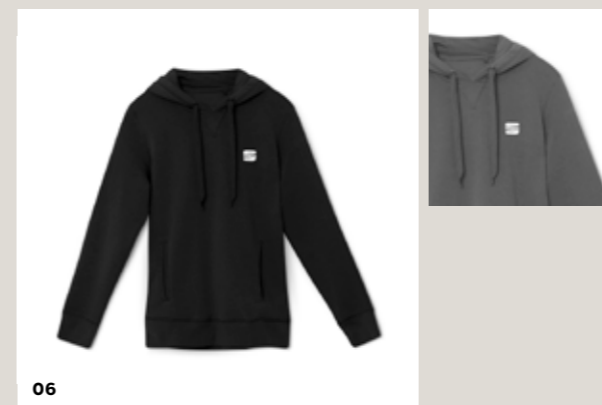

Život je o identite.

01

01 Reproduktor s Bluetooth

S týmto reproduktorom budete mať hudbu vždy po svojom boku. Reproduktor disponuje vstavaným mikrofónom, systémom Bluetooth, funkciou prijímania hovorov, ovládaním hlasitosti, ale aj pripojením k zoznamu skladieb vo vašom mobilnom zariadení. Mikrofón a USB kábel sú súčasťou balenia.

- **Obj.č.** 6H1087621 KAA   € 18,41
- **Obj.č.** 6H1087621 KAC   € 18,41

02

02 Športová fľaša z tritanu

S touto opakovane použiteľnou fľašou budete mať vodu vždy po ruke. Vyrobená z odolného materiálu tritan, ktorý neobsahuje BPA. Na bočných stranách je silikónová vrstva pre lepšie uchopenie fľaše. Objem 600 ml.

- **Obj.č.** 6H1069601A KCF   € 26,22
- **Obj.č.** 6H1069601A KCB   € 26,22

03

03 SEAT XIAOMI smart hodinky

Cíťte, ako sa technológia stáva vašou súčasťou. Vďaka týmto inteligentným hodinkám XIAOMI bude váš smartphone vždy pripojený k vášmu zápisťu bez toho, aby ste si to vôbec všimli. Prijímate telefonné hovory a oznámenia aplikácií a užívajte si dotykovú obrazovku, 16 MB pamäť, nabíjačku USB a dostatok batérie na približne dvadsať dní – dosť na to, aby ste sa cítili bez akýchkoľvek obmedzení. Kompatibilné s ANDROID aj iOS.

- **Obj.č.** 6H1050830 KAA   € 76,91

Originálne príslušenstvo **SEAT**
teraz až o 15 %
výhodnejšie.

04

05

04 Vodotesný batoh

Vodotesný batoh s čiernym logom SEAT je vhodný pre všetky športové aktivity pri vode. Ochráni obsah batohu pred dažďom či špliechajúcou vodou. S praktickým ramenným popruhom a rolovacím zapínaním. Objem 20 litrov.

- **Obj. č.** 6H1087329 KBA   € 32,28

05 Šiltovka z organickej bavlny

Táto šiltovka je vyrobená z organickej bavlny, má elegantný dizajn s logom na jednej strane a nastaviteľným zapínaním s matnou striebornou kovovou sponou na zadnej strane.

- **Obj.č.** 6H1084303 KBI   € 22,24
- **Obj.č.** 6H1084303 KBA   € 22,24