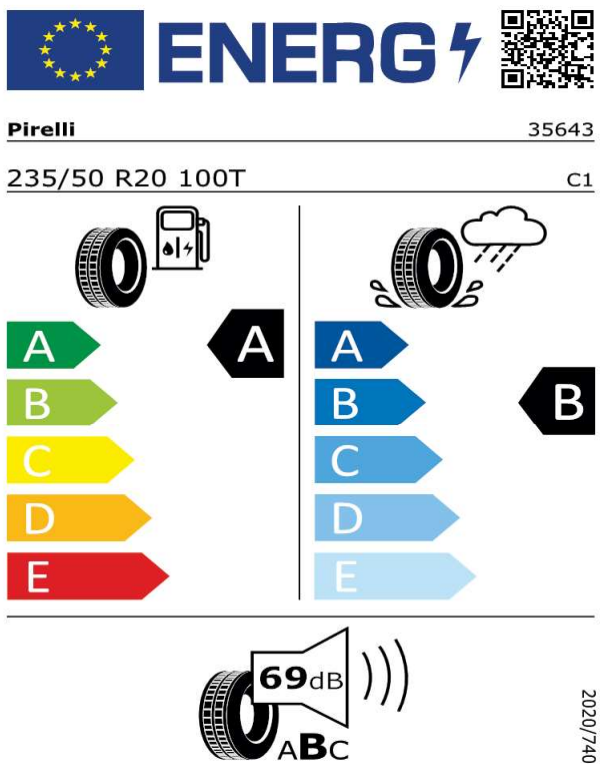

Pirelli - 235/50 R20 100T - J29

ENYAQ IV-Disky z ľahkej zliatiny VEGA 8J x 20" - antracitové leštené

[Back to Index](#)

Ventus S1 evo3 ev - 235/50 R20 100T - J29

ENYQAQ IV-Disky z ľahkej zliatiny VEGA 8J x 20" - antracitové leštené