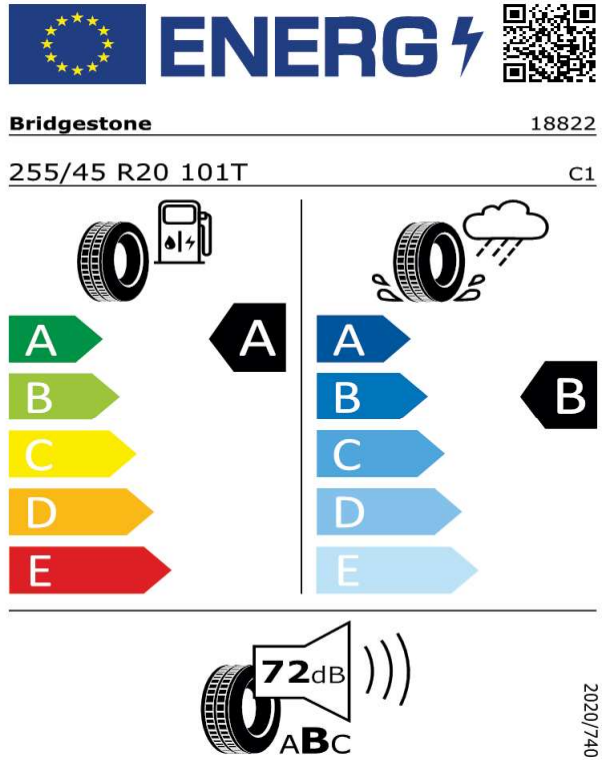

Bridgestone - 255/45 R20 101T - 80U

ENYAQ IV-Disky z ľahkej zliatiny VEGA 8J x 20" vpredu 9J x 20" vzadu

[Back to Index](#)