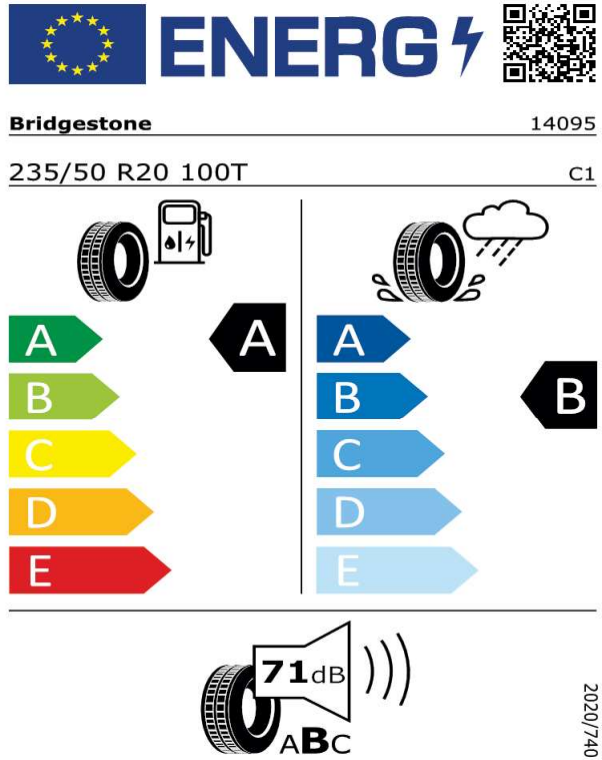

Bridgestone - 235/50 R20 100T - J29

ENYAQ IV-Disky z ľahkej zliatiny VEGA 8J x 20" - strieborné leštené (235/50 R20)

[Back to Index](#)