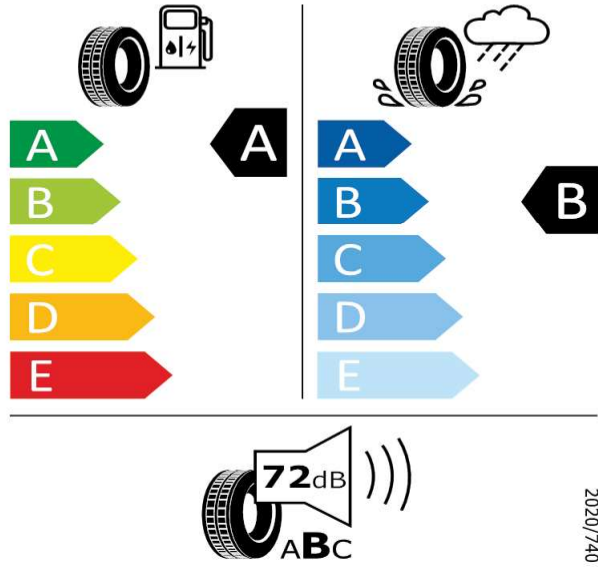

Continental - 195/55 R16 91V - J91

FABIA NEW-Alloy wheels "PROXIMA" silver 6J x 16" - 4 pcs

Continental 0358162

195/55 R16 91V C1

2020/740

[Back to Index](#)