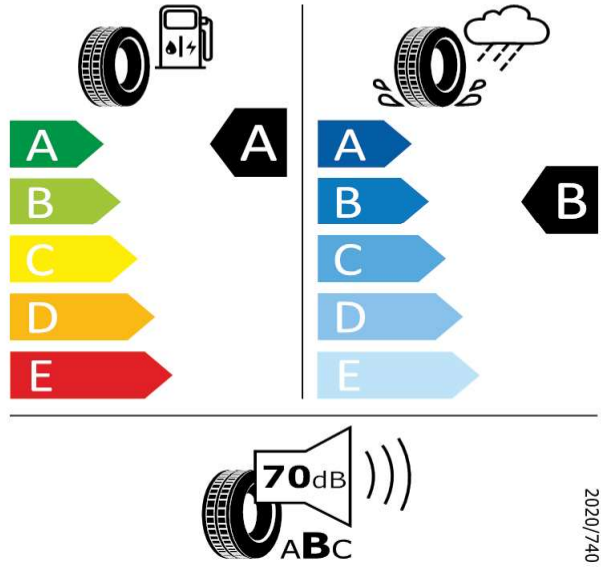

Kumho 2259623

185/65 R15 88H C1

2020/740

[Back to Index](#)

Continental - 185/65 R15 88H - J90

FABIA NEW-Alloy wheels "ROTARE" silver 5,5J x 15" - 4 pcs

Continental 0358474

185/65 R15 88H C1