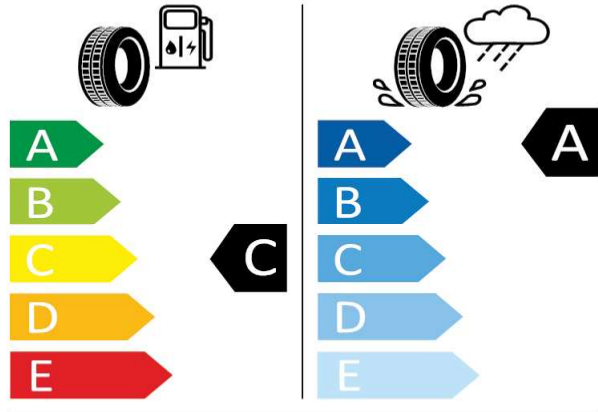

2020/740

[Back to Index](#)

FABIA NEW - Alloy wheels "PROCYON" silver 7J x 17" - 4 pcs - PX7

Michelin - 215/45 R17 91W XL - I10

FABIA NEW-Alloy wheels "PROCYON" silver 7J x 17" - 4 pcs

Michelin 836741

215/45 R17 91W XL C1