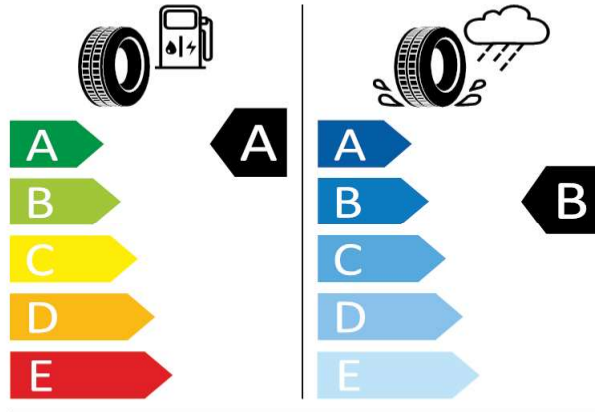

Kumho 2259623

185/65 R15 88H C1

2020/740

[Back to Index](#)

Continental - 185/65 R15 88H - J90

FABIA NEW-Alloy wheels "ROTARE" silver 5,5J x 15" - 4 pcs

Continental 0358474

185/65 R15 88H C1