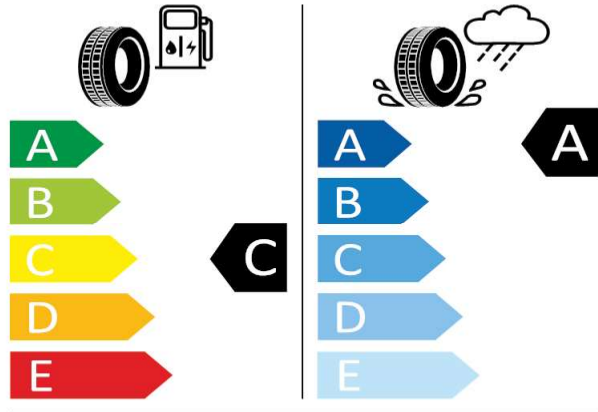

2020/740

[Back to Index](#)

Pirelli - 215/45 R17 91W XL - I10

FABIA NEW-Alloy wheels "PROCYON" silver 7J x 17" - 4 pcs

Pirelli 27613

215/45 R17 91W XL C1

2020/740

[Back to Index](#)