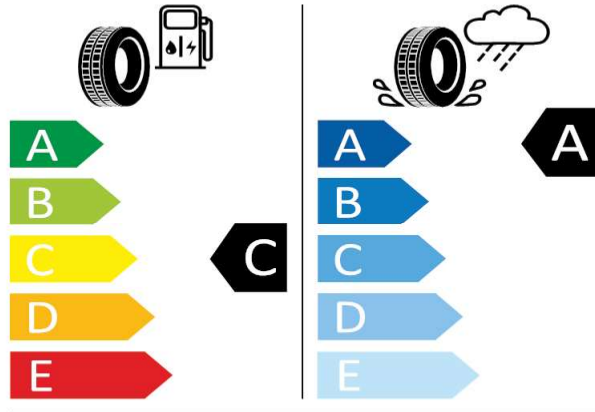

Continental - 215/45 R17 91W - I10

FABIA NEW-Alloy wheels "PROCYON" silver 7J x 17" - 4 pcs

Continental 0357344

215/45 R17 91W C1

2020/740

[Back to Index](#)