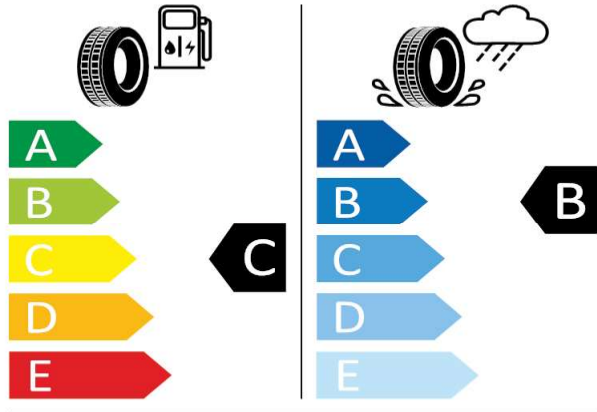

Nexen - 215/45 R17 91W - I10

FABIA NEW-Alloy wheels "PROCYON" silver 7J x 17" - 4 pcs

Nexen DDKE
215/45 R17 91W C1

2020/740

[Back to Index](#)