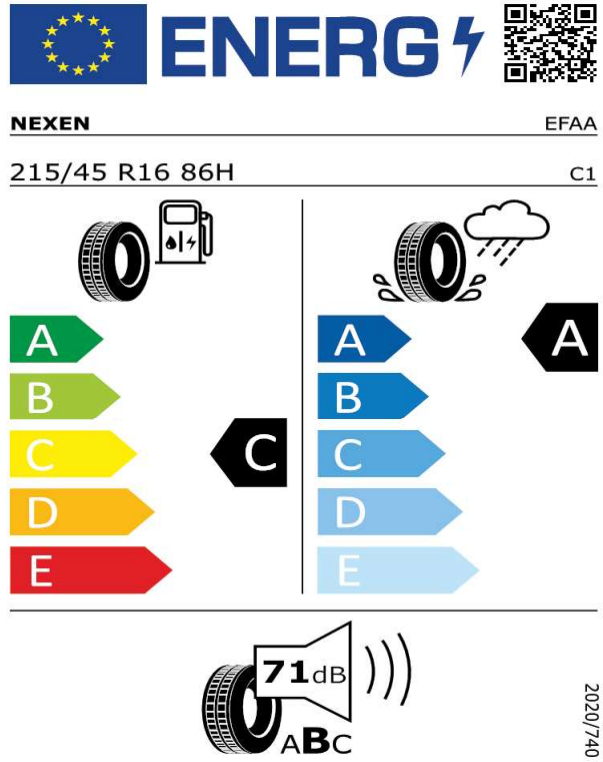

[Back to Index](#)

Kumho - 215/45 R16 86H - HW1

FABIA-Disky VIGO z ľahkej zliatiny 16" čierne - BLACK paket 614

[Back to Index](#)

NEXEN - 215/45 R16 86H - HW1

FABIA-Disky VIGO z ľahkej zliatiny 16" čierne - BLACK paket 614