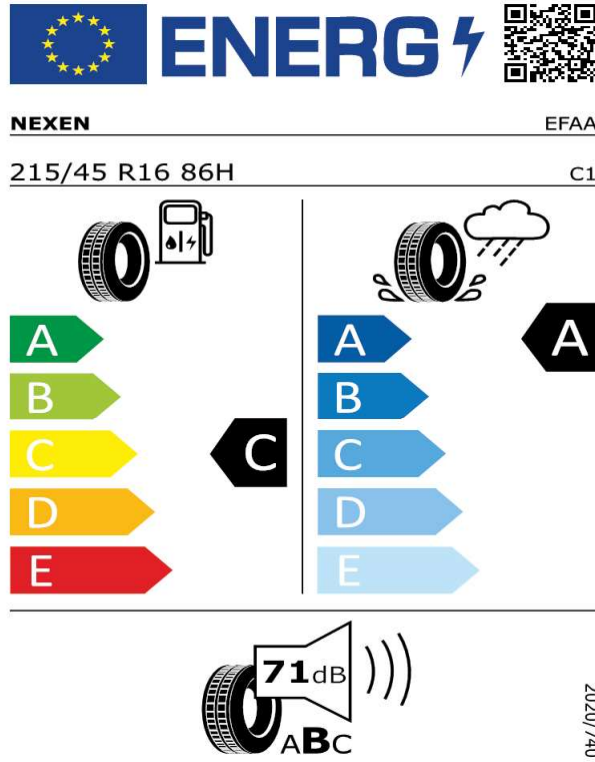

Kumho - 215/45 R16 86H - HW1

FABIA-Disky VIGO z ľahkej zliatiny 16" čierne - BLACK paket 614

[Back to Index](#)

NEXEN - 215/45 R16 86H - HW1

FABIA-Disky VIGO z ľahkej zliatiny 16" čierne - BLACK paket 614