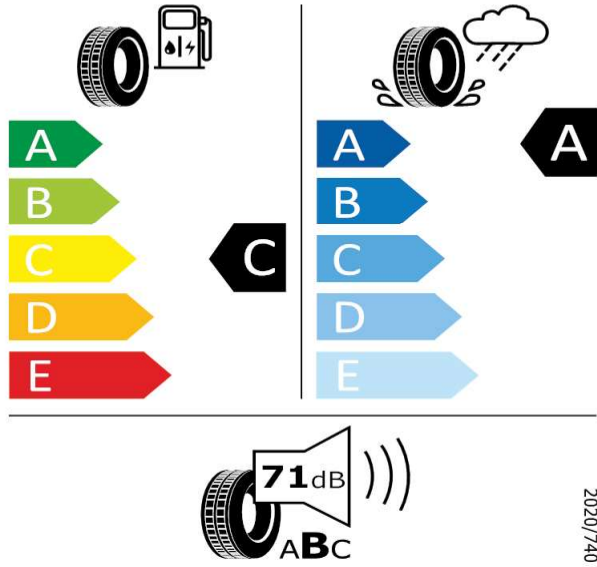

NEXEN - 215/45 R16 86H - HW1

FABIA-Disky ITALIA z ľahkej zliatiny čierne 6J x 16"

NEXEN EFAA
215/45 R16 86H C1

[Back to Index](#)