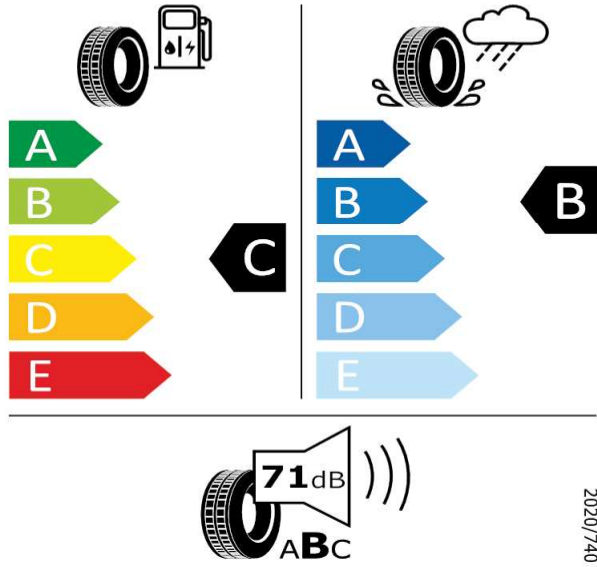

[Back to Index](#)

FABIA - Disky ITALIA z ľahkej zliatiny čierne 6J × 16" - CB8

Kumho - 215/45 R16 86H - HW1

FABIA-Disky ITALIA z ľahkej zliatiny čierne 6J x 16"

Kumho 2243983

215/45 R16 86H C1

2020/740

[Back to Index](#)