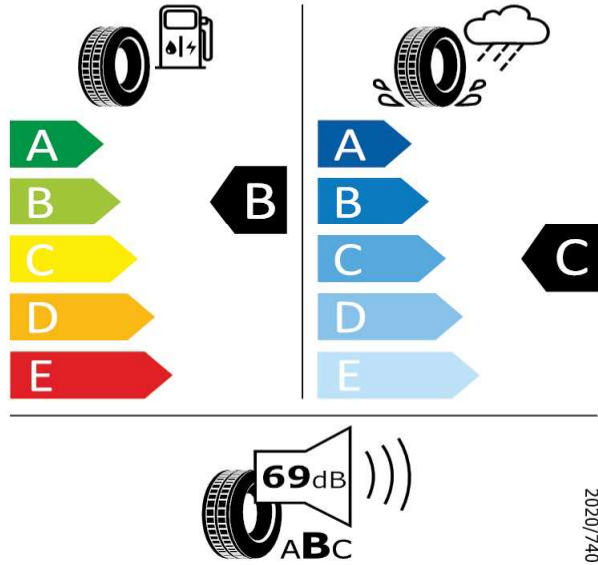

2020/740

[Back to Index](#)

FABIA - Disky MATONE z ľahkej zliatiny 6J × 15" - PJY

Kumho - 185/60 R15 84H - HA7

FABIA-Disky MATONE z ľahkej zliatiny 6J x 15"

Kumho 2264973

185/60 R15 84H C1

[Back to Index](#)