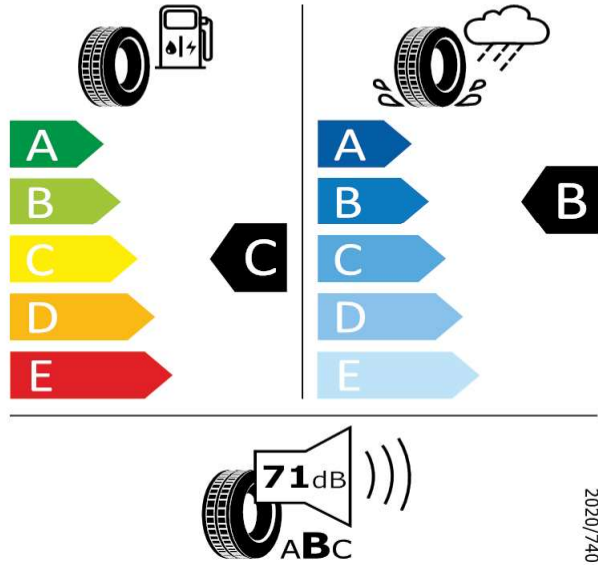

Kumho - 215/45 R16 86H - HW1

FABIA-Disky VIGO z ľahkej zliatiny 16" čierne

Kumho 2243983

215/45 R16 86H C1

[Back to Index](#)