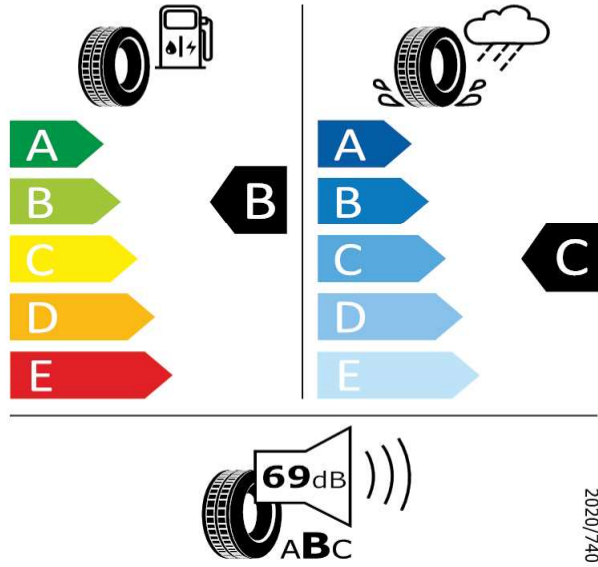

185/60 R15 84H C1

2020/740

[Back to Index](#)

FABIA - Disky MATONE z ľahkej zliatiny 6J × 15" - WW0

Kumho - 185/60 R15 84H - HA7

FABIA-Disky MATONE z ľahkej zliatiny 6J x 15"

Kumho 2264973

185/60 R15 84H C1