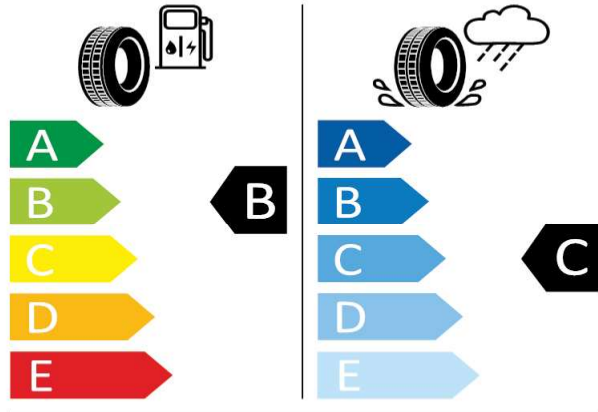

Kumho - 185/60 R15 84H - HA7

FABIA-Disky CYGNUS z ľahkej zliatiny 6J x 15"

Kumho 2264973

185/60 R15 84H C1

2020/740

[Back to Index](#)