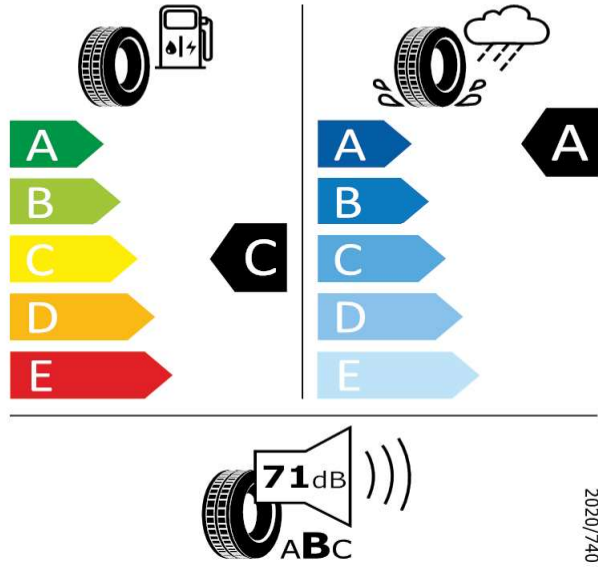

NEXEN - 215/45 R16 86H - HW1

FABIA-Disky VIGO z ľahkej zliatiny 7J x 16"

NEXEN EFAA
215/45 R16 86H C1

[Back to Index](#)