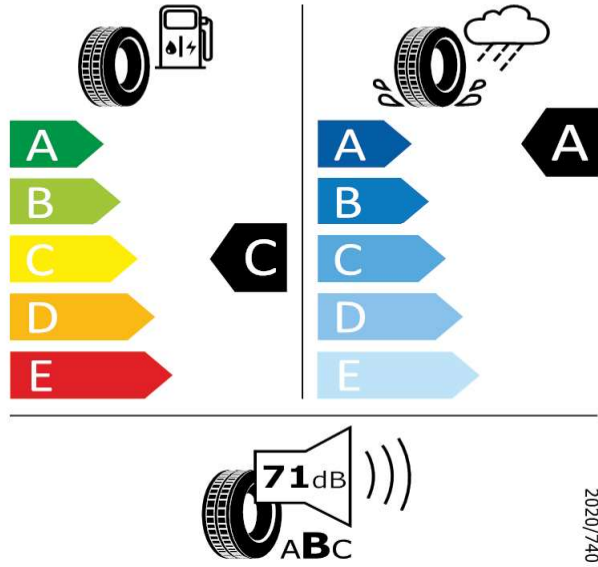

2020/740

[Back to Index](#)

FABIA - Disky VIGO z ľahkej zliatiny 16" čierne - PJU

NEXEN - 215/45 R16 86H - HW1

FABIA-Disky VIGO z ľahkej zliatiny 16" čierne

NEXEN EFAA
215/45 R16 86H C1

2020/740

[Back to Index](#)