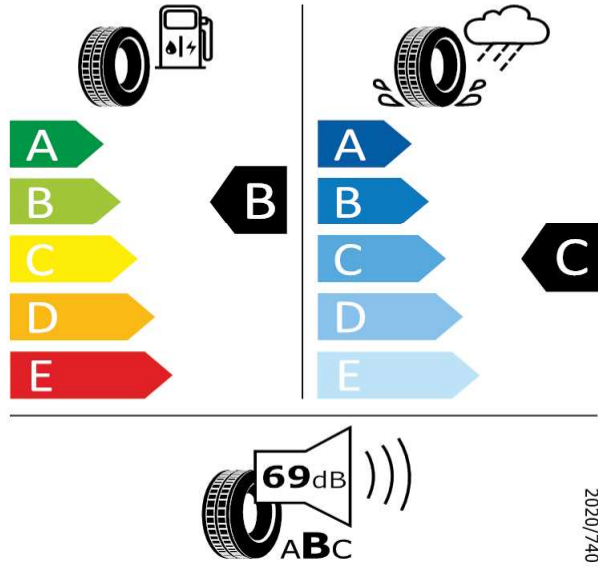

Kumho - 185/60 R15 84H - HA7

FABIA-Disky MATONE z ľahkej zliatiny 6J x 15"

Kumho 2264973

185/60 R15 84H C1

[Back to Index](#)