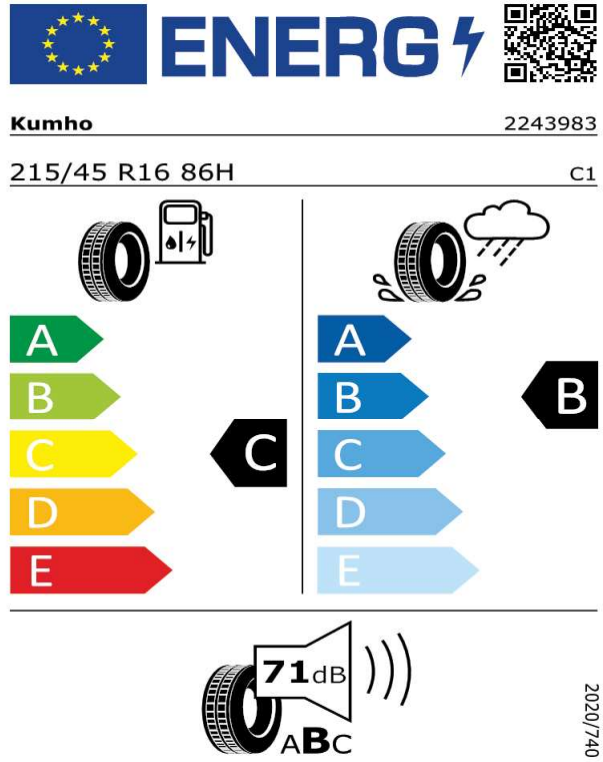

Kumho - 215/45 R16 86H - HW1

FABIA-Disky VIGO z ľahkej zliatiny 16" čierne - BLACK paket 614

[Back to Index](#)