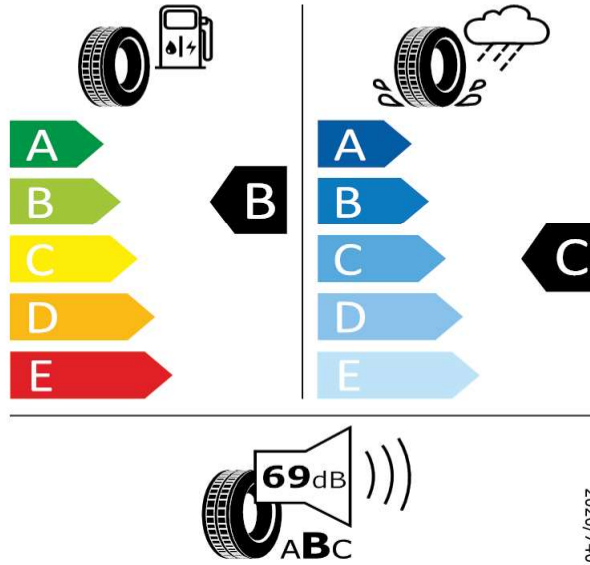

FABIA - Oceľové disky kolies 6J × 15" s krytmi DENTRO - CX9

Kumho - 185/60 R15 84H - HA7

FABIA-Oceľové disky kolies 6J × 15" s krytmi DENTRO

Kumho 2264973

185/60 R15 84H C1

2020/740

[Back to Index](#)

DUNLOP - 185/60 R15 84H - HA7