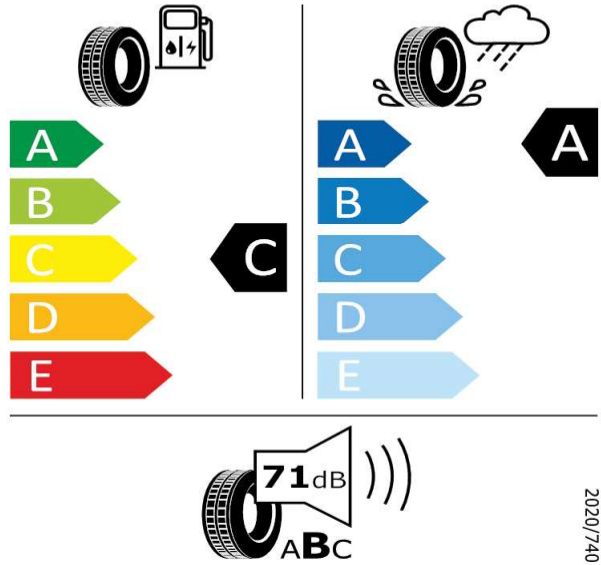

2020/740

[Back to Index](#)

FABIA - Disky SAVIO z ľahkej zliatiny 7J × 17" - PJ7

Bridgestone - 215/40 R17 87V XL - H8J

FABIA-Disky SAVIO z ľahkej zliatiny 7J x 17"

Bridgestone 7279

215/40 R17 87V XL C1

2020/740