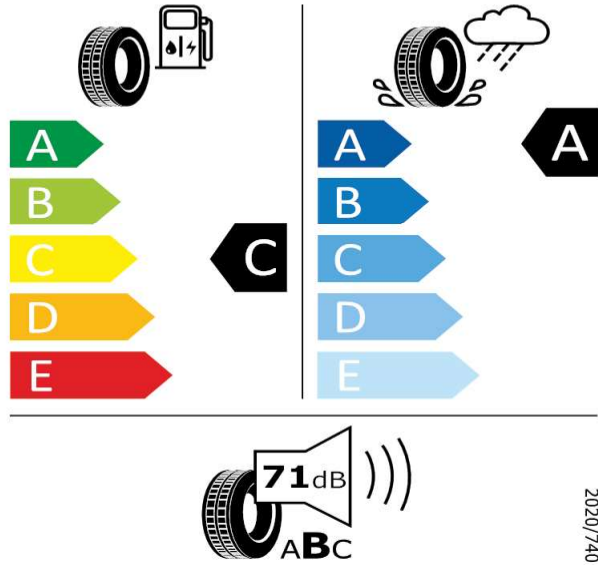

[Back to Index](#)

FABIA - Disky ALORE z ľahkej zliatiny 16" - PJQ

NEXEN - 215/45 R16 86H - HW1

FABIA-Disky ALORE z ľahkej zliatiny 16"

NEXEN EFAA
215/45 R16 86H C1

2020/740

[Back to Index](#)

Kumho - 215/45 R16 86H - HW1