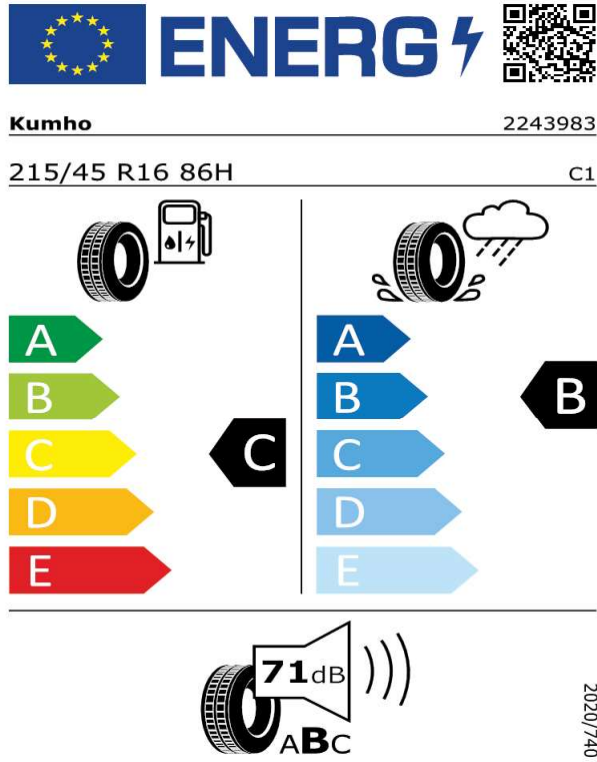

Kumho - 215/45 R16 86H - HW1

FABIA-Disky VIGO z ľahkej zliatiny 16" čierne - BLACK paket 614

[Back to Index](#)