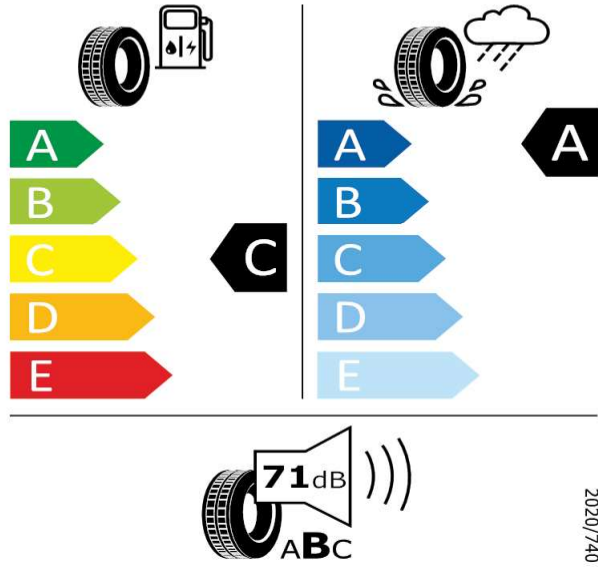

215/45 R16 86H C1

2020/740

[Back to Index](#)

NEXEN - 215/45 R16 86H - HW1

FABIA-Disky ALORE z ľahkej zliatiny 7J x 16"

NEXEN EFAA
215/45 R16 86H C1

[Back to Index](#)

FABIA - Disky VIGO z ľahkej zliatiny 16" čierne - BLACK paket 614 - C5Z