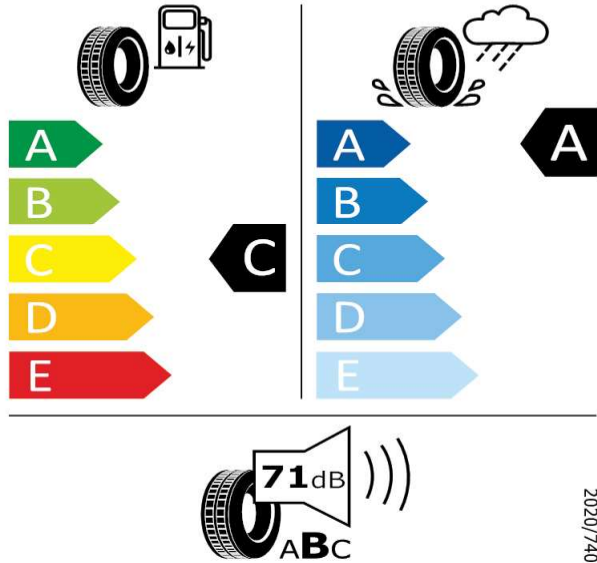

NEXEN - 215/45 R16 86H - HW1

FABIA-Disky VIGO z ľahkej zliatiny 16" biele

NEXEN EFAA
215/45 R16 86H C1

2020/740

[Back to Index](#)