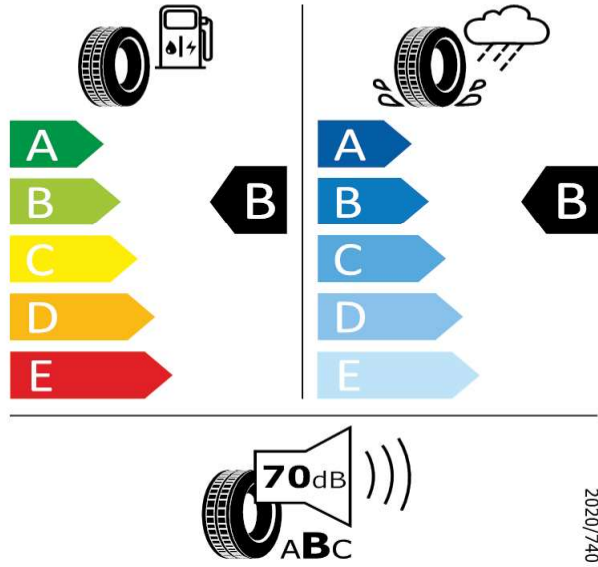

Pirelli - 235/50 R19 99V - H88

KODIAQ-Disky PROCYON z ľahkej zliatiny 7Jx19"

Pirelli 25198

235/50 R19 99V C1

[Back to Index](#)