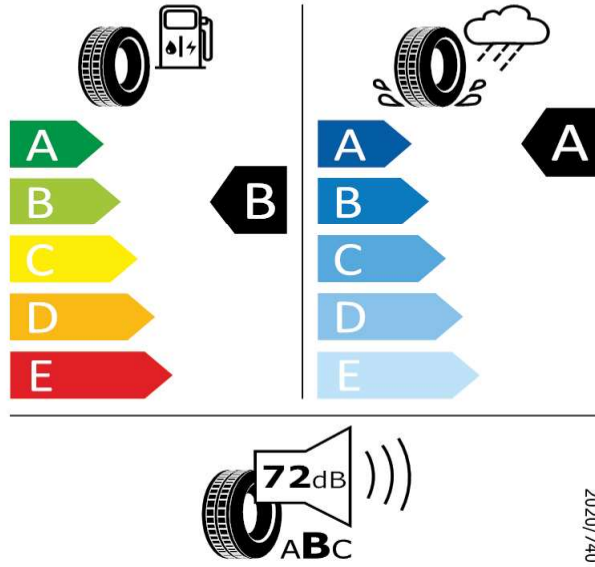

[Back to Index](#)

Continental - 235/45 R20 100V - H90

KODIAQ-Disky MEROPE z ľahkej zliatiny 8J x 20"

Continental 0311889

235/45 R20 100V C1

[Back to Index](#)

Continental - 235/45 R20 100V - H90

KODIAQ-Disky MEROPE z ľahkej zliatiny 8J x 20"