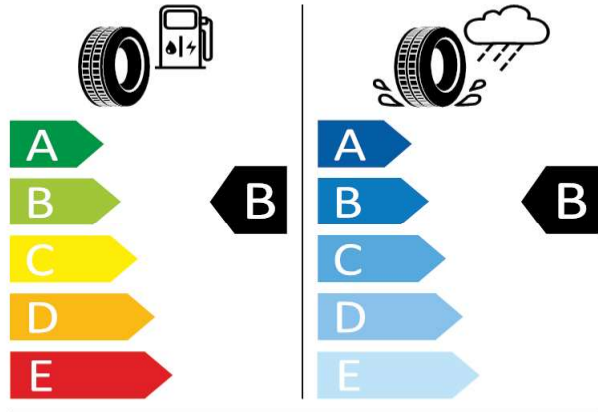

Pirelli - 235/50 R19 99V - H88

KODIAQ-Disky SIRIUS z ľahkej zliatiny antracitové 7J x 19"

Pirelli 25198

235/50 R19 99V C1

2020/740

[Back to Index](#)