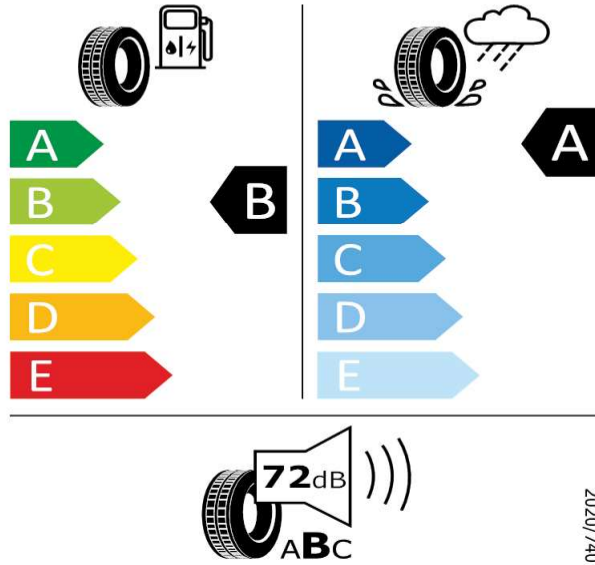

Continental - 235/45 R20 100V - H90

KODIAQ-Disky VEGA z ľahkej zliatiny 8J x 20"

Continental 0311889

235/45 R20 100V C1

2020/740

[Back to Index](#)