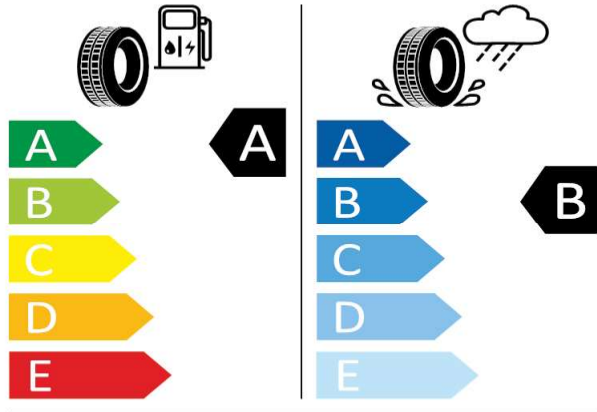

Pirelli - 235/55 R18 100V - J94

KODIAQ-Disky ELBRUS z ľahkej zliatiny 7J x 18

Pirelli 8019227383010

235/55 R18 100V C1

2020/740

[Back to Index](#)