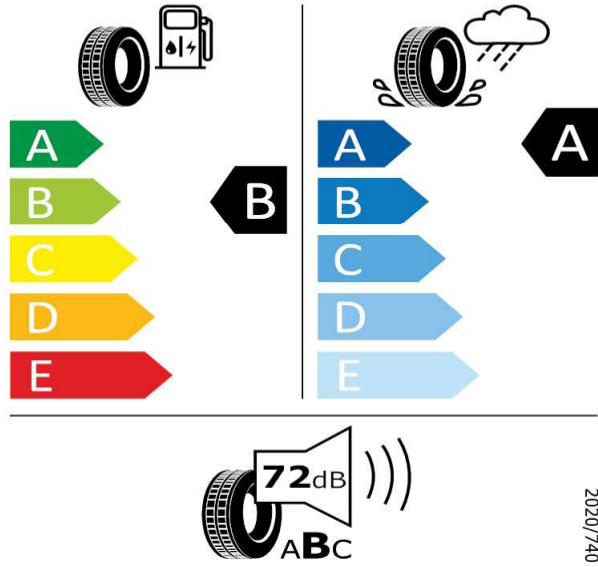

Continental - 235/45 R20 100V - H90

KODIAQ-Alloy wheels 8J x 20

Continental 0311889

235/45 R20 100V C1

[Back to Index](#)