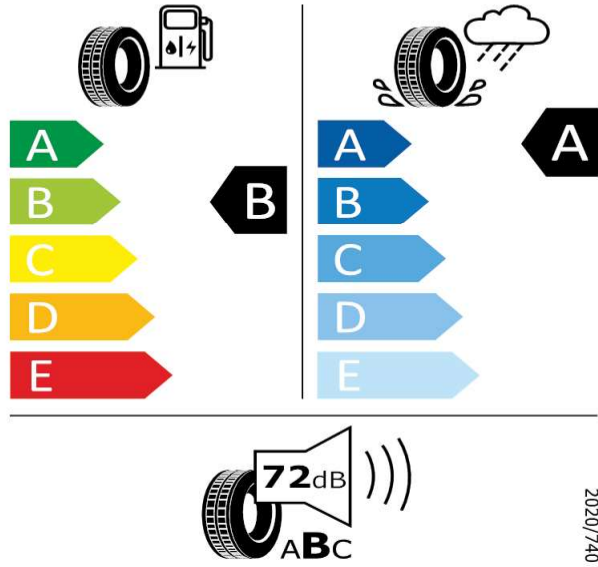

Continental 0311889

235/45 R20 100V C1

2020/740

[Back to Index](#)

Continental - 235/45 R20 100V - H90

KODIAQ-Disky MEROPE z ľahkej zliatiny 8J x 20"

Continental 0311889

235/45 R20 100V C1