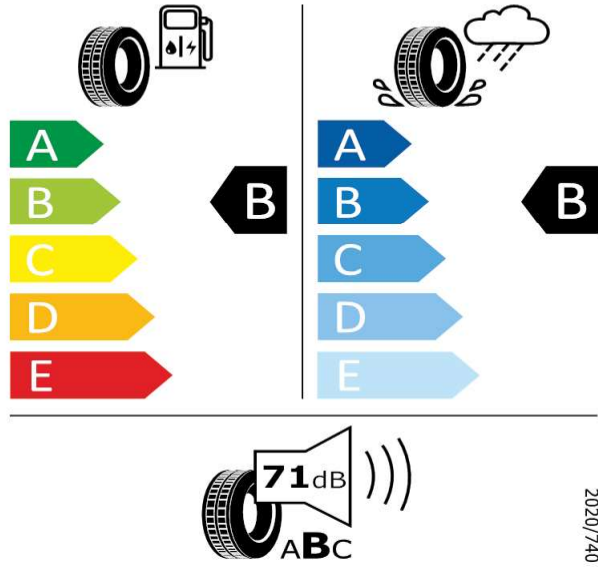

Pirelli - 255/40 R20 101V XL - H1T

KODIAQ-Disky IGNITE z ľahkej zliatiny 8J x 20"

Pirelli 26132

255/40 R20 101V XL C1

2020/740

[Back to Index](#)