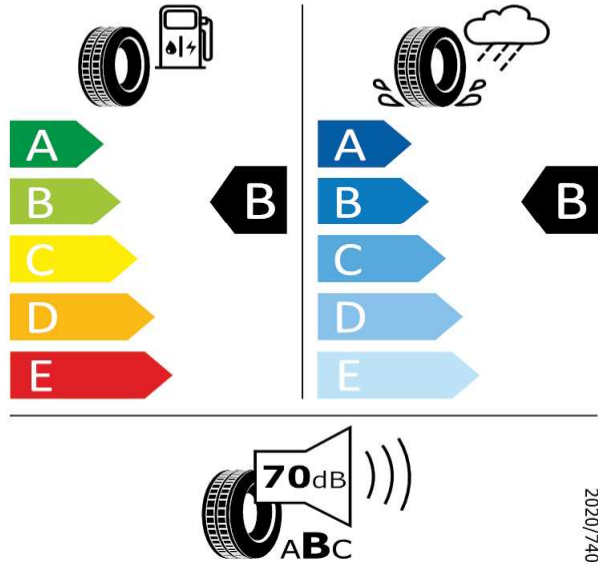

Pirelli - 235/50 R19 99V - H88

KODIAQ-Disky PROCYON z ľahkej zliatiny 7Jx19"

Pirelli 25198

235/50 R19 99V C1

[Back to Index](#)