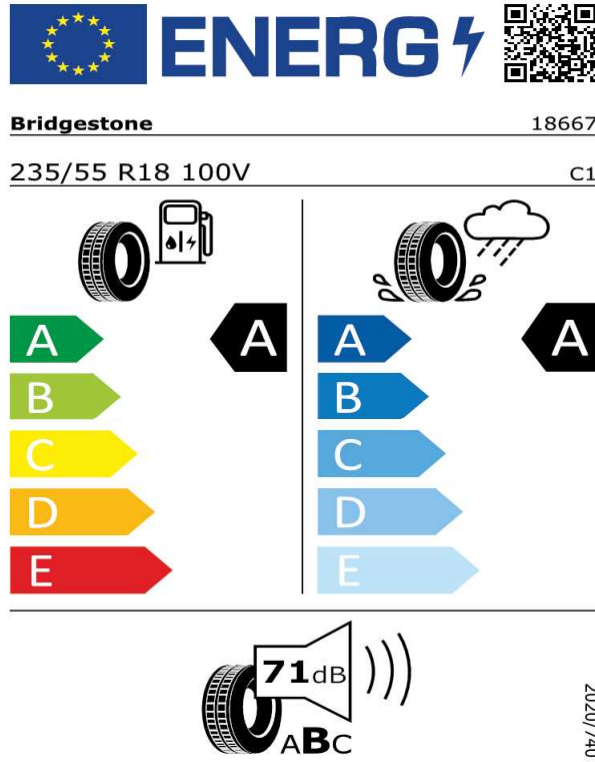

Bridgestone - 235/55 R18 100V - J94

KODIAQ-Disky ASKELLA z ľahkej zliatiny 7,5J x 18" – antracitové

[Back to Index](#)