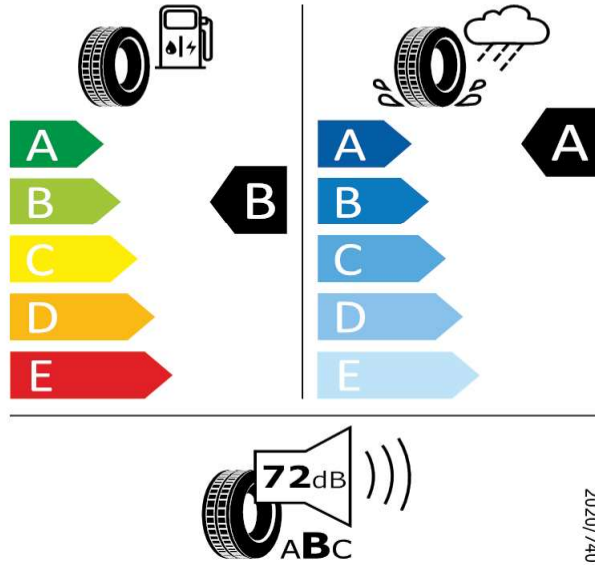

235/45 R20 100V C1

2020/740

[Back to Index](#)

Pirelli - 235/45 R20 100V XL - H90

KODIAQ-Disky VEGA z ľahkej zliatiny 8J x 20"

Pirelli 26323

235/45 R20 100V XL C1

2020/740