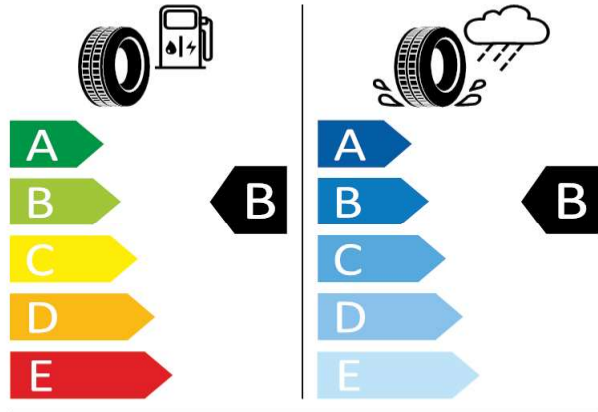

2020/740

[Back to Index](#)

Pirelli - 235/50 R19 99V - H88

KODIAQ-Disky TRIGLAV z lahkej zliatiny 7Jx19 – antracitové

Pirelli 25198

235/50 R19 99V C1

2020/740

[Back to Index](#)