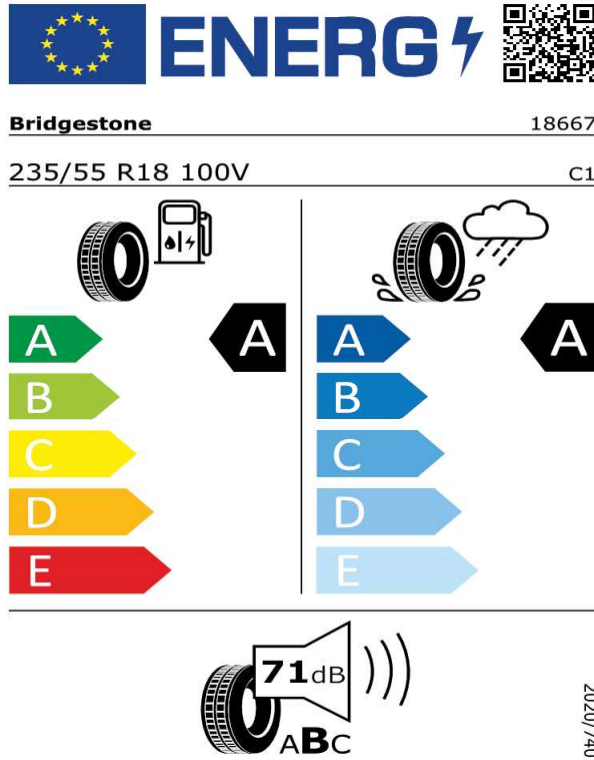

Bridgestone - 235/55 R18 100V - J94

KODIAQ-Disky ASKELLA z ľahkej zliatiny 7,5J x 18" – antracitové

[Back to Index](#)