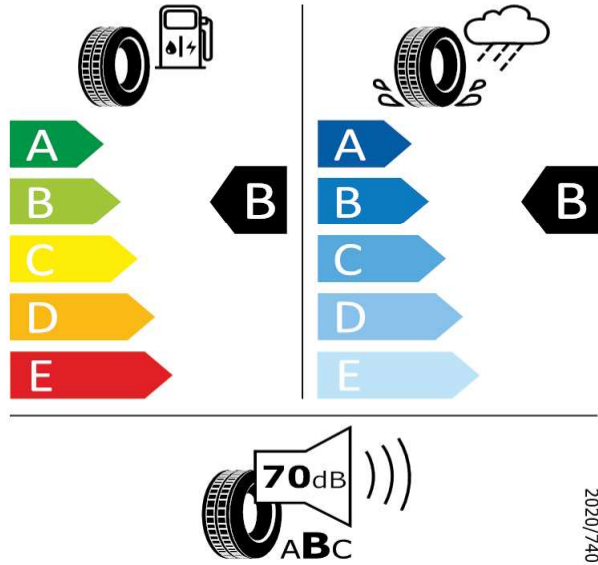

235/45 R20 100V XL C1

2020/740

[Back to Index](#)

Pirelli - 235/45 R20 100V XL - H90

KODIAQ-Disky MEROPE z ľahkej zliatiny 8J x 20"

Pirelli 26323

235/45 R20 100V XL C1

2020/740