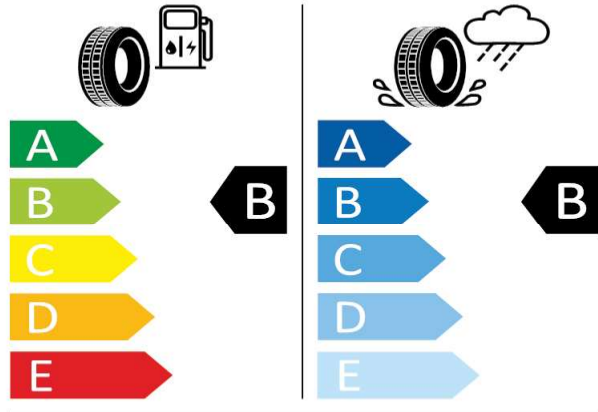

2020/740

[Back to Index](#)

KODIAQ - Disky PROCYON z ľahkej zliatiny 7Jx19" - PJX

Pirelli - 235/50 R19 99V - H88

KODIAQ-Disky PROCYON z ľahkej zliatiny 7Jx19"

Pirelli 25198

235/50 R19 99V C1

2020/740