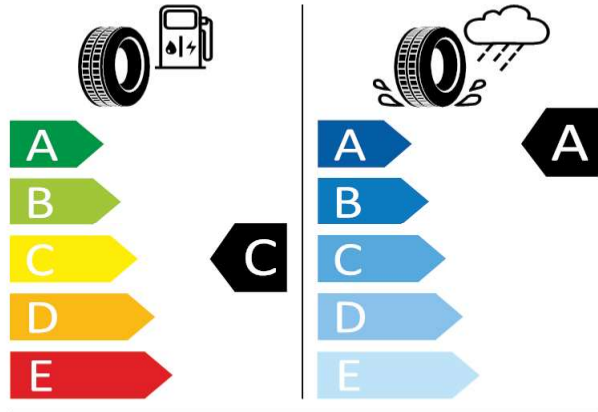

Michelin - 215/65 R17 99V - H81

KODIAQ-Alloy wheels 7J x 17 "MITYKAS"

Michelin 817725

215/65 R17 99V C1

2020/740

[Back to Index](#)