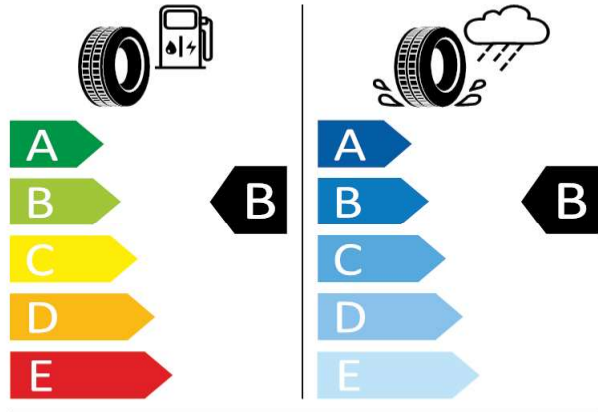

Pirelli - 235/50 R19 99V - H88

KODIAQ-Disky PROCYON z ľahkej zliatiny 7Jx19"

Pirelli 25198

235/50 R19 99V C1

2020/740

[Back to Index](#)