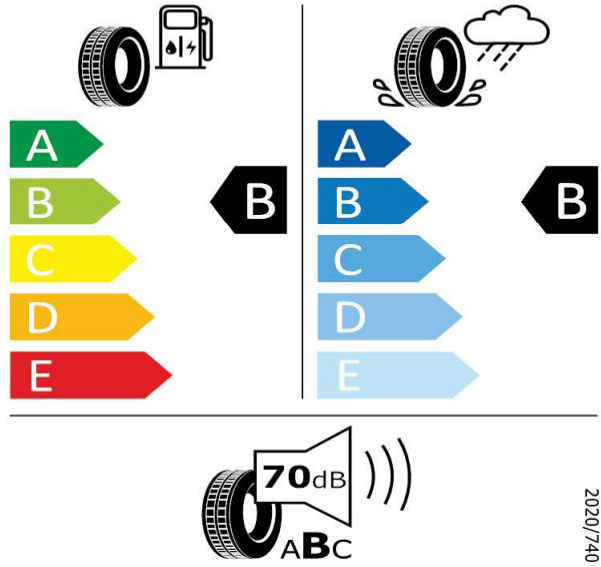

Pirelli - 235/50 R19 99V - H88

KODIAQ-Disky CURZA z ľahkej zliatiny 19"

Pirelli 25198

235/50 R19 99V C1

[Back to Index](#)