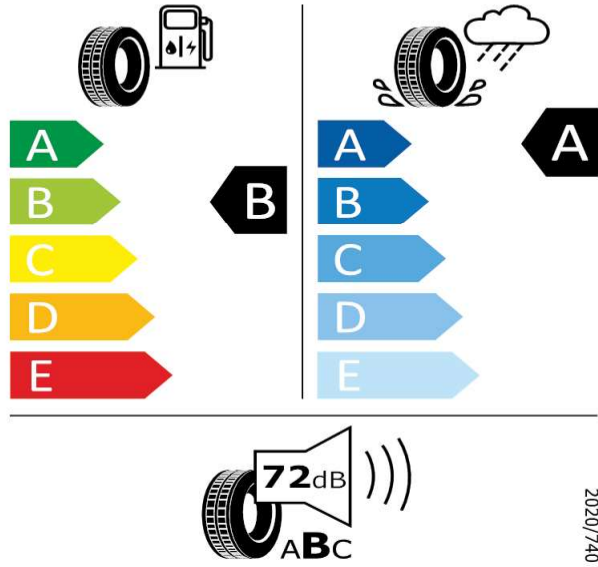

Pirelli 26323

235/45 R20 100V XL C1

2020/740

[Back to Index](#)

Continental - 235/45 R20 100V - H90

KODIAQ-Alloy wheels 8J x 20

Continental 0311889

235/45 R20 100V C1