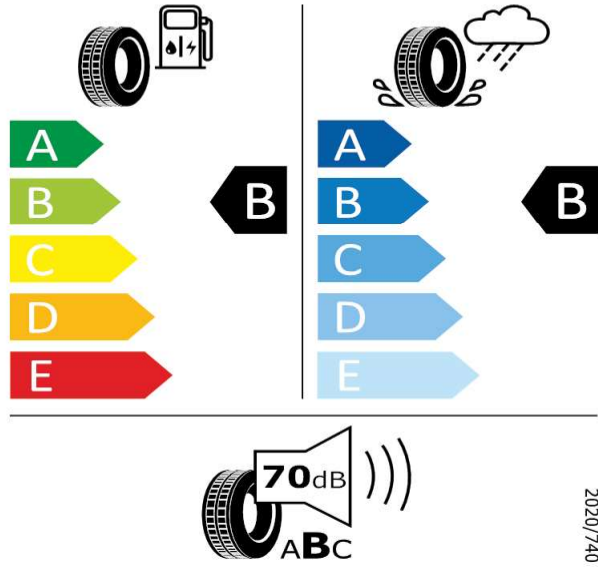

235/45 R20 100V XL C1

2020/740

[Back to Index](#)

Pirelli - 235/45 R20 100V XL - H90

KODIAQ-Disky MEROPE z ľahkej zliatiny 8J x 20"

Pirelli 26323

235/45 R20 100V XL C1

2020/740