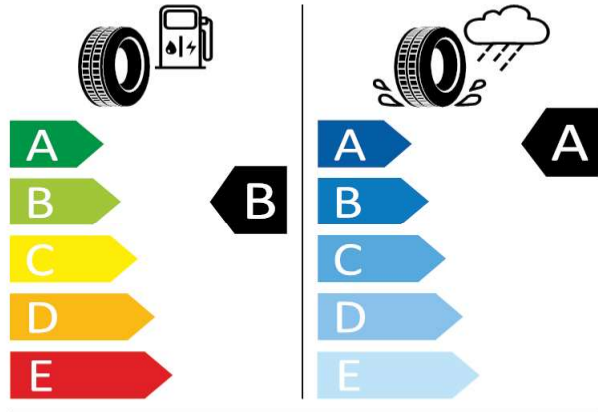

2020/740

[Back to Index](#)

Continental - 235/45 R20 100V - H90

KODIAQ-Alloy wheels 8J x 20

Continental 0311889

235/45 R20 100V C1

2020/740

[Back to Index](#)