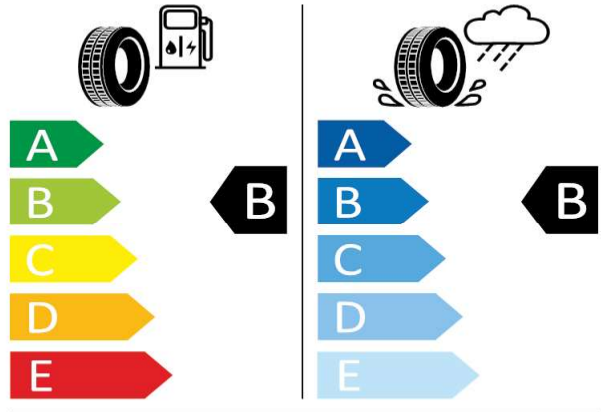

Pirelli - 235/50 R19 99V - H88

KODIAQ-Disky SIRIUS z ľahkej zliatiny antracitové 7J x 19"

Pirelli 25198

235/50 R19 99V C1

2020/740

[Back to Index](#)