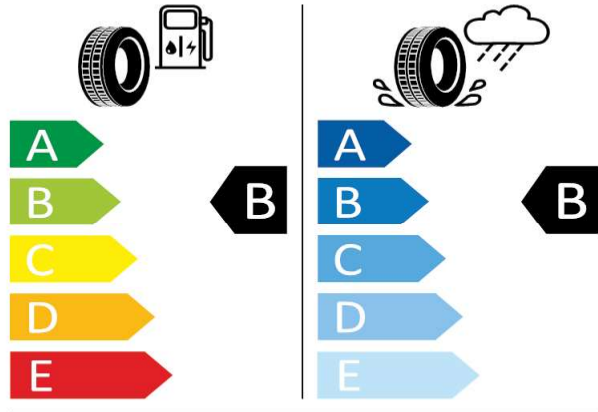

Pirelli - 235/50 R19 99V - H88

KODIAQ-Disky TRIGLAV z lahkej zliatiny 7J x 19" - leštené

Pirelli 25198

235/50 R19 99V C1

2020/740

[Back to Index](#)