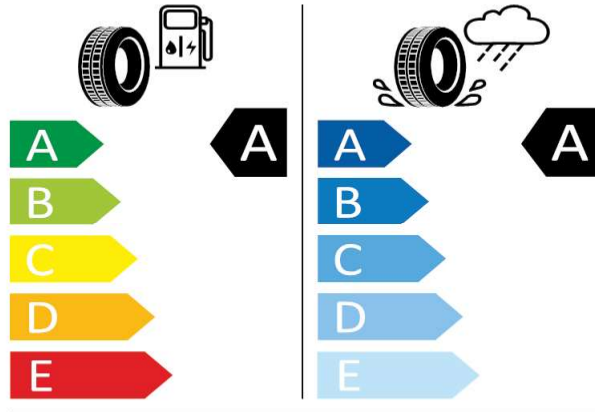

Continental 0358233

235/55 R18 100V C1

2020/740

[Back to Index](#)

Bridgestone - 235/55 R18 100V - J94

KODIAQ-Disky TRINITY z ľahkej zliatiny 7J x 18" - antracitové

**Bridgestone** 18667

235/55 R18 100V C1