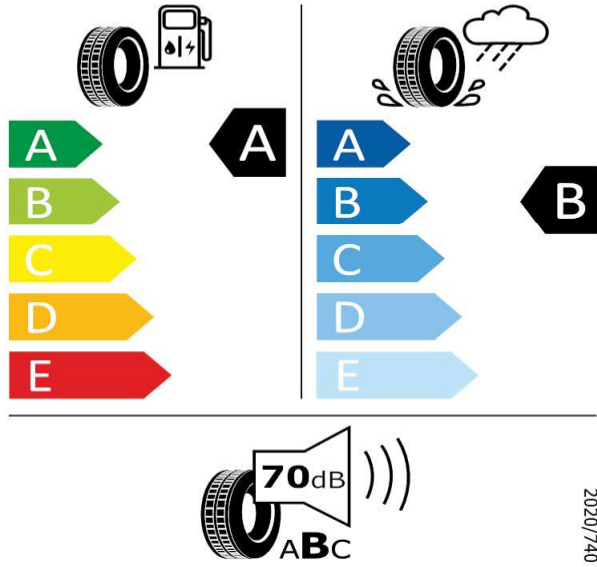

Pirelli - 235/55 R18 100V - J94

KODIAQ-Disky ELBRUS z ľahkej zliatiny 7J x 18

Pirelli 8019227383010

235/55 R18 100V C1

2020/740

[Back to Index](#)