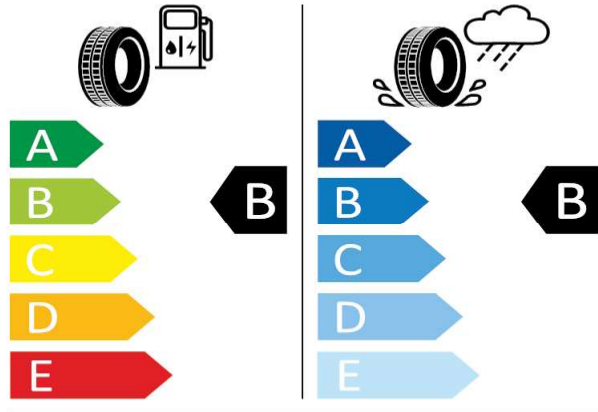

[Back to Index](#)

Pirelli - 235/50 R19 99V - H88

KODIAQ-Disky PROCYON z ľahkej zliatiny 7Jx19"

Pirelli 25198

235/50 R19 99V C1

2020/740

[Back to Index](#)

KODIAQ - Disky TRIGLAV z lahkej zliatiny 7J × 19" – leštené - PJ5