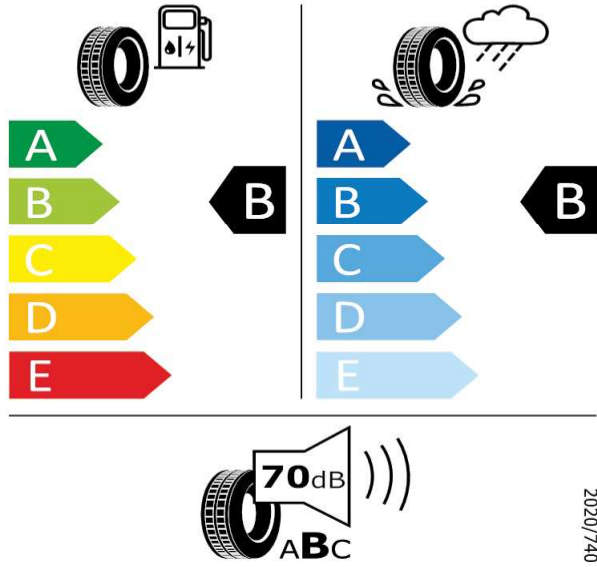

Pirelli - 235/45 R20 100V XL - H90

KODIAQ-Alloy wheels 8J x 20

Pirelli 26323

235/45 R20 100V XL C1

2020/740

[Back to Index](#)