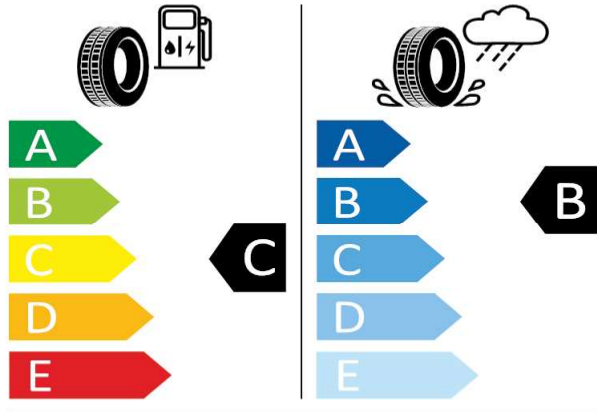

NEXEN - 215/65 R17 99V - H81

KODIAQ-Alloy wheels 7J x 17 "MITYKAS"

NEXEN DCFF
215/65 R17 99V C1

2020/740

[Back to Index](#)