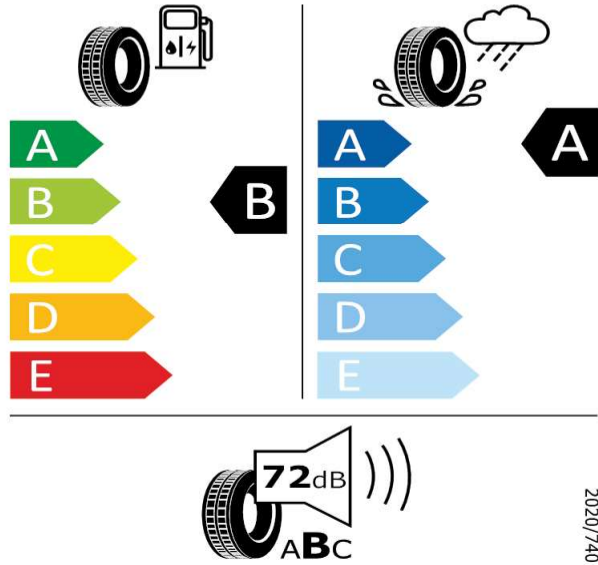

Continental - 235/45 R20 100V - H90

KODIAQ-Disky MEROPE z ľahkej zliatiny 8J x 20"

Continental 0311889

235/45 R20 100V C1

2020/740

[Back to Index](#)