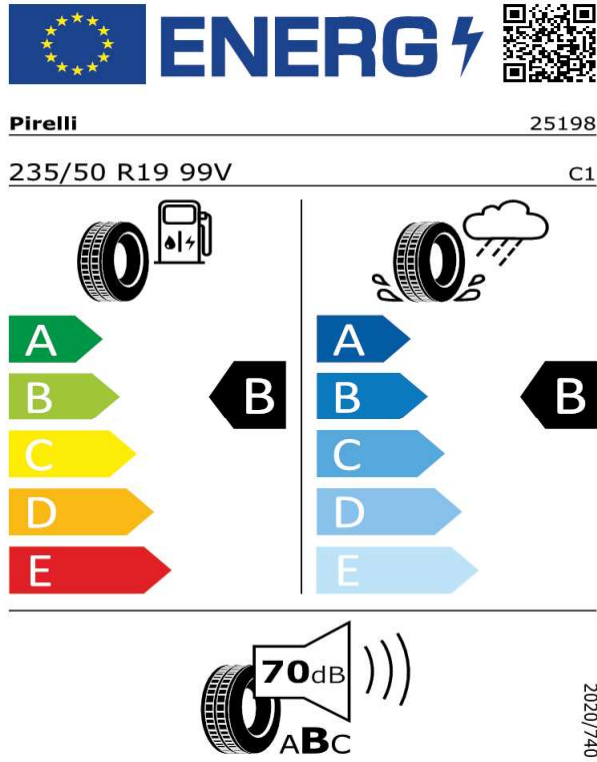

Pirelli 25198

235/50 R19 99V C1

2020/740

[Back to Index](#)

Pirelli - 235/50 R19 99V - H88

KODIAQ-Disky TRIGLAV z ľahkej zliatiny 7J x 19" – čierne leštené

[Back to Index](#)

KODIAQ - Disky SIRIUS z ľahkej zliatiny antracitové 7J x 19" - V72