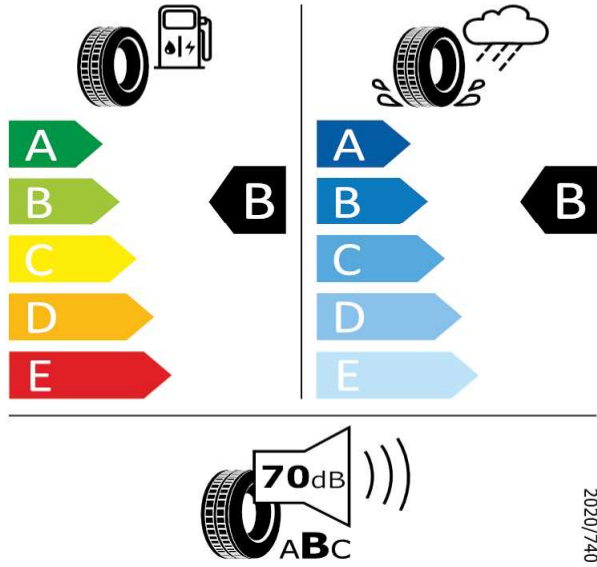

---

Pirelli - 235/45 R20 100V XL - H90

KODIAQ-Alloy wheels 8J x 20

Pirelli 26323

235/45 R20 100V XL C1

[Back to Index](#)

Pirelli - 235/45 R20 100V XL - H90

KODIAQ-Alloy wheels 8J x 20