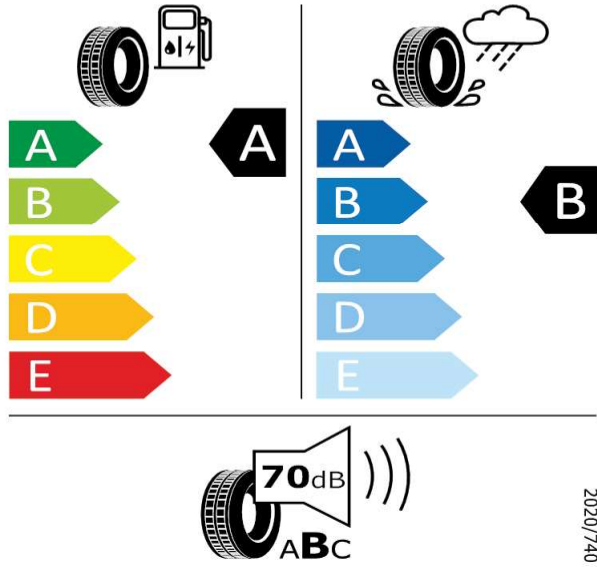

Continental 0358233

235/55 R18 100V C1

[Back to Index](#)

Pirelli - 235/55 R18 100V - J94

KODIAQ-Disky ELBRUS z ľahkej zliatiny 7J x 18

Pirelli 8019227383010

235/55 R18 100V C1

2020/740