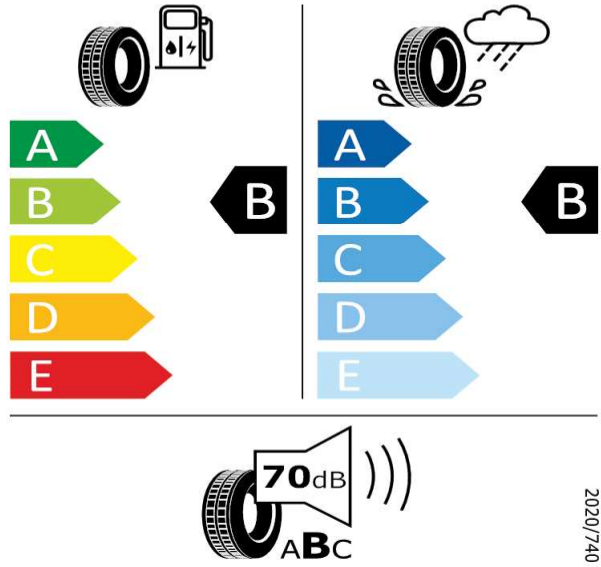

Pirelli - 235/50 R19 99V - H88

KODIAQ-Disky CURZA z ľahkej zliatiny 19"

Pirelli 25198

235/50 R19 99V C1

2020/740

[Back to Index](#)