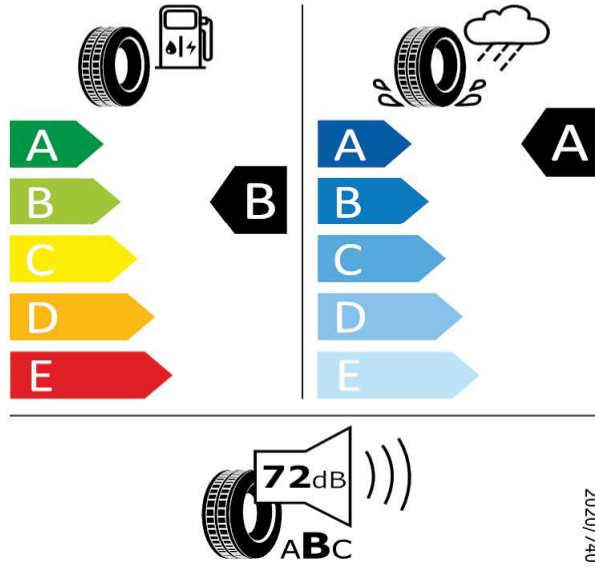

KODIAQ - Disky VEGA z ľahkej zliatiny 8J × 20" - PJS

Continental - 235/45 R20 100V - H90

KODIAQ-Disky VEGA z ľahkej zliatiny 8J x 20"

Continental 0311889

235/45 R20 100V C1

[Back to Index](#)

Continental - 235/45 R20 100V - H90