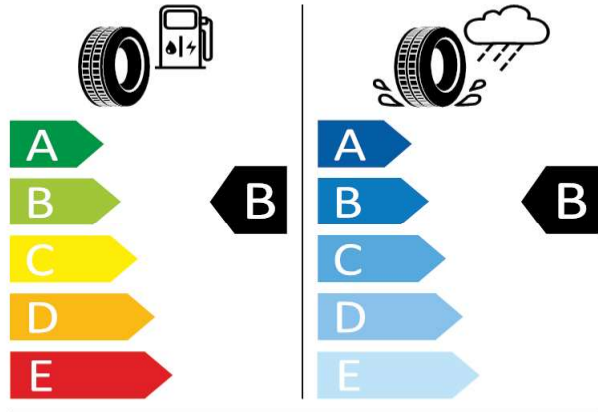

[Back to Index](#)

KODIAQ - Disky TRIGLAV z ľahkej zliatiny 7Jx19 – antracitové - 43K

Pirelli - 235/50 R19 99V - H88

KODIAQ-Disky TRIGLAV z ľahkej zliatiny 7Jx19 – antracitové

Pirelli 25198

235/50 R19 99V C1