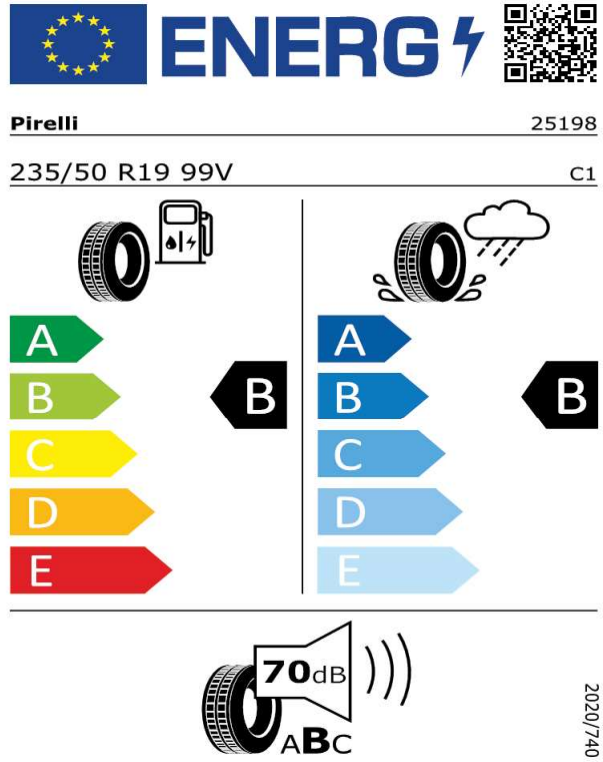

Pirelli - 235/50 R19 99V - H88

KODIAQ-Disky CRATER z ľahkej zliatiny 7J x 19" - čierne leštené

[Back to Index](#)