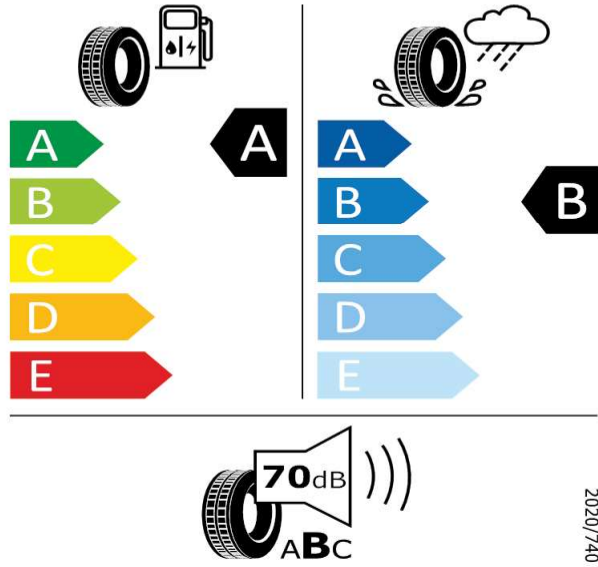

KODIAQ - Disky TRINITY z ľahkej zliatiny 7J × 18" – leštené - P JL

Pirelli - 235/55 R18 100V - J94

KODIAQ-Disky TRINITY z ľahkej zliatiny 7J x 18" - leštené

Pirelli 8019227383010

235/55 R18 100V C1

2020/740