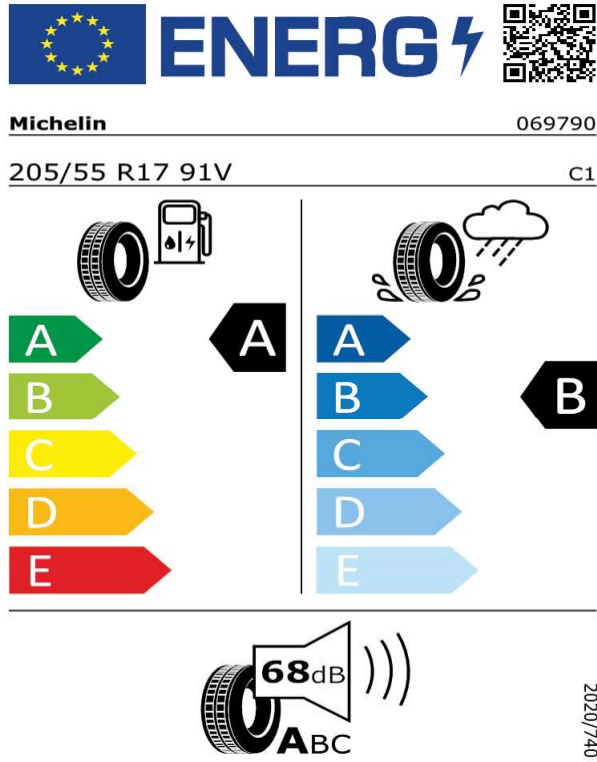

Michelin - 205/55 R17 91V - HS6

SCALA/KAMIQ-Disky PROPUS AERO z ľahkej zliatiny 17" - čierne leštené

[Back to Index](#)