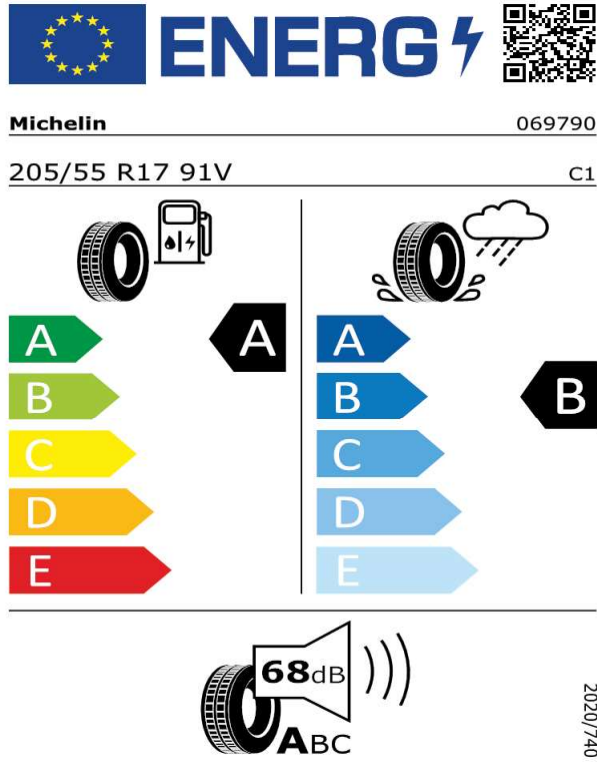

Michelin - 205/55 R17 91V - HS6

SCALA/KAMIQ-Disky z ľahkej zliatiny PROPUS AERO 6,5J x 17" – strieborné

[Back to Index](#)