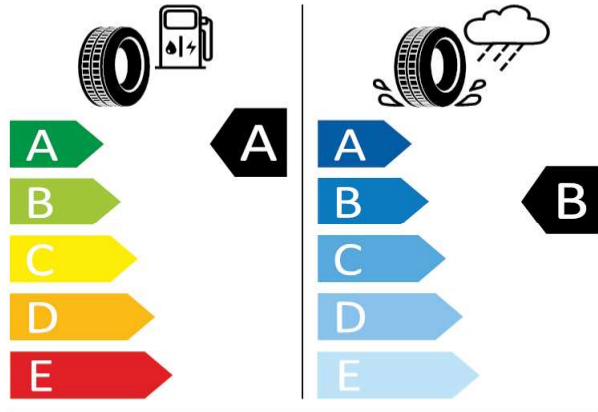

Michelin - 205/60 R16 92H - Q14

SCALA/KAMIQ-Disky CASROR z ľahkej zliatny 16"

Michelin 941957

205/60 R16 92H C1

2020/740

[Back to Index](#)