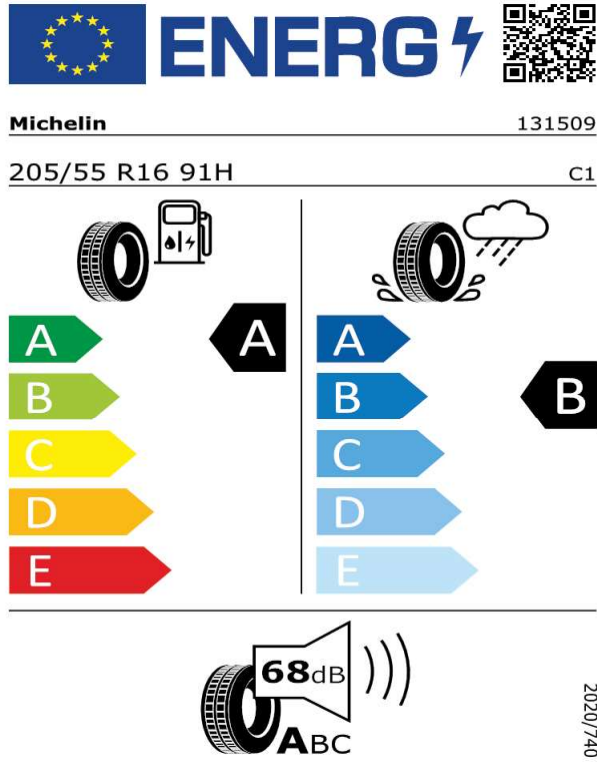

[Back to Index](#)

Continental - 205/55 R16 91H - H0R

SCALA/KAMIQ-Disky HOEDUS AERO z ľahkej zliatiny 16" - čierne

[Back to Index](#)

Michelin - 205/55 R16 91H - H0R

SCALA/KAMIQ-Disky HOEDUS AERO z ľahkej zliatiny 16" - čierne