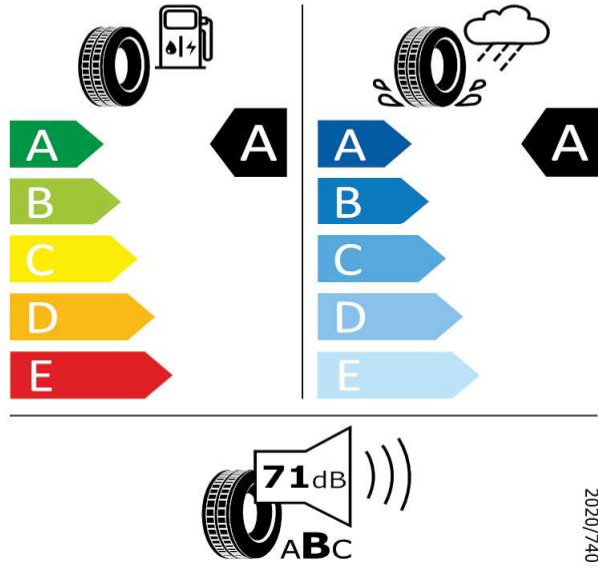

Michelin 941957

205/60 R16 92H C1

2020/740

[Back to Index](#)

Bridgestone - 205/60 R16 92H - Q14

SCALA/KAMIQ-Disky CASROR z ľahkej zliatiny 16"

Bridgestone 13264

205/60 R16 92H C1