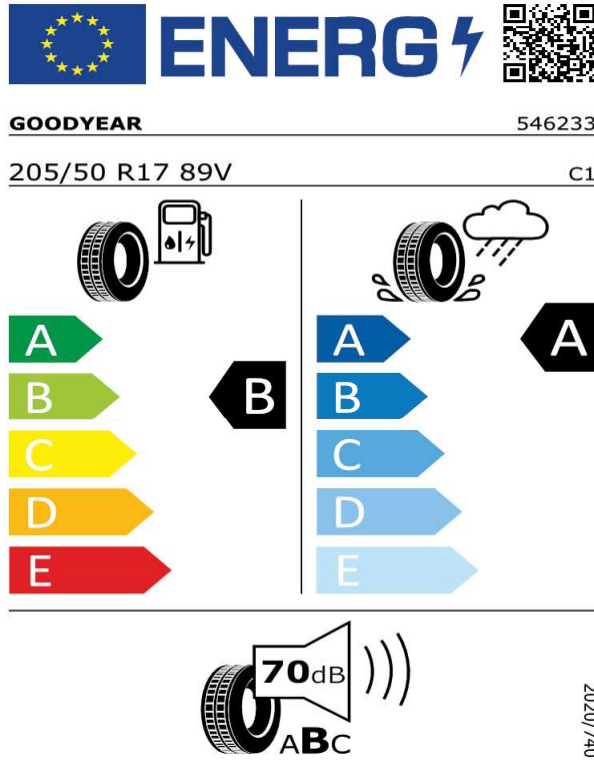

GOODYEAR - 205/50 R17 89V - J59

SCALA/KAMIQ-Disky PROPUS AERO z ľahkej zliatiny 17" - čierne leštené

[Back to Index](#)