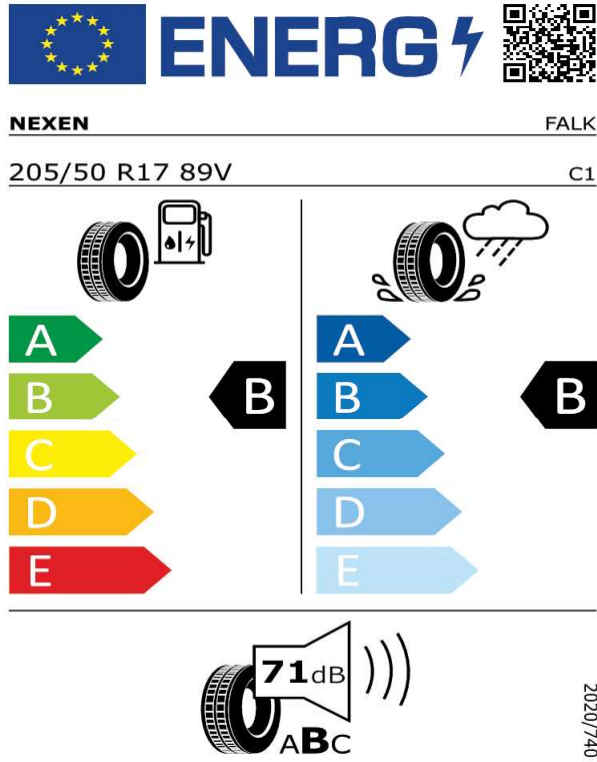

[Back to Index](#)

Continental - 205/55 R17 91V - HS6

SCALA/KAMIQ-Disky PROPUS AERO z ľahkej zliatiny 17" - čierne leštené

[Back to Index](#)

Michelin - 205/55 R17 91V - HS6

SCALA/KAMIQ-Disky PROPUS AERO z ľahkej zliatiny 17" - čierne leštené