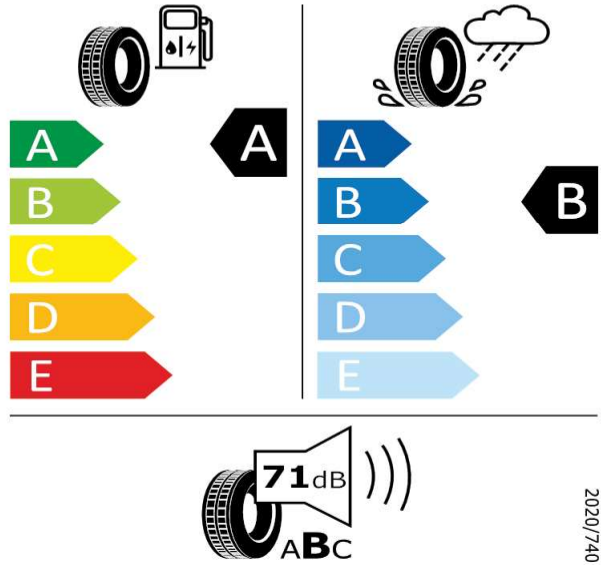

GOODYEAR - 205/60 R16 92 V - HA3

SCALA/KAMIQ-Disky ORION z ľahkej zliatny 16"

GOODYEAR 546288

205/60 R16 92 V C1

2020/740

[Back to Index](#)