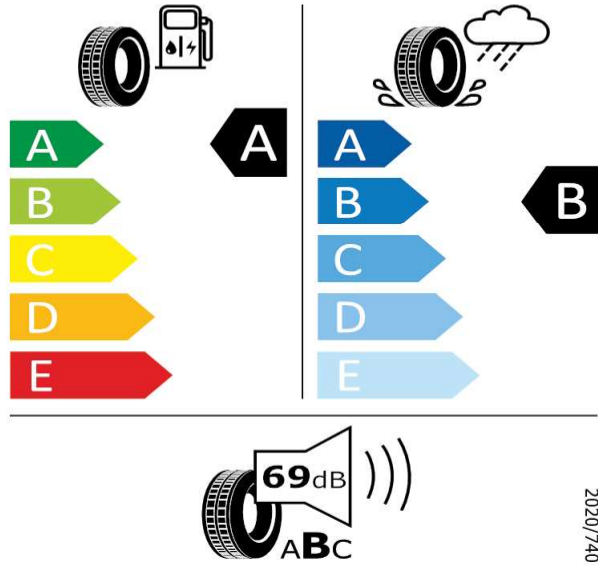

GOODYEAR - 205/55 R16 91H - H0R

SCALA/KAMIQ-Disky ORION z ľahkej zliatny 16"

GOODYEAR 545834

205/55 R16 91H C1

[Back to Index](#)