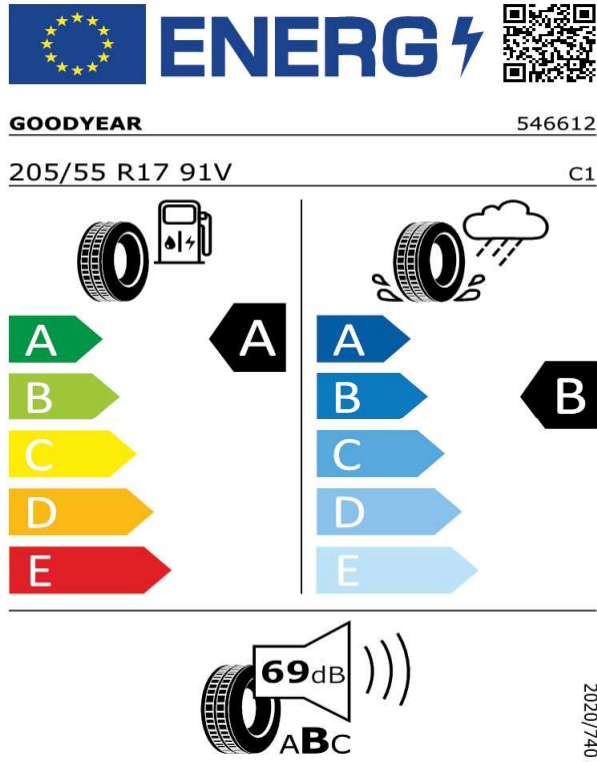

GOODYEAR - 205/55 R17 91V - HS6

SCALA/KAMIQ-17" disky z ľahkej zliatiny BRAGA – antracitové

[Back to Index](#)