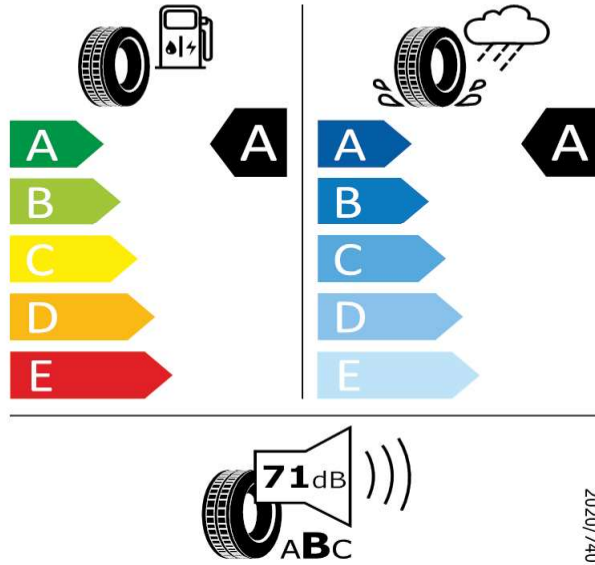

[Back to Index](#)

Bridgestone - 205/60 R16 92H - Q14

SCALA/KAMIQ-Disky ORION z ľahkej zliatny 16"

Bridgestone 13264

205/60 R16 92H C1

2020/740

[Back to Index](#)

Michelin - 205/60 R16 92H - Q14