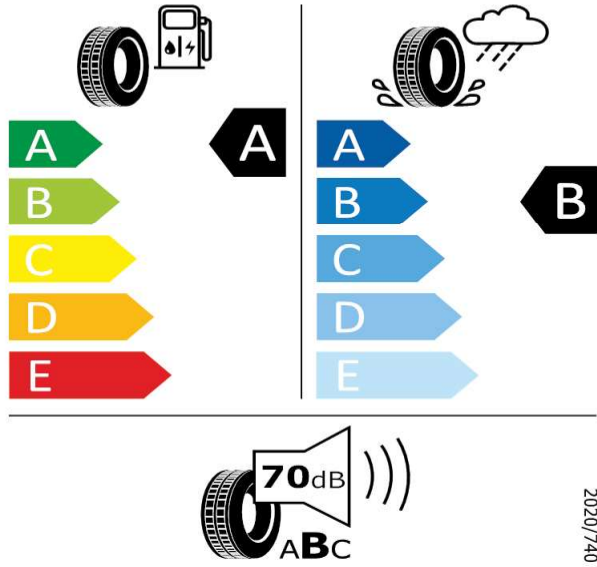

SCALA/KAMIQ-Disky ORION z ľahkej zliatiny 16"

Kumho 2267663

205/60 R16 92V C1

[Back to Index](#)

GOODYEAR - 205/60 R16 92H - Q14

SCALA/KAMIQ-Disky ORION z ľahkej zliatiny 16"

GOODYEAR 546287

205/60 R16 92H C1