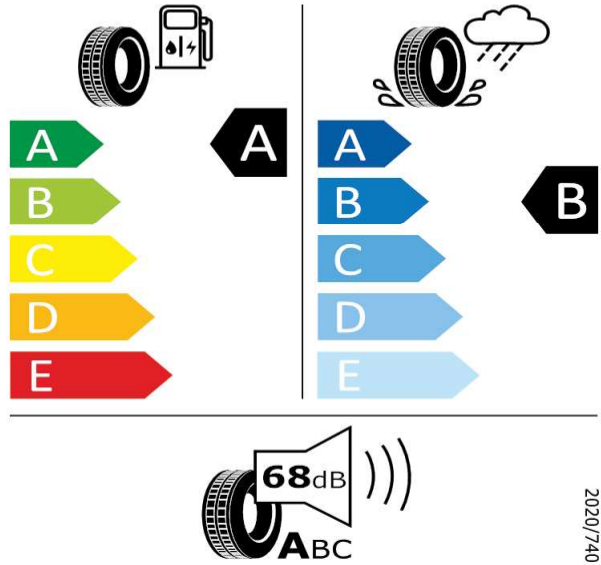

Michelin - 205/55 R16 91H - H0R

SCALA/KAMIQ-Disky ALARIS z ľahkej zliatiny 16"

Michelin 131509

205/55 R16 91H C1

2020/740

[Back to Index](#)