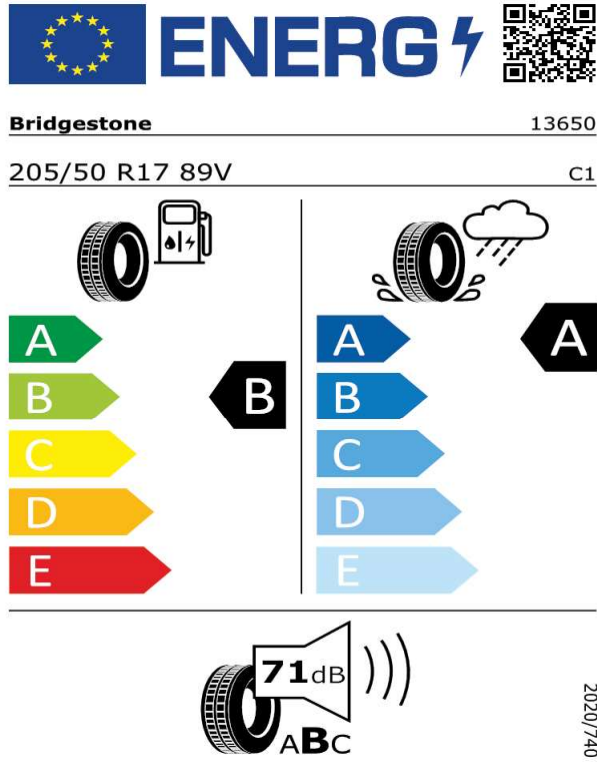

Bridgestone - 205/50 R17 89V - J59

SCALA/KAMIQ-Disky PROPUS AERO z ľahkej zliatiny 17" - čierne leštené

[Back to Index](#)