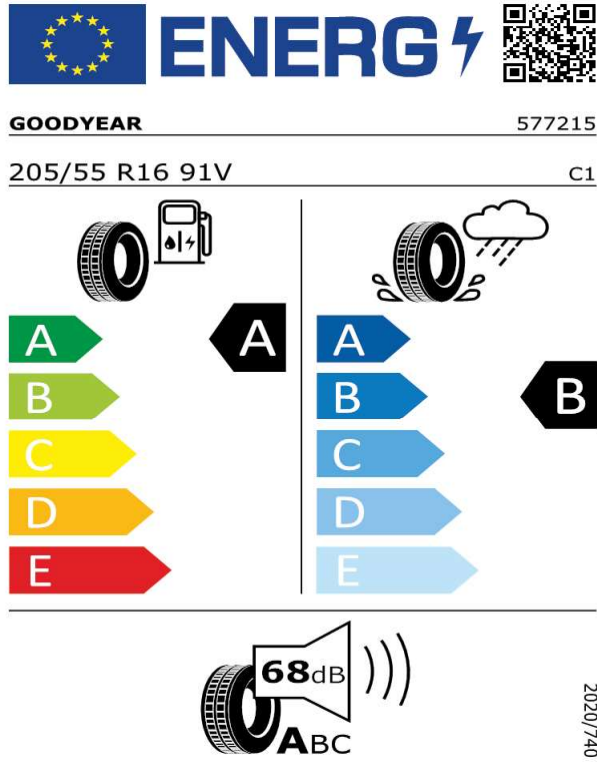

GOODYEAR - 205/55 R16 91V - HX3

SCALA/KAMIQ-Disky HOEDUS AERO z ľahkej zliatiny 16" - čierne

[Back to Index](#)