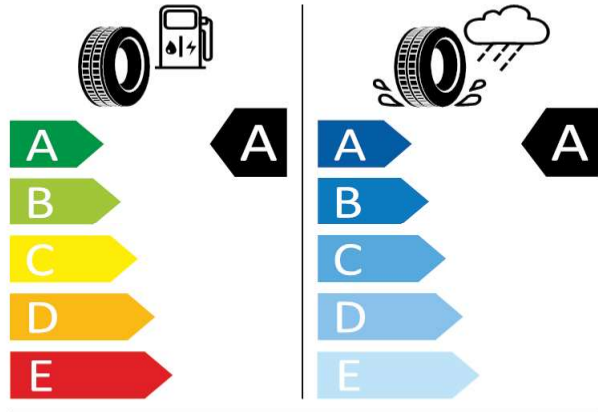

GOODYEAR 546288

205/60 R16 92 V C1

2020/740

[Back to Index](#)

Kumho - 205/60 R16 92V - HA3

SCALA/KAMIQ-Disky ORION z ľahkej zliatiny 16"

Kumho 2267663

205/60 R16 92V C1