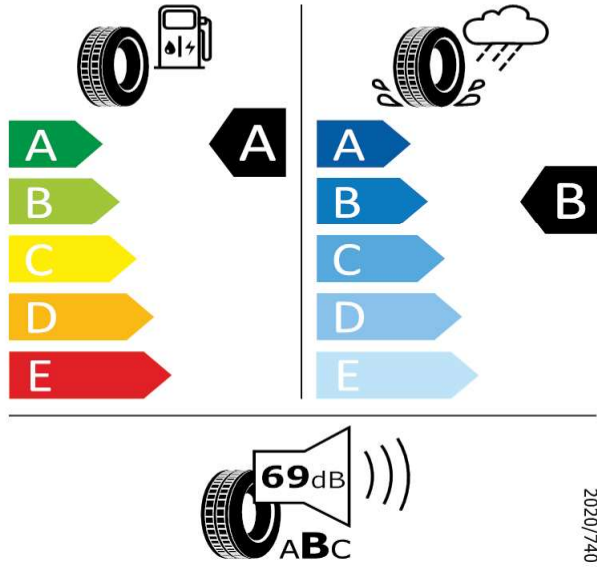

GOODYEAR - 205/55 R17 91V - HS6

SCALA/KAMIQ-Disky VOLANS z ľahkých zliatin 17" - čierne

GOODYEAR 546612

205/55 R17 91V C1

[Back to Index](#)