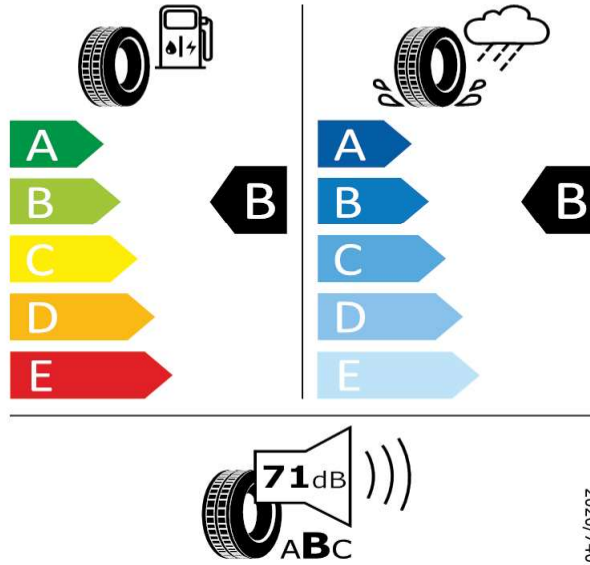

2020/740

[Back to Index](#)

SCALA/KAMIQ - Disky VOLANS z ľahkej zliatiny 17" - PJQ

NEXEN - 205/50 R17 89V - J59

SCALA/KAMIQ-Disky VOLANS z ľahkej zliatiny 17"

NEXEN **FALK**
205/50 R17 89V C1

[Back to Index](#)