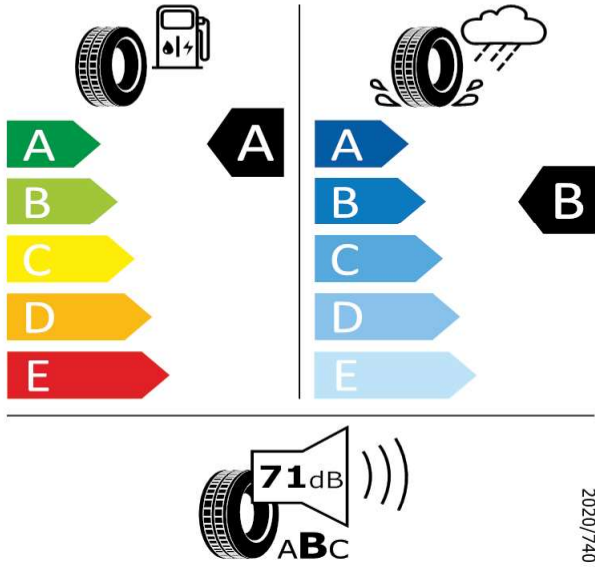

205/60 R16 92V C1

2020/740

[Back to Index](#)

SCALA/KAMIQ - Disky CASROR z ľahkej zliatiny 16" - P03

GOODYEAR - 205/60 R16 92 V - HA3

SCALA/KAMIQ-Disky CASROR z ľahkej zliatiny 16"

GOODYEAR 546288

205/60 R16 92 V C1