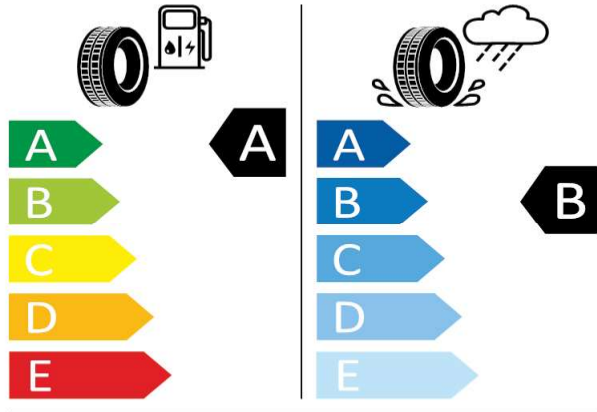

GOODYEAR 577215

205/55 R16 91V C1

2020/740

[Back to Index](#)

Michelin - 205/55 R16 91H - H0R

SCALA/KAMIQ-Disky ORION z ľahkej zliatny 16"

Michelin 131509

205/55 R16 91H C1