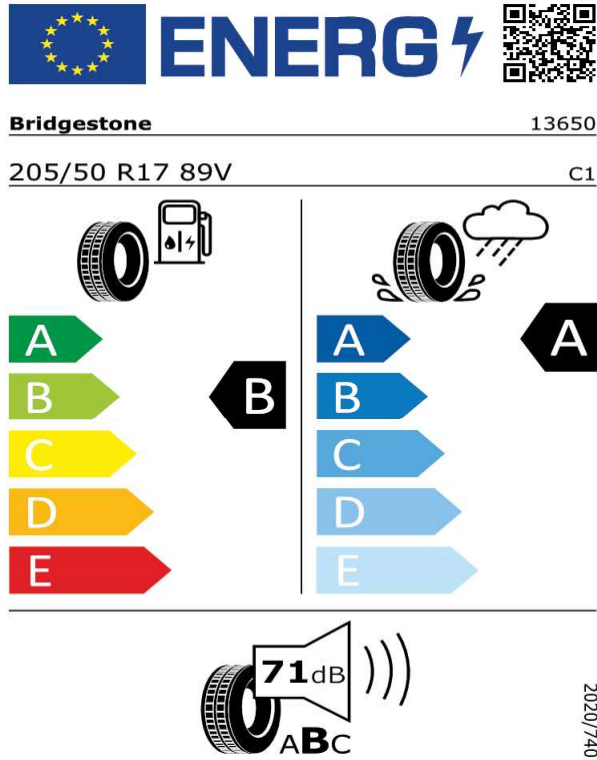

Bridgestone - 205/50 R17 89V - J59

SCALA/KAMIQ-Disky z ľahkej zliatiny PROPUS AERO 6,5J x 17" – strieborné

[Back to Index](#)