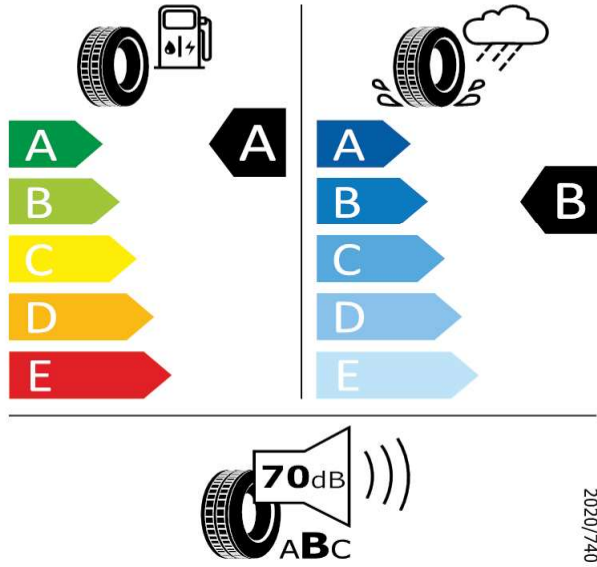

GOODYEAR - 205/60 R16 92H - Q14

SCALA/KAMIQ-Disky ORION z ľahkej zliatny 16"

GOODYEAR 546287

205/60 R16 92H C1

[Back to Index](#)