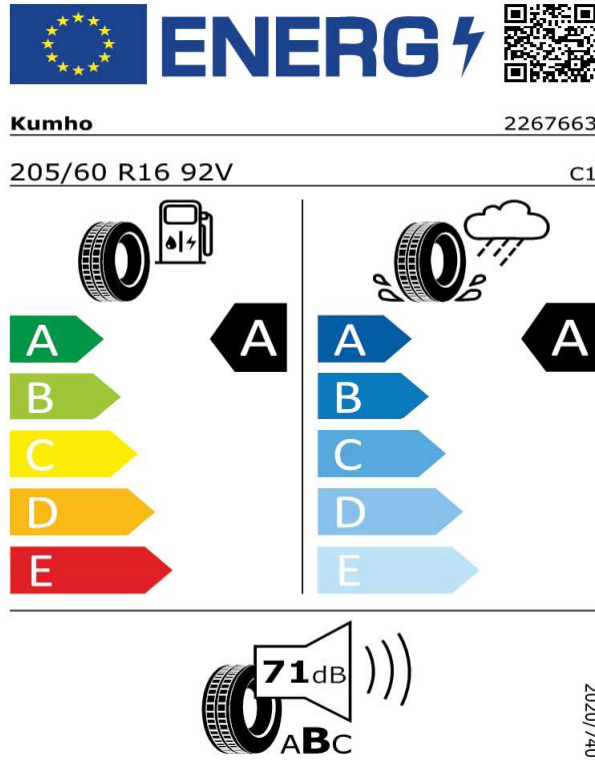

[Back to Index](#)

GOODYEAR - 205/60 R16 92 V - HA3

SCALA/KAMIQ-Disky HOEDUS AERO z ľahkej zliatiny 16" - čierne

[Back to Index](#)

Kumho - 205/60 R16 92V - HA3

SCALA/KAMIQ-Disky HOEDUS AERO z ľahkej zliatiny 16" - čierne