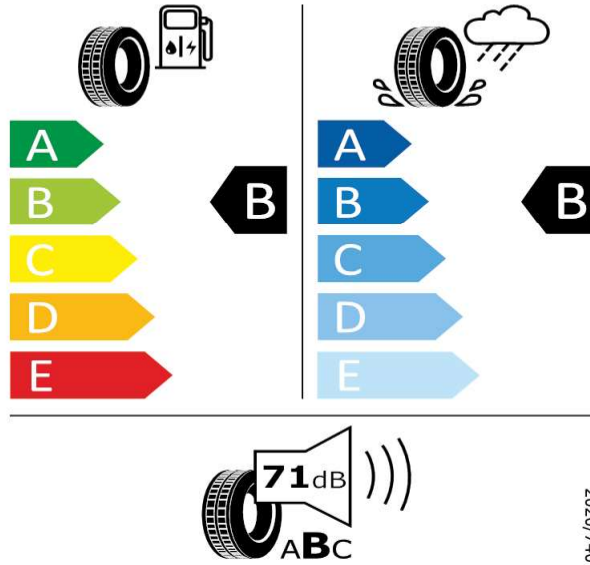

NEXEN - 205/50 R17 89V - J59

SCALA/KAMIQ-Disky VOLANS z ľahkých zliatin 17" - čierne

NEXEN

FALK

205/50 R17 89V

C1

[Back to Index](#)