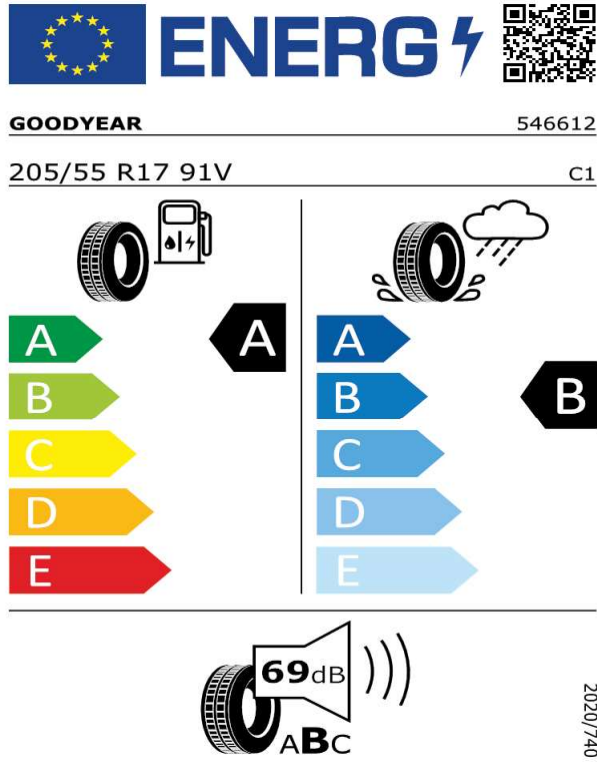

Continental - 205/55 R17 91V - HS6

SCALA/KAMIQ-Disky z ľahkej zliatiny PROPUS AERO 6,5J x 17" – strieborné

[Back to Index](#)

GOODYEAR - 205/55 R17 91V - HS6

SCALA/KAMIQ-Disky z ľahkej zliatiny PROPUS AERO 6,5J x 17" – strieborné