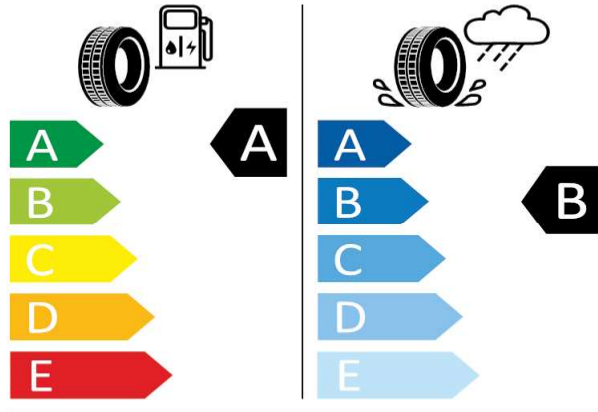

GOODYEAR - 205/55 R16 91V - HX3

SCALA/KAMIQ-Oceľové disky kolies 16"

GOODYEAR 577215

205/55 R16 91V C1

2020/740

[Back to Index](#)