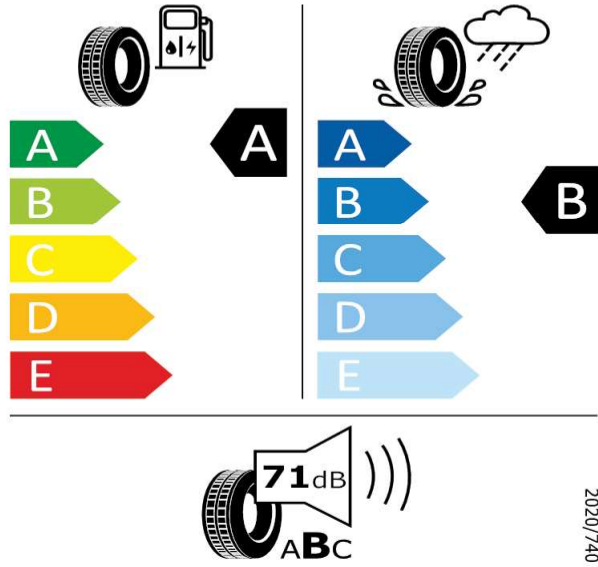

2020/740

[Back to Index](#)

Continental - 205/55 R16 91H - H0R

SCALA/KAMIQ-Disky ORION z ľahkej zliatny 16"

Continental 0358489

205/55 R16 91H C1

2020/740

[Back to Index](#)