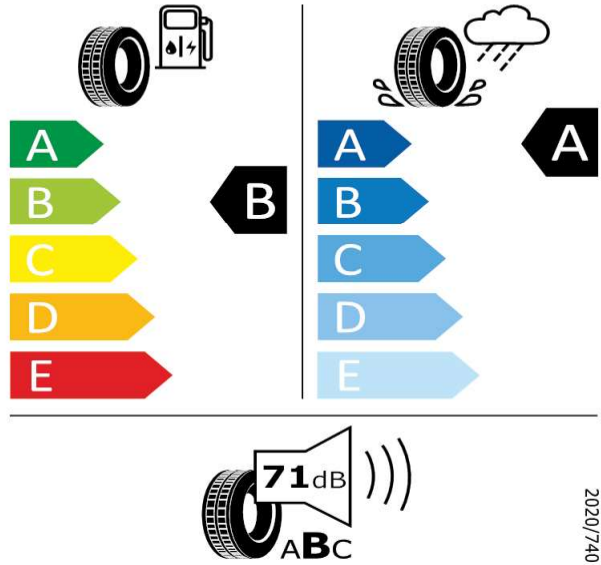

Bridgestone - 205/50 R17 89V - J59

SCALA/KAMIQ-Disky VOLANS z ľahkej zliatiny 17"

Bridgestone 13650

205/50 R17 89V C1

[Back to Index](#)