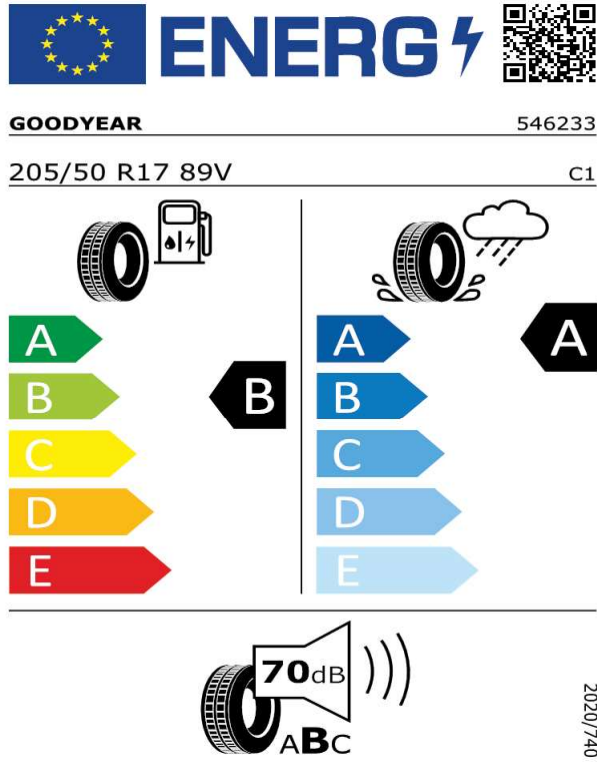

GOODYEAR - 205/50 R17 89V - J59

SCALA/KAMIQ-Disky PROPUS AERO z ľahkej zliatiny 17" - čierne leštené

[Back to Index](#)