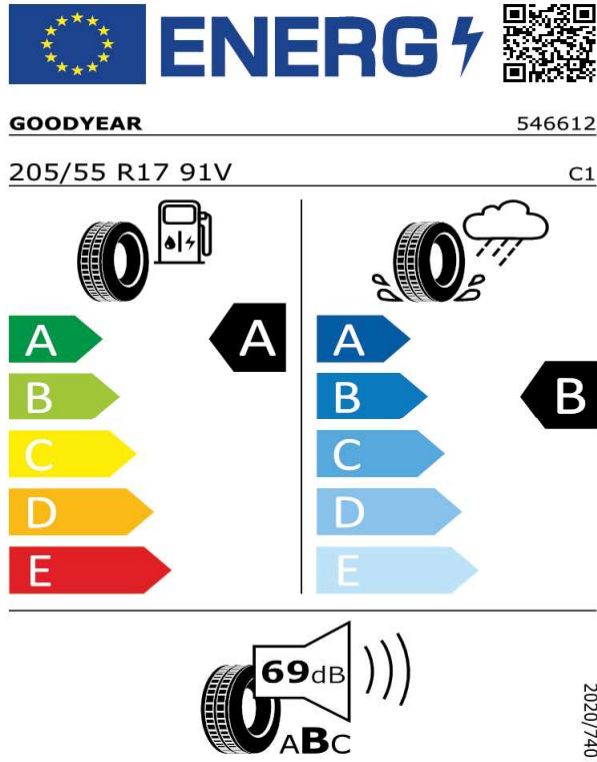

Continental - 205/55 R17 91V - HS6

SCALA/KAMIQ-Disky PROPUS AERO z ľahkej zliatiny 17" - čierne leštené

[Back to Index](#)

GOODYEAR - 205/55 R17 91V - HS6

SCALA/KAMIQ-Disky PROPUS AERO z ľahkej zliatiny 17" - čierne leštené