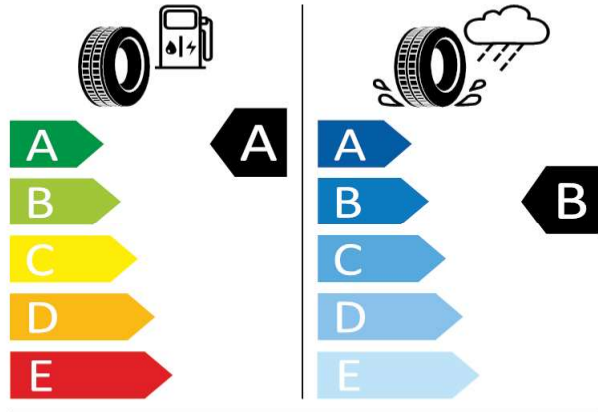

Michelin - 205/60 R16 92H - Q14

SCALA/KAMIQ-Disky ORION z ľahkej zliatny 16"

Michelin 941957

205/60 R16 92H C1

2020/740

[Back to Index](#)