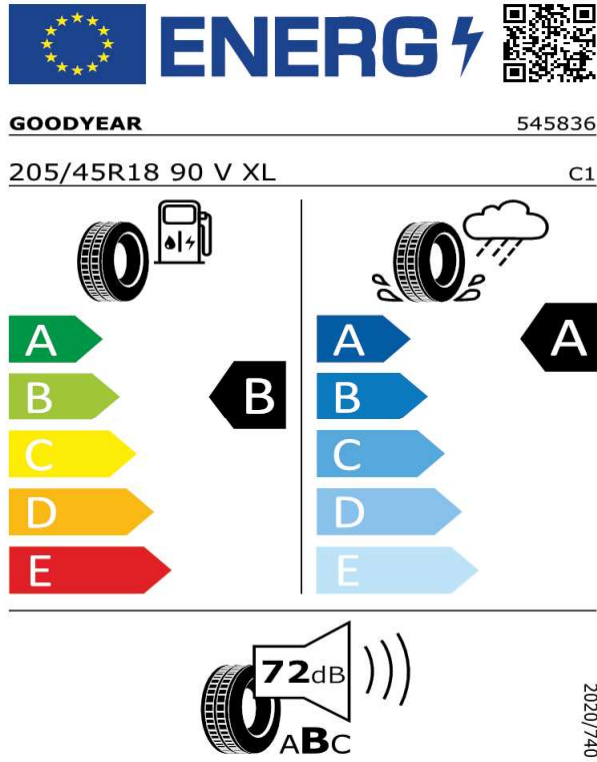

GOODYEAR - 205/45R18 90 V XL - J60

SCALA/KAMIQ-Disky ľahkej zliatiny VEGA AERO Monte Carlo 7J x 18" - čierne

[Back to Index](#)