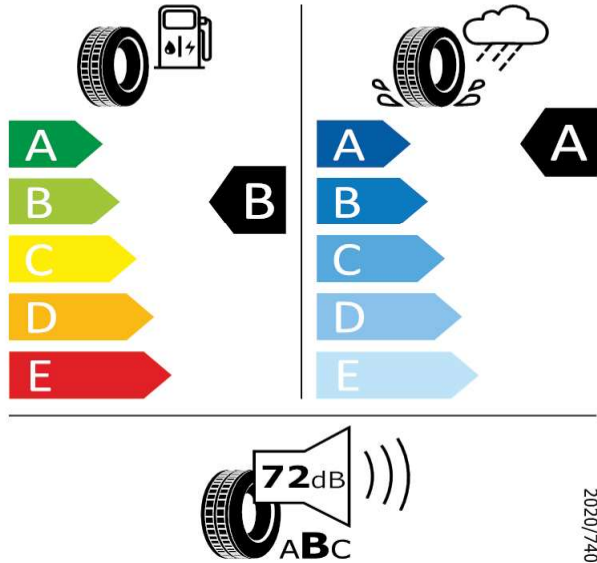

215/45 R18 89V C1

[Back to Index](#)

SCALA/KAMIQ - Disky SIRIUS z ľahkej zliatiny 18" - PJU

GOODYEAR - 205/45R18 90 V XL - J60

SCALA/KAMIQ-Disky SIRIUS z ľahkej zliatiny 18"

GOODYEAR 545836

205/45R18 90 V XL C1