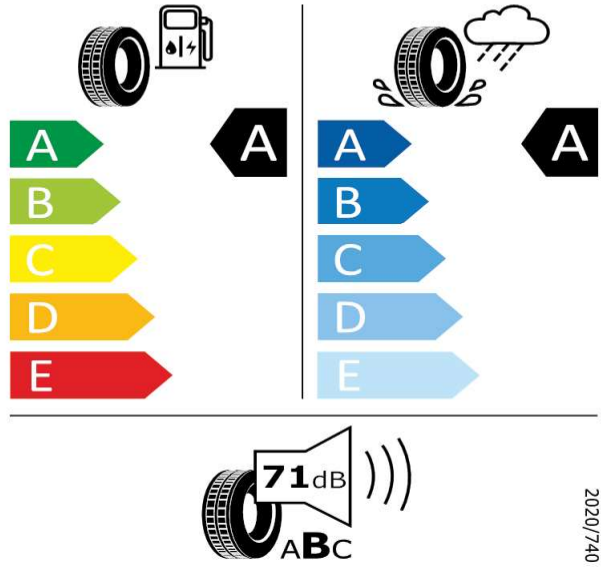

Michelin 941957

205/60 R16 92H C1

[Back to Index](#)

Bridgestone - 205/60 R16 92H - Q14

SCALA/KAMIQ-Disky ORION z ľahkej zliatny 16"

Bridgestone 13264

205/60 R16 92H C1

2020/740