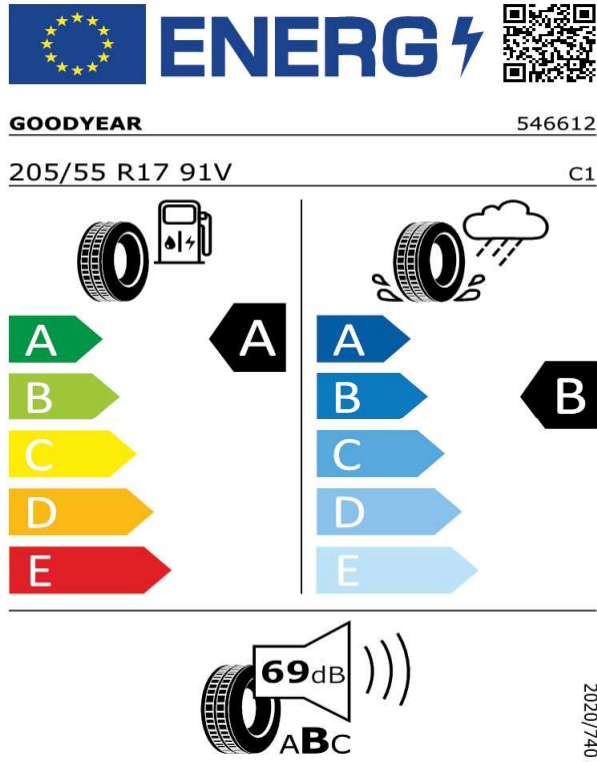

GOODYEAR - 205/55 R17 91V - HS6

SCALA/KAMIQ-Disky PROPUS AERO z ľahkej zliatiny 17" - čierne leštené

[Back to Index](#)