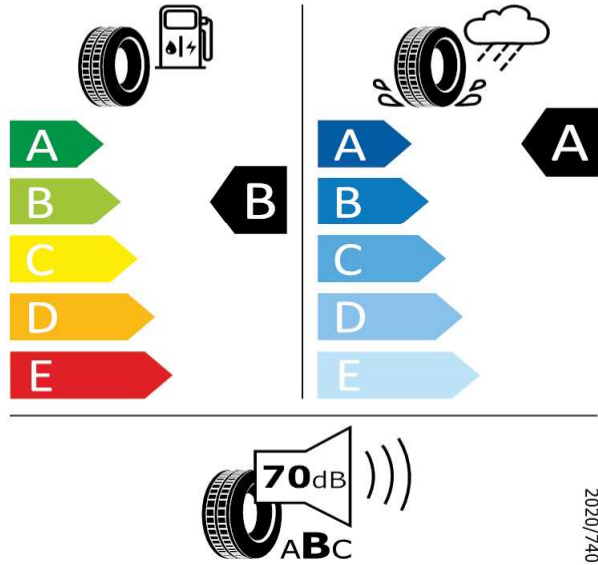

GOODYEAR - 205/50 R17 89V - J59

SCALA/KAMIQ-Disky STRATOS z ľahkej zliatiny 17"

GOODYEAR 546233

205/50 R17 89V C1

2020/740

[Back to Index](#)