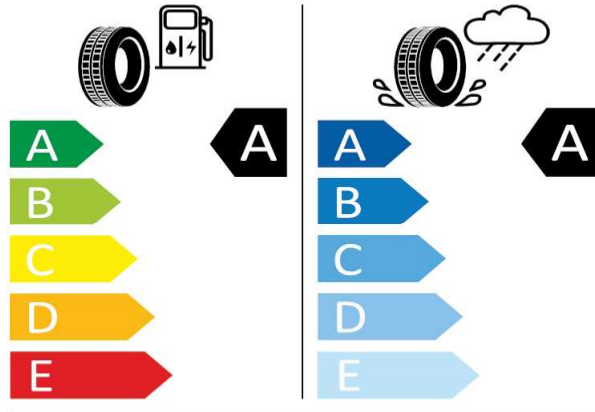

GOODYEAR 577215

205/55 R16 91V C1

2020/740

[Back to Index](#)

Bridgestone - 205/55 R16 91V - HX3

SCALA/KAMIQ-Disky ALARIS z ľahkej zliatiny 16"

Bridgestone 13233

205/55 R16 91V C1