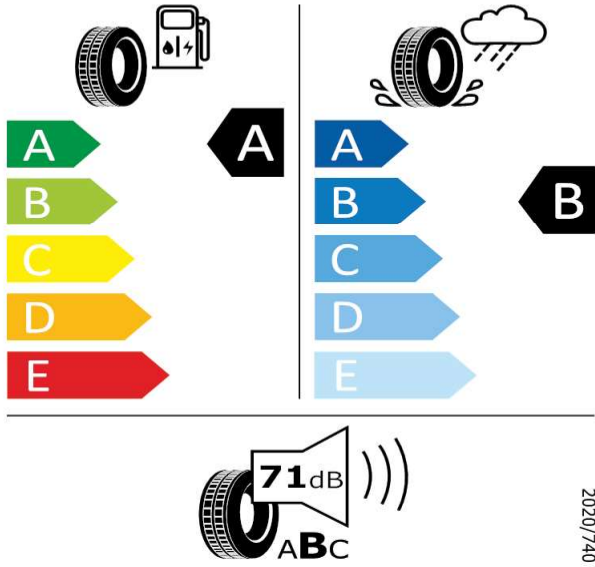

GOODYEAR - 205/60 R16 92 V - HA3

SCALA/KAMIQ-Disky CASROR z ľahkej zliatiny 16"

GOODYEAR 546288

205/60 R16 92 V C1

2020/740

[Back to Index](#)