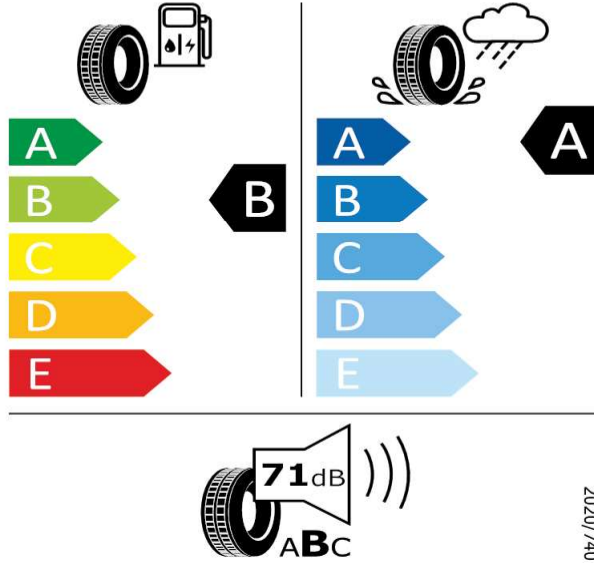

GOODYEAR - 215/45 R18 89V - H9F

SCALA/KAMIQ-Disky VEGA z ľahkej zliatiny 18"

GOODYEAR 546289

215/45 R18 89V C1

[Back to Index](#)