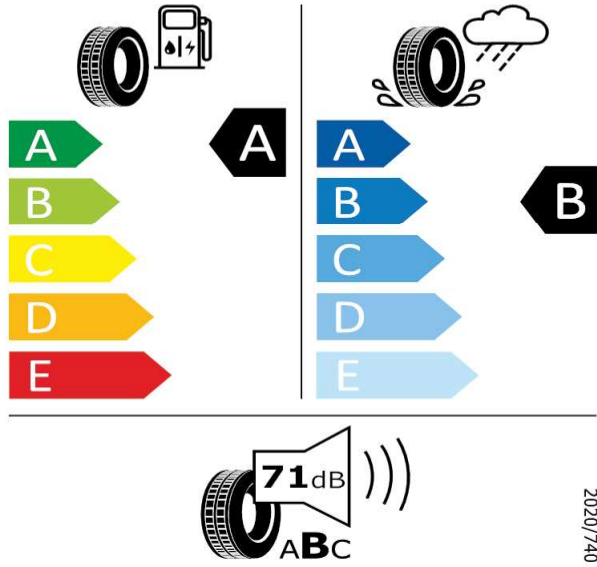

SCALA/KAMIQ - Disky ORION z ľahkej zliatny 16" - WXK

GOODYEAR - 205/60 R16 92 V - HA3

SCALA/KAMIQ-Disky ORION z ľahkej zliatiny 16"

GOODYEAR 546288

205/60 R16 92 V C1

[Back to Index](#)

Kumho - 205/60 R16 92V - HA3