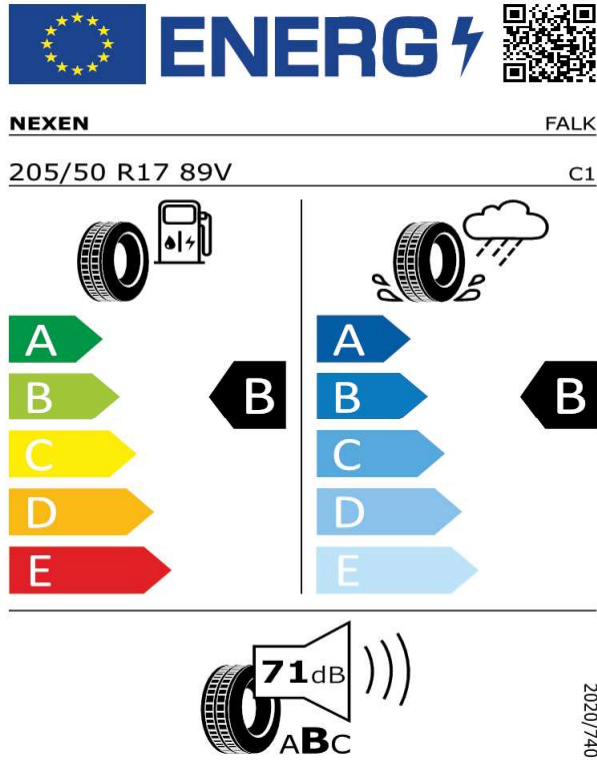

NEXEN - 205/50 R17 89V - J59

SCALA/KAMIQ-Disky z ľahkej zliatiny PROPUS AERO 6,5J x 17" – strieborné

[Back to Index](#)