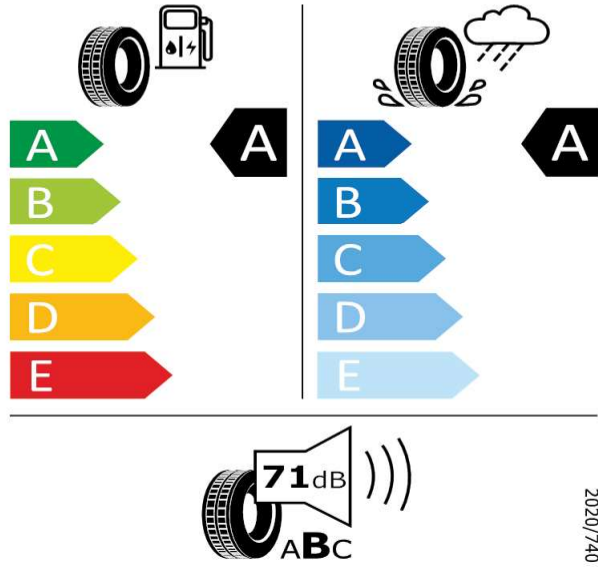

Bridgestone - 205/55 R16 91V - HX3

SCALA/KAMIQ-Disky ORION z ľahkej zliatiny 16"

Bridgestone 13233

205/55 R16 91V C1

2020/740

[Back to Index](#)