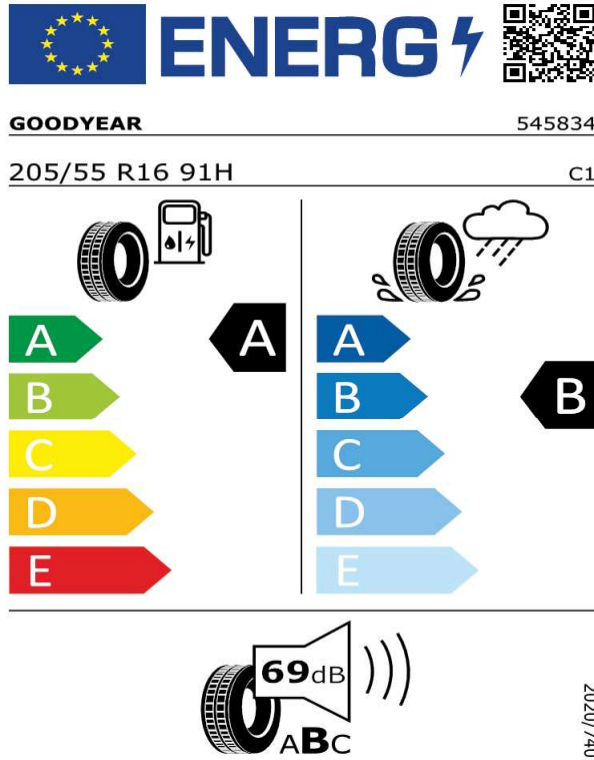

Bridgestone 13650

205/50 R17 89V C1

[Back to Index](#)

SCALA/KAMIQ - Disky HOEDUS AERO z ľahkej zliatiny 16" - čierne - P08

GOODYEAR - 205/55 R16 91H - H0R

SCALA/KAMIQ-Disky HOEDUS AERO z ľahkej zliatiny 16" - čierne