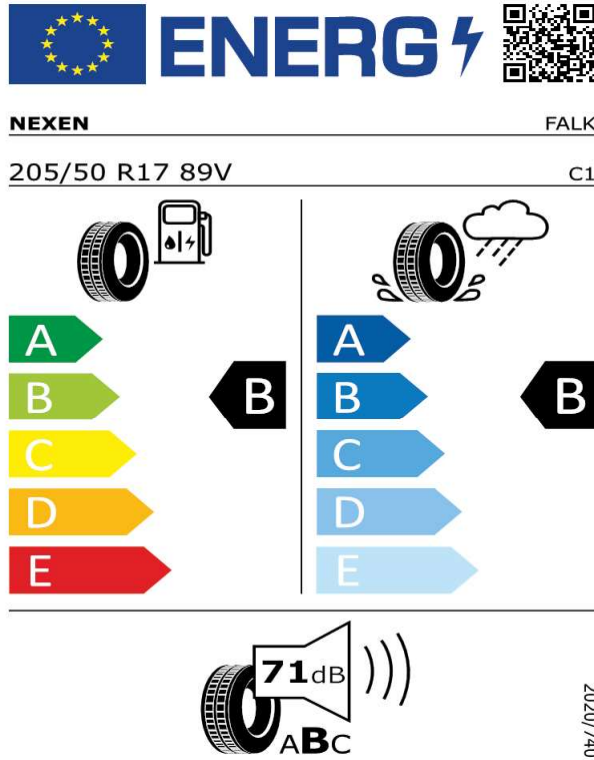

NEXEN - 205/50 R17 89V - J59

SCALA/KAMIQ-Disky PROPUS AERO z ľahkej zliatiny 17" - čierne leštené

[Back to Index](#)