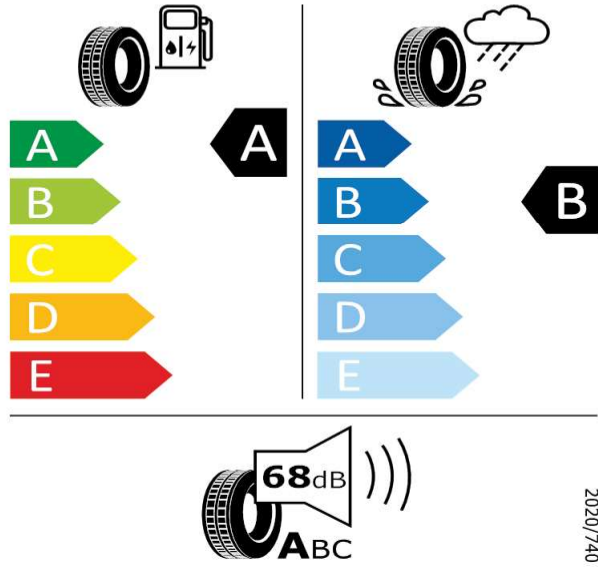

Michelin - 205/55 R16 91H - H0R

SCALA/KAMIQ-Disky ORION z ľahkej zliatny 16"

Michelin 131509

205/55 R16 91H C1

[Back to Index](#)