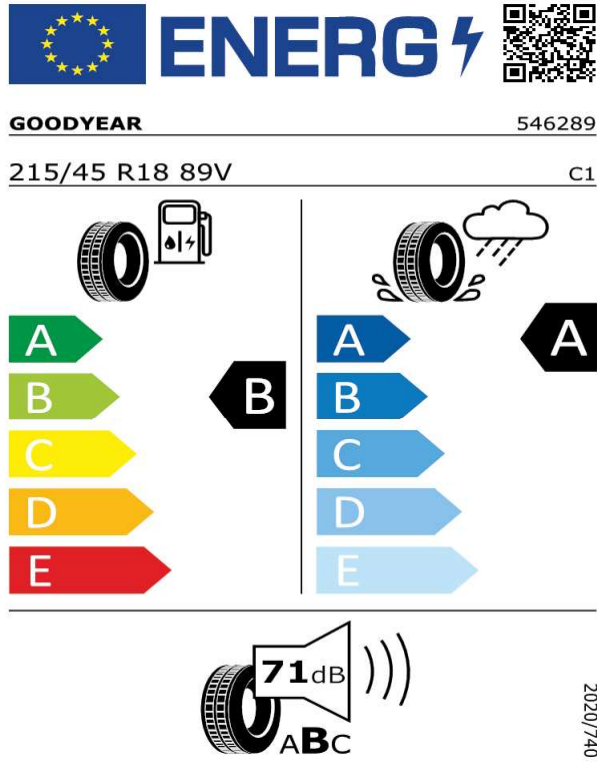

GOODYEAR - 215/45 R18 89V - H9F

SCALA/KAMIQ-Disky z ľahkej zliatiny CRATER 7J x 18" – atracitové leštené

[Back to Index](#)