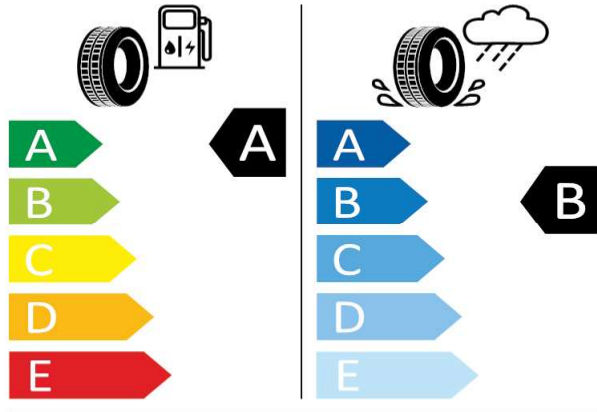

GOODYEAR - 205/55 R16 91V - HX3

SCALA/KAMIQ-Disky ALARIS z ľahkej zliatiny 16"

GOODYEAR 577215

205/55 R16 91V C1

2020/740

[Back to Index](#)