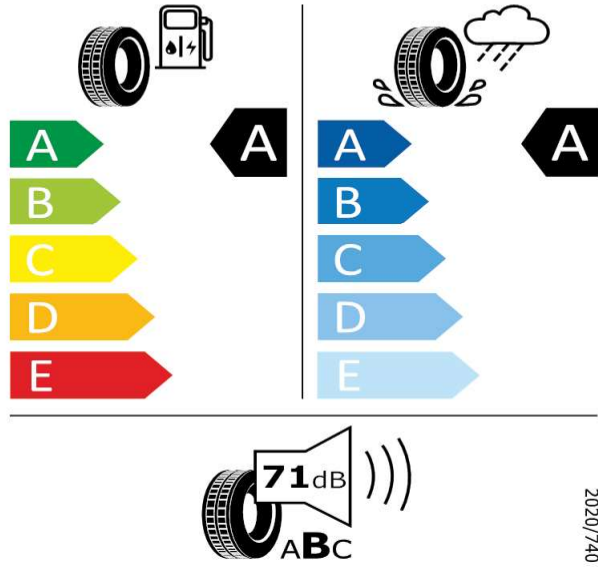

Kumho - 205/60 R16 92V - HA3

SCALA/KAMIQ-Disky ORION z ľahkej zliatny 16"

Kumho 2267663

205/60 R16 92V C1

2020/740

[Back to Index](#)