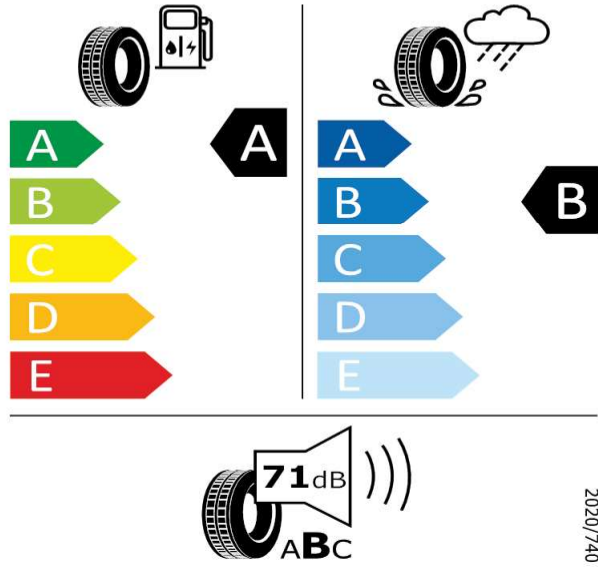

Continental - 205/55 R16 91H - H0R

SCALA/KAMIQ-Disky ORION z ľahkej zliatiny 16"

Continental 0358489

205/55 R16 91H C1

2020/740

[Back to Index](#)