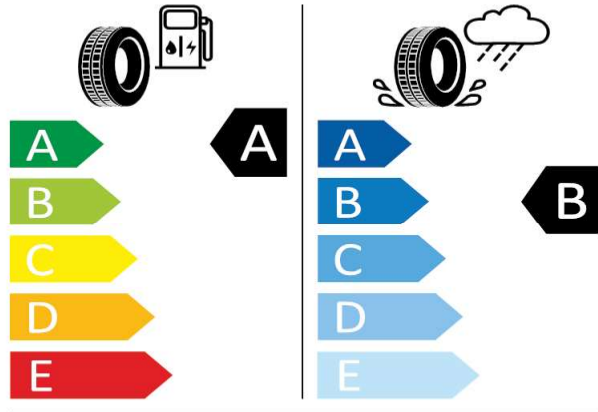

[Back to Index](#)

SCALA/KAMIQ - Disky z ľahkej zliatiny BRAGA 6,5J x 17" - P12

Michelin - 205/55 R17 91V - HS6

SCALA/KAMIQ-Disky z ľahkej zliatiny BRAGA 6,5J x 17"

Michelin 069790

205/55 R17 91V C1

2020/740