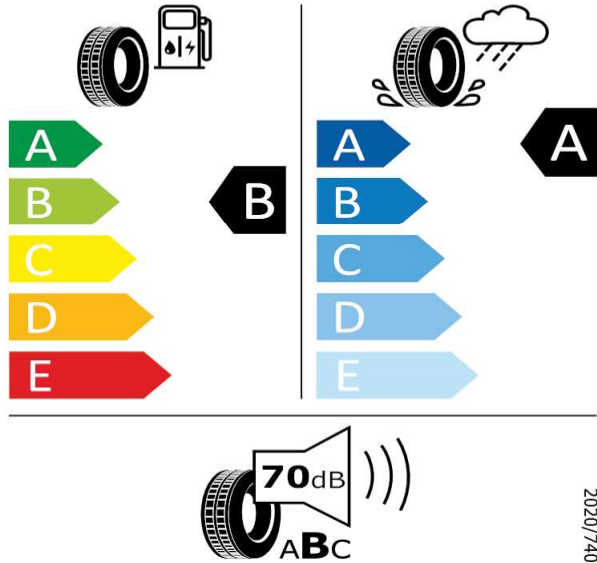

GOODYEAR - 205/50 R17 89V - J59

SCALA/KAMIQ-Disky VOLANS z ľahkej zliatiny 17"

GOODYEAR 546233

205/50 R17 89V C1

2020/740

[Back to Index](#)