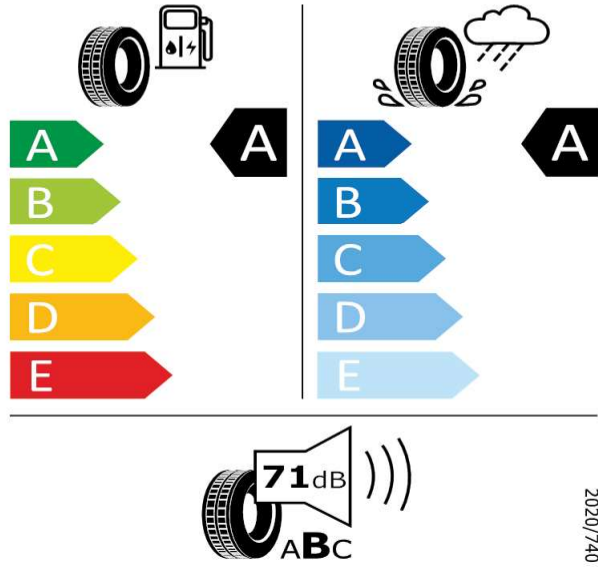

[Back to Index](#)

SCALA/KAMIQ - Disky CASROR z ľahkej zliatiny 16" - CV2

Kumho - 205/60 R16 92V - HA3

SCALA/KAMIQ-Disky CASROR z ľahkej zliatiny 16"

Kumho 2267663

205/60 R16 92V C1

2020/740

[Back to Index](#)