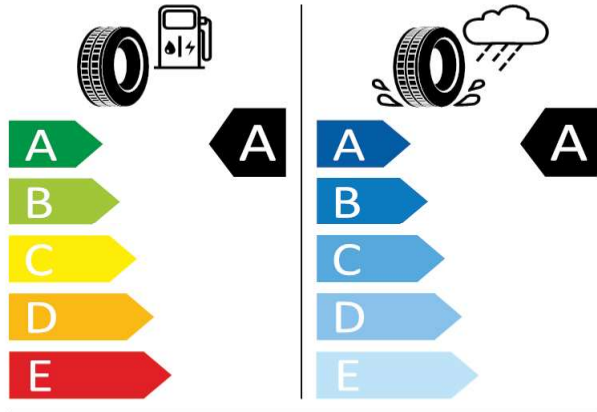

2020/740

[Back to Index](#)

Kumho - 205/60 R16 92V - HA3

SCALA/KAMIQ-Disky CASROR z ľahkej zliatiny 16"

Kumho 2267663

205/60 R16 92V C1

2020/740

[Back to Index](#)