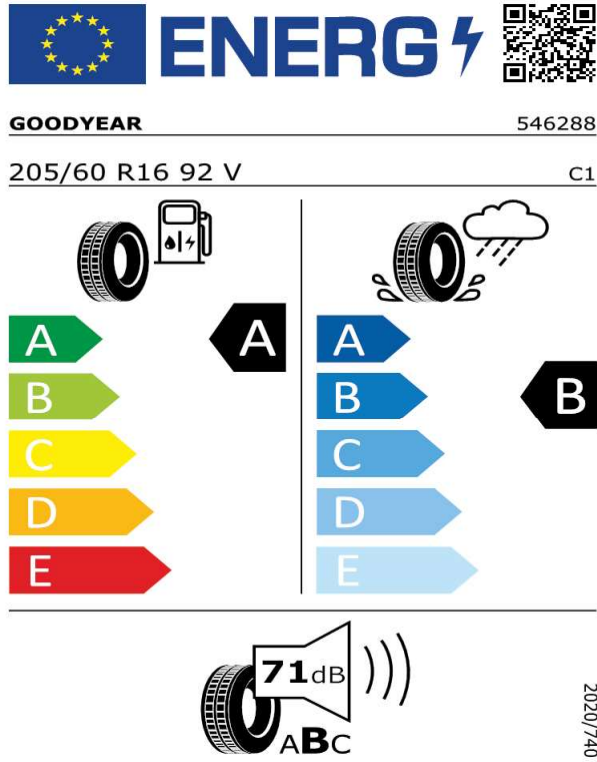

GOODYEAR - 205/60 R16 92 V - HA3

SCALA/KAMIQ-Disky HOEDUS AERO z ľahkej zliatiny 16" - čierne

[Back to Index](#)