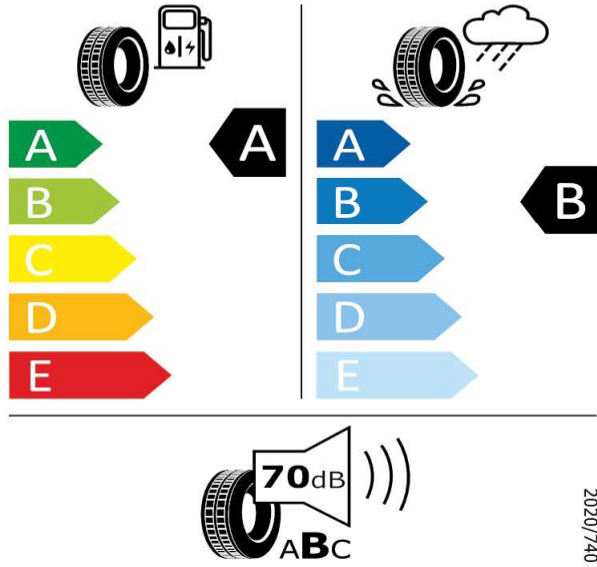

GOODYEAR - 205/60 R16 92H - Q14

SCALA/KAMIQ-Disky CASROR z ľahkej zliatiny 16"

GOODYEAR 546287

205/60 R16 92H C1

[Back to Index](#)