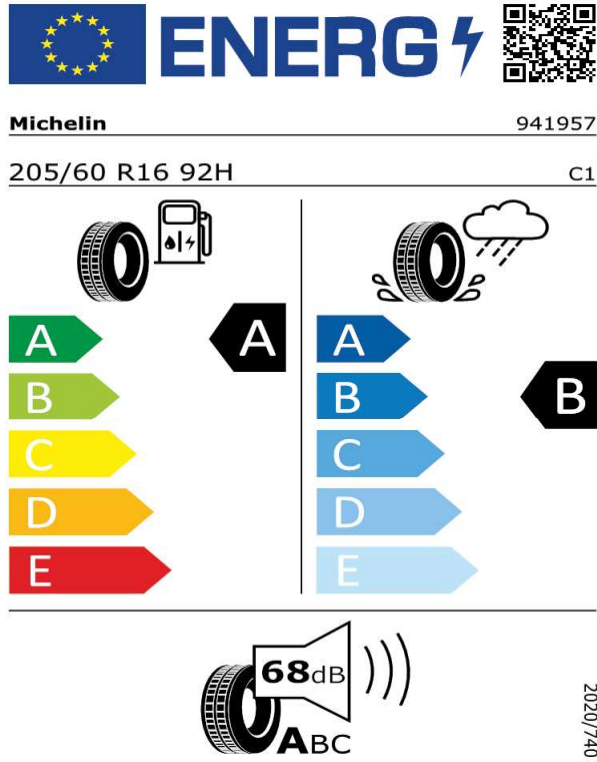

Michelin - 205/60 R16 92H - Q14

SCALA/KAMIQ-Disky HOEDUS AERO z ľahkej zliatiny 16" - čierne

[Back to Index](#)