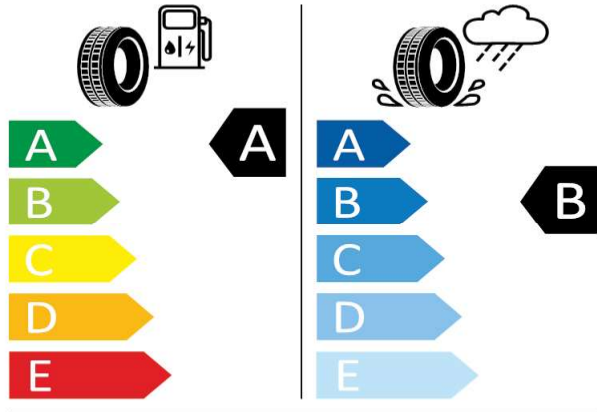

[Back to Index](#)

GOODYEAR - 205/60 R16 92H - Q14

SCALA/KAMIQ-Disky HOEDUS AERO z ľahkej zliatiny 16" - čierne

GOODYEAR 546287

205/60 R16 92H C1

2020/740

[Back to Index](#)

Michelin - 205/60 R16 92H - Q14