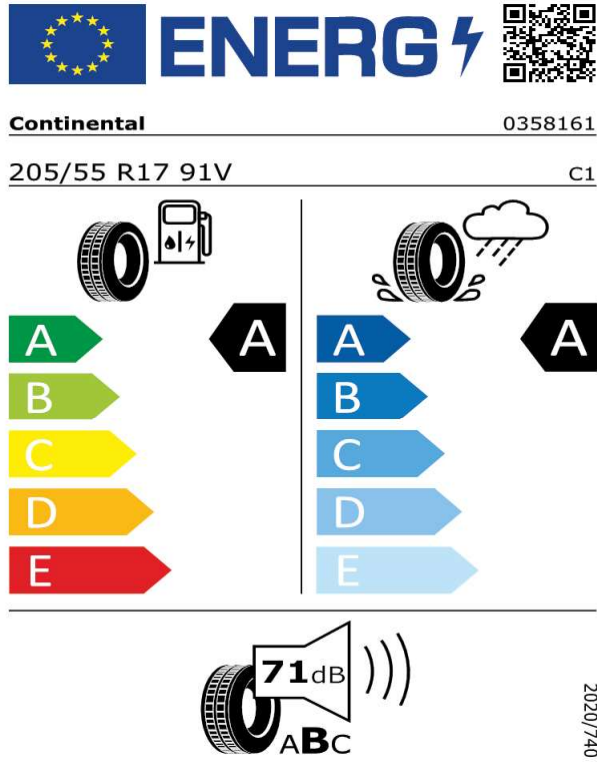

[Back to Index](#)

GOODYEAR - 205/55 R17 91V - HS6

SCALA/KAMIQ-17" disky z ľahkej zliatiny BRAGA – antracitové

[Back to Index](#)

Continental - 205/55 R17 91V - HS6

SCALA/KAMIQ-17" disky z ľahkej zliatiny BRAGA – antracitové