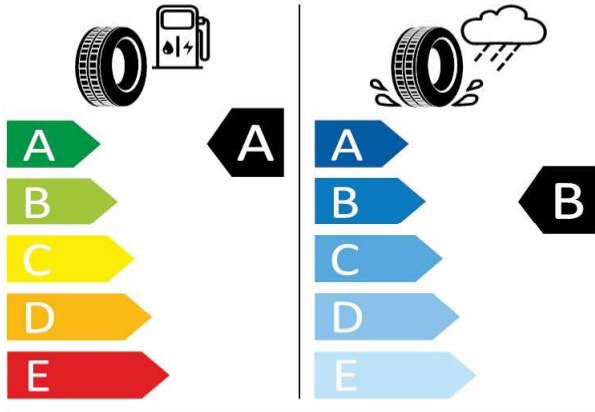

[Back to Index](#)

GOODYEAR - 205/55 R16 91V - HX3

SCALA/KAMIQ-Disky ORION z ľahkej zliatny 16"

GOODYEAR 577215

205/55 R16 91V C1

2020/740

[Back to Index](#)

Bridgestone - 205/55 R16 91V - HX3