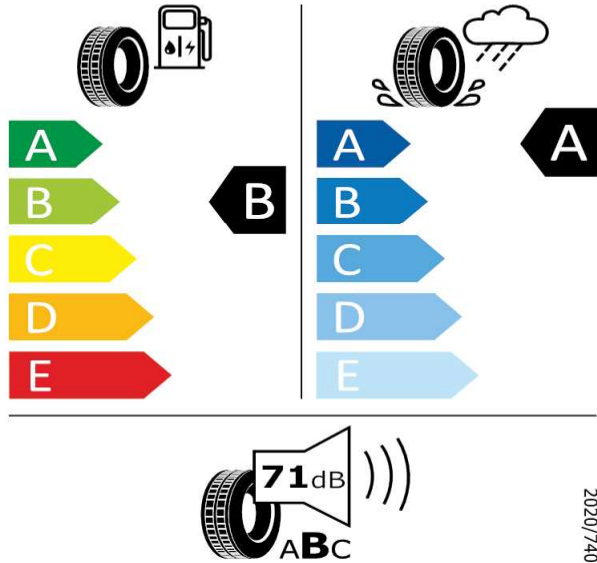

GOODYEAR - 215/45 R18 89V - H9F

SCALA/KAMIQ-Disky z ľahkej zliatiny CRATER 7J x 18"

GOODYEAR 546289

215/45 R18 89V C1

[Back to Index](#)