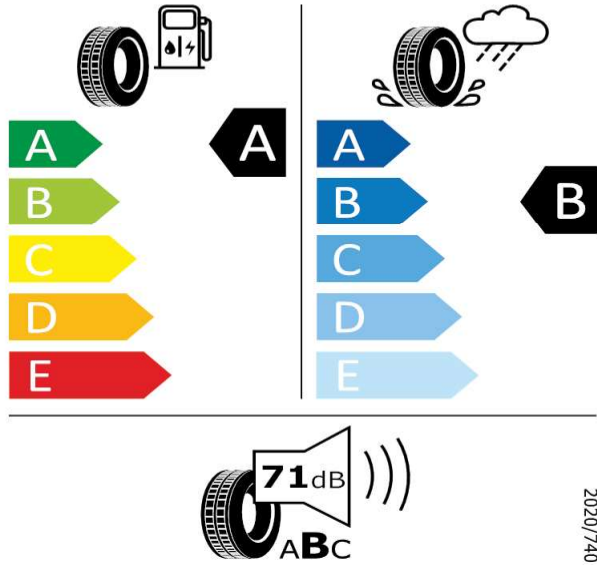

GOODYEAR - 205/60 R16 92 V - HA3

SCALA/KAMIQ-Disky ORION z ľahkej zliatny 16"

GOODYEAR 546288

205/60 R16 92 V C1

[Back to Index](#)