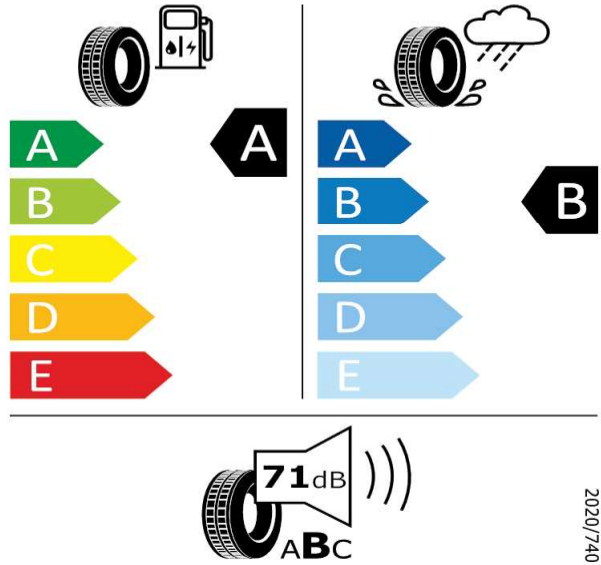

2020/740

[Back to Index](#)

Continental - 205/55 R16 91H - H0R

SCALA/KAMIQ-Disky ALARIS z ľahkej zliatiny 16"

Continental 0358489

205/55 R16 91H C1

2020/740

[Back to Index](#)