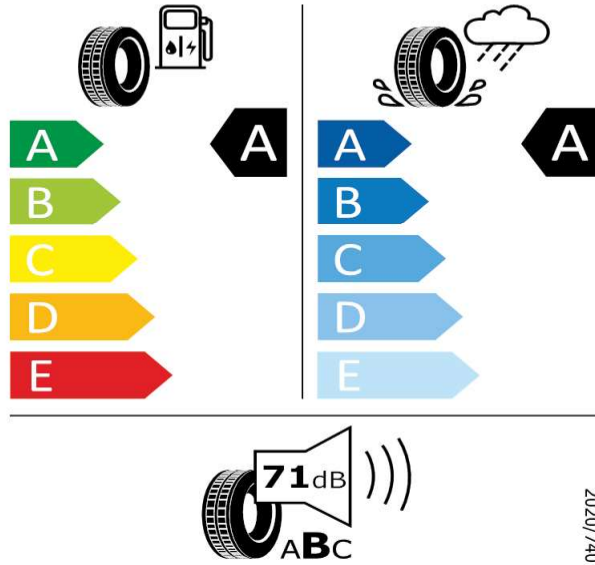

Bridgestone - 205/55 R16 91V - HX3

SCALA/KAMIQ-Disky ORION z ľahkej zliatny 16"

Bridgestone 13233

205/55 R16 91V C1

[Back to Index](#)