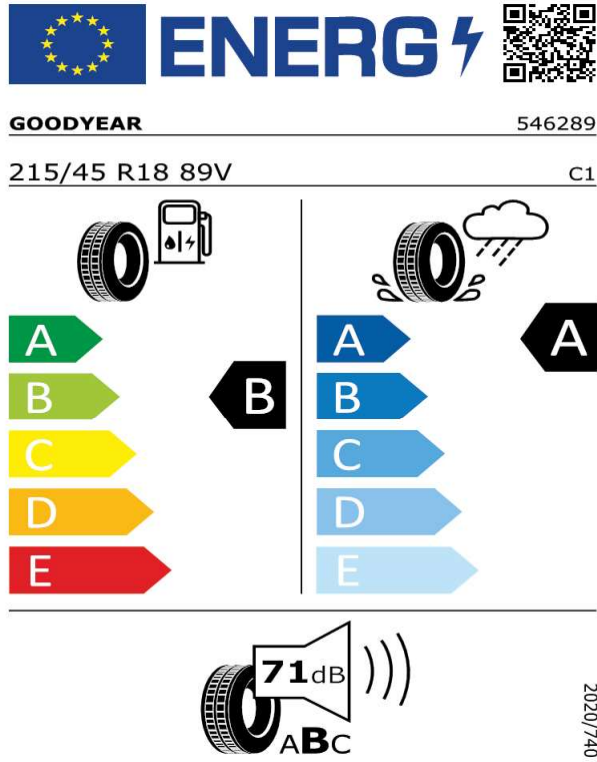

GOODYEAR - 215/45 R18 89V - H9F

SCALA/KAMIQ-Disky VEGA AERO z ľahkej zliatiny 18" - čierne leštené

[Back to Index](#)