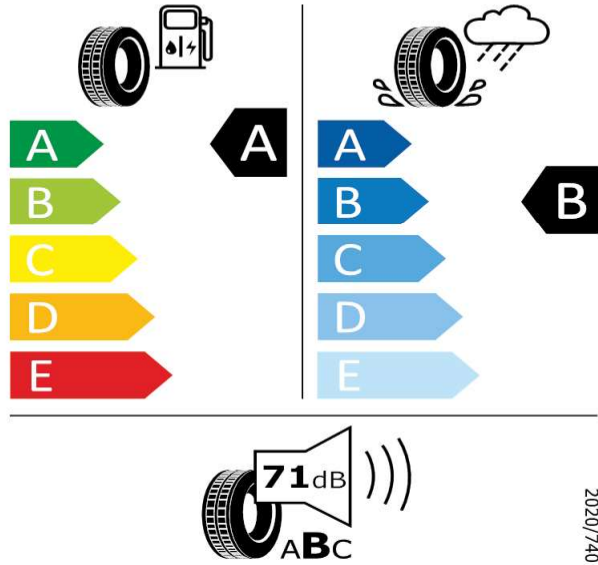

SCALA/KAMIQ-Disky ORION z ľahkej zliatny 16"

Bridgestone 13233

205/55 R16 91V C1

[Back to Index](#)

GOODYEAR - 205/60 R16 92 V - HA3

SCALA/KAMIQ-Disky ORION z ľahkej zliatny 16"

GOODYEAR 546288

205/60 R16 92 V C1