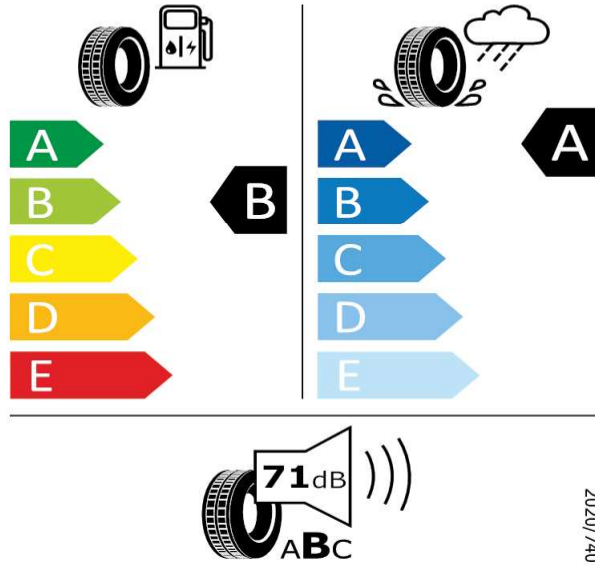

Bridgestone - 205/50 R17 89V - J59

SCALA/KAMIQ-Disky STRATOS z ľahkej zliatiny 17"

Bridgestone 13650

205/50 R17 89V C1

2020/740

[Back to Index](#)