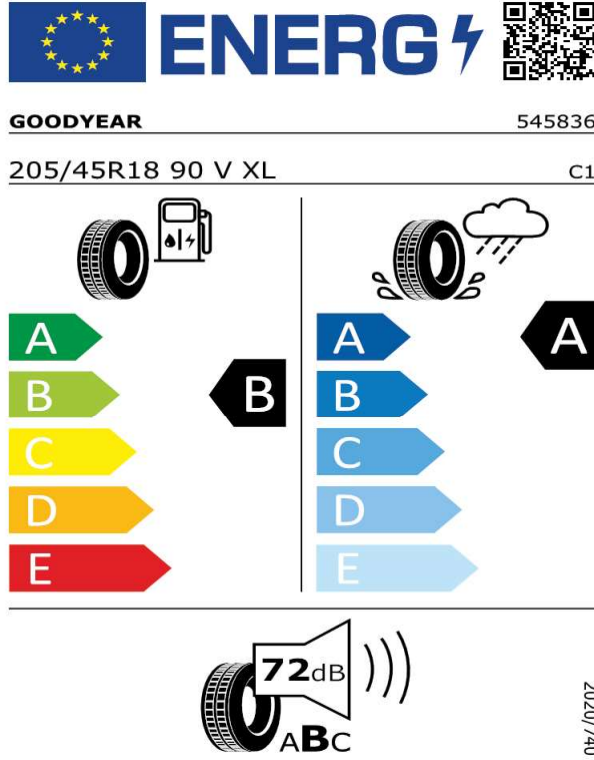

205/60 R16 92H C1

[Back to Index](#)

SCALA/KAMIQ - Disky VEGA AERO z ľahkej zliatiny 18" - čierne leštené - PJV

GOODYEAR - 205/45R18 90 V XL - J60

SCALA/KAMIQ-Disky VEGA AERO z ľahkej zliatiny 18" - čierne leštené