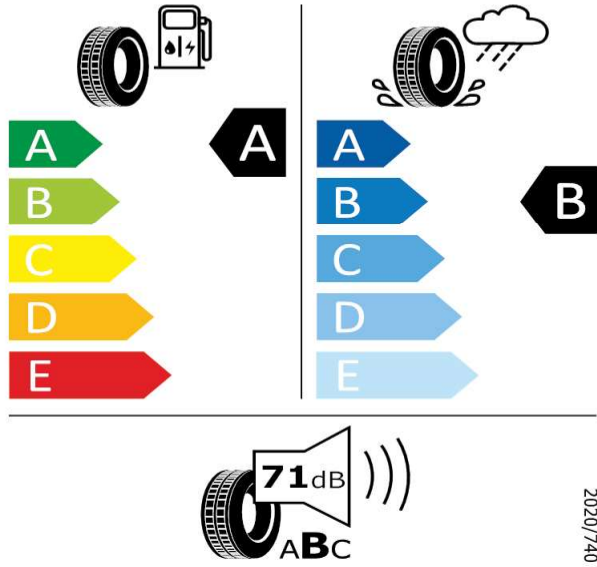

GOODYEAR - 205/60 R16 92 V - HA3

SCALA/KAMIQ-Disky ORION z ľahkej zliatny 16"

GOODYEAR 546288

205/60 R16 92 V C1

[Back to Index](#)