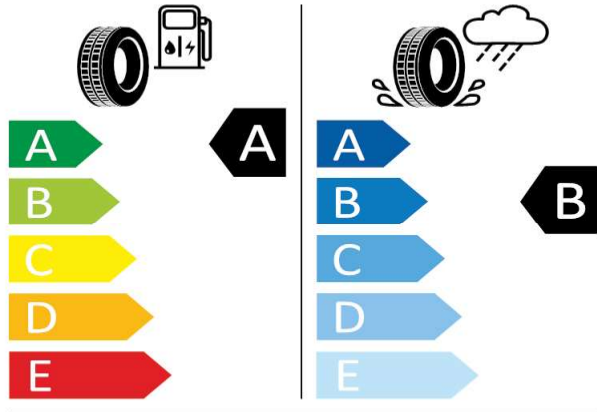

205/50 R17 89V C1

2020/740

[Back to Index](#)

SCALA/KAMIQ - Disky ALARIS z ľahkej zliatiny 16" - P04

GOODYEAR - 205/55 R16 91H - H0R

SCALA/KAMIQ-Disky ALARIS z ľahkej zliatiny 16"

GOODYEAR 545834

205/55 R16 91H C1