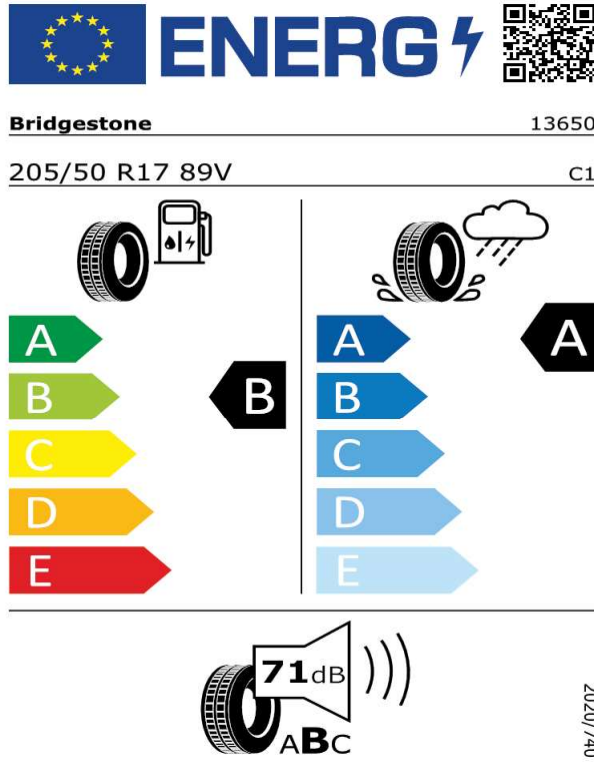

Bridgestone - 205/50 R17 89V - J59

SCALA/KAMIQ-Disky PROPUS AERO z ľahkej zliatiny 17" - čierne leštené

[Back to Index](#)