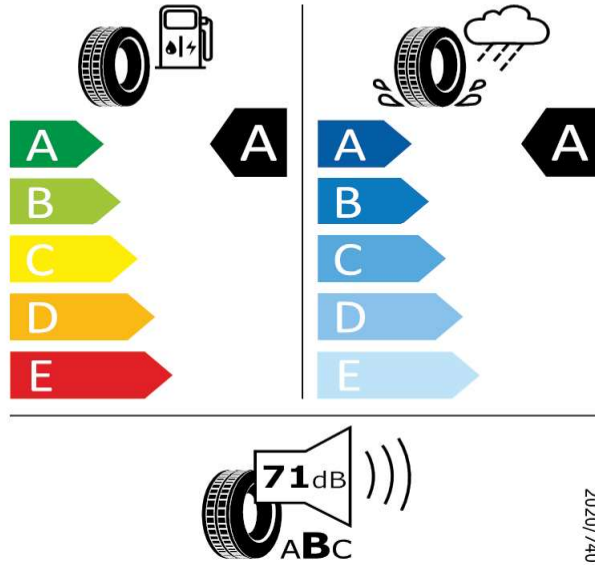

Continental - 205/55 R17 91V - HS6

SCALA/KAMIQ-Disky z ľahkej zliatiny BRAGA 6,5J x 17"

Continental 0358161

205/55 R17 91V C1

[Back to Index](#)