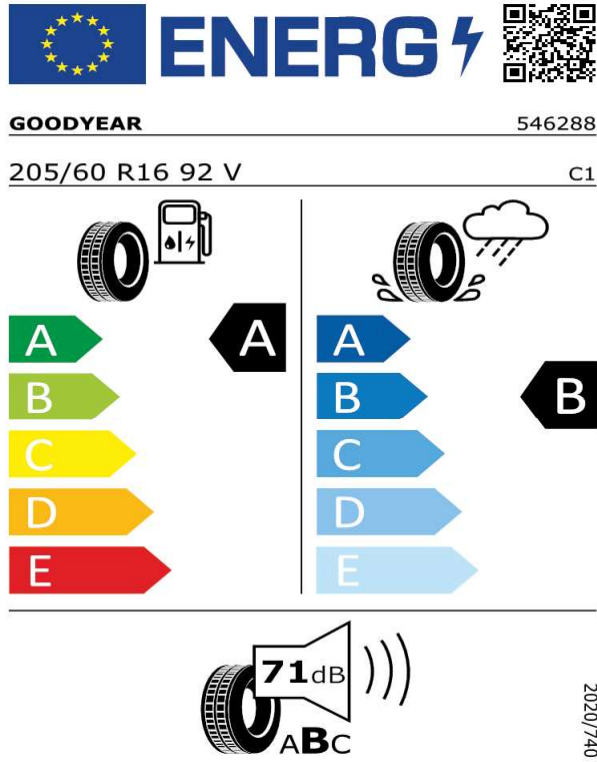

GOODYEAR - 205/60 R16 92 V - HA3

SCALA/KAMIQ-Oceľové disky kolies 6J x 16" s krytmi LHOTSE

[Back to Index](#)