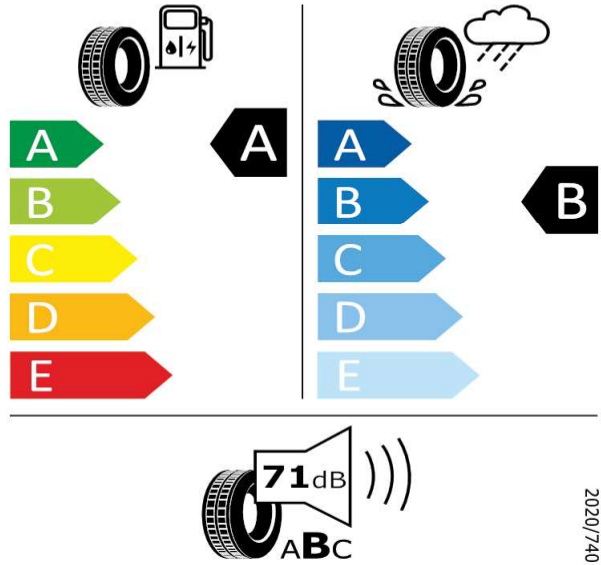

205/55 R16 91H C1

[Back to Index](#)

Continental - 205/55 R16 91H - H0R

SCALA/KAMIQ-Disky ORION z ľahkej zliatiny 16"

Continental 0358489

205/55 R16 91H C1

2020/740

[Back to Index](#)