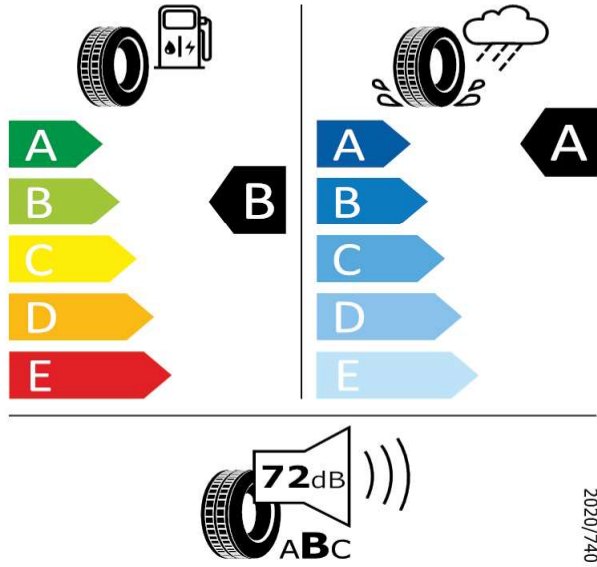

GOODYEAR - 205/45R18 90 V XL - J60

SCALA/KAMIQ-Disky VEGA z ľahkej zliatiny 18"

GOODYEAR 545836

205/45R18 90 V XL C1

2020/740

[Back to Index](#)