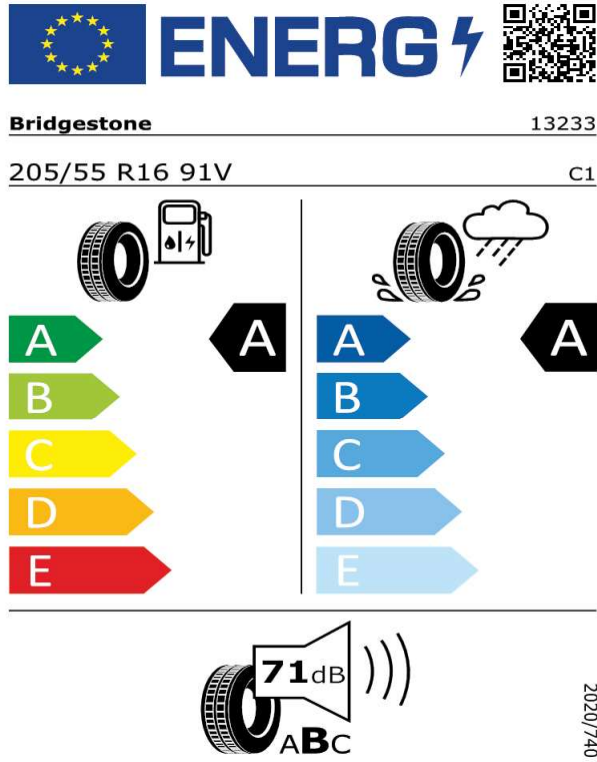

[Back to Index](#)

GOODYEAR - 205/55 R16 91V - HX3

SCALA/KAMIQ-Disky HOEDUS AERO z ľahkej zliatiny 16" - čierne

[Back to Index](#)

Bridgestone - 205/55 R16 91V - HX3

SCALA/KAMIQ-Disky HOEDUS AERO z ľahkej zliatiny 16" - čierne