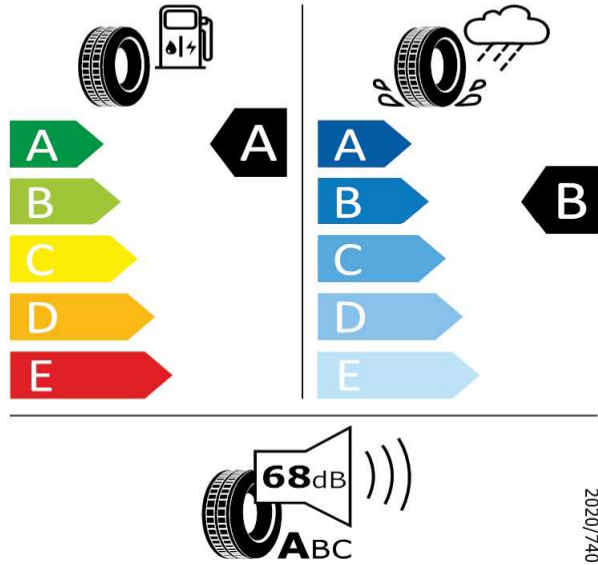

GOODYEAR - 205/55 R16 91V - HX3

SCALA/KAMIQ-Disky ORION z ľahkej zliatiny 16"

GOODYEAR 577215

205/55 R16 91V C1

[Back to Index](#)