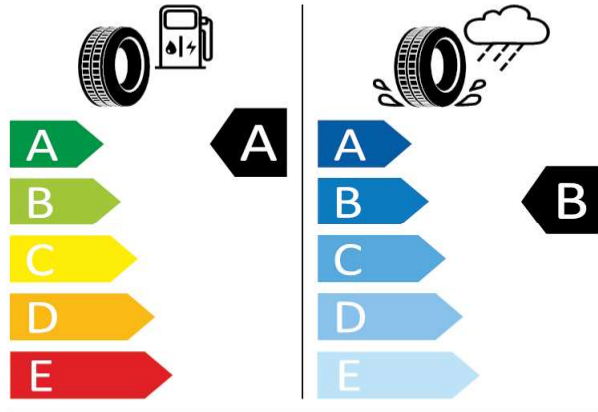

GOODYEAR 546287

205/60 R16 92H C1

[Back to Index](#)

Michelin - 205/60 R16 92H - Q14

SCALA/KAMIQ-Disky ORION z ľahkej zliatiny 16"

Michelin 941957

205/60 R16 92H C1

2020/740