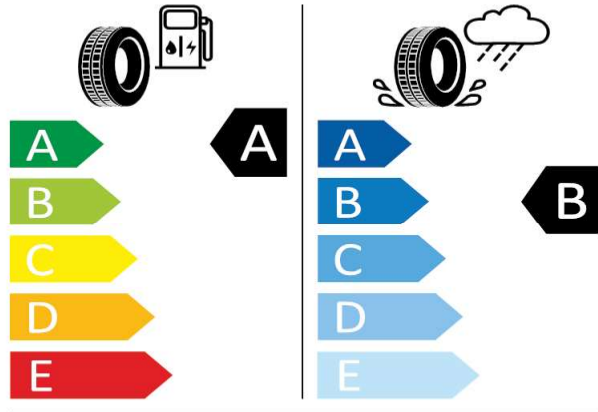

Michelin - 205/60 R16 92H - Q14

SCALA/KAMIQ-Disky ORION z ľahkej zliatiny 16"

Michelin 941957

205/60 R16 92H C1

2020/740

[Back to Index](#)