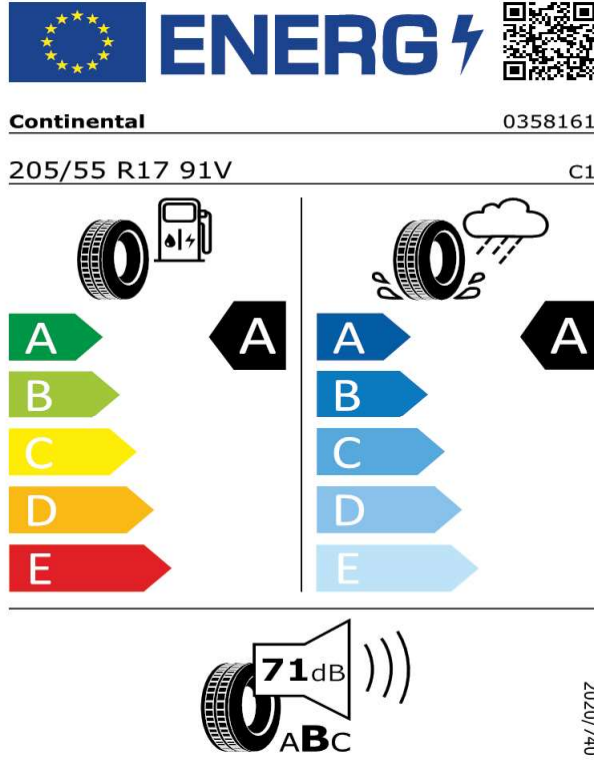

Continental - 205/55 R17 91V - HS6

SCALA/KAMIQ-Disky PROPUS AERO z ľahkej zliatiny 17" - čierne leštené

[Back to Index](#)