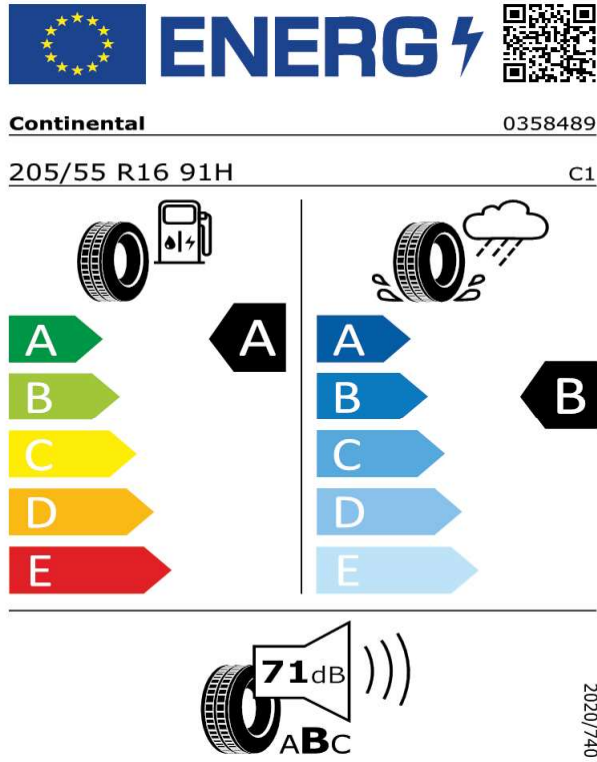

Continental - 205/55 R16 91H - H0R

SCALA/KAMIQ-Disky HOEDUS AERO z ľahkej zliatiny 16" - čierne

[Back to Index](#)