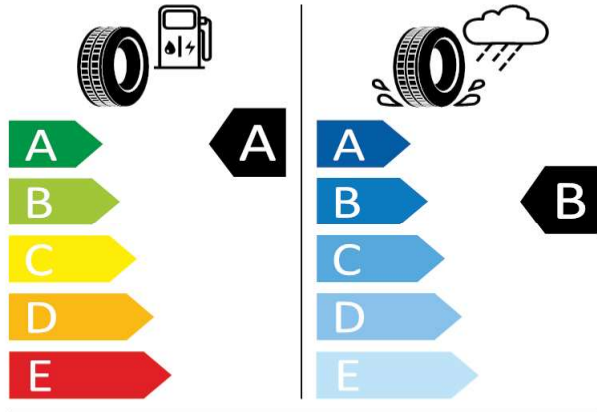

GOODYEAR 546612

205/55 R17 91V C1

[Back to Index](#)

Michelin - 205/55 R17 91V - HS6

SCALA/KAMIQ-Disky VOLANS z ľahkých zliatin 17" - čierne

Michelin 069790

205/55 R17 91V C1

2020/740