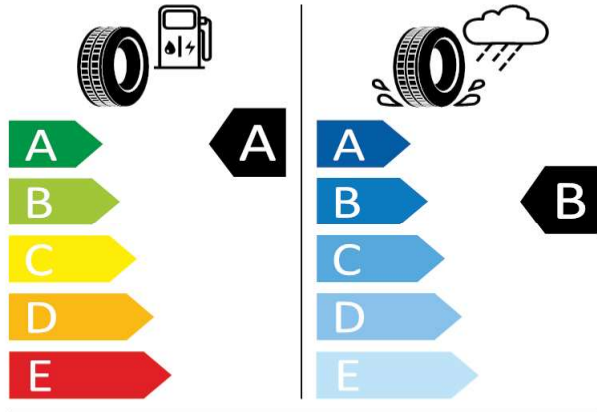

Michelin - 205/55 R17 91V - HS6

SCALA/KAMIQ-Disky VOLANS z ľahkej zliatiny 17"

Michelin 069790

205/55 R17 91V C1

2020/740

[Back to Index](#)