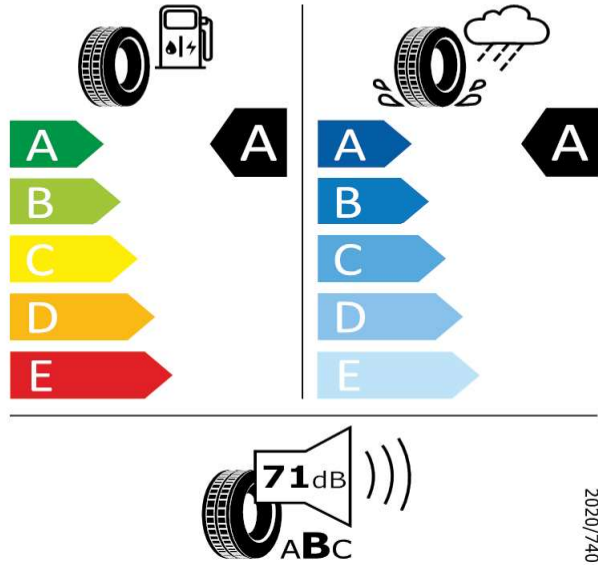

GOODYEAR 546288

205/60 R16 92 V C1

[Back to Index](#)

Kumho - 205/60 R16 92V - HA3

SCALA/KAMIQ-Disky ORION z ľahkej zliatny 16"

Kumho 2267663

205/60 R16 92V C1

[Back to Index](#)