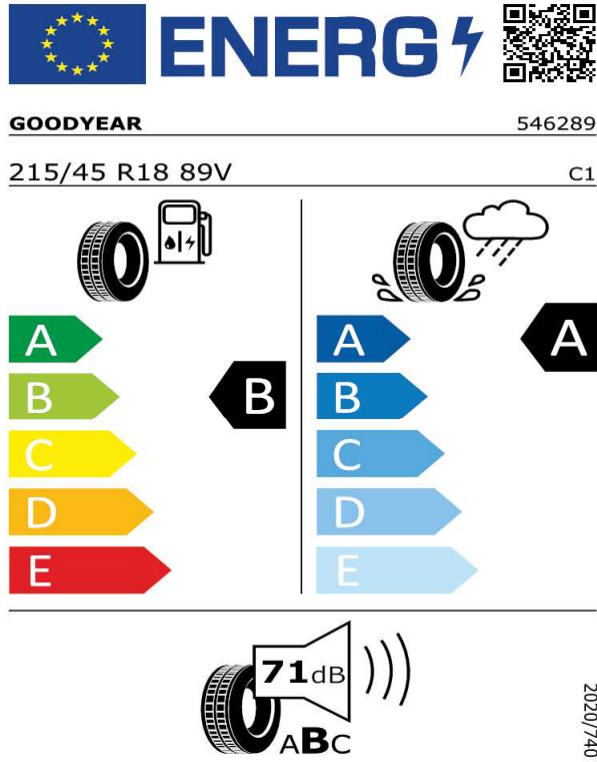

GOODYEAR - 205/45R18 90 V XL - J60

SCALA/KAMIQ-Disky ľahkej zliatiny VEGA AERO Monte Carlo 7J x 18" - čierne

[Back to Index](#)

GOODYEAR - 215/45 R18 89V - H9F

SCALA/KAMIQ-Disky ľahkej zliatiny VEGA AERO Monte Carlo 7J x 18" - čierne