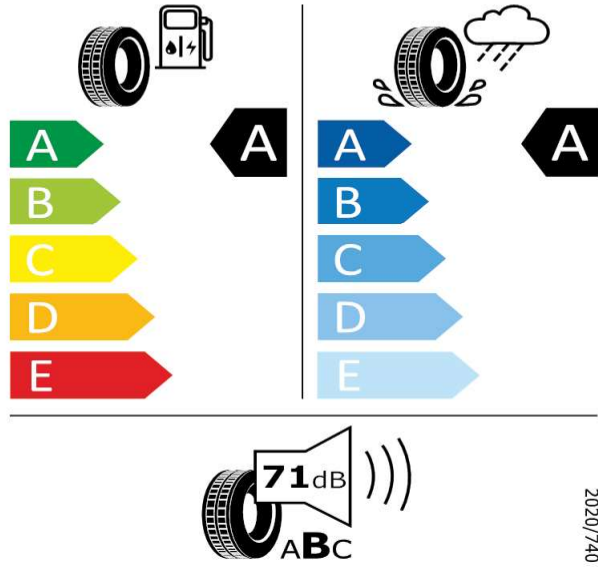

Kumho - 205/60 R16 92V - HA3

SCALA/KAMIQ-Disky ORION z ľahkej zliatiny 16"

Kumho 2267663

205/60 R16 92V C1

[Back to Index](#)