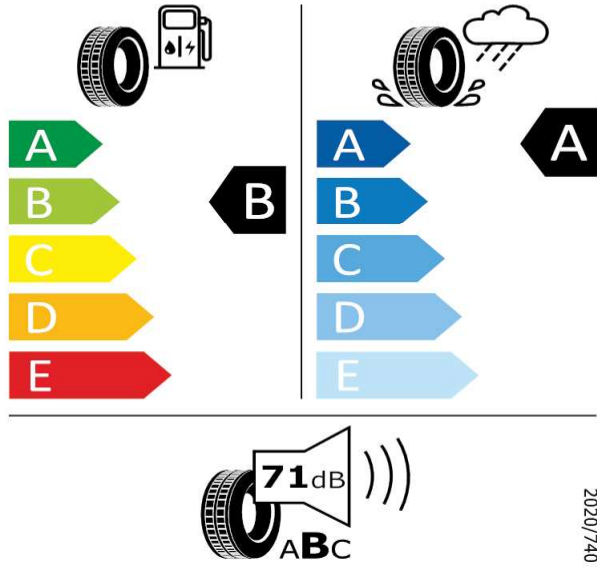

C1

[Back to Index](#)

Bridgestone - 205/50 R17 89V - J59

SCALA/KAMIQ-Disky VOLANS z ľahkých zliatin 17" - čierne

Bridgestone 13650

205/50 R17 89V C1

2020/740

[Back to Index](#)