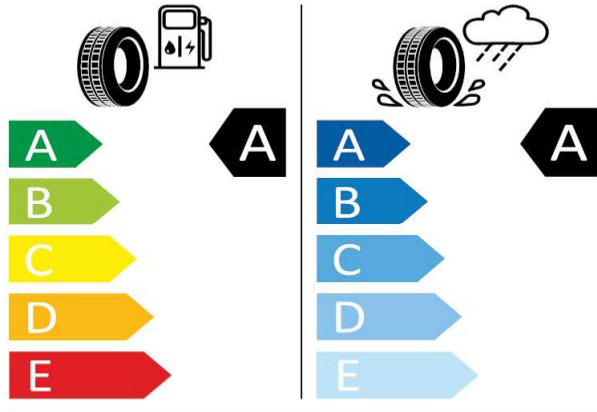

[Back to Index](#)

Continental - 205/55 R17 91V - HS6

SCALA/KAMIQ-Disky VOLANS z ľahkých zliatin 17" - čierne

Continental 0358161

205/55 R17 91V C1

2020/740

[Back to Index](#)

SCALA/KAMIQ - Disky ľahkej zliatiny VEGA AERO Monte Carlo 7J x 18" - čierne - PJY