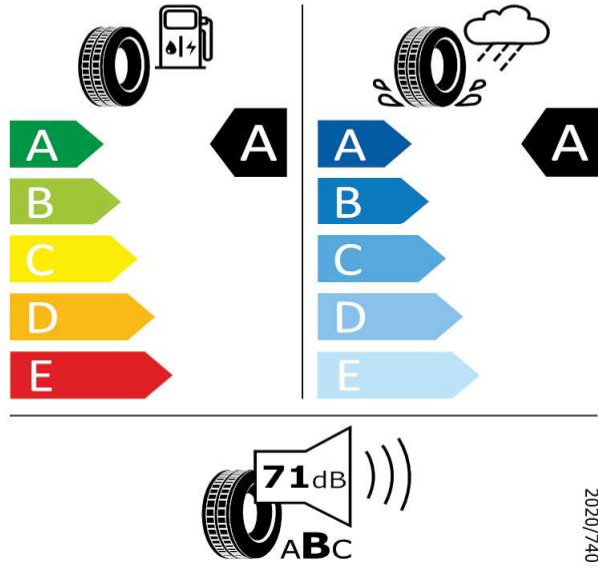

GOODYEAR 577215

205/55 R16 91V C1

[Back to Index](#)

Bridgestone - 205/55 R16 91V - HX3

SCALA/KAMIQ-Disky ORION z ľahkej zliatny 16"

Bridgestone 13233

205/55 R16 91V C1

[Back to Index](#)