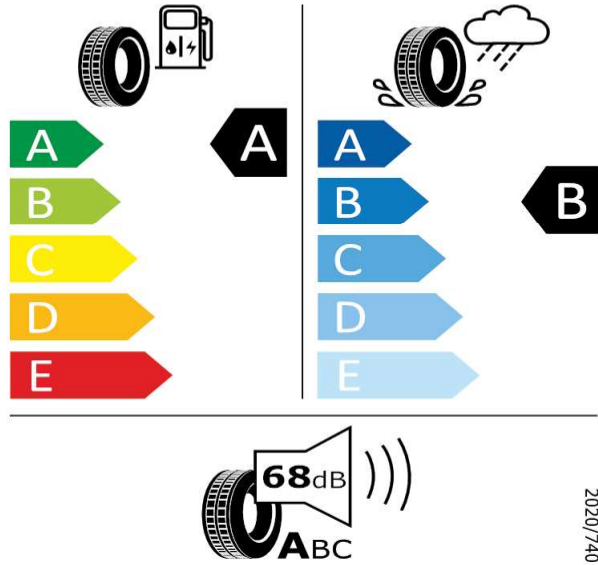

Michelin - 205/60 R16 92H - Q14

SCALA/KAMIQ-Disky ORION z ľahkej zliatny 16"

Michelin 941957

205/60 R16 92H C1

[Back to Index](#)