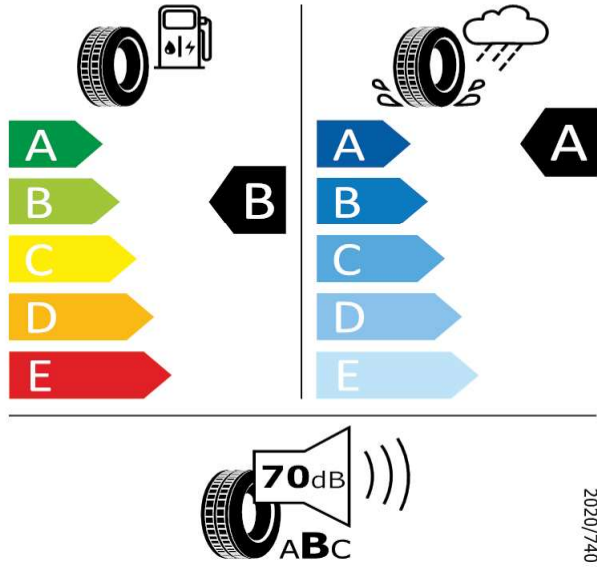

GOODYEAR - 205/50 R17 89V - J59

SCALA/KAMIQ-Disky VOLANS z ľahkých zliatin 17" - čierne

GOODYEAR 546233

205/50 R17 89V C1

2020/740

[Back to Index](#)