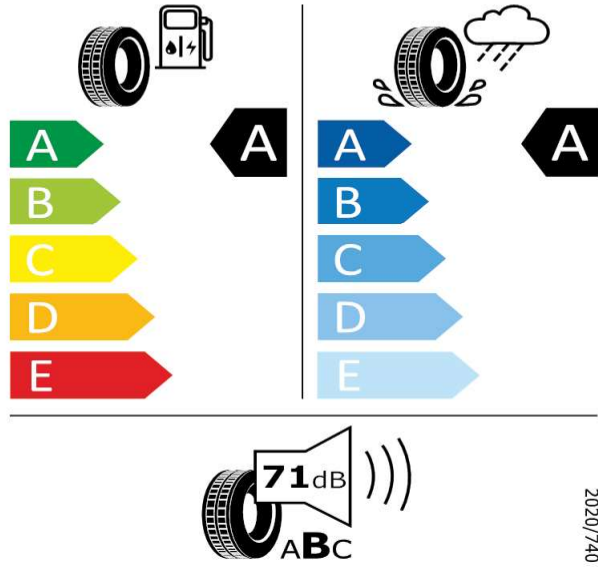

205/55 R17 91V C1

2020/740

[Back to Index](#)

Continental - 205/55 R17 91V - HS6

SCALA/KAMIQ-Disky VOLANS z ľahkej zliatiny 17"

Continental 0358161

205/55 R17 91V C1

2020/740