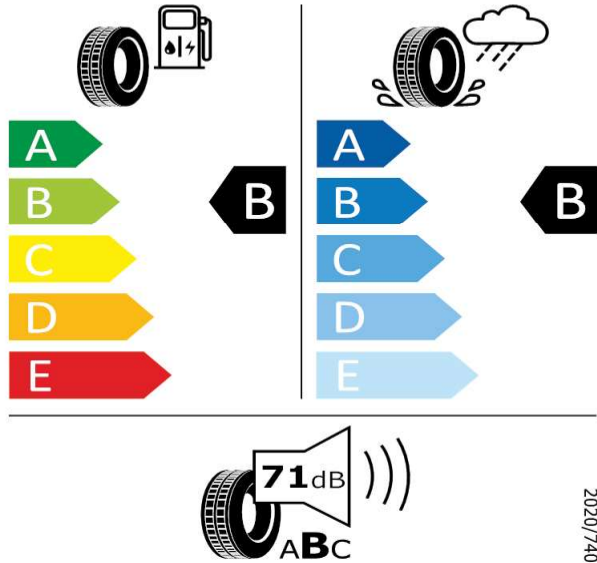

NEXEN - 205/50 R17 89V - J59

SCALA/KAMIQ-Disky STRATOS z ľahkej zliatiny 17"

NEXEN **FALK**
205/50 R17 89V C1

[Back to Index](#)