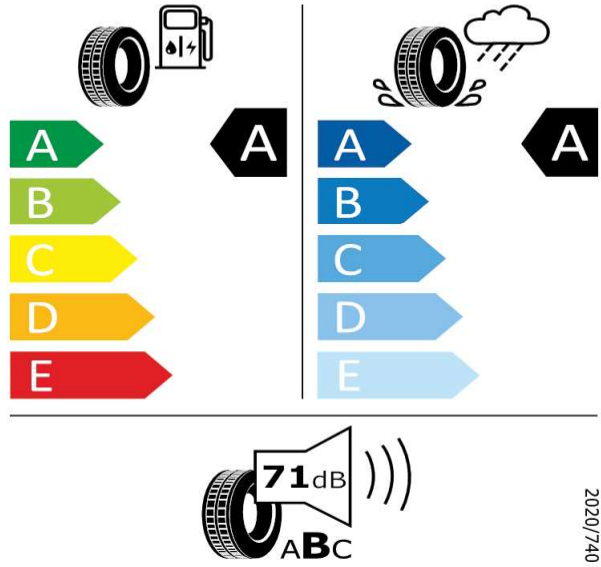

SCALA/KAMIQ - Ocelové disky kolies 16" - C5N

Bridgestone - 205/55 R16 91V - HX3

SCALA/KAMIQ-Oceľové diskové kolies 16"

Bridgestone 13233

205/55 R16 91V C1

[Back to Index](#)

GOODYEAR - 205/55 R16 91V - HX3

SCALA/KAMIQ-Oceľové disky kolies 16"