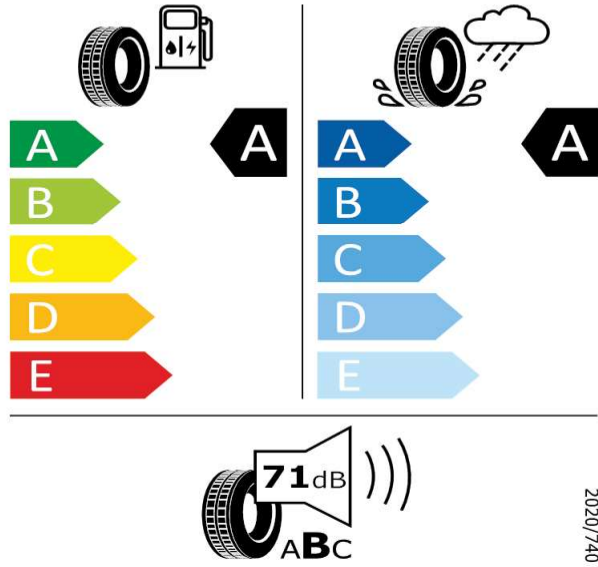

[Back to Index](#)

Kumho - 205/60 R16 92V - HA3

SCALA/KAMIQ-Disky ORION z ľahkej zliatiny 16"

Kumho 2267663

205/60 R16 92V C1

[Back to Index](#)

GOODYEAR - 205/60 R16 92H - Q14

SCALA/KAMIQ-Disky ORION z ľahkej zliatny 16"