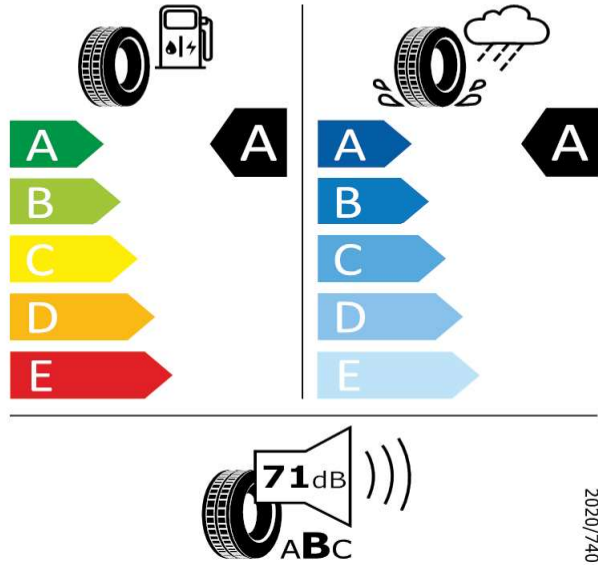

[Back to Index](#)

Bridgestone - 205/60 R16 92H - Q14

SCALA/KAMIQ-Disky ORION z ľahkej zliatny 16"

Bridgestone 13264

205/60 R16 92H C1

2020/740

[Back to Index](#)

SCALA/KAMIQ - Disky ORION z ľahkej zliatiny 16" - CF1