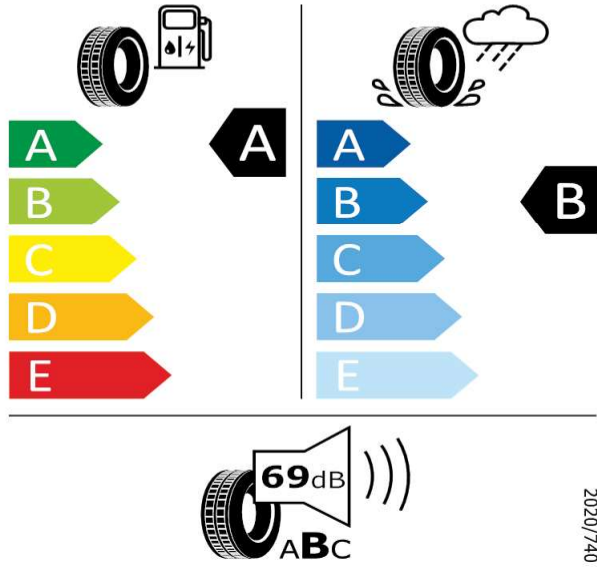

[Back to Index](#)

GOODYEAR - 205/55 R17 91V - HS6

SCALA/KAMIQ-Disky VOLANS z ľahkej zliatiny 17"

GOODYEAR 546612

205/55 R17 91V C1

2020/740

[Back to Index](#)

SCALA/KAMIQ - Disky ORION z ľahkej zliatiny 16" - PJK