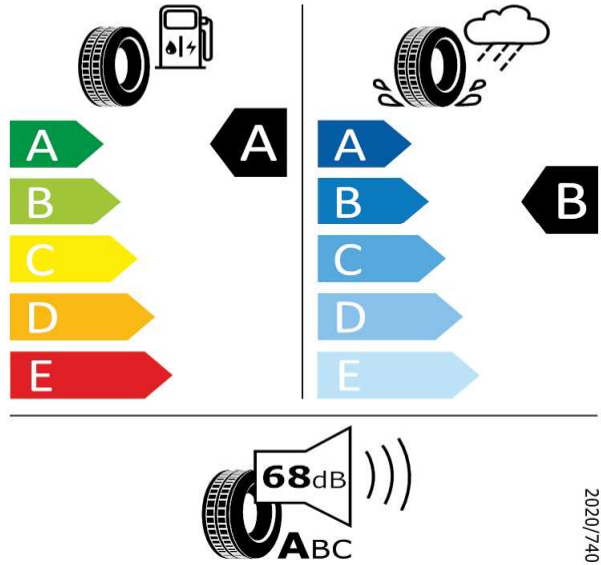

Continental 0358489

205/55 R16 91H C1

2020/740

[Back to Index](#)

Michelin - 205/55 R16 91H - H0R

SCALA/KAMIQ-Disky ORION z ľahkej zliatiny 16"

Michelin 131509

205/55 R16 91H C1