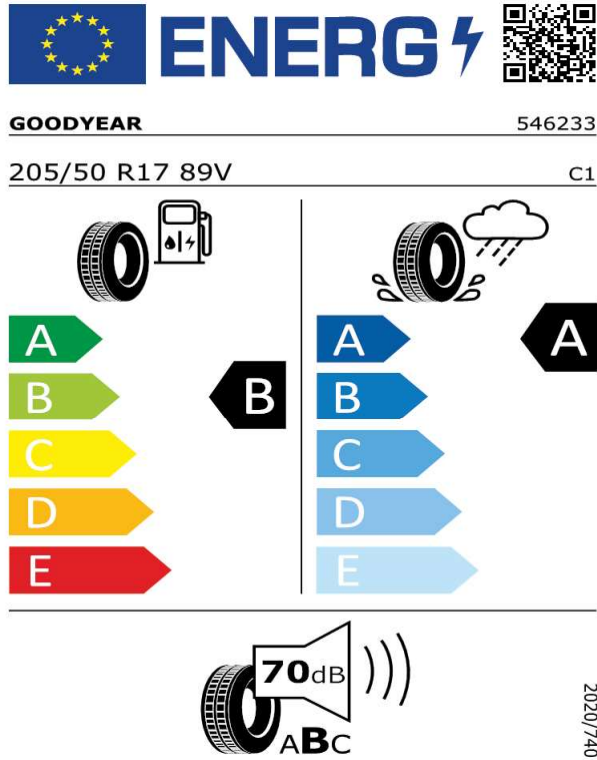

GOODYEAR - 205/50 R17 89V - J59

SCALA/KAMIQ-Disky z ľahkej zliatiny PROPUS AERO 6,5J x 17" – strieborné

[Back to Index](#)