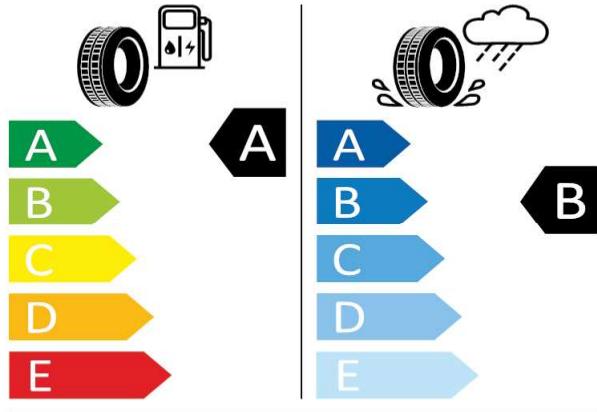

GOODYEAR - 205/55 R17 91V - HS6

SCALA/KAMIQ-Disky z ľahkej zliatiny BRAGA 6,5J x 17"

GOODYEAR 546612

205/55 R17 91V C1

2020/740

[Back to Index](#)