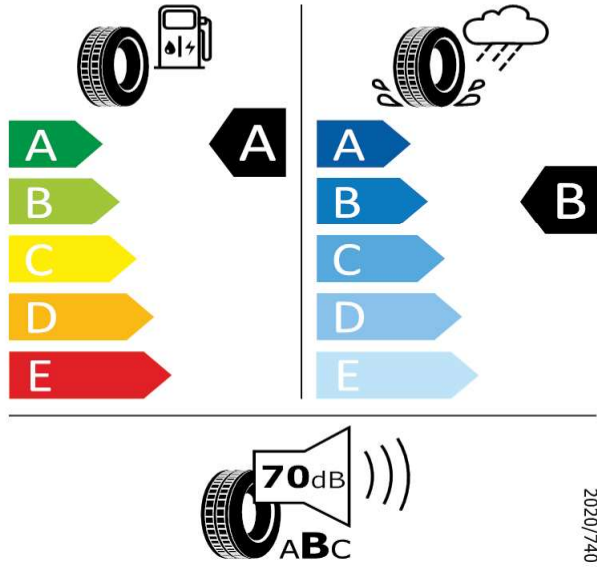

2020/740

[Back to Index](#)

GOODYEAR - 205/60 R16 92H - Q14

SCALA/KAMIQ-Disky ORION z ľahkej zliatny 16"

GOODYEAR 546287

205/60 R16 92H C1

[Back to Index](#)

Michelin - 205/60 R16 92H - Q14