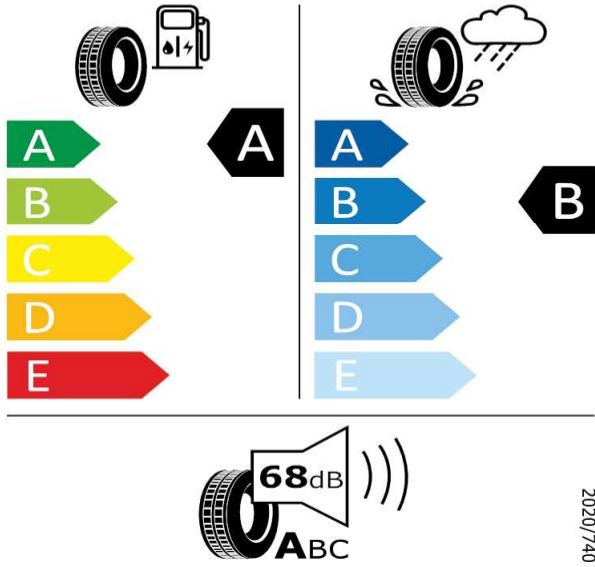

GOODYEAR - 205/55 R16 91V - HX3

SCALA/KAMIQ-Disky ORION z ľahkej zliatiny 16"

GOODYEAR 577215

205/55 R16 91V C1

2020/740

[Back to Index](#)