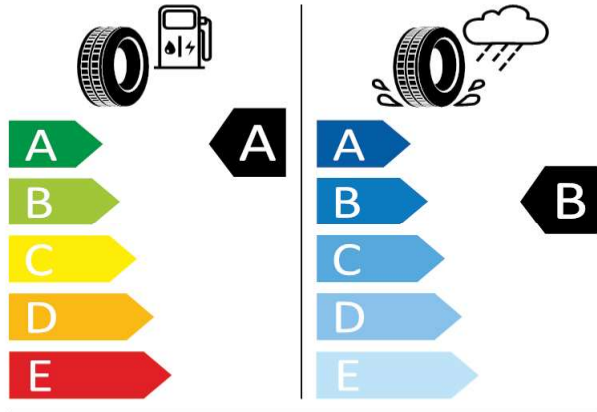

GOODYEAR - 205/55 R16 91H - H0R

SCALA/KAMIQ-Disky ORION z ľahkej zliatny 16"

GOODYEAR 545834

205/55 R16 91H C1

2020/740

[Back to Index](#)