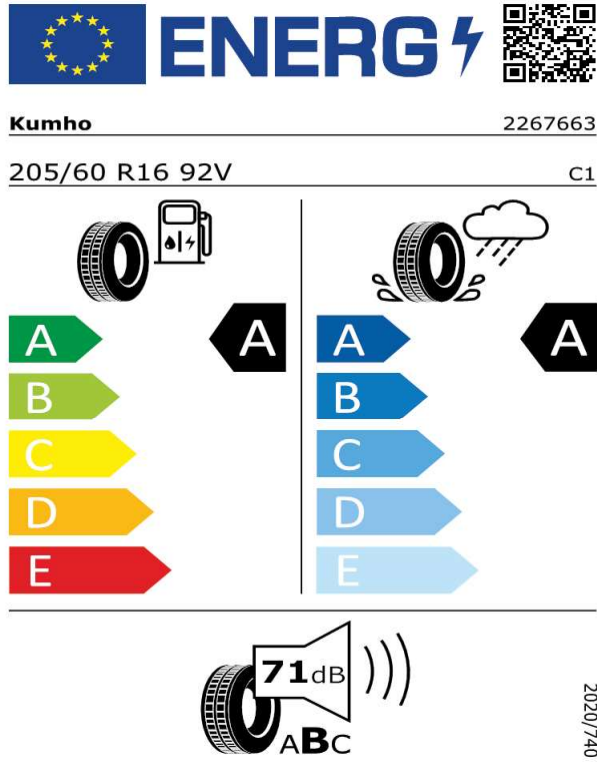

GOODYEAR - 205/60 R16 92 V - HA3

SCALA/KAMIQ-Oceľové disky kolies 6J x 16" s krytmi LHOTSE

[Back to Index](#)

Kumho - 205/60 R16 92V - HA3

SCALA/KAMIQ-Oceľové disky kolies 6J x 16" s krytmi LHOTSE

[Back to Index](#)