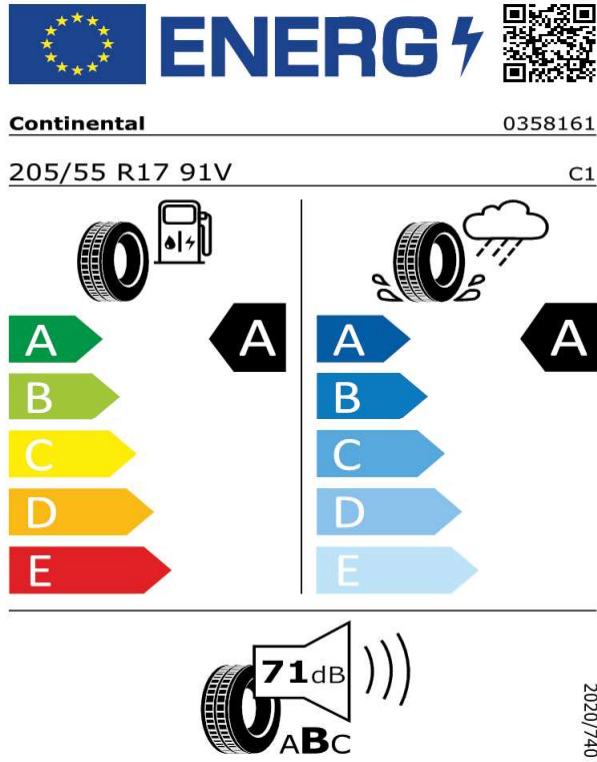

Continental - 205/55 R17 91V - HS6

SCALA/KAMIQ-Disky z ľahkej zliatiny PROPUS AERO 6,5J x 17" – strieborné

[Back to Index](#)