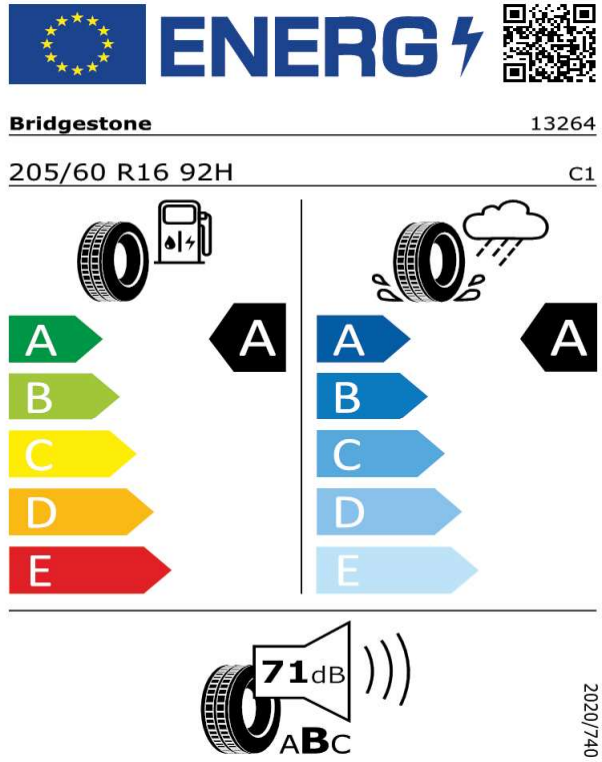

Bridgestone - 205/60 R16 92H - Q14

SCALA/KAMIQ-Disky HOEDUS AERO z ľahkej zliatiny 16" - čierne

[Back to Index](#)