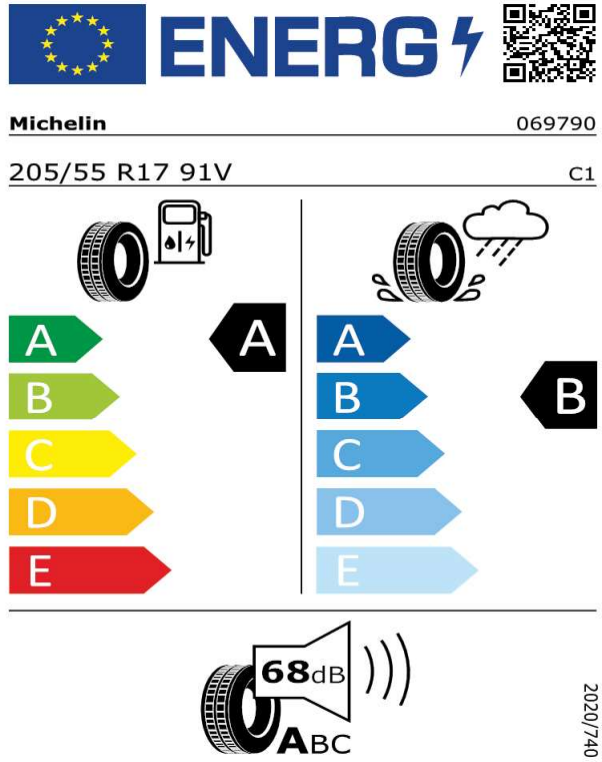

[Back to Index](#)

Continental - 205/55 R17 91V - HS6

SCALA/KAMIQ-Disky PROPUS AERO z ľahkej zliatiny 17" - čierne leštené

[Back to Index](#)

Michelin - 205/55 R17 91V - HS6

SCALA/KAMIQ-Disky PROPUS AERO z ľahkej zliatiny 17" - čierne leštené