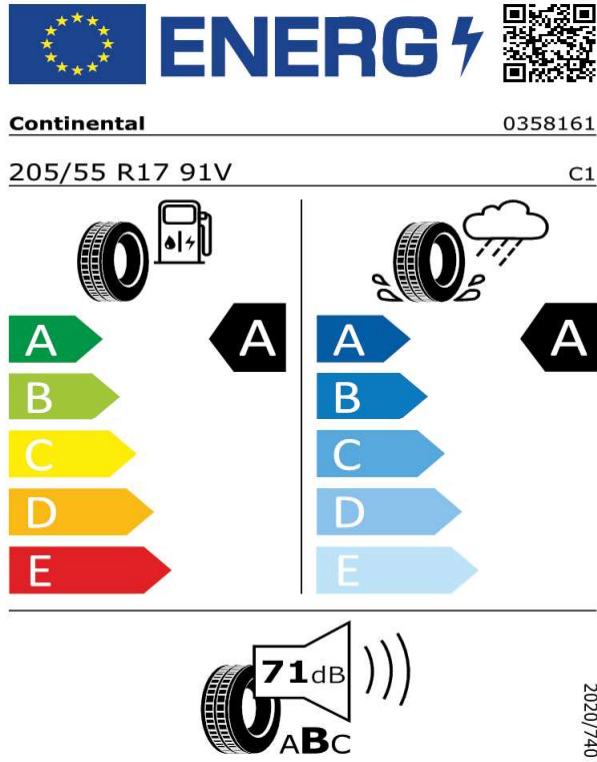

[Back to Index](#)

Continental - 205/55 R17 91V - HS6

SCALA/KAMIQ-Disky PROPUS AERO z ľahkej zliatiny 17" - čierne leštené

[Back to Index](#)

Michelin - 205/55 R17 91V - HS6

SCALA/KAMIQ-Disky PROPUS AERO z ľahkej zliatiny 17" - čierne leštené