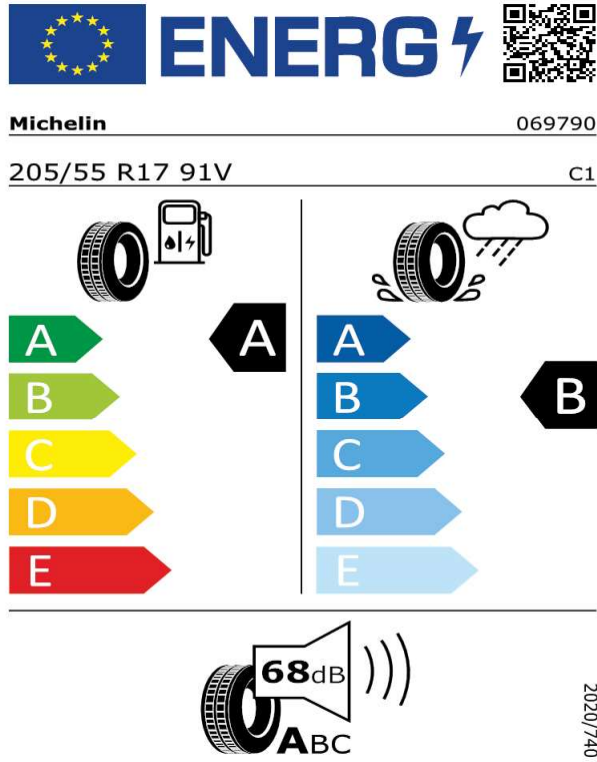

SCALA/KAMIQ-Disky z ľahkej zliatiny CRATER 7J x 18"

GOODYEAR 546289

215/45 R18 89V C1

[Back to Index](#)

SCALA/KAMIQ - 17" disky z ľahkej zliatiny BRAGA – antracitové - C1C

Michelin - 205/55 R17 91V - HS6

SCALA/KAMIQ-17" disky z ľahkej zliatiny BRAGA – antracitové