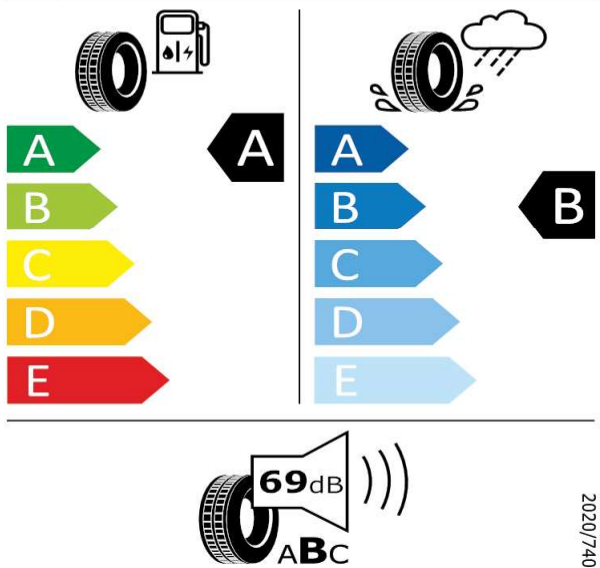

GOODYEAR - 205/55 R16 91H - H0R

SCALA/KAMIQ-Disky ORION z ľahkej zliatny 16"

GOODYEAR 545834

205/55 R16 91H C1

[Back to Index](#)