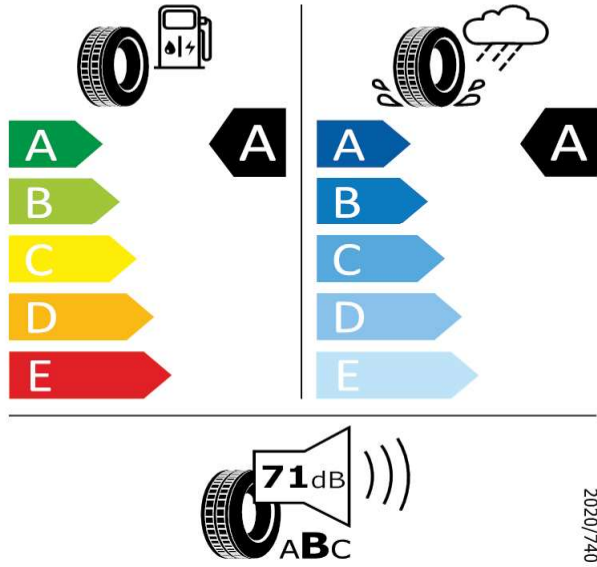

Bridgestone - 205/60 R16 92H - Q14

SCALA/KAMIQ-Disky ORION z ľahkej zliatny 16"

Bridgestone 13264

205/60 R16 92H C1

[Back to Index](#)