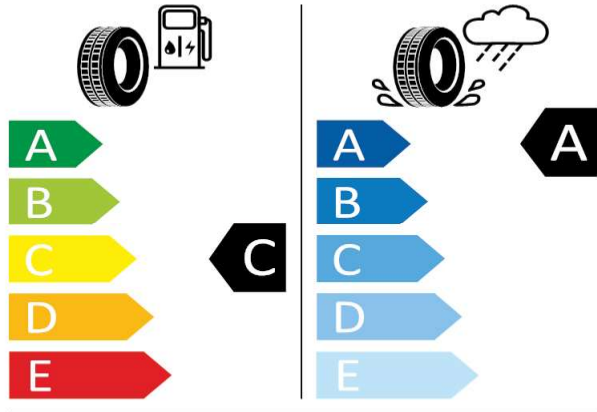

2020/740

[Back to Index](#)

Bridgestone - 235/40 R19 96W XL - HI9

SUPERB-Disky MANASLU z ľahkej zliatiny – atracitové leštené 8Jx19"

Bridgestone 7271

235/40 R19 96W XL C1

2020/740

[Back to Index](#)