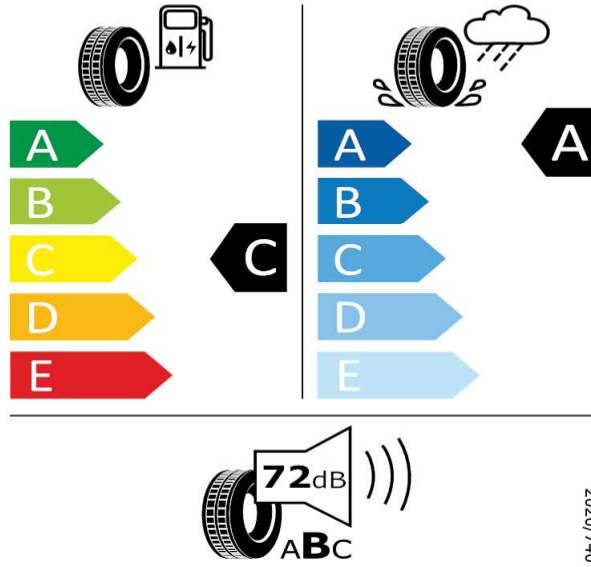

2020/740

[Back to Index](#)

Pirelli - 235/40 R19 96W XL - HI9

SUPERB-Disky TRINITY z ľahkej zliatiny antracitové 19"

Pirelli 8019227244007

235/40 R19 96W XL C1

[Back to Index](#)

SUPERB - Disky TRINITY z ľahkej zliatiny 19" leštené - PKM