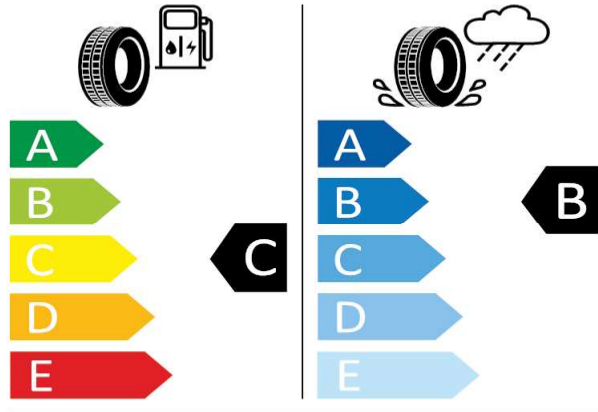

[Back to Index](#)

Pirelli - 215/55R17 94W - H5C

SUPERB-Disky STRATOS z ľahkej zliatiny 17"

Pirelli 8019227232370

215/55R17 94W C1

2020/740

[Back to Index](#)

SUPERB - Disky PROPUS AERO z ľahkej zliatiny antracitové 8J × 18" - U16