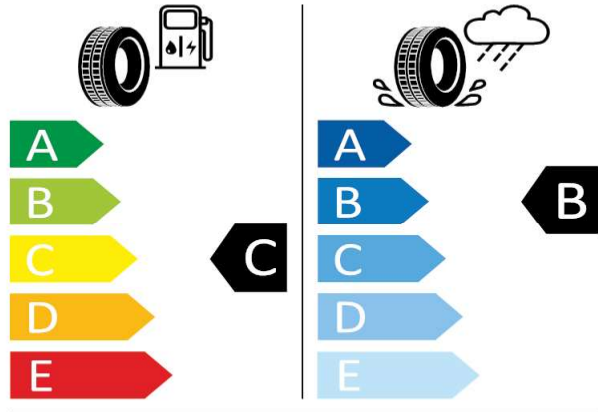

Pirelli - 215/55R17 94W - H5C

SUPERB-Disky DRAGON zfhkej zliatiny 7J x 17" (215/55R17)

Pirelli 8019227232370

215/55R17 94W C1

2020/740

[Back to Index](#)