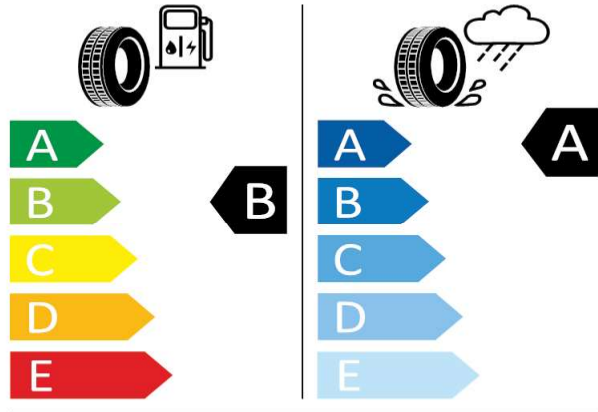

235/45 R18 94W C1

[Back to Index](#)

Bridgestone - 235/45 R18 94W - J96

SUPERB-Disky VELA AERO z ľahkej zliatiny 8J x 18"

Bridgestone 18669

235/45 R18 94W C1

2020/740

[Back to Index](#)