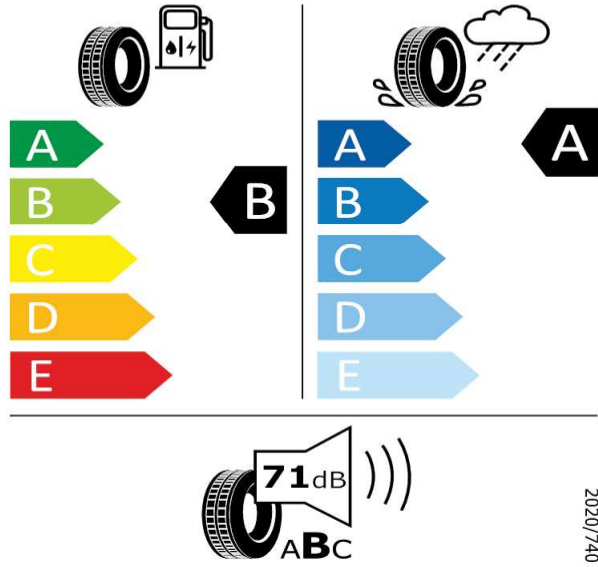

Continental - 235/45 R18 94W - J96

SUPERB-Disky ANTARES z lahkej zliatiny 8J x 18"

Continental 358141

235/45 R18 94W C1

2020/740

[Back to Index](#)