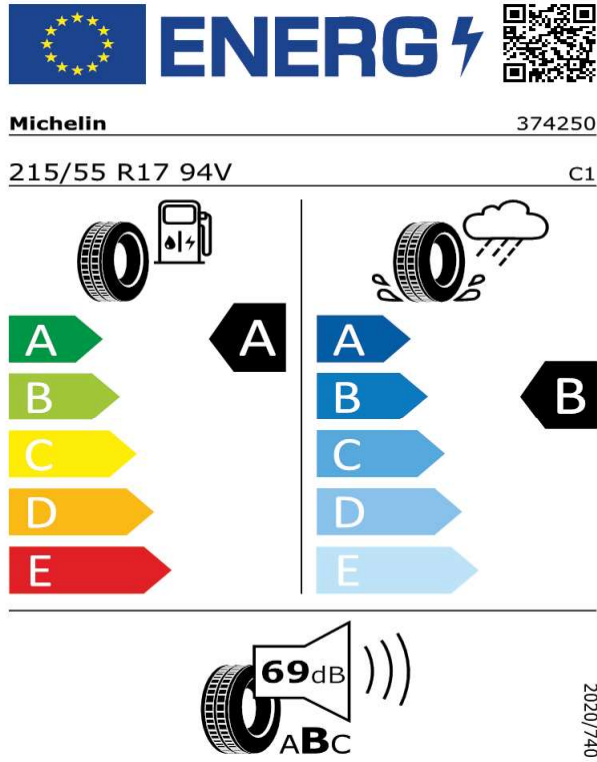

Michelin - 215/55 R17 94V - J85

SUPERB-Disky DRAGON zfhkej zliatiny 7J x 17" (215/55R17)

[Back to Index](#)

Michelin - 215/55 R17 94V - J85

SUPERB-Disky DRAGON zľahkej zliatiny 7J x 17" (215/55R17)

[Back to Index](#)