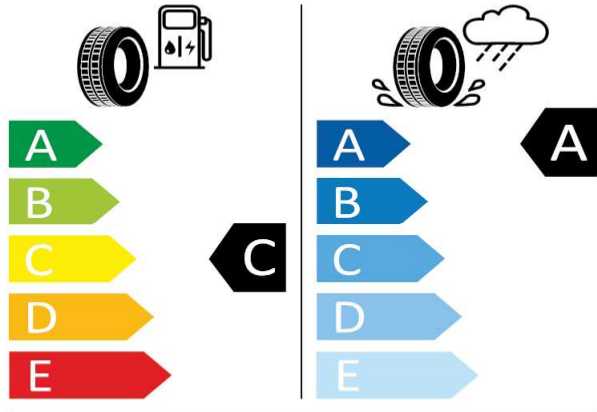

Pirelli - 235/40 R19 96W XL - HI9

SUPERB-Disky MANASLU z ľahkej zliatiny – atracitové leštené 8Jx19"

Pirelli 8019227244007

235/40 R19 96W XL C1

2020/740

[Back to Index](#)