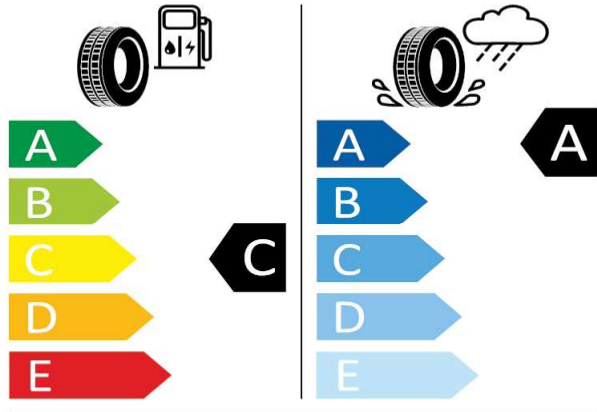

Bridgestone - 235/40 R19 96W XL - HI9

SUPERB-Disky CANOPUS z ľahkej zliatiny – čierne 8J x 19"

Bridgestone 7271

235/40 R19 96W XL C1

2020/740

[Back to Index](#)