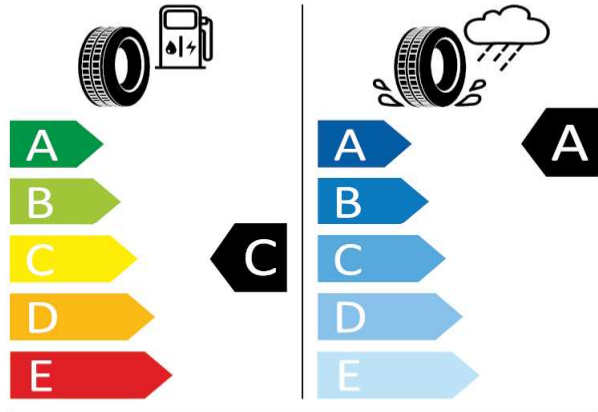

[Back to Index](#)

Falken - 215/55 R17 94W - H5C

SUPERB-Disky TRITON z ľahkej zliatiny 6,5J x 17"

Falken 325352

215/55 R17 94W C1

2020/740

[Back to Index](#)

Continental - 215/55 R17 94W - H5C