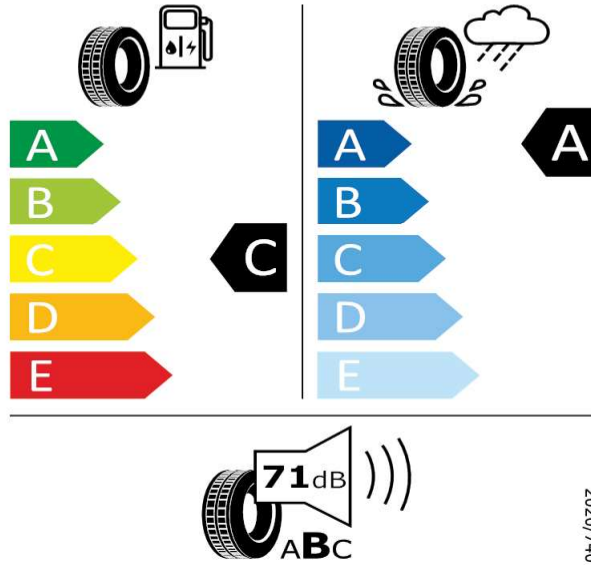

Continental - 215/55 R17 94W - H5C

SUPERB-Disky STRATOS z ľahkej zliatiny 17"

Continental 0356650

215/55 R17 94W C1

2020/740

[Back to Index](#)