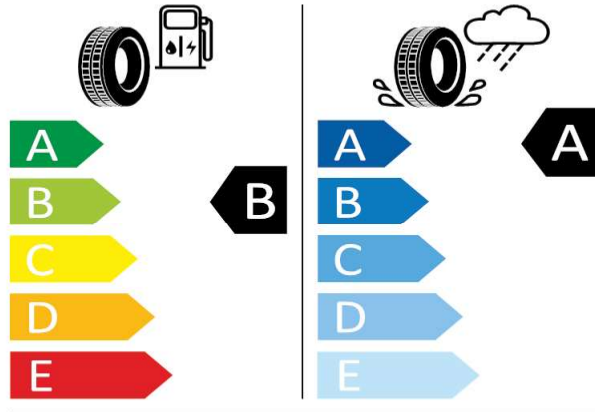

Bridgestone - 235/45 R18 94W - J96

SUPERB-Disky ZENITH z ľahkej zliatiny 8J x 18" — čierne lesklé

Bridgestone 18669

235/45 R18 94W C1

2020/740

[Back to Index](#)