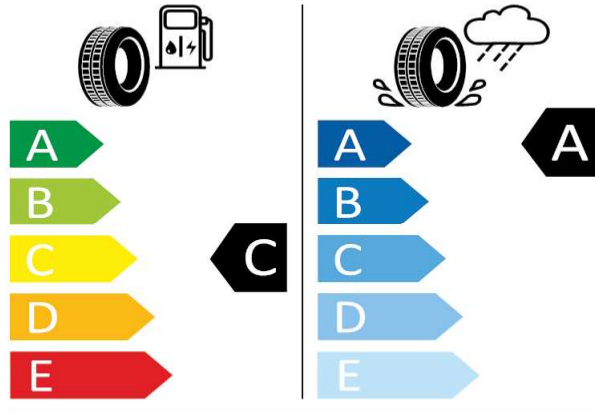

Bridgestone - 235/40 R19 96W XL - HI9

SUPERB-Disky CANOPUS z lahkej zliatiny 8J x 19"

Bridgestone 7271

235/40 R19 96W XL C1

2020/740

[Back to Index](#)