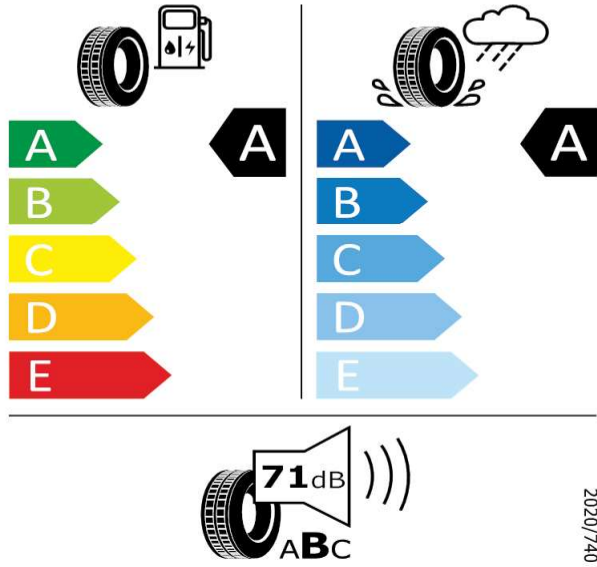

[Back to Index](#)

SUPERB - Disky DRAKON zľahkej zliatiny 7J × 17" (215/55R17) - PXY

Continental - 215/55 R17 94V - J85

SUPERB-Disky DRAGON zľahkej zliatiny 7J x 17" (215/55R17)

Continental 358217

215/55 R17 94V C1