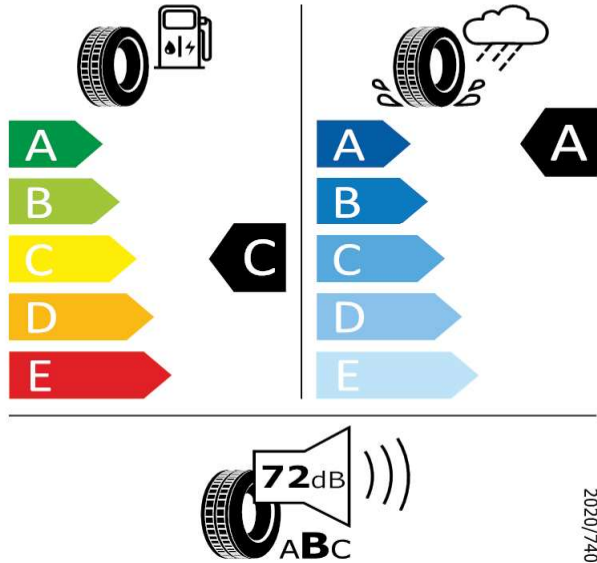

Bridgestone 7271

235/40 R19 96W XL C1

2020/740

[Back to Index](#)

Pirelli - 235/40 R19 96W XL - HI9

SUPERB-Disky TRINITY z ľahkej zliatiny 19" leštené

Pirelli 8019227244007

235/40 R19 96W XL C1