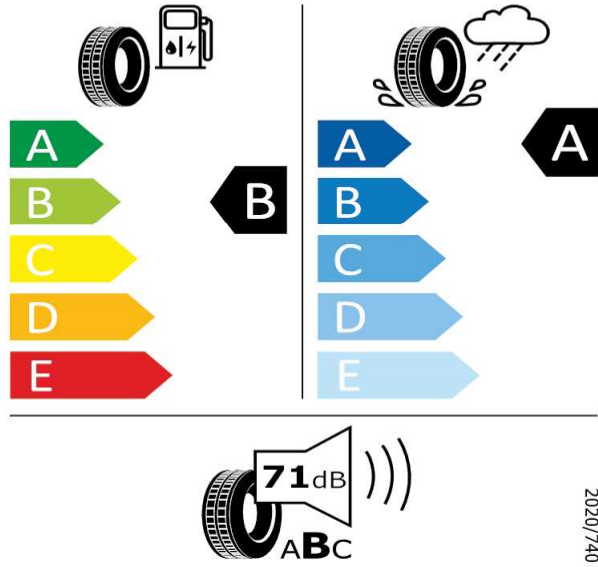

GOODYEAR 548993

235/45 R18 94 W C1

2020/740

[Back to Index](#)

Continental - 235/45 R18 94W - J96

SUPERB-Disky ZENITH z ľahkej zliatiny 18"

Continental 358141

235/45 R18 94W C1