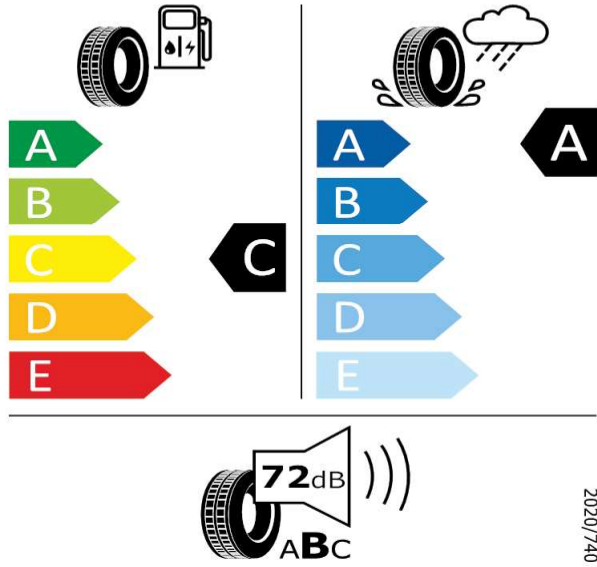

2020/740

[Back to Index](#)

Pirelli - 235/40 R19 96W XL - HI9

SUPERB-Disky ACAMAR z ľahkej zliatiny 8Jx19" antracitové

Pirelli 8019227244007

235/40 R19 96W XL C1

[Back to Index](#)

Pirelli - 235/40 R19 96W XL - HI9