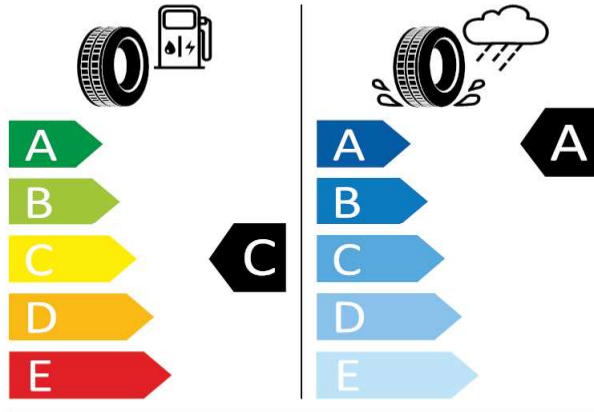

Bridgestone 7271

235/40 R19 96W XL C1

2020/740

[Back to Index](#)

Bridgestone - 235/40 R19 96W XL - HI9

SUPERB-Disky VEGA AERO z ľahkej zliatiny – čierne leštené 8J x 19"

Bridgestone 7271

235/40 R19 96W XL C1