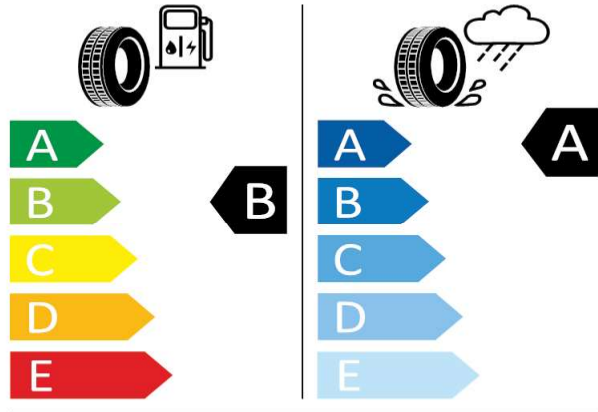

Bridgestone - 235/45 R18 94W - J96

SUPERB-Disky ZENITH z ľahkej zliatiny 18"

Bridgestone 18669

235/45 R18 94W C1

2020/740

[Back to Index](#)