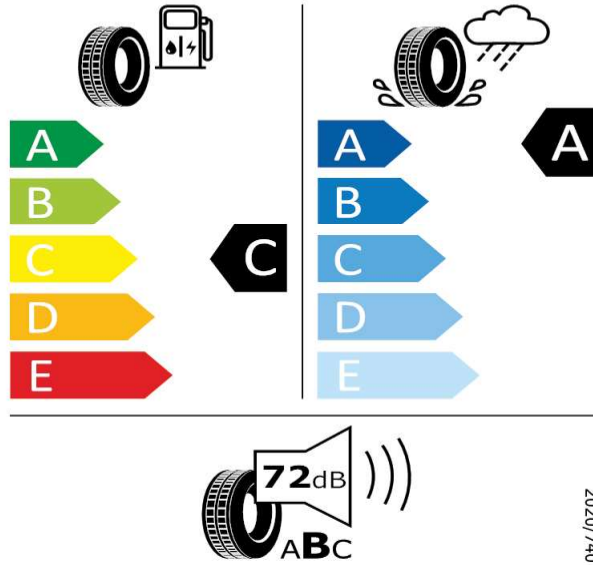

Pirelli 8019227244007

235/40 R19 96W XL C1

[Back to Index](#)

Pirelli - 235/40 R19 96W XL - HI9

SUPERB-Disky SUPERNOVA z ľahkej zliatiny 19" čierne

Pirelli 8019227244007

235/40 R19 96W XL C1

2020/740