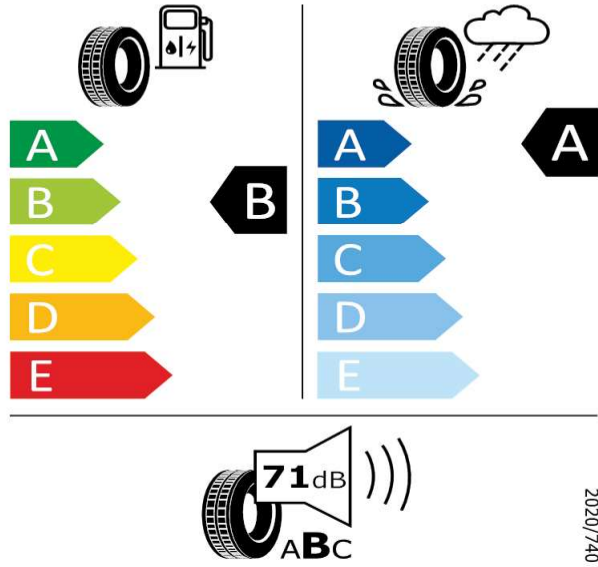

Continental - 235/45 R18 94W - J96

SUPERB-Disky VELA AERO z ľahkej zliatiny 8J x 18"

Continental 358141

235/45 R18 94W C1

[Back to Index](#)