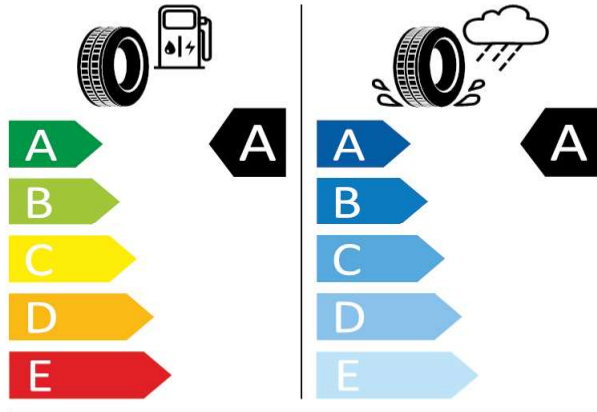

Continental - 215/55 R17 94V - J85

SUPERB-Disky DRAGON zľahkej zliatiny 7J x 17" (215/55R17)

Continental 358217

215/55 R17 94V C1

2020/740

[Back to Index](#)