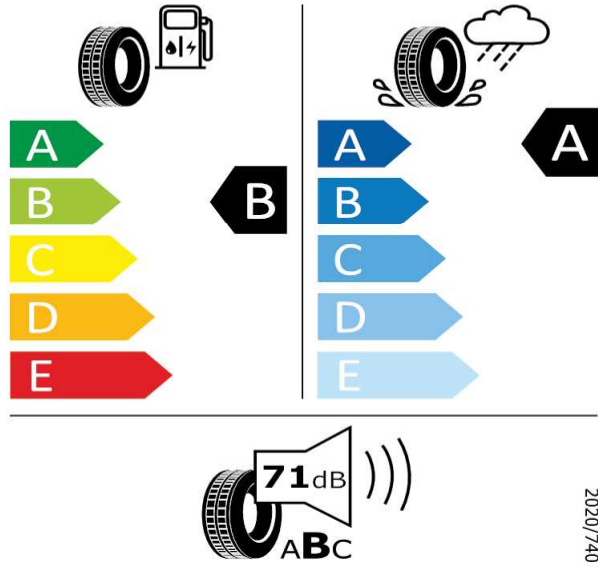

SUPERB - Disky VELA AERO z ľahkej zliatiny 8J x 18" - PXG

Continental - 235/45 R18 94W - J96

SUPERB-Disky VELA AERO z ľahkej zliatiny 8J x 18"

Continental 358141

235/45 R18 94W C1

[Back to Index](#)

Bridgestone - 235/45 R18 94W - J96