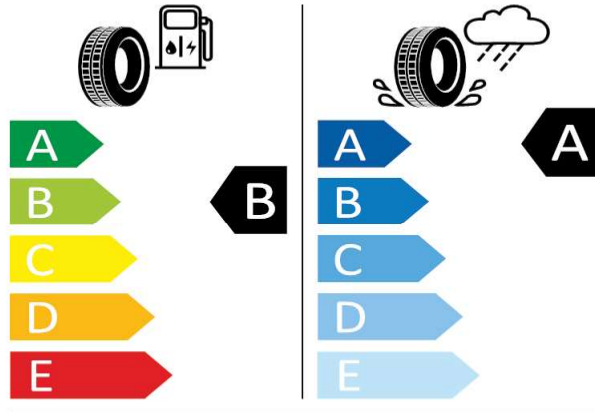

2020/740

[Back to Index](#)

GOODYEAR - 235/45R18 94 W - J86

SUPERB-Disky BRAGA z ľahkej zliatiny antracitové 8,5J x 18"

GOODYEAR 548993

235/45R18 94 W C1

2020/740

[Back to Index](#)