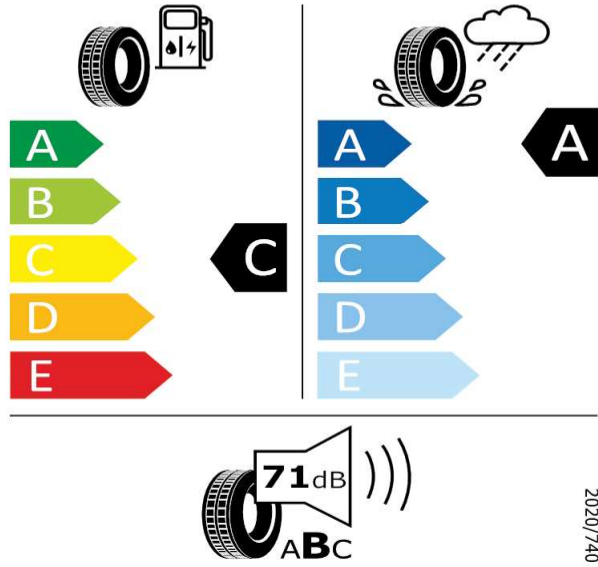

Continental - 215/55 R17 94W - H5C

SUPERB-Disky STRATOS z ľahkej zliatiny 17"

Continental 0356650

215/55 R17 94W C1

2020/740

[Back to Index](#)