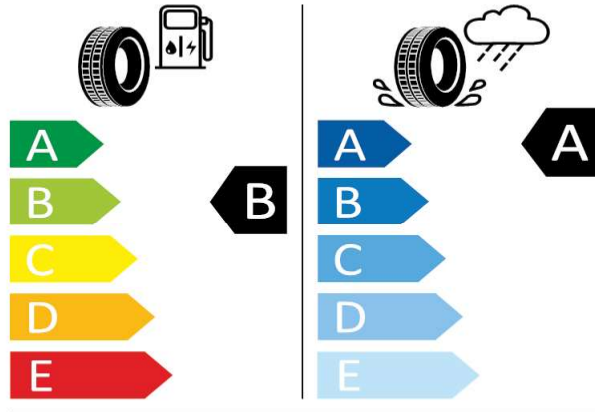

Continental - 235/45 R18 94W - J96

SUPERB-Disky ZENITH z ľahkej zliatiny 8J x 18" — čierne lesklé

Continental 358141

235/45 R18 94W C1

2020/740

[Back to Index](#)