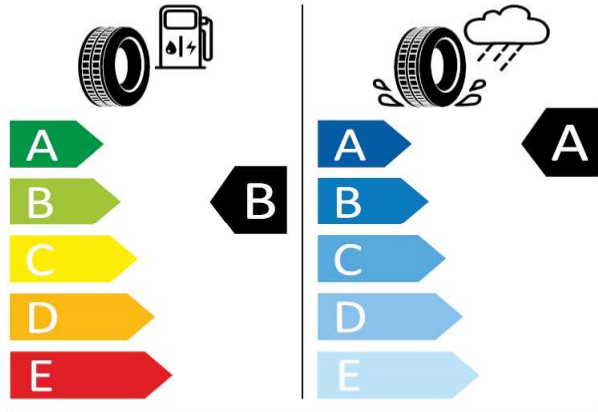

235/45 R18 94 W C1

2020/740

[Back to Index](#)

SUPERB - Disky ANTARES z ľahkej zliatiny 8J × 18" - PXB

Continental - 235/45 R18 94W - J96

SUPERB-Disky ANTARES z lahkej zliatiny 8J x 18"

Continental 358141

235/45 R18 94W C1