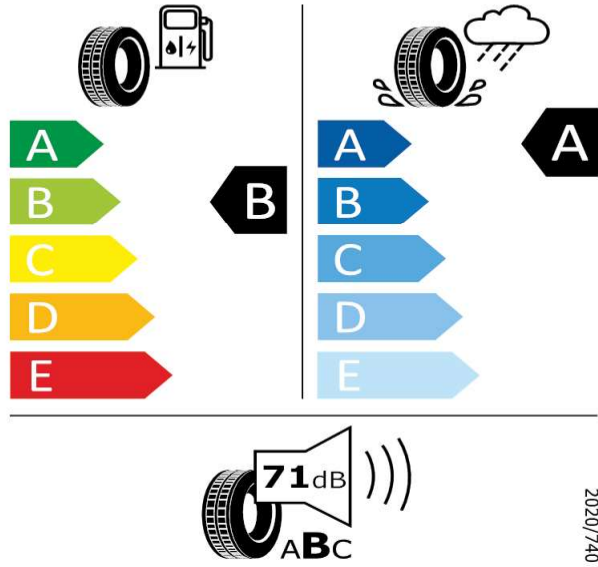

Continental - 235/45 R18 94W - J96

SUPERB-Disky ZENITH z ľahkej zliatiny 18"

Continental 358141

235/45 R18 94W C1

[Back to Index](#)

Bridgestone - 235/45 R18 94W - J96

SUPERB-Disky ZENITH z ľahkej zliatiny 18"