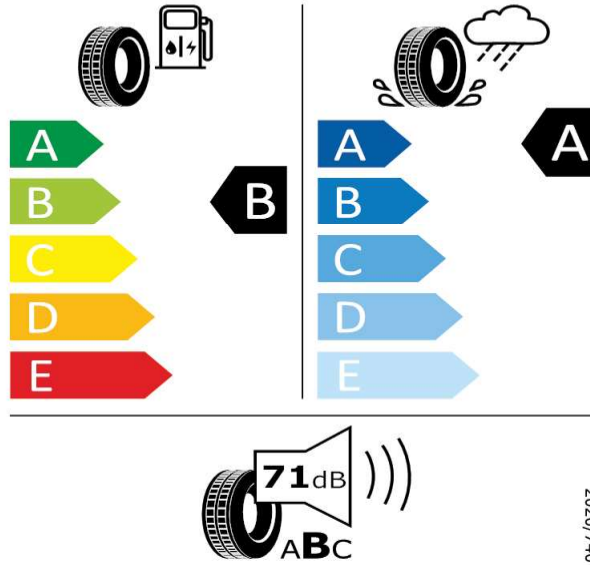

2020/740

[Back to Index](#)

SUPERB - Disky BRAGA z ľahkej zliatiny antracitové 8,5J x 18" - PXA

GOODYEAR - 235/45R18 94 W - J86

SUPERB-Disky BRAGA z ľahkej zliatiny antracitové 8,5J x 18"

GOODYEAR 548993

235/45R18 94 W C1