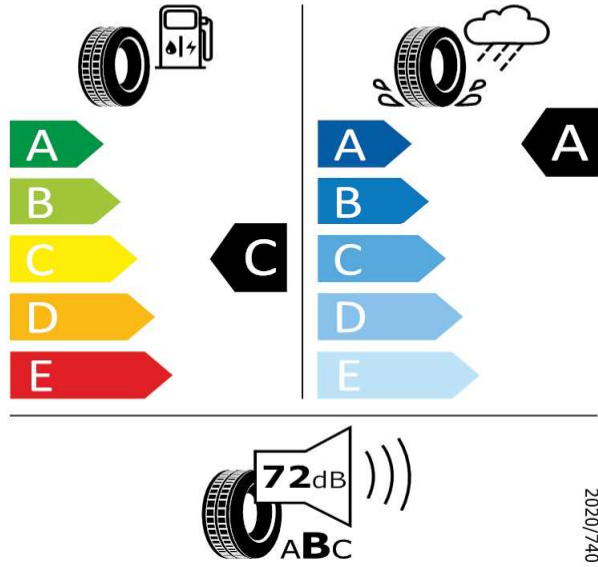

235/40 R19 96W XL C1

2020/740

[Back to Index](#)

Pirelli - 235/40 R19 96W XL - HI9

SUPERB-Disky CANOPUS z ľahkej zliatiny 8J x 19"

Pirelli 8019227244007

235/40 R19 96W XL C1

2020/740