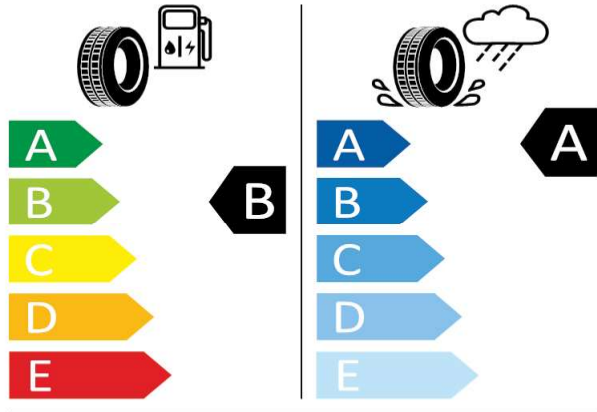

2020/740

[Back to Index](#)

Bridgestone - 235/45 R18 94W - J96

SUPERB-Disky ANTARES z lahkej zliatiny 8J x 18"

Bridgestone 18669

235/45 R18 94W C1

2020/740

[Back to Index](#)