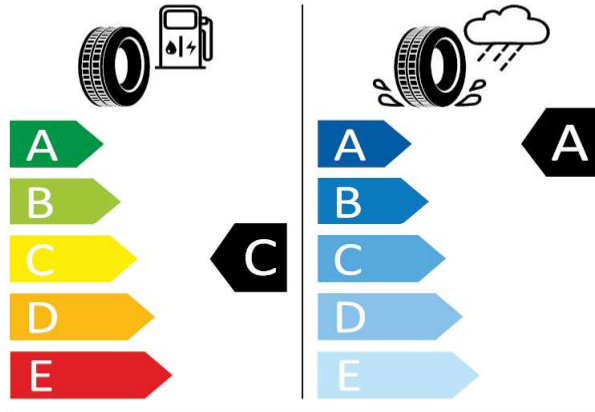

Bridgestone 7271

235/40 R19 96W XL C1

2020/740

[Back to Index](#)

Bridgestone - 235/40 R19 96W XL - HI9

SUPERB-Disky ACAMAR z ľahkej zliatiny 8Jx19" antracitové

Bridgestone 7271

235/40 R19 96W XL C1