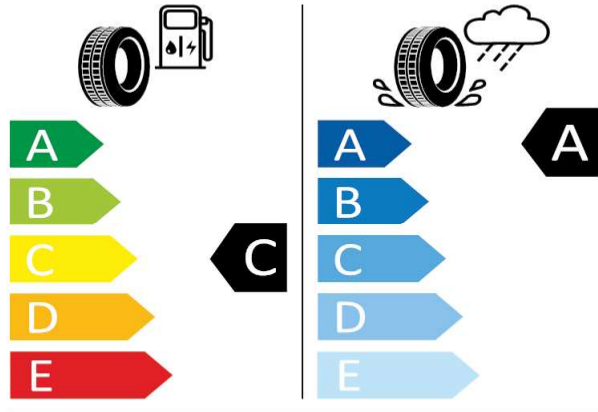

Continental 358217

215/55 R17 94V C1

2020/740

[Back to Index](#)

Falken - 215/55 R17 94W - H5C

SUPERB-Disky DRAGON zľahkej zliatiny 7J x 17" (215/55R17)

Falken 325352

215/55 R17 94W C1