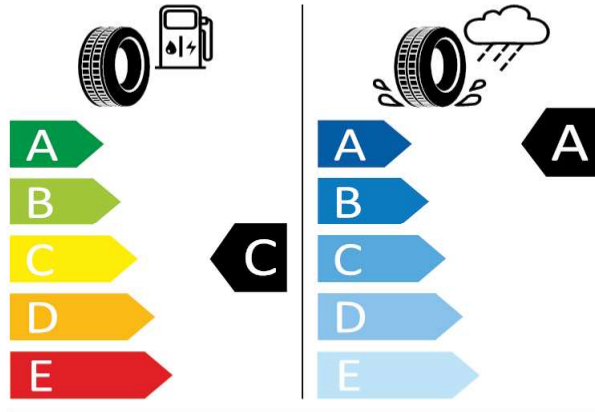

Bridgestone - 235/40 R19 96W XL - HI9

SUPERB-Disky CANOPUS z ľahkej zliatiny – čierne 8J x 19"

Bridgestone 7271

235/40 R19 96W XL C1

2020/740

[Back to Index](#)