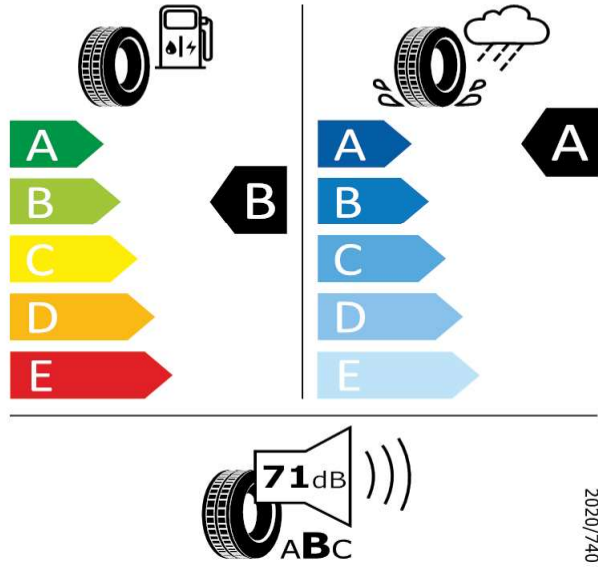

Continental - 235/45 R18 94W - J96

SUPERB-Disky ZENITH z ľahkej zliatiny 18"

Continental 358141

235/45 R18 94W C1

[Back to Index](#)