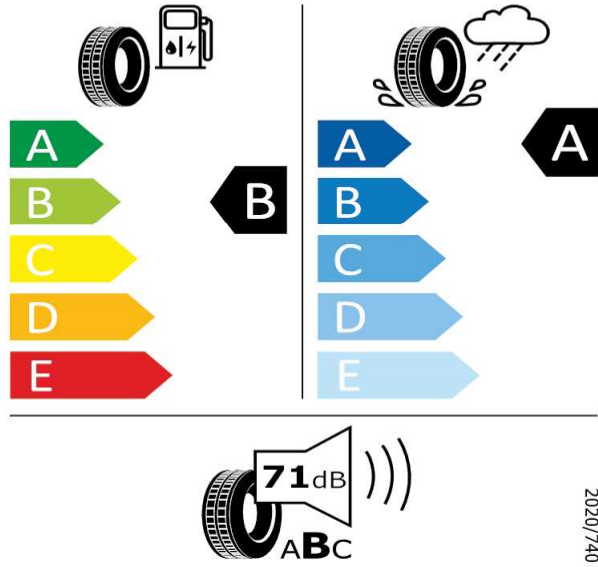

Bridgestone 18669

235/45 R18 94W C1

2020/740

[Back to Index](#)

Continental - 235/45 R18 94W - J96

SUPERB-Disky ZENITH z ľahkej zliatiny 18"

Continental 358141

235/45 R18 94W C1