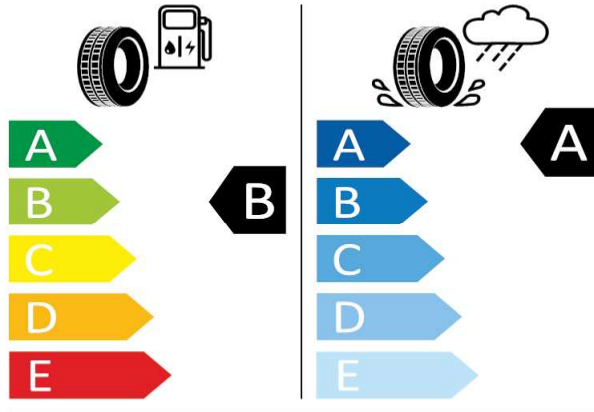

Continental 358141

235/45 R18 94W C1

2020/740

[Back to Index](#)

Bridgestone - 235/45 R18 94W - J96

SUPERB-Disky ZENITH z ľahkej zliatiny 8J x 18" — čierne lesklé

Bridgestone 18669

235/45 R18 94W C1