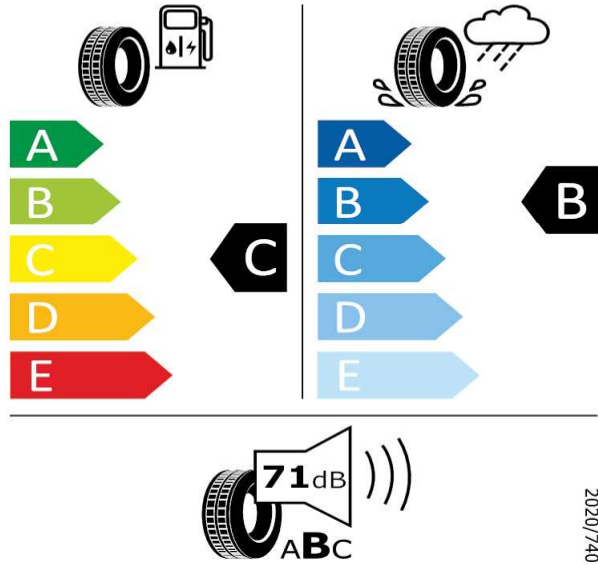

Pirelli - 215/55R17 94W - H5C

SUPERB-Disky TRITON z ľahkej zliatiny 6,5J x 17"

Pirelli 8019227232370

215/55R17 94W C1

[Back to Index](#)