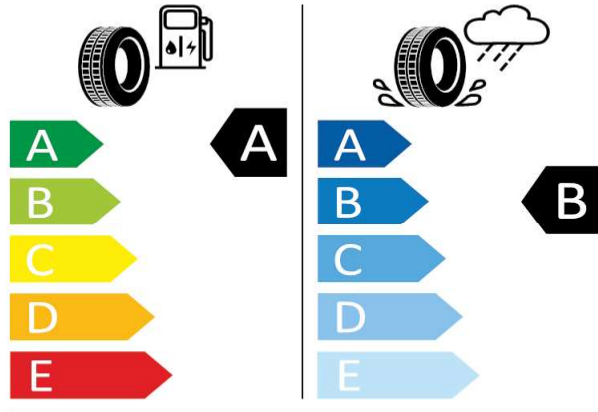

215/55 R17 94V C1

2020/740

[Back to Index](#)

Michelin - 215/55 R17 94V - J85

SUPERB-Disky STRATOS z ľahkej zliatiny 17"

Michelin 374250

215/55 R17 94V C1

2020/740