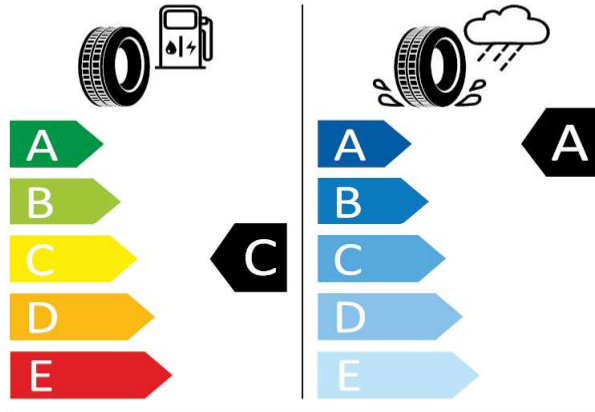

SUPERB - Disky MANASLU z ľahkej zliatiny – atracitové leštené 8Jx19" - PCD

Bridgestone - 235/40 R19 96W XL - HI9

SUPERB-Disky MANASLU z ľahkej zliatiny – atracitové leštené 8Jx19"

Bridgestone 7271

235/40 R19 96W XL C1