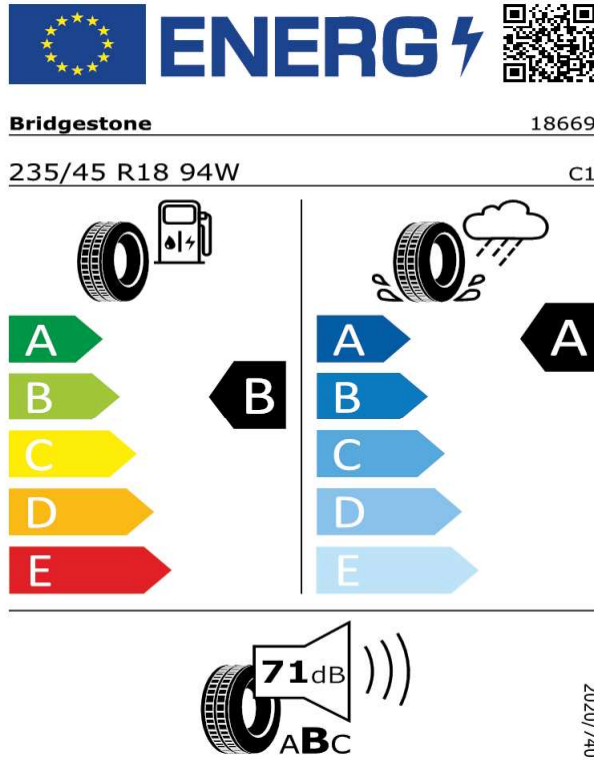

Bridgestone - 235/45 R18 94W - J96

SUPERB-Disky PROPUS AERO z ľahkej zliatiny antracitové 8J x 18"

[Back to Index](#)