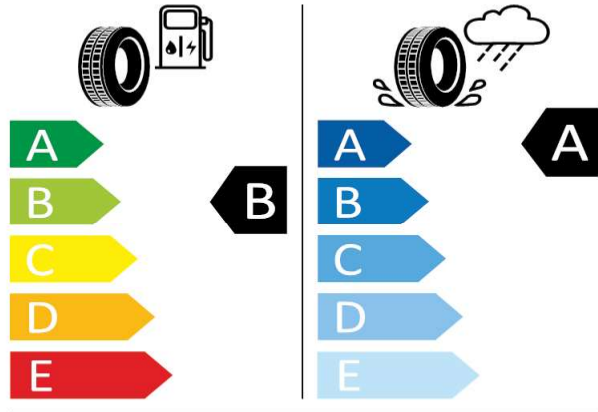

Bridgestone - 235/45 R18 94W - J96

SUPERB-Disky ANTARES z lahkej zliatiny 8J x 18"

Bridgestone 18669

235/45 R18 94W C1

2020/740

[Back to Index](#)