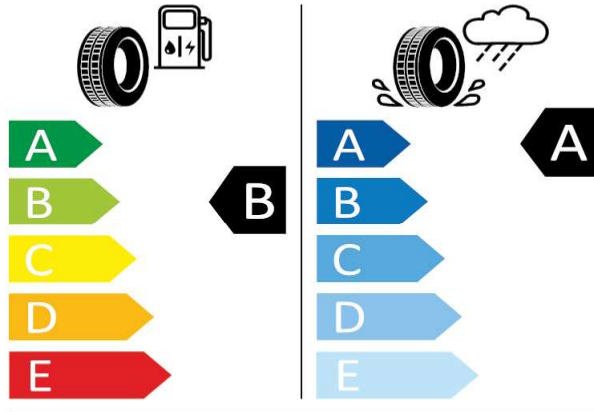

GOODYEAR - 235/45 R18 94 W - J96

SUPERB-Disky ZENITH z ľahkej zliatiny 8J x 18" — čierne lesklé

GOODYEAR 548993

235/45 R18 94 W C1

2020/740

[Back to Index](#)