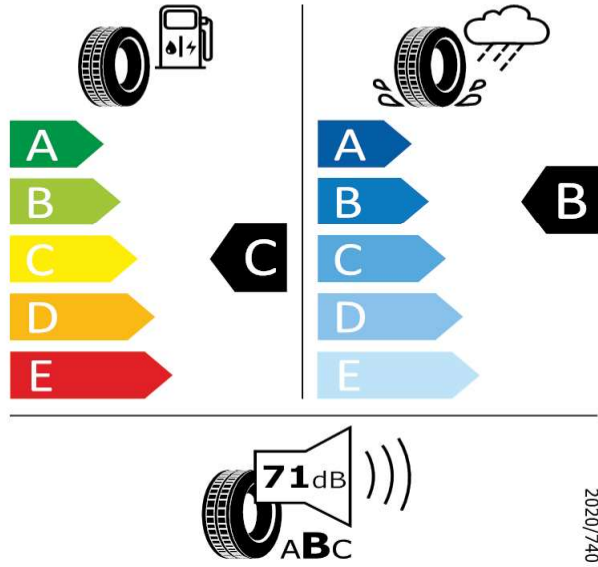

215/55 R17 94W C1

2020/740

[Back to Index](#)

Pirelli - 215/55R17 94W - H5C

SUPERB-Disky STRATOS z ľahkej zliatiny 17"

Pirelli 8019227232370

215/55R17 94W C1

2020/740