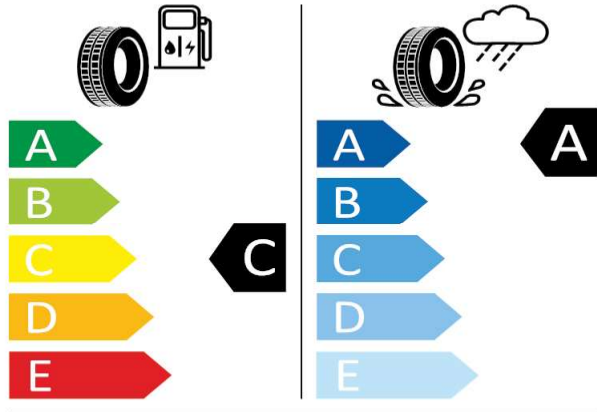

2020/740

[Back to Index](#)

Continental - 215/55 R17 94W - H5C

SUPERB-Disky DRAKON zfhkej zliatiny 7J x 17" (215/55R17)

Continental 0356650

215/55 R17 94W C1

2020/740

[Back to Index](#)