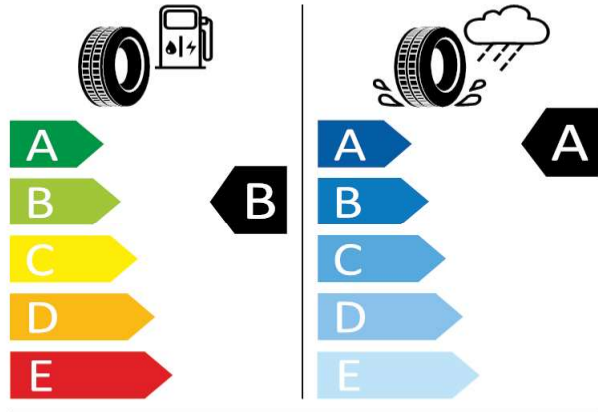

[Back to Index](#)

Bridgestone - 235/45 R18 94W - J96

SUPERB-Disky ZENITH z ľahkej zliatiny 18"

Bridgestone 18669

235/45 R18 94W C1

2020/740

[Back to Index](#)

GOODYEAR - 235/45 R18 94 W - J96