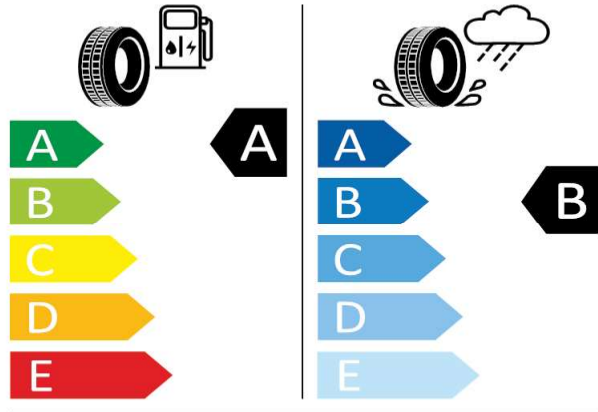

Michelin - 215/55 R17 94V - J85

SUPERB-Disky STRATOS z ľahkej zliatiny 17"

Michelin 374250

215/55 R17 94V C1

2020/740

[Back to Index](#)