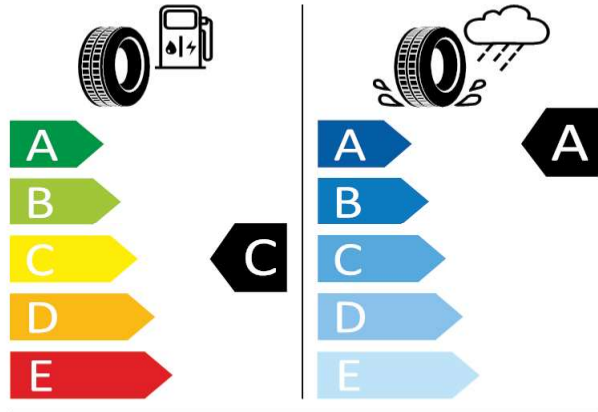

Falken - 215/55 R17 94W - H5C

SUPERB-Disky TRITON z ľahkej zliatiny 6,5J x 17"

Falken 325352

215/55 R17 94W C1

2020/740

[Back to Index](#)