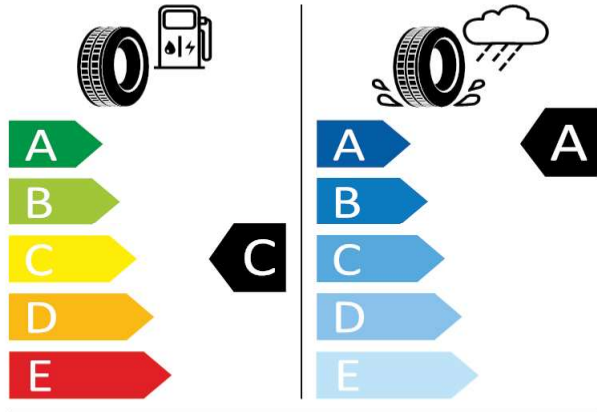

[Back to Index](#)

Pirelli - 235/40 R19 96W XL - HI9

SUPERB-Disky CANOPUS z ľahkej zliatiny – čierne 8J x 19"

Pirelli 8019227244007

235/40 R19 96W XL C1

2020/740

[Back to Index](#)

SUPERB - Disky ZENITH z ľahkej zliatiny 18" - WC3