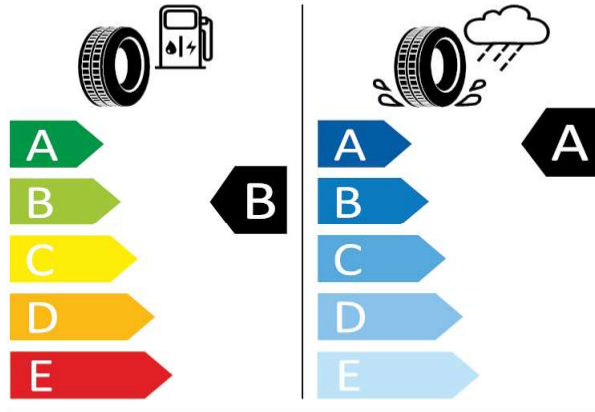

GOODYEAR 548993

235/45R18 94 W C1

2020/740

[Back to Index](#)

GOODYEAR - 235/45R18 94 W - J86

SUPERB-Disky BRAGA z ľahkej zliatiny 8,5J x 18"

GOODYEAR 548993

235/45R18 94 W C1