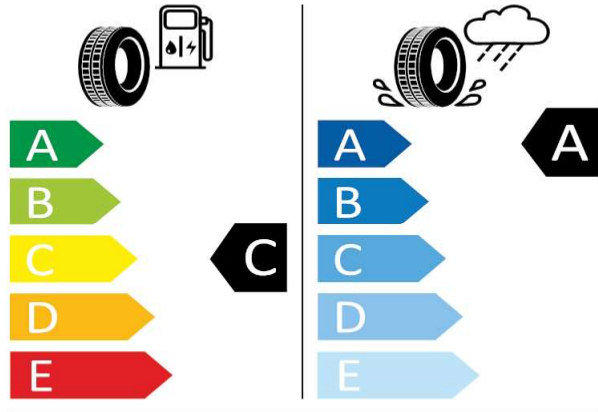

235/40 R19 96W XL C1

2020/740

[Back to Index](#)

Pirelli - 235/40 R19 96W XL - HI9

SUPERB-Disky VEGA z ľahkej zliatiny 19"

Pirelli 8019227244007

235/40 R19 96W XL C1

2020/740