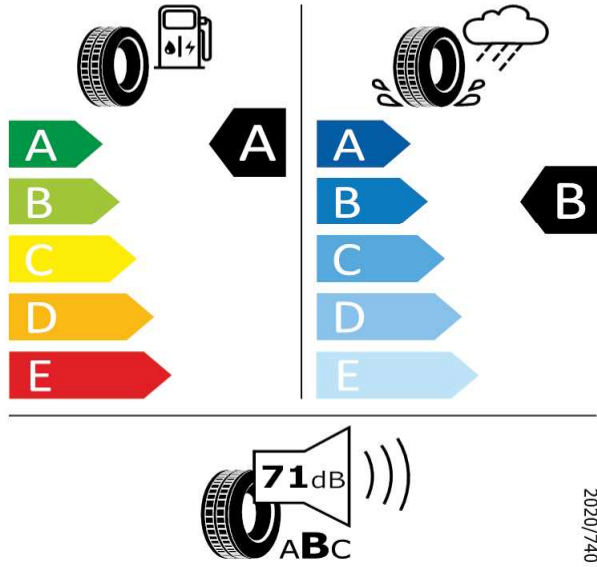

SUPERB - Disky ORION z ľahkej zliatiny 6,5J × 16" - F86

Continental - 215/60 R16 95V - J84

SUPERB-Disky ORION z ľahkej zliatiny 6,5J x 16"

Continental 0358149

215/60 R16 95V C1

[Back to Index](#)

SUPERB - Disky TRITON z ľahkej zliatiny 6,5J × 17" - PX1