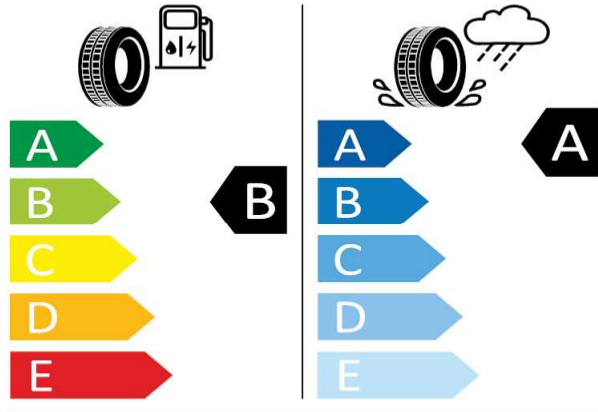

GOODYEAR - 235/45 R18 94 W - J96

SUPERB-Disky ANTARES z lahkej zliatiny 8J x 18"

GOODYEAR 548993

235/45 R18 94 W C1

2020/740

[Back to Index](#)