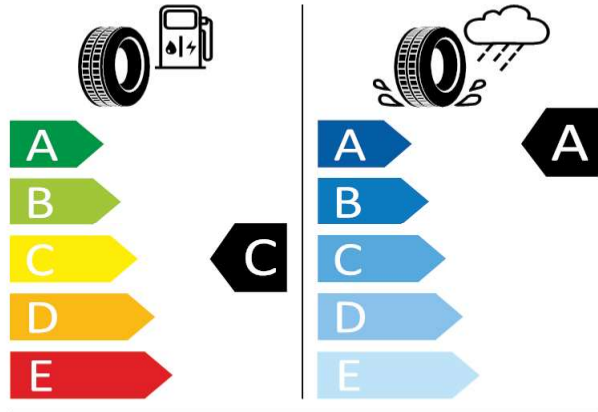

Pirelli 8019227232370

215/55R17 94W C1

[Back to Index](#)

Continental - 215/55 R17 94W - H5C

SUPERB-Disky TRITON z ľahkej zliatiny 6,5J x 17"

Continental 0356650

215/55 R17 94W C1

2020/740