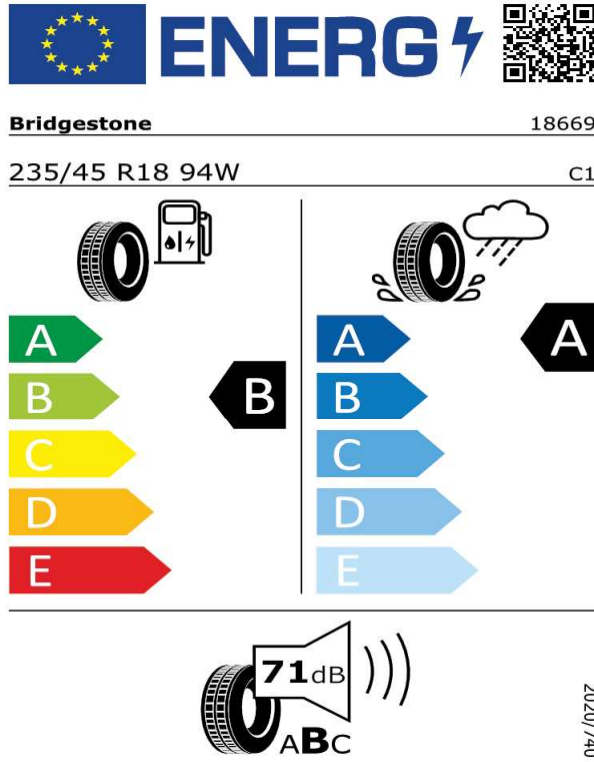

GOODYEAR 548993

235/45 R18 94 W C1

2020/740

[Back to Index](#)

Bridgestone - 235/45 R18 94W - J96

SUPERB-Disky PROPUS AERO z ľahkej zliatiny antracitové 8J x 18"

[Back to Index](#)

Continental - 235/45 R18 94W - J96