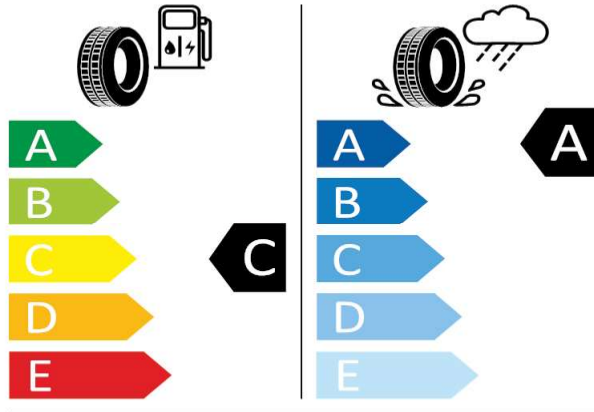

Bridgestone - 235/40 R19 96W XL - HI9

SUPERB-Disky TRINITY z ľahkej zliatiny 19" leštené

Bridgestone 7271

235/40 R19 96W XL C1

2020/740

[Back to Index](#)