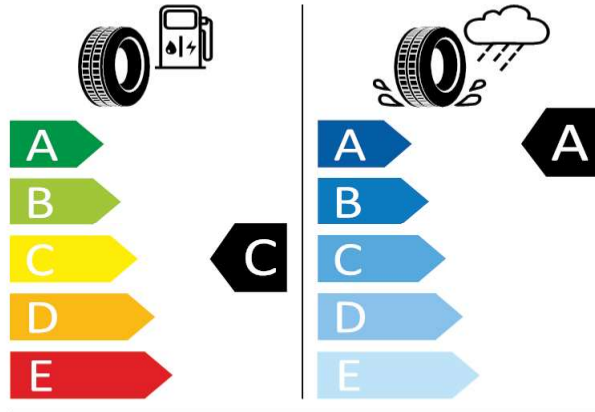

Bridgestone - 235/40 R19 96W XL - HI9

SUPERB-Disky ACAMAR z ľahkej zliatiny 8Jx19" antracitové

Bridgestone 7271

235/40 R19 96W XL C1

2020/740

[Back to Index](#)