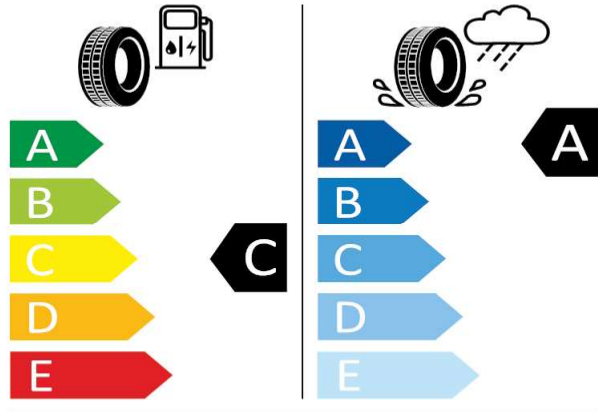

Pirelli - 235/40 R19 96W XL - HI9

SUPERB-Disky VEGA z ľahkej zliatiny 19"

Pirelli 8019227244007

235/40 R19 96W XL C1

2020/740

[Back to Index](#)