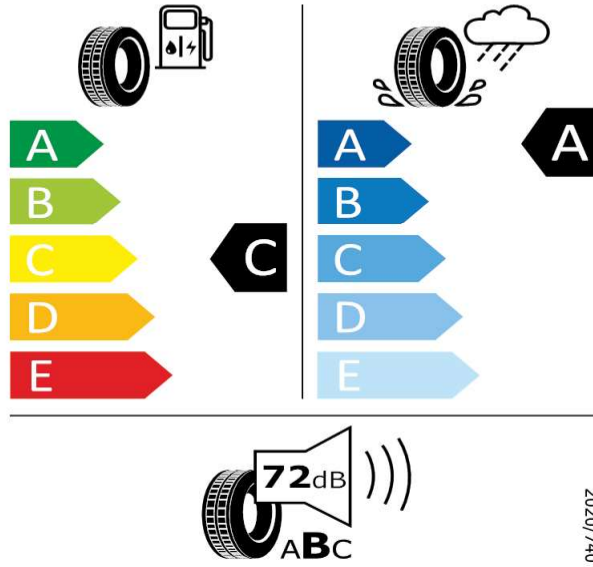

Pirelli - 235/40 R19 96W XL - HI9

SUPERB-Disky SUPERNOVA z ľahkej zliatiny 19" čierne

Pirelli 8019227244007

235/40 R19 96W XL C1

[Back to Index](#)