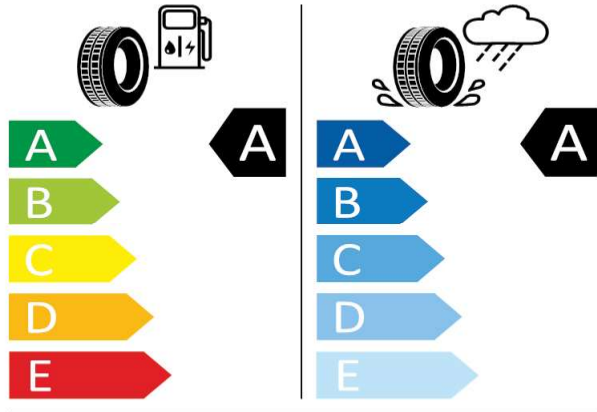

Continental - 215/55 R17 94V - J85

SUPERB-Disky DRAKON zfhkej zliatiny 7J x 17" (215/55R17)

Continental 358217

215/55 R17 94V C1

2020/740

[Back to Index](#)