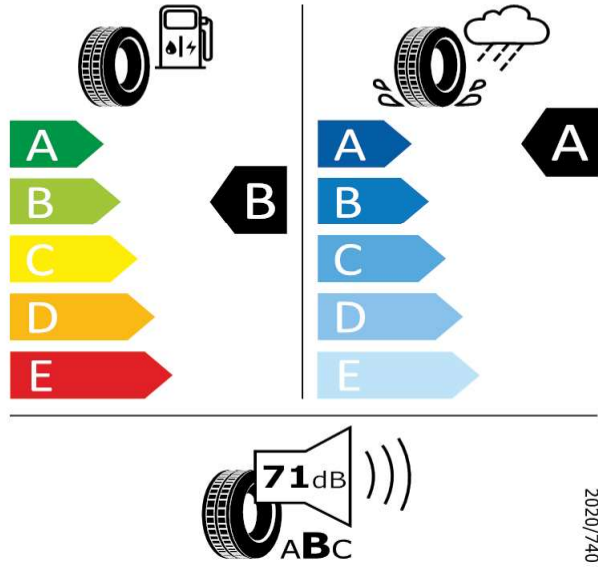

Bridgestone 18669

235/45 R18 94W C1

2020/740

[Back to Index](#)

GOODYEAR - 235/45 R18 94 W - J96

SUPERB-Disky ANTARES z lahkej zliatiny 8J x 18"

GOODYEAR 548993

235/45 R18 94 W C1