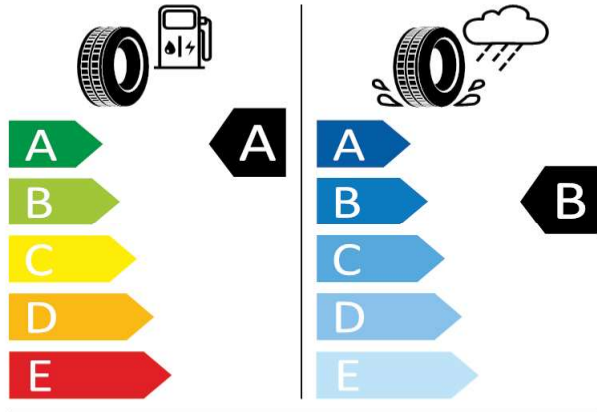

Continental 358217

215/55 R17 94V C1

2020/740

[Back to Index](#)

Michelin - 215/55 R17 94V - J85

SUPERB-Disky TRITON z ľahkej zliatiny 6,5J x 17"

Michelin 374250

215/55 R17 94V C1