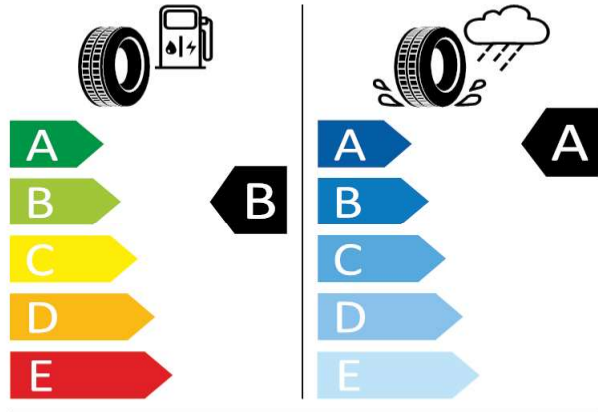

Continental - 235/45 R18 94W - J96

SUPERB-Disky PROPUS AERO z ľahkej zliatiny antracitové 8J x 18"

Continental 358141

235/45 R18 94W C1

2020/740

[Back to Index](#)