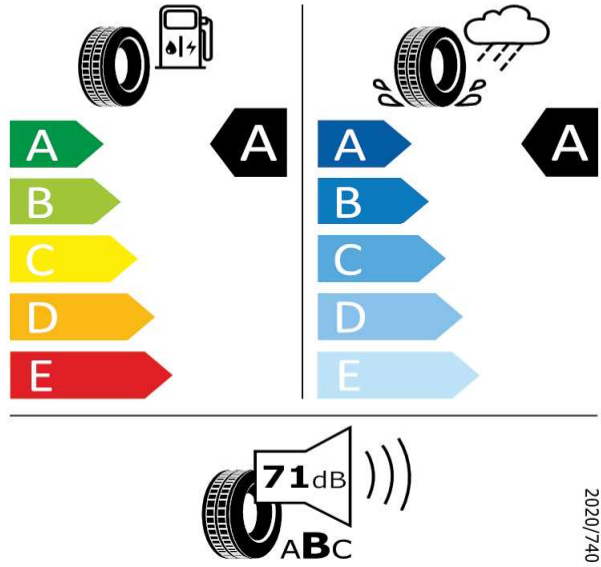

2020/740

[Back to Index](#)

Continental - 215/55 R17 94V - J85

SUPERB-Disky DRAGON zfhkej zliatiny 7J x 17" (215/55R17)

Continental 358217

215/55 R17 94V C1

[Back to Index](#)

Michelin - 215/55 R17 94V - J85