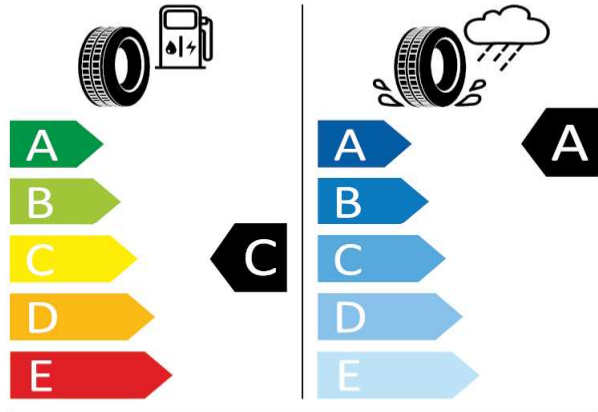

Bridgestone - 235/40 R19 96W XL - HI9

SUPERB-Disky TRINITY z ľahkej zliatiny 19" leštené

Bridgestone 7271

235/40 R19 96W XL C1

2020/740

[Back to Index](#)