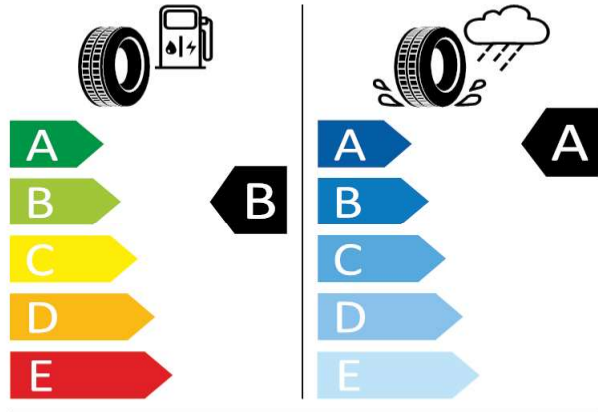

[Back to Index](#)

Bridgestone - 235/45 R18 94W - J96

SUPERB-Disky ZENITH z ľahkej zliatiny 18"

Bridgestone 18669

235/45 R18 94W C1

2020/740

[Back to Index](#)

Bridgestone - 235/45 R18 94W - J96