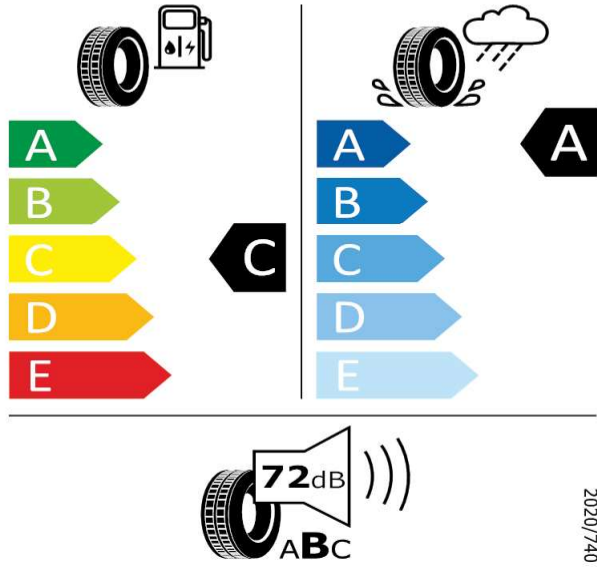

2020/740

[Back to Index](#)

Pirelli - 235/40 R19 96W XL - HI9

SUPERB-Disky TRINITY z ľahkej zliatiny 19" leštené

Pirelli 8019227244007

235/40 R19 96W XL C1

[Back to Index](#)

SUPERB - Disky ZENITH z ľahkej zliatiny 8J × 18" — čierne lesklé - 45S