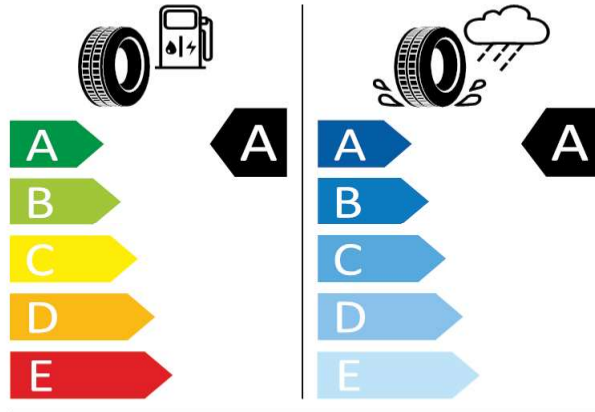

SUPERB - Disky STRATOS z ľahkej zliatiny 17" - PX2

Continental - 215/55 R17 94V - J85

SUPERB-Disky STRATOS z ľahkej zliatiny 17"

Continental 358217

215/55 R17 94V C1

2020/740

[Back to Index](#)

Continental - 215/55 R17 94V - J85