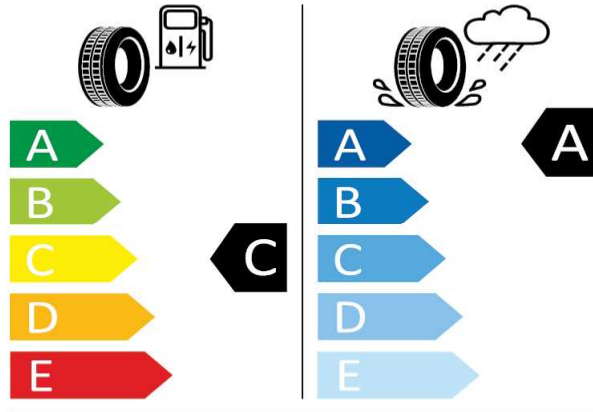

Bridgestone - 235/40 R19 96W XL - HI9

SUPERB-Disky TRINITY z ľahkej zliatiny antracitové 19"

Bridgestone 7271

235/40 R19 96W XL C1

2020/740

[Back to Index](#)