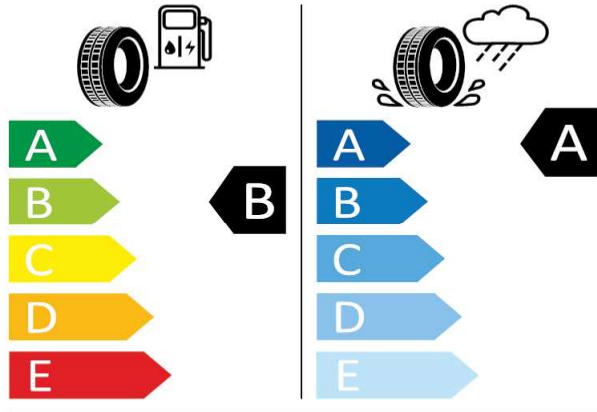

GOODYEAR - 235/45 R18 94 W - J96

SUPERB-Disky VELA AERO z ľahkej zliatiny 8J x 18"

GOODYEAR 548993

235/45 R18 94 W C1

2020/740

[Back to Index](#)