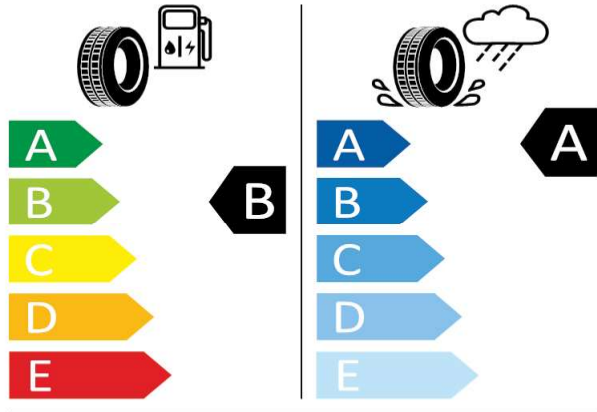

GOODYEAR - 235/45R18 94 W - J86

SUPERB-Disky BRAGA z ľahkej zliatiny 8,5J x 18"

GOODYEAR 548993

235/45R18 94 W C1

2020/740

[Back to Index](#)