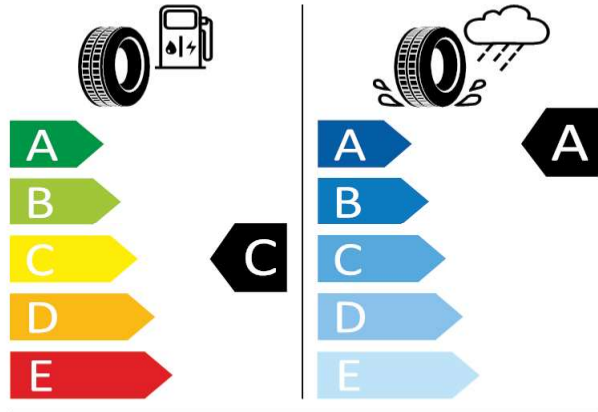

[Back to Index](#)

Falken - 215/55 R17 94W - H5C

SUPERB-Disky STRATOS z ľahkej zliatiny 17"

Falken 325352

215/55 R17 94W C1

2020/740

[Back to Index](#)

Continental - 215/55 R17 94W - H5C