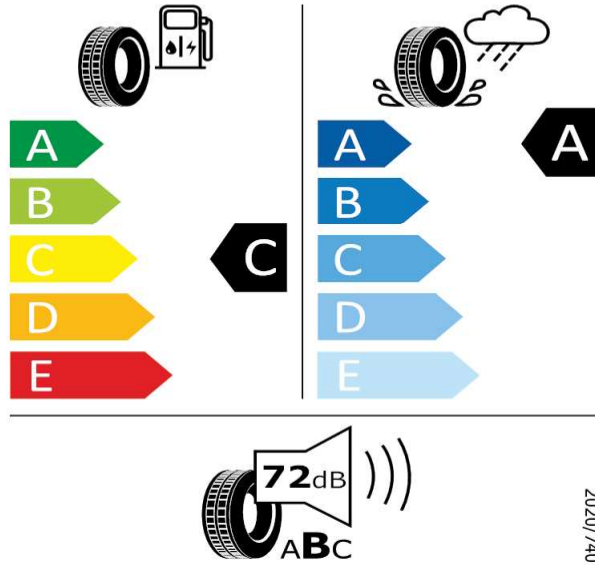

Pirelli - 235/40 R19 96W XL - HI9

SUPERB-Disky ACAMAR z ľahkej zliatiny 8Jx19" antracitové

Pirelli 8019227244007

235/40 R19 96W XL C1

2020/740

[Back to Index](#)