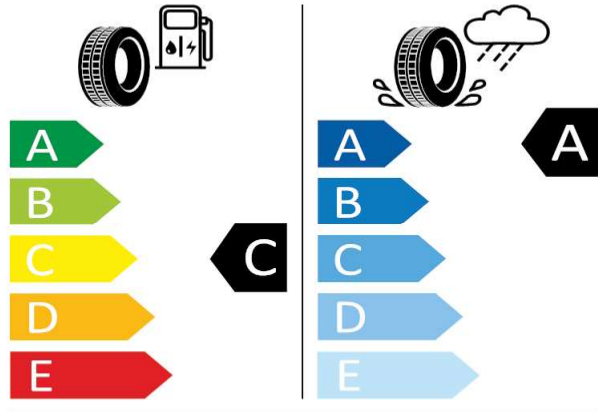

Bridgestone - 235/40 R19 96W XL - HI9

SUPERB-Disky VEGA AERO z ľahkej zliatiny – čierne leštené 8J x 19"

Bridgestone 7271

235/40 R19 96W XL C1

2020/740

[Back to Index](#)