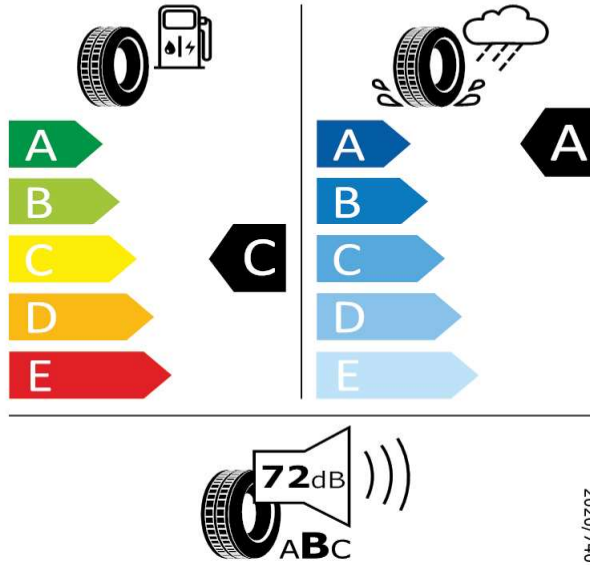

Bridgestone 7271

235/40 R19 96W XL C1

2020/740

[Back to Index](#)

Pirelli - 235/40 R19 96W XL - HI9

SUPERB-Disky TRINITY z ľahkej zliatiny antracitové 19"

Pirelli 8019227244007

235/40 R19 96W XL C1