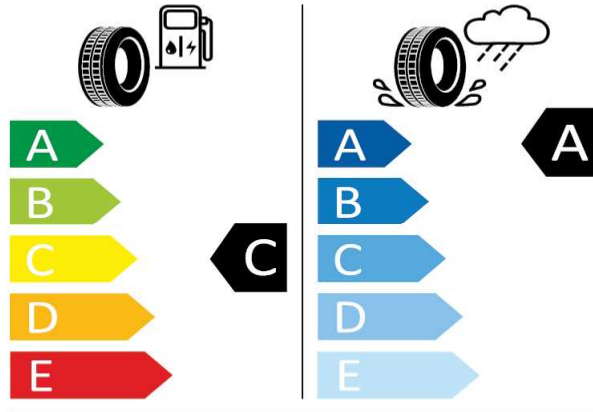

[Back to Index](#)

Bridgestone - 235/40 R19 96W XL - HI9

SUPERB-Disky SUPERNOVA z ľahkej zliatiny 19" čierne

Bridgestone 7271

235/40 R19 96W XL C1

2020/740

[Back to Index](#)

Bridgestone - 235/40 R19 96W XL - HI9