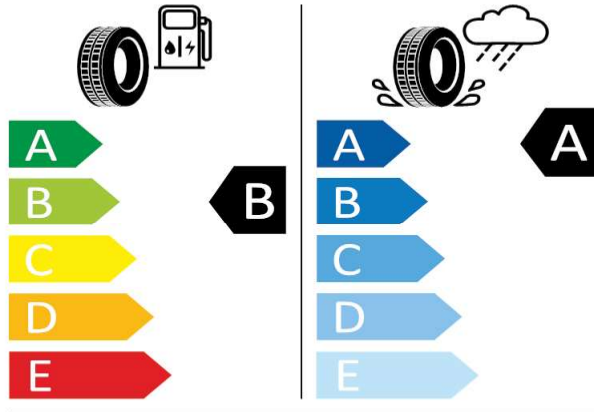

GOODYEAR - 235/45 R18 94 W - J96

SUPERB-Disky PROPUS AERO z ľahkej zliatiny antracitové 8J x 18"

GOODYEAR 548993

235/45 R18 94 W C1

2020/740

[Back to Index](#)