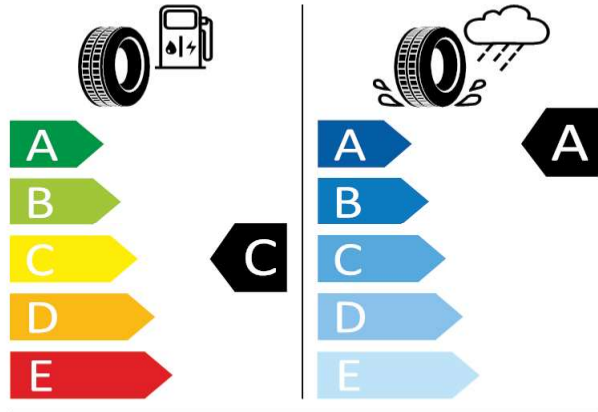

Bridgestone - 235/40 R19 96W XL - HI9

SUPERB-Disky VEGA z ľahkej zliatiny 19"

Bridgestone 7271

235/40 R19 96W XL C1

2020/740

[Back to Index](#)