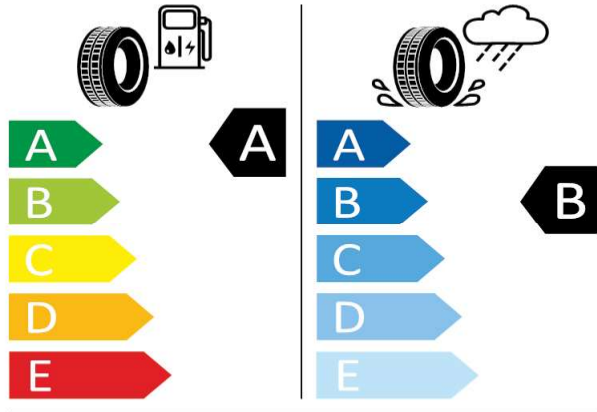

2020/740

[Back to Index](#)

Michelin - 215/55 R17 94V - J85

SUPERB-Disky TRITON z ľahkej zliatiny 6,5J x 17"

Michelin 374250

215/55 R17 94V C1

2020/740

[Back to Index](#)