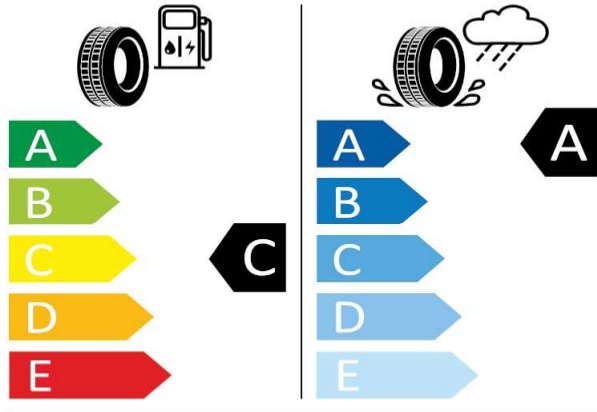

[Back to Index](#)

Bridgestone - 235/40 R19 96W XL - HI9

SUPERB-Disky VEGA z ľahkej zliatiny 19"

Bridgestone 7271

235/40 R19 96W XL C1

2020/740

[Back to Index](#)

Bridgestone - 235/40 R19 96W XL - HI9