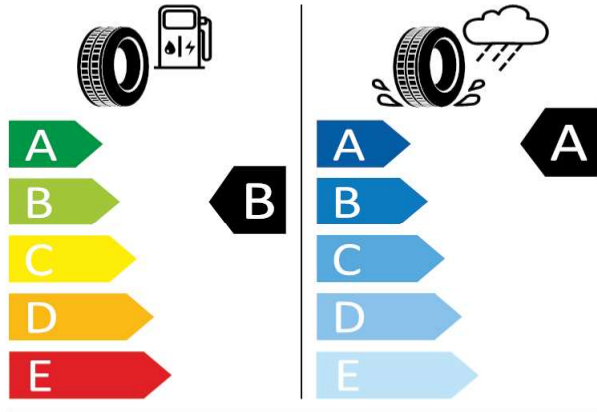

GOODYEAR - 235/45 R18 94 W - J96

SUPERB-Disky ZENITH z ľahkej zliatiny 18"

GOODYEAR 548993

235/45 R18 94 W C1

2020/740

[Back to Index](#)