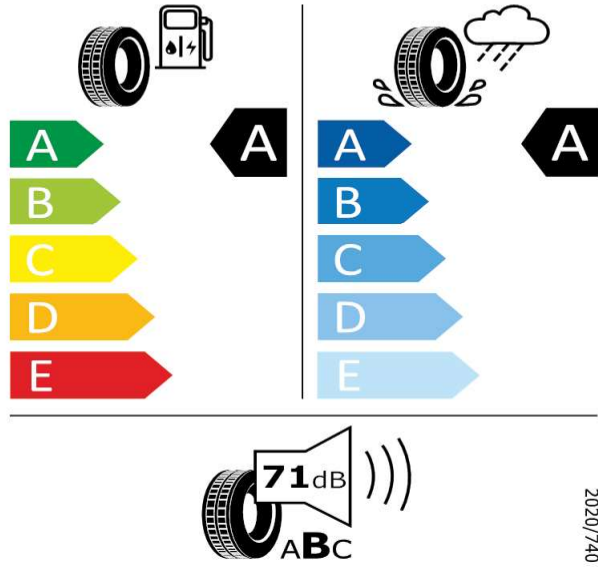

Continental - 215/55 R17 94V - J85

SUPERB-Disky TRITON z ľahkej zliatiny 6,5J x 17"

Continental 358217

215/55 R17 94V C1

2020/740

[Back to Index](#)