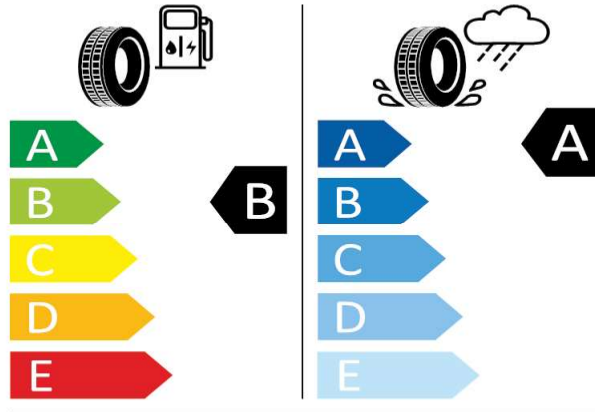

2020/740

[Back to Index](#)

Continental - 235/45 R18 94W - J96

SUPERB-Disky ZENITH z ľahkej zliatiny 8J x 18" — čierne lesklé

Continental 358141

235/45 R18 94W C1

2020/740

[Back to Index](#)