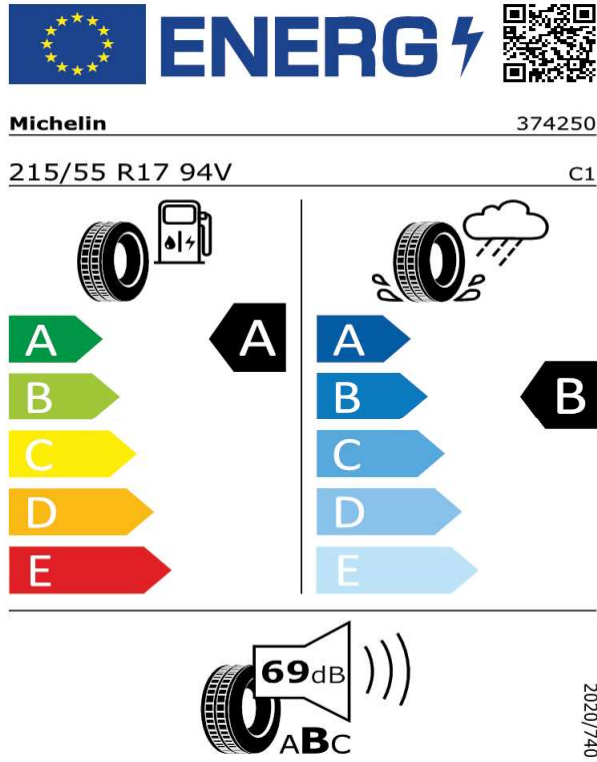

Michelin - 215/55 R17 94V - J85

SUPERB-Disky DRAGON zfhkej zliatiny 7J x 17" (215/55R17)

[Back to Index](#)