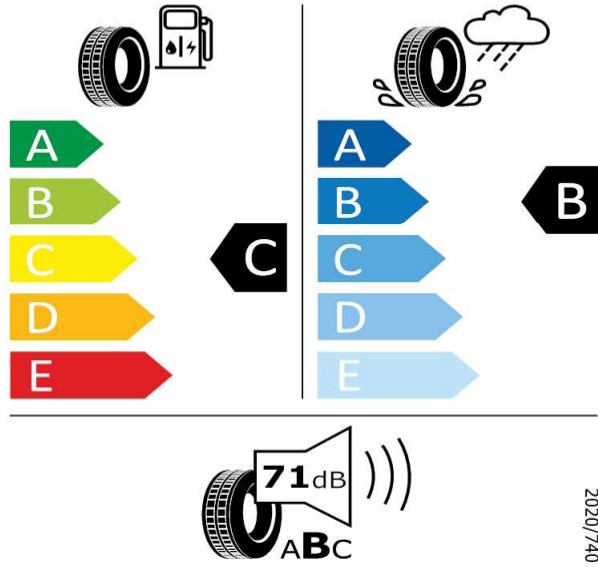

Pirelli - 215/55R17 94W - H5C

SUPERB-Disky TRITON z ľahkej zliatiny 6,5J x 17"

Pirelli 8019227232370

215/55R17 94W C1

2020/740

[Back to Index](#)