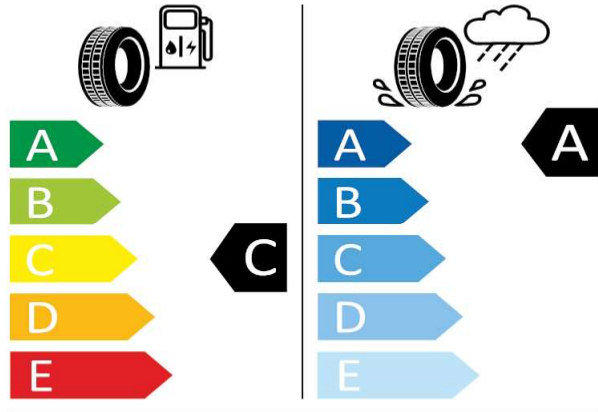

235/45 R18 94W C1

[Back to Index](#)

SUPERB - Disky STRATOS z ľahkej zliatiny 17" - C6U

Falken - 215/55 R17 94W - H5C

SUPERB-Disky STRATOS z ľahkej zliatiny 17"

Falken 325352

215/55 R17 94W C1

2020/740