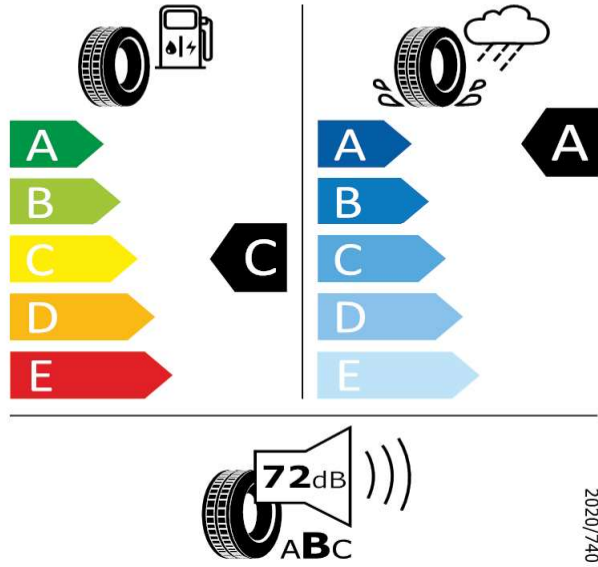

Bridgestone 7271

235/40 R19 96W XL C1

2020/740

[Back to Index](#)

Pirelli - 235/40 R19 96W XL - HI9

SUPERB-Disky CANOPUS z ľahkej zliatiny – čierne 8J x 19"

Pirelli 8019227244007

235/40 R19 96W XL C1