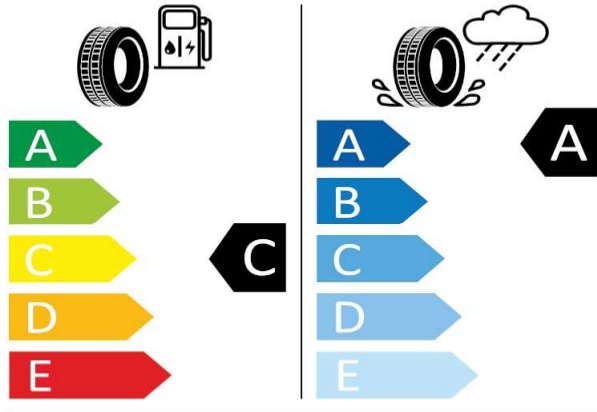

2020/740

[Back to Index](#)

Pirelli - 235/40 R19 96W XL - HI9

SUPERB-Disky VEGA AERO z ľahkej zliatiny – čierne leštené 8J x 19"

Pirelli 8019227244007

235/40 R19 96W XL C1

2020/740

[Back to Index](#)