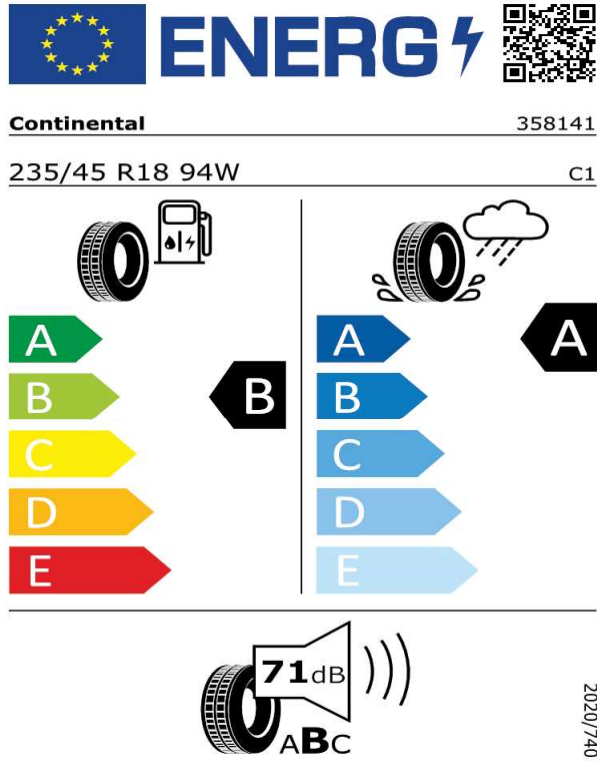

Continental - 235/45 R18 94W - J96

SUPERB-Disky PROPUS AERO z ľahkej zliatiny antracitové 8J x 18"

[Back to Index](#)