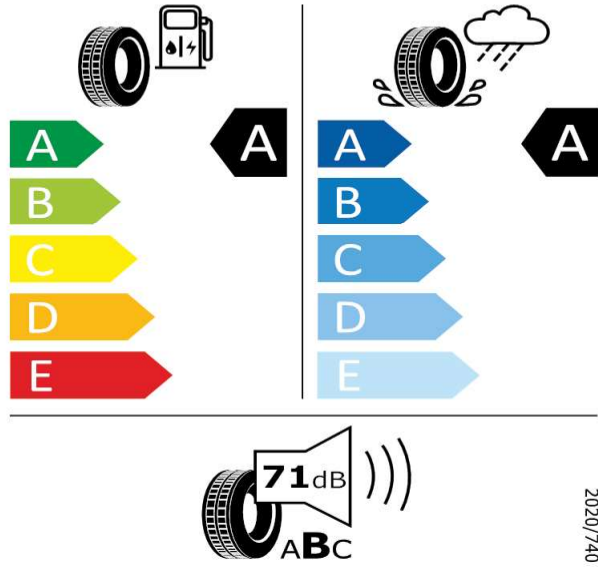

Continental - 215/55 R17 94V - J85

SUPERB-Disky TRITON z ľahkej zliatiny 6,5J x 17"

Continental 358217

215/55 R17 94V C1

[Back to Index](#)