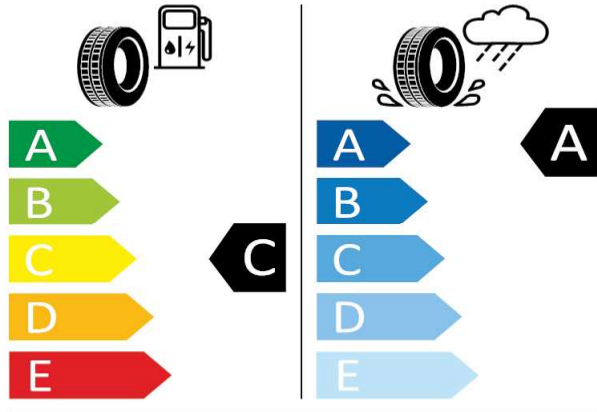

[Back to Index](#)

Pirelli - 235/40 R19 96W XL - HI9

SUPERB-Disky CANOPUS z ľahkej zliatiny 8J x 19"

Pirelli 8019227244007

235/40 R19 96W XL C1

2020/740

[Back to Index](#)

SUPERB - Disky DRAKON zľahkej zliatiny 7J × 17" (215/55R17) - F89