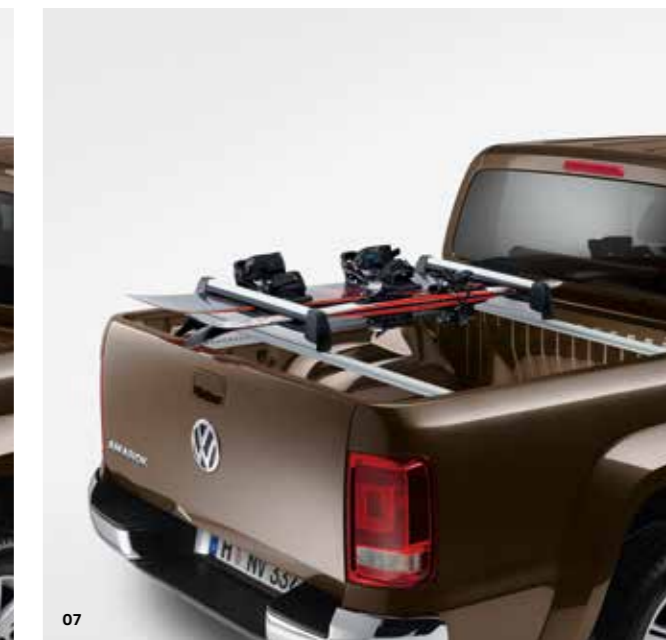

07

07 Originálny držiak lyží a snowboardov „Basic“

Uzamykateľný držiak na lyže a snowboardy z hliníka s aerodynamickým tvarom sa dá ľahko inštalovať na základný strešný nosič alebo na základný strešný nosič pre pozdĺžne nosníky. Vďaka praktickej výsuvnej funkcii sa držiak na lyže dá bez problémov naložiť a vyložiť, zvlášť veľké otváracie tlačidlá umožňujú pohodlné ovládanie aj v rukaviaciach.

Držiak lyží a snowboardov „Basic“,
až do 4 párov lyží alebo 2 snowboardy, Obj. č. 000071129M € 132,48

Držiak lyží a snowboardov „Basic“
až do 6 párov lyží alebo 4 snowboardy, Obj. č. 1T0071129 € 152,16

Možnosť použitia daného produktu závisí od modelu a výbavy vášho vozidla. Nie všetky produkty sú univerzálne použiteľné na každé vozidlo. Pre bližšie informácie kontaktujte svojho autorizovaného servisného partnera. Pre tieto produkty odporúčame montáž v autorizovanom servise. Niektoré produkty môžu navyše vyžadovať doplnkovú montážnu sadu, ktorá nie je súčasťou balenia. Cena montáže a montážnych sád nie je v uvedených cenách zahrnutá.