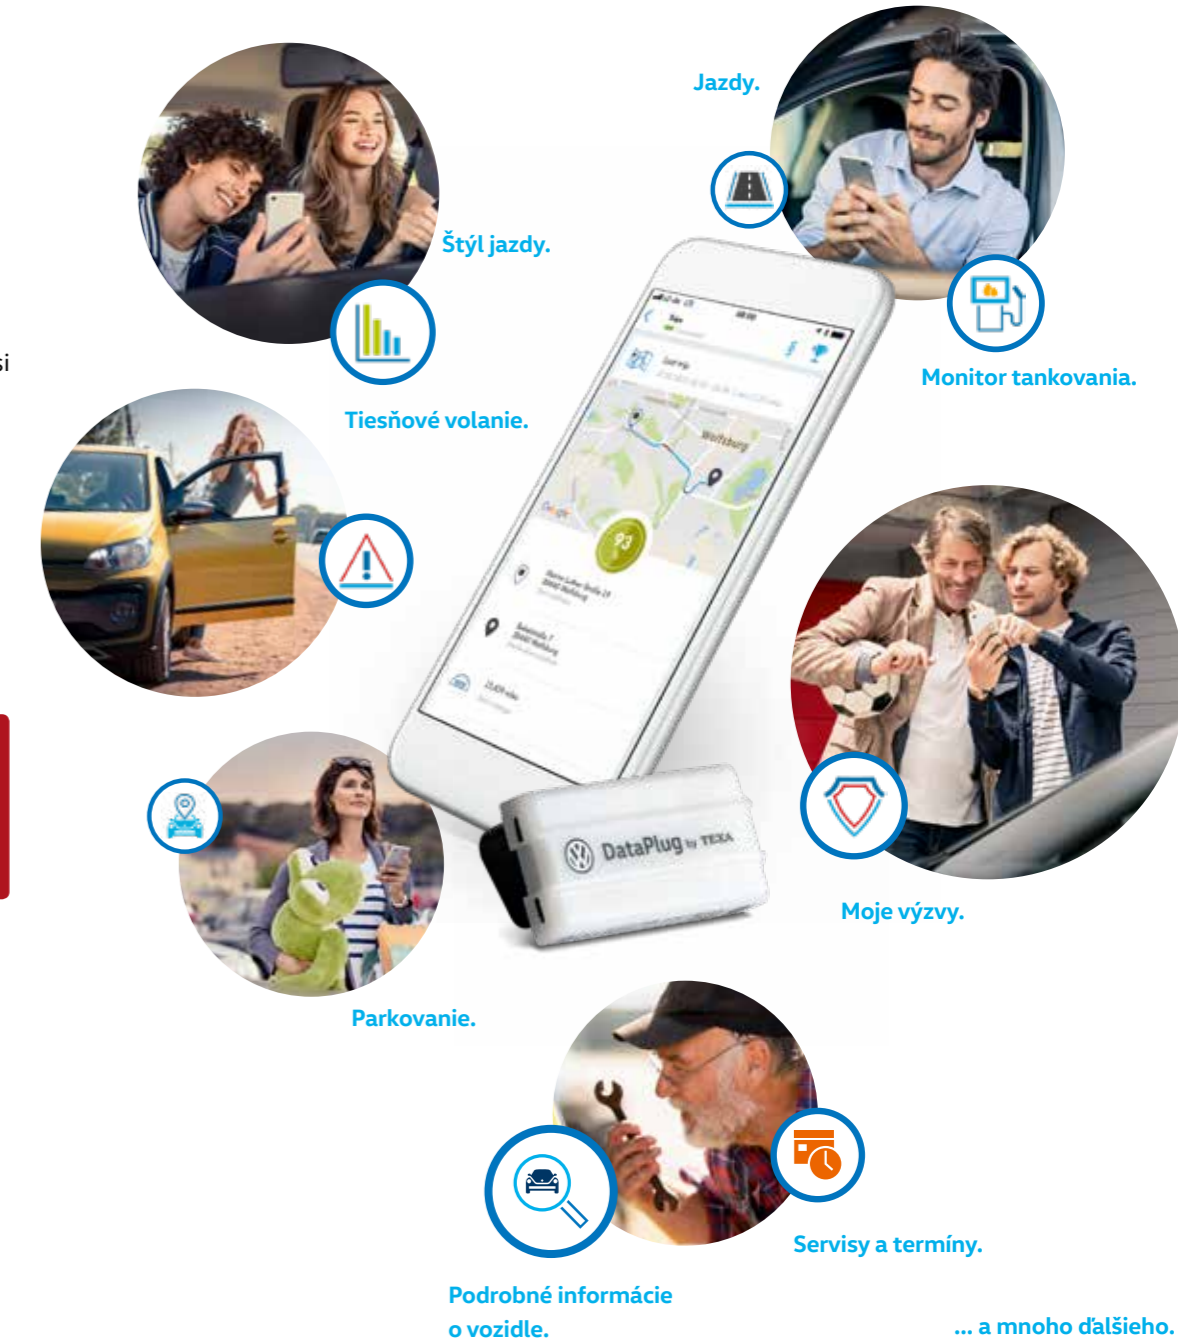

Aplikácia Volkswagen Connect® (We Connect Go®).

Váš osobný asistent vo vozidle.

Vďaka Volkswagen Connect® (We Connect Go®) máte na svojom telefóne všetky dôležité informácie o vašom vozidle, servisných informáciách alebo spotrebe paliva. Systém optimalizuje váš štýl jazdy pomocou individuálnych analýz a vodičských výziev. Okrem toho môžete ľahko zobraziť polohu vášho zaparkovaného vozidla alebo automaticky zaznamenávať vaše cesty do digitálnej knihy jász. Volkswagen Connect® (We Connect Go®) funguje u väčšiny modelov Volkswagen vyrobených od roku 2008. Jednoducho pripojte DataPlug, stiahnite si aplikáciu a aktivujte svoj Volkswagen Connect® (We Connect Go®).

Pre ďalšie informácie sa obráťte priamo na vášho partnera Volkswagen.

Originálne príslušenstvo Volkswagen teraz až o 20 % výhodnejšie!

Ponuka platí od 15. 10. 2019 do 29. 2. 2020 alebo do vypredania zásob.

DataPlug k Volkswagen Connect (We Connect Go)

Volkswagen DataPlug vysiela v reálnom čase dáta vozidla do smartfónu spárovaného cez Bluetooth. Nevyžaduje žiadny samostatný napájací zdroj – k jeho pripojeniu stačí zasunúť 16-pólový konektor do rozhrania OBD-2 vo vozidle.

Obj. č. 5GV051629L € 39,55