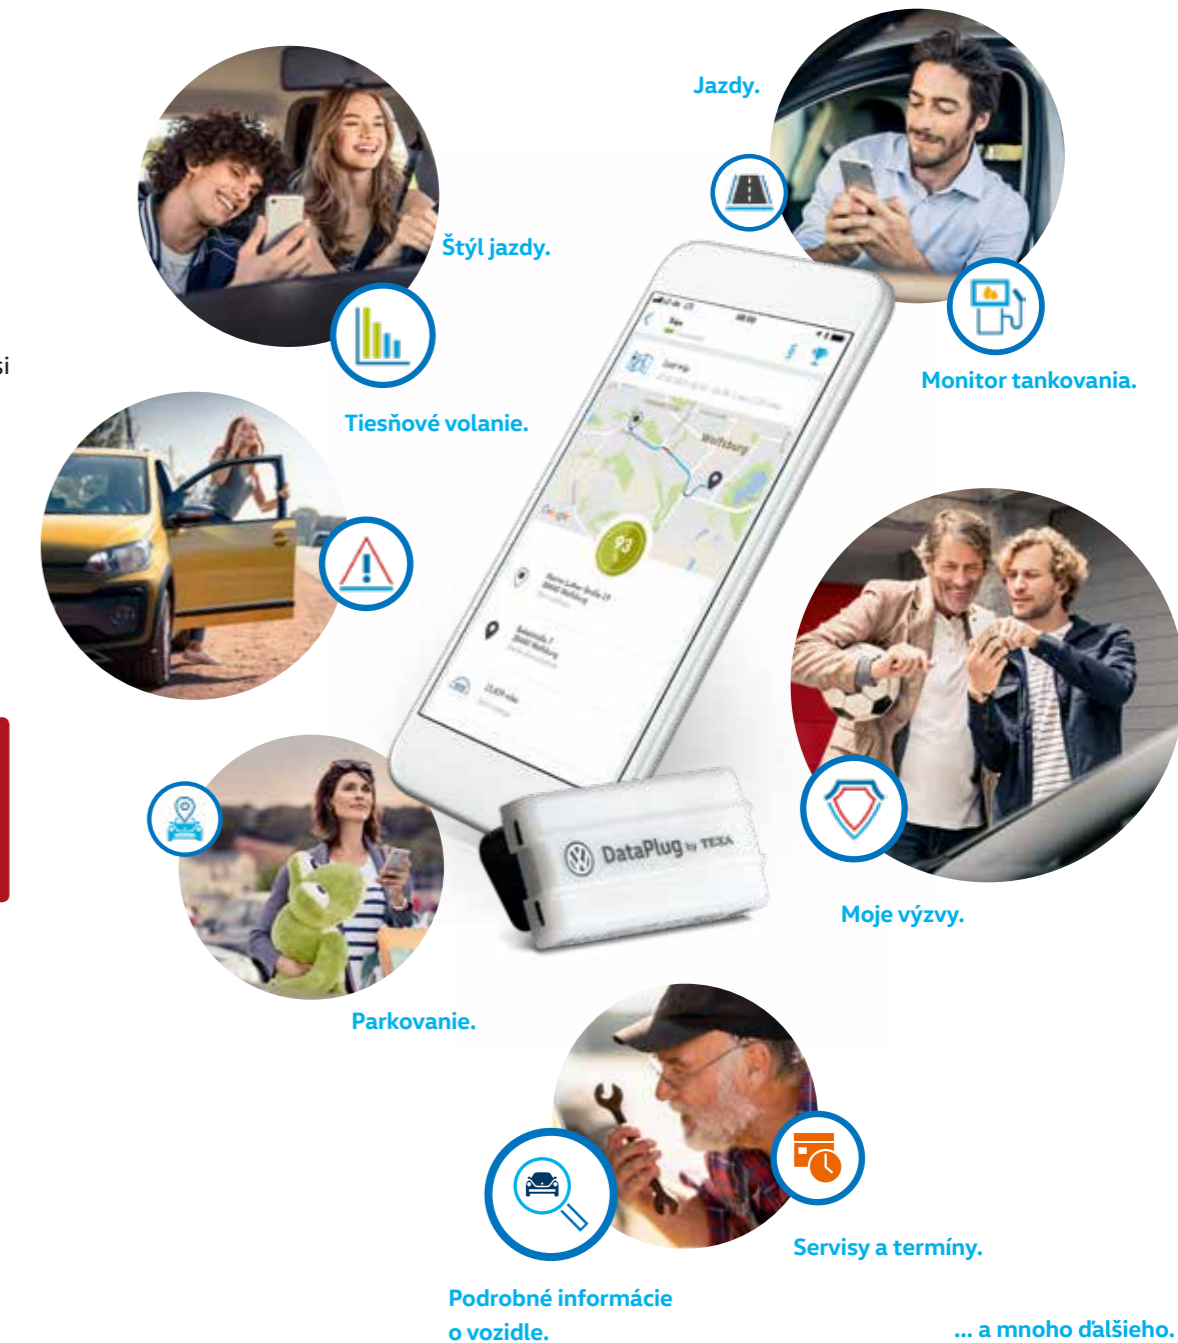

... a mnoho ďalšieho.