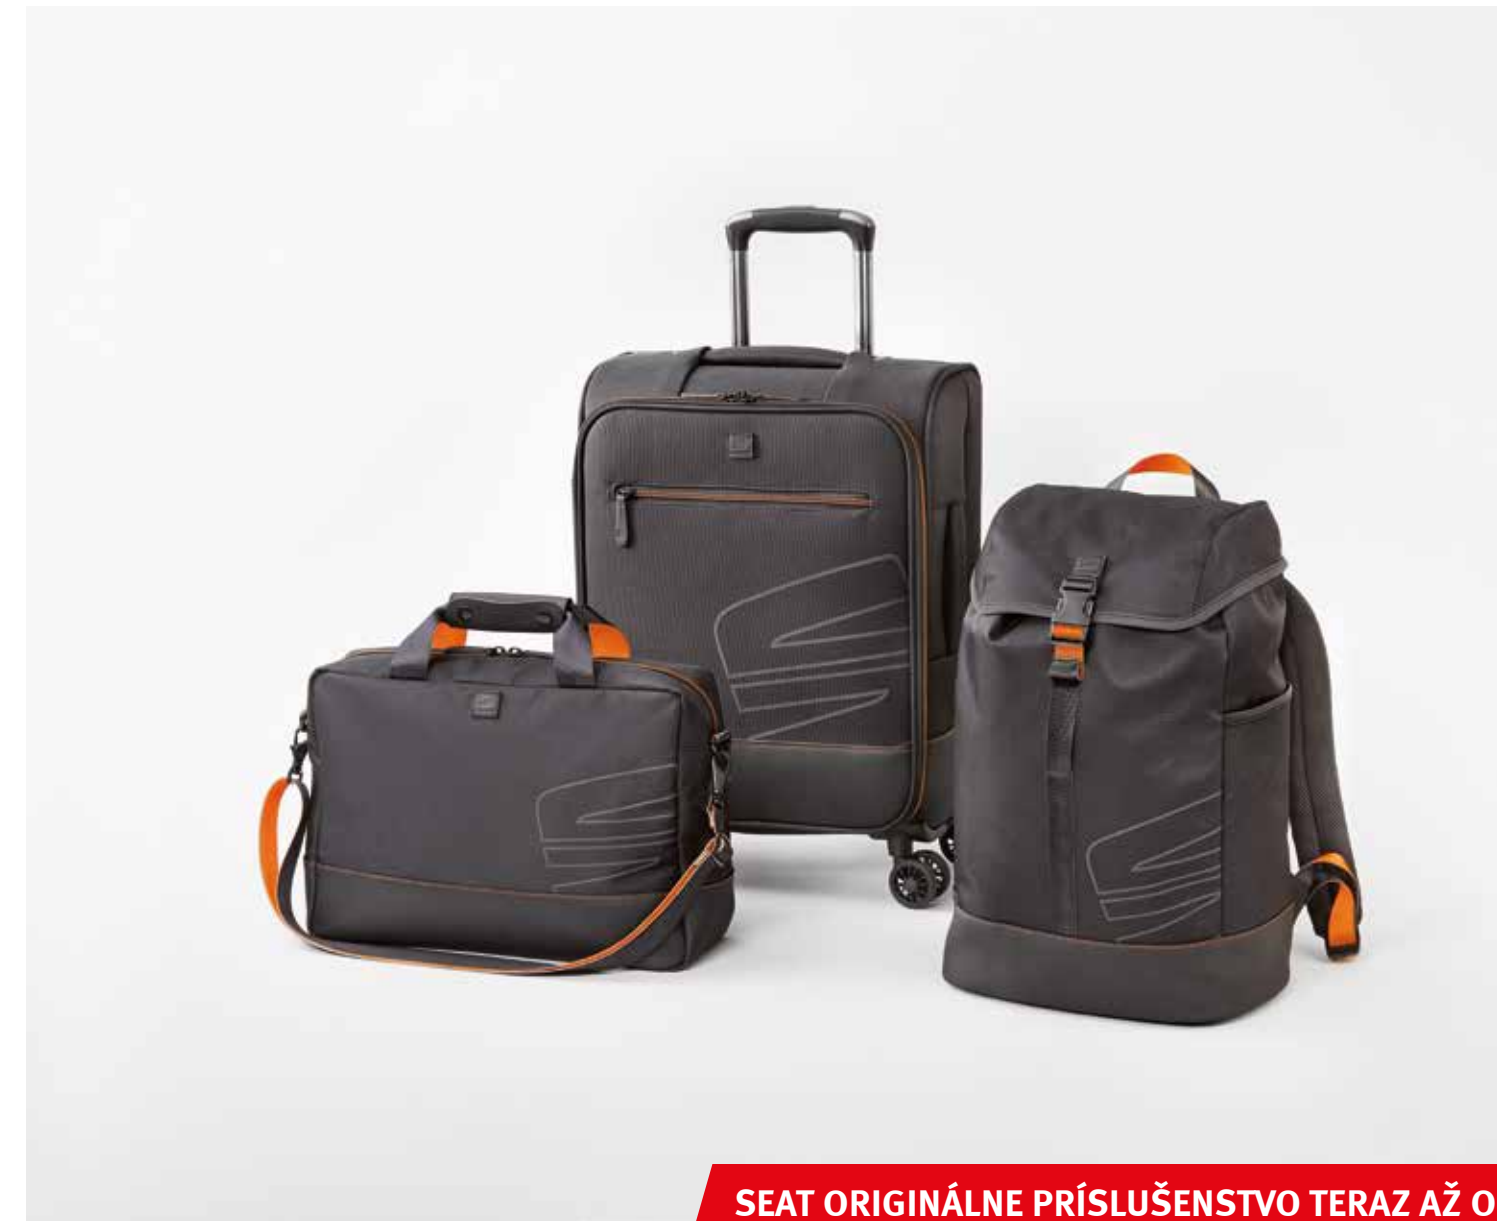

AKTOVKA

Aktovka s oddielom pre laptop, ďalšie otvorené oddiely a vrecká so zipsom, dá sa upevniť na rukoväť kufríka na kolieskach, grafické reflexné logo, podšívka s logom SEAT.
Materiál: 100% polyester.
Rozmery: 120×400×280 mm.
Farba: antracitová/oranžová.
Obj. číslo: 6H1087309 GAE

KUFRÍK NA KOLIESKACH

Cestovný kufrík so štyrmi voľne otočnými kolieskami a 3-dielnu nastaviteľnou teleskopickou rukoväťou, veľký vonkajší oddiel, vnútorný oddiel na košeľe, grafické reflexné logo, integrovaný štítok na adresu, podšívka s logom SEAT.
Materiál: 100% polyester.
Rozmery: 200×310×530 mm.
Farba: antracitová/oranžová.
Obj. číslo: 6H1087301 GAE

RUKSÁK

Ruksak s oddielom na laptop a oddielom so zipsom, reflexné grafické logo, čalúnená zadná strana, ergonomicky tvarovaný, čalúnené nosné popruhy, podšívka s logom SEAT.
Materiál: 100% polyester.
Rozmery: 180×290×440 mm, 22 l.
Farba: antracitová/oranžová.
Obj. číslo: 6H1087329 GAE

SEAT ORIGINALNE PRÍSLUŠENSTVO TERAZ AŽ O 20 % VÝHODNEJŠIE

Ponuka platí od 1. 4. 2017 do 31. 8. 2017 alebo do vypredania zásob.

Obrázky majú ilustračný charakter. Ponuka obsahuje akciové zľavy. Zmena cien a tovarov vyhradená. Za chyby sadzby a tlače nepreberáme záruku. Informácie o cenách Originálneho príslušenstva nájdete na www.seat.sk alebo u vášho autorizovaného servisného partnera.