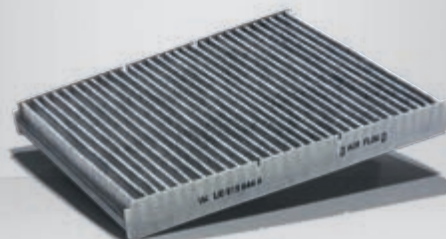

PRACHOVÝ A PEĽOVÝ FILTER