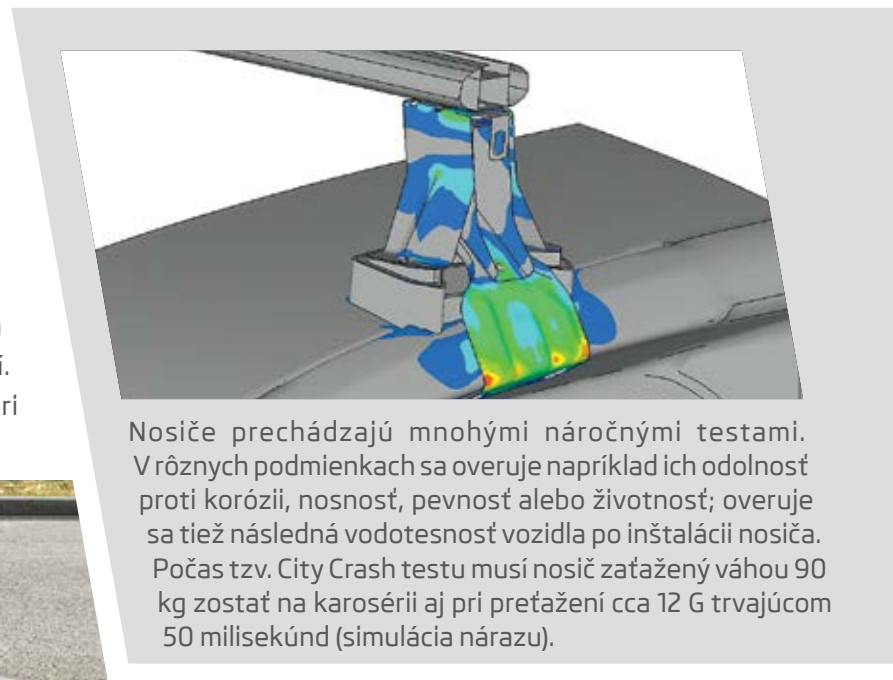

Nosiče prechádzajú mnohými náročnými testami. V rôznych podmienkach sa overuje napríklad ich odolnosť proti korózii, nosnosť, pevnosť alebo životnosť; overuje sa tiež následná vodotesnosť vozidla po inštalácii nosiča. Počas tzv. City Crash testu musí nosič zaťažený váhou 90 kg zostať na karosérii aj pri preťažení cca 12 G trvajúcim 50 milisekúnd (simulácia nárazu).