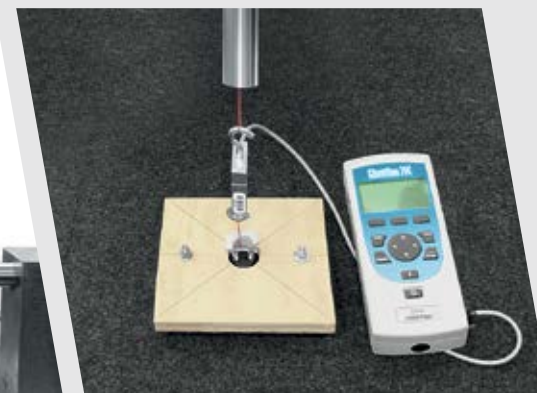

Prístroj na vykonávanie podpätkového testu

Testovanie pevnosti fixačných prvkov