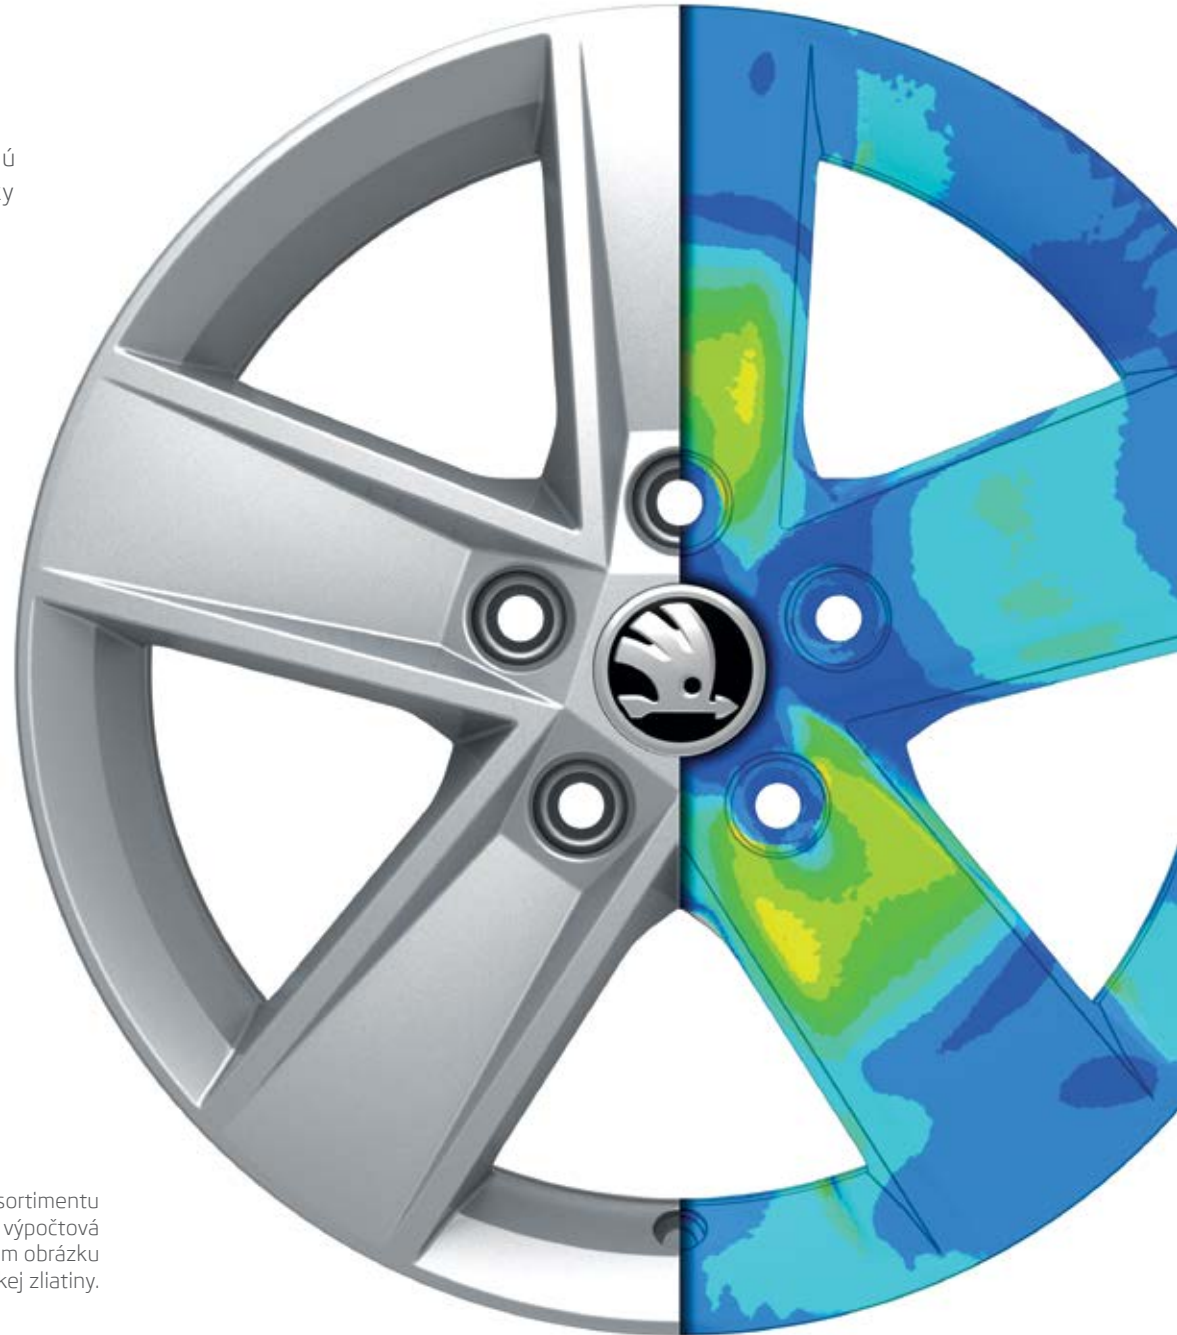

DISKY Z LAHKEJ ZLIATINY

Kvalita, bezpečnosť a dizajn

Disky z ľahkej zliatiny zo ŠKODA Originálneho príslušenstva sú názorným príkladom spojenia kvality, funkcie a estetiky. Disky z ponuky ŠKODA Originálneho príslušenstva prechádzajú všetkými skúškami ako disky pre sériovú produkciu, a tým je zaistená ich vysoká kvalita a bezpečnosť v prevádzke. Systém skúšok je dnes taký prepracovaný, že sa odskúša prakticky každá časť disku z hľadiska namáhania.

Všetky kolesá musia zodpovedať prísnyim požiadavkám, ktoré sa kladnú na tento tzv. životne dôležitý dielec. Certifikovaní dodávatelia potom zaručujú kvalitu vyrábaných diskov z ľahkých zliatin a dodržanie stanovených parametrov. Vzhľadom na širokú ponuku dizajnov a farebných variantov zliatinových diskov si môžete váš Rapid Spaceback individualizovať presne podľa svojich predstáv.

Na dosiahnutie maximálnej kvality produktov zo sortimentu ŠKODA Originálneho príslušenstva sa využíva aj výpočtová technika ako napríklad tu na simulačnom obrázku z testovania diskov z ľahkej zliatiny.