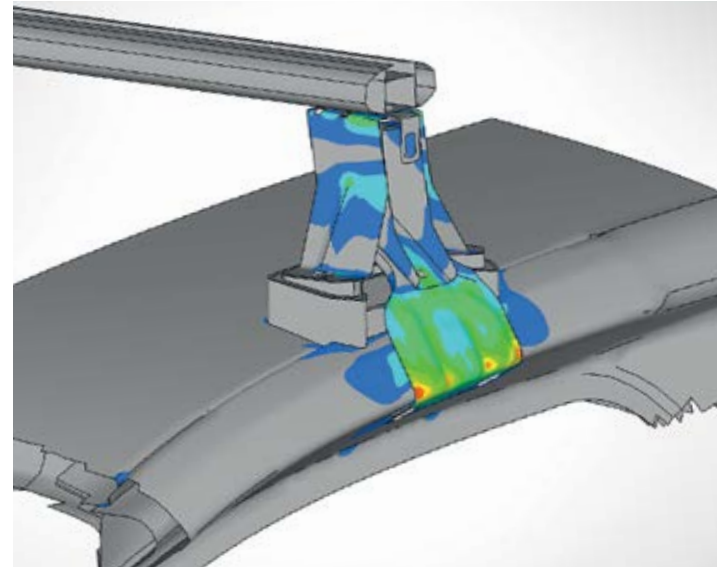

ZÁKLADNÝ STREŠNÝ NOSIČ - KEĎ VAŠE VOZIDLO UVEZIE EŠTE VIAC

Dajte šikovným ľuďom do ruky ten správny nástroj a dokážu zázraky. Namontujte na strechu Rapidu Spaceback základný strešný nosič zo ŠKODA Originálneho príslušenstva a on pre vás odvezie takmer čokoľvek. Na základný strešný nosič možno ľahko namontovať ďalšie strešné systémy, napríklad nosiče bicyklov, držiak či box na lyže a snoubordy, batožinový kôš a podobne.

Základný nosič zo ŠKODA Originálneho príslušenstva rozmerovo a tvarovo dokonale zodpovedá vozidlu Rapid Spaceback. Stopercentná kompatibilita produktu s vozidlom vylučuje problémy s inštaláciou, pri používaní aj prípadné bezpečnostné riziká, ktoré môžu nastať pri používaní neoriginálneho príslušenstva.

Nosiče prechádzajú mnohými náročnými testami. V rôznych podmienkach sa overuje napríklad ich vodotesnosť, odolnosť proti korózii, nosnosť, pevnosť alebo životnosť. Počas tzv. City Crash testu musí nosič zaťažený váhou 90 kg zostať na karosérii aj pri preťažení cca 12 G trvajúcim 50 milisekúnd (simulácia nárazu).