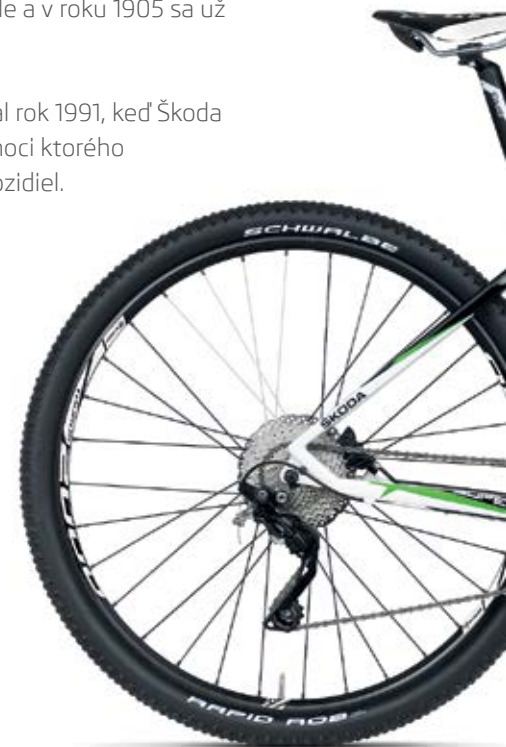

História

ŠKODA AUTO - NA POČIATKU BOL BICYKEL

Spoločnosť ŠKODA AUTO patrí k najvýznamnejším automobilkám súčasnosti. Je prítomná na viac ako 100 trhoch celého sveta a každoročným zvyšovaním predaja sa významnou mierou podieľa na úspechu koncernu Volkswagen. Sama je oceňovaná za dlhodobú kvalitu svojich výrobkov, praktickosť a schopnosť ponúknuť vozidlá s vynikajúcim pomerom cena/výkon.

História značky ŠKODA siaha až do roku 1895, keď tradíciu výroby dopravných prostriedkov v Mladej Boleslavi začali Václav Laurin a Václav Klement. Najprv sa zaoberali výrobou bicyklov, čoskoro pridali motocykle a v roku 1905 sa už objavil ich prvý automobil Voiturette A.

Významným medzníkom v živote značky ŠKODA sa stal rok 1991, keď Škoda vstúpila do nemeckého koncernu Volkswagen, za pomoci ktorého sa rýchlo vyhupla medzi silných svetových výrobcov vozidiel.