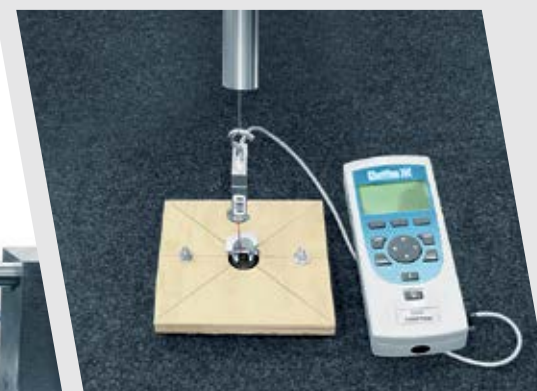

Prístroj na vykonávanie podpätkového testu

Testovanie pevnosti fixačných elementov