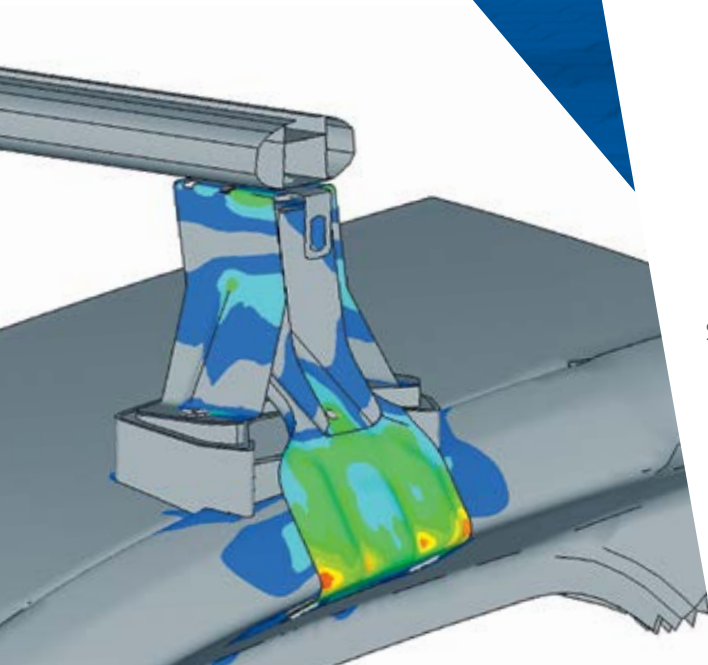

Cena: 110,88€

Bez zobrazenia:

Uzamykateľný nosič lyží alebo snoubordov s oceleovým profilom (LBT 071 027)

Cena: 97,62€

Mapa simulácie napätia vyvolaného utiahnutím strešného nosiča

hobby
surfshop

BEZPEČNOST