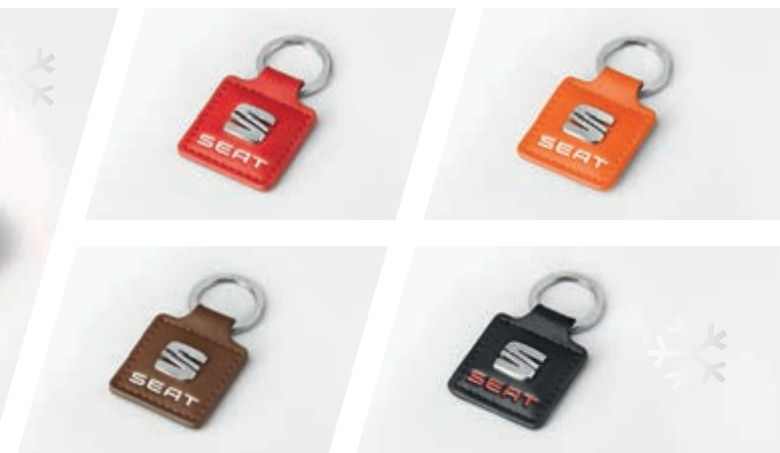

ORIGINÁLNE NÁRAMKOVÉ HODINKY SEAT, KOLEKCIA ATECA

Hodinky SEAT quartz s puzdrom z ušľachtilej ocele, troma
ručičkami a dátumovkou, vodotesné do 5 ATM. Materiál:
ušľachtilá oceľ/minerálne sklo. Remienok: polyamid/koža.
Priemer puzdra: 43 mm
Obj. číslo: 6H1050800 GBJ

SEAT DETSKÉ ODRÁŽADLO

Detcké autičko SEAT pre deti od 12 mesiacov, s čalúneným sedadlom.
Materiál: polyetylén. Rozmery: 720×300×270 mm. Farba: červená.
Obj. číslo: 6H1087500 GAD

ATECA OPASOK

Pletený opasok. Materiál: 100% polyester.
Veľkosť: 115 cm. Farba: modrá.
Obj. číslo: 6H1087408 GAJ