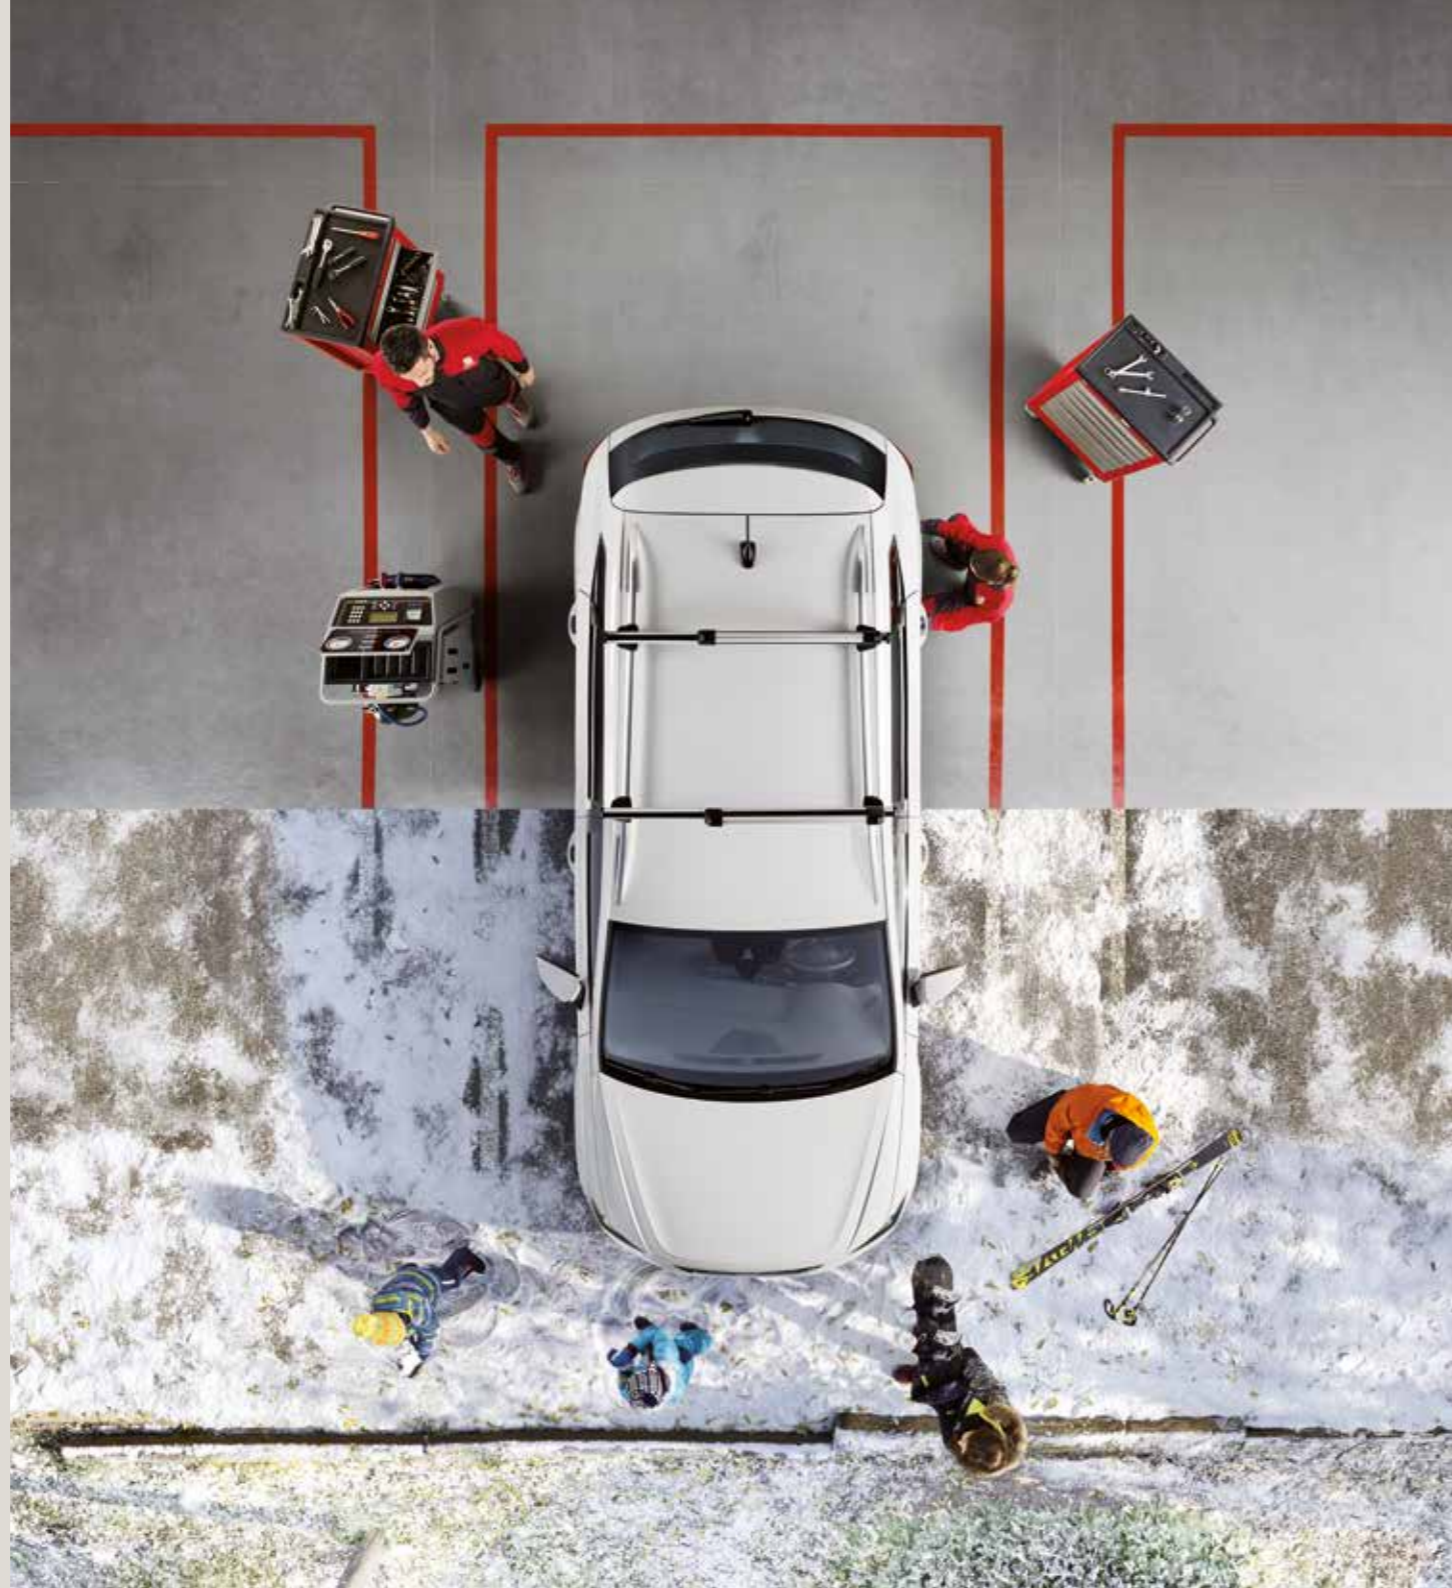

SEAT Check.

Každé ročné obdobie so sebou prináša výkyvy počasia, ktoré vplývajú nielen na vás, ale aj na vaše vozidlo. Doprajte mu preto pred zimou preventívnu prehliadku SEAT CHECK, aby ste mali istotu, že môžete pokojne vyraziť s úsmevom za zimnými dobrodružstvami.

Skontrolujeme vám 18 najdôležitejších bodov, ktoré ovplyvňujú bezpečnosť vášho vozidla a upozorníme vás na prípadné nedostatky!

Skontrolujeme vám:

- motor
- spojku
- prevodovku
- pohon nápravy
- pneumatiky
- brzdovú kvapalinu, účinnosť brzdzenia
- brzdové rozvody, brzdové hadičky
- brzdové kotúče, platničky
- výfukový systém
- podvozok, teleso nápravy
- tlmiče pruženia
- riadenie
- karosériu
- osvetlenie
- ostrekovanie skiel, svetiel a stierače
- čelné sklo
- batériu
- povinnú výbavu

Záver kontroly potvrdíme aj pri skúšobnej jazde.

Objednajte sa na SEAT Check už dnes!
Tešíme sa na vás.

Cesta káže športové. Terén velí SUV. Ja hovorím Arona.

Urob to po svojom.

Spoznaj nový SEAT Arona – crossover s názorom. 68 farebných kombinácií, Full LED svetlomety, Full Link systém, asistent vyparkovania vozidla, svetlá výška 19 cm a 400 l batožinového priestoru.

Spotreba a emisie CO₂: 4,0 – 5,1 l/100 km, 105 – 115 g/km.

Nový SEAT Arona.

SEAT