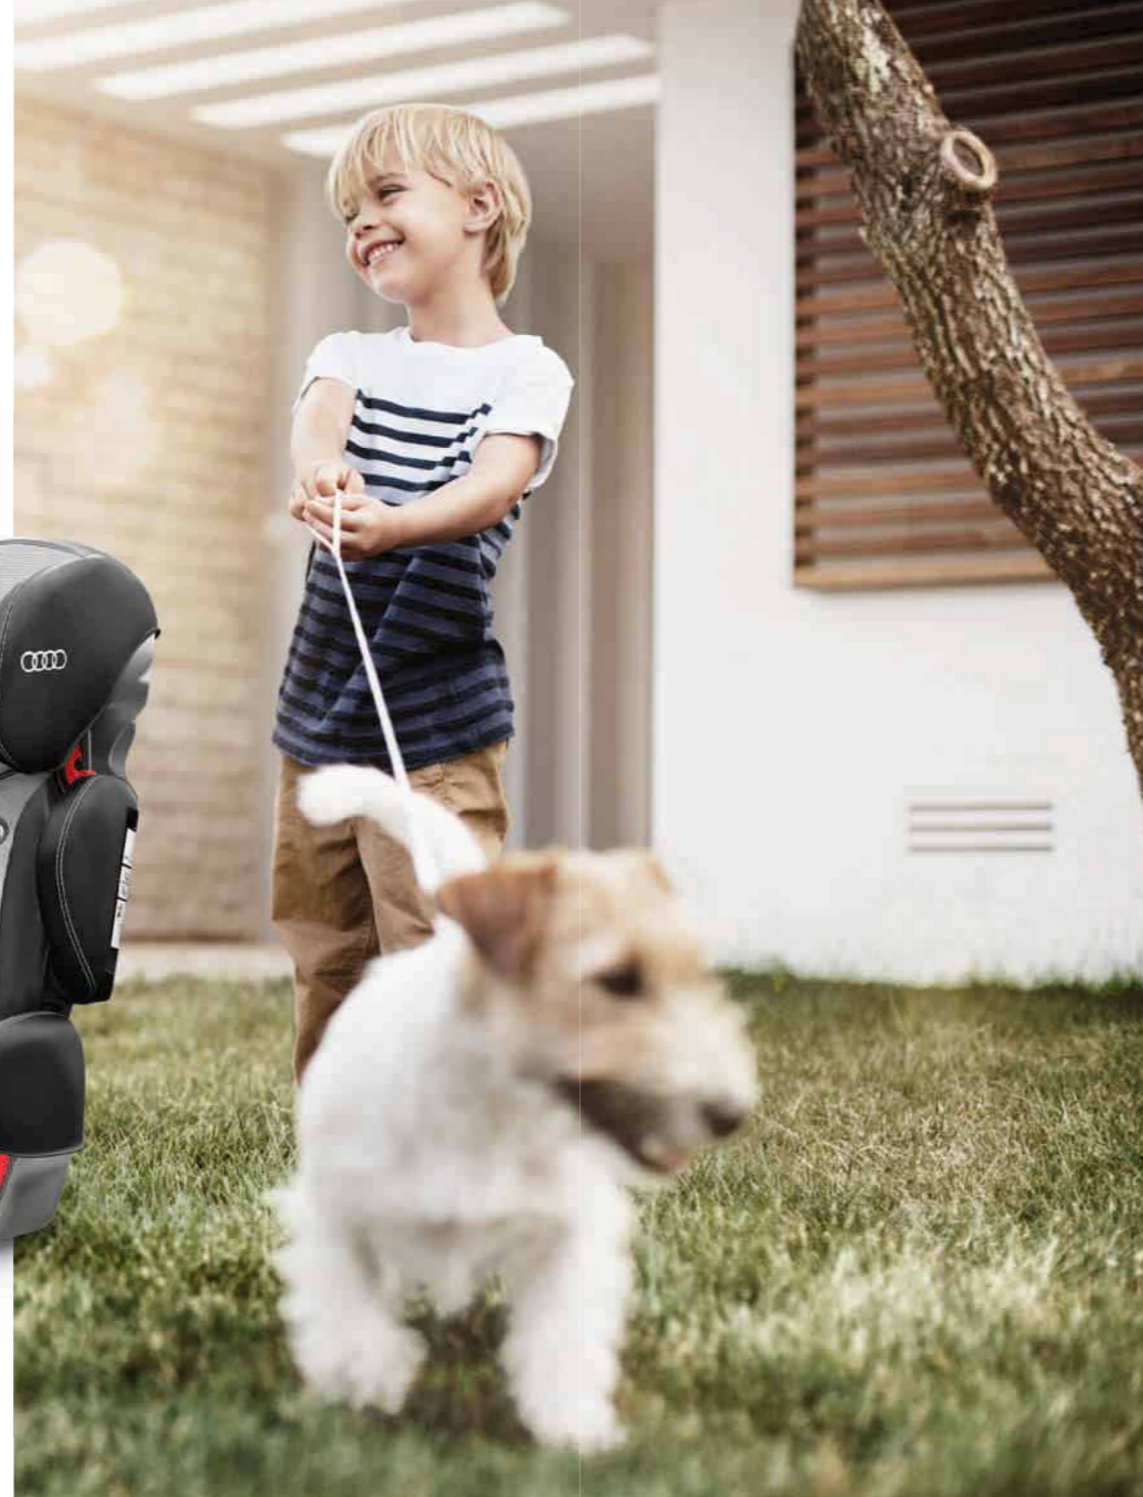

02 Audi detská autosedačka youngster plus

Poskytuje vysokú úroveň pohodlia vďaka inteligentnému vedeniu bezpečnostného pásu. Výška a šírka operadla sa môže prispôsobiť dieťaťu. Vykonávanie zmien pri nastavení veľkosti sedadla uľahčuje ilustračný panel. Vhodné pre deti s váhou od 15 do 36 kg (vo veku približne od 4 do 12 rokov).

03 ▾

01 ▴

02 ▾

04 Audi škrupina

Jednoduchá inštalácia pre ISOFIX základňu (odporúča sa). Môže sa zaistiť použitím trojbodového pásu. Integrovaný bezpečnostný pás zaisťuje vyššiu bezpečnosť dieťaťa; zabudovaná strieška slúži ako ochrana proti slnku. S nastaviteľnou opierkou hlavy. Vhodné pre malé deti s váhou do 13 kg (približne do 12 mesiacov).