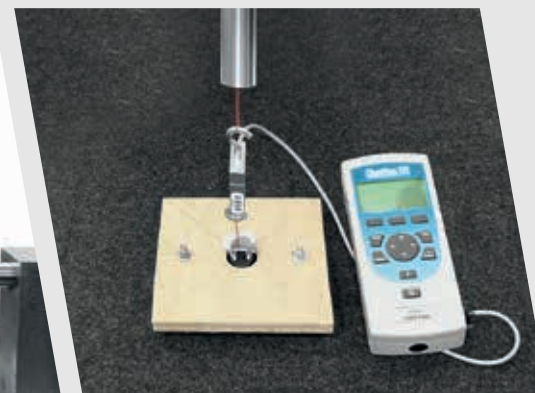

Prístroj na vykonávanie podpätkového testu

Testovanie pevnosti fixačných prvkov