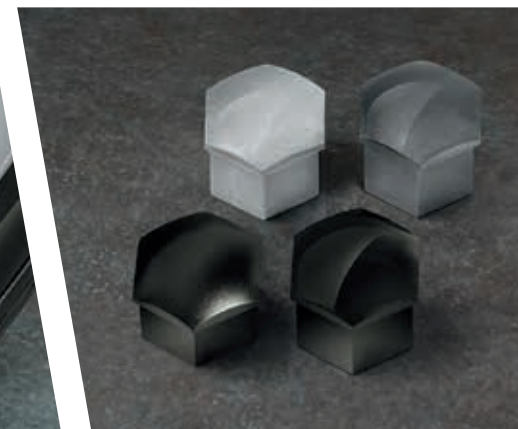

Obal na kompletne kolesá

(000 073 900B)

Cena: 24,12€

Ozdobné krytky ventilčekov kolies

(000 071 215C)

Cena: 17,28€

Súprava krytiiek skrutiek kolies:

pre štandardné skrutky