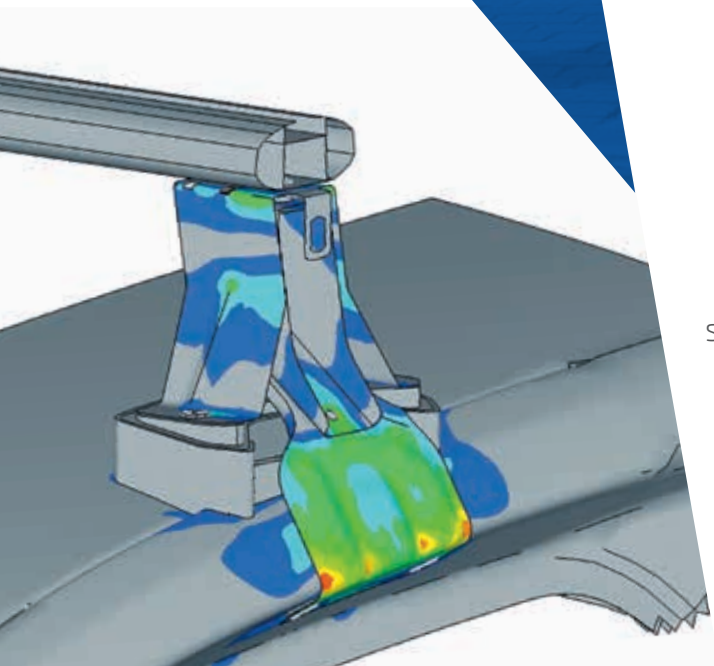

Cena: 110,88€

Bez zobrazenia:

Uzamykateľný nosič lyží alebo snoubordov s oceleovým profilom
(LBT 071 027)

Cena: 97,62€

Mapa simulácie napätia vyvolaného utiahnutím strešného nosiča

surfshop

BEZPEČNOSŤ

Vaša individualita je rozhodujúca, aj pokiaľ ide o bezpečnosť. Máte malé deti? Začnite výberom autosedačky. Chcete vždy bravúrne a bezpečne zaparkovať? Neoceniteľným pomocníkom sú parkovacie senzory. A nezabudnite, že nová Fabia strháva pozornosť. Mechanické zabezpečenie radenia sa postará o bezpečnosť vášho vozidla, kdekoľvek zastavíte.