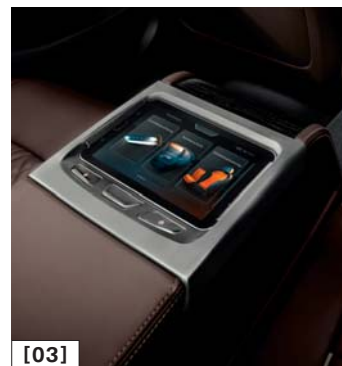

* Dostupnosť vybraných funkcií je závislá od kompatibility daného Bluetooth zariadenia. Viac informácií na: www.bmw.com/bluetooth