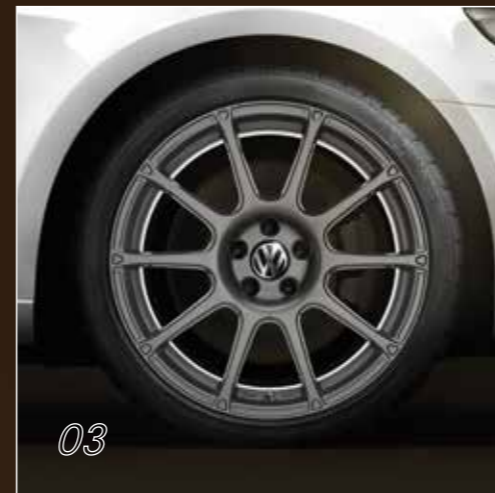

05 Volkswagen Originálny hliníkový disk Thunder

Farba: čierna, brúsená na lesk, rozmer disku: 8 J x 18", ET 41, LK 5/112,

použiteľná veľkosť pneumatiky¹: 235/40 R18

Obj. č. 1K8 071 498 AX1

06 Volkswagen Originálny hliníkový disk Thunder

Farba: titánová, brúsená na lesk, rozmer disku: 8 J x 18", ET 41, LK 5/112,

použiteľná veľkosť pneumatiky¹: 235/40 R18

Obj. č. 1K8 071 498 QQ9

04 Volkswagen Originálny hliníkový disk Sagitta

(obrázok vľavo)

Farba: titánová, rozmer disku: 8 J x 19", ET 41, LK 5/112, použiteľná veľ. pneumatiky¹: 235/35 R19

Obj. č. 1K8 071 499 QQ9