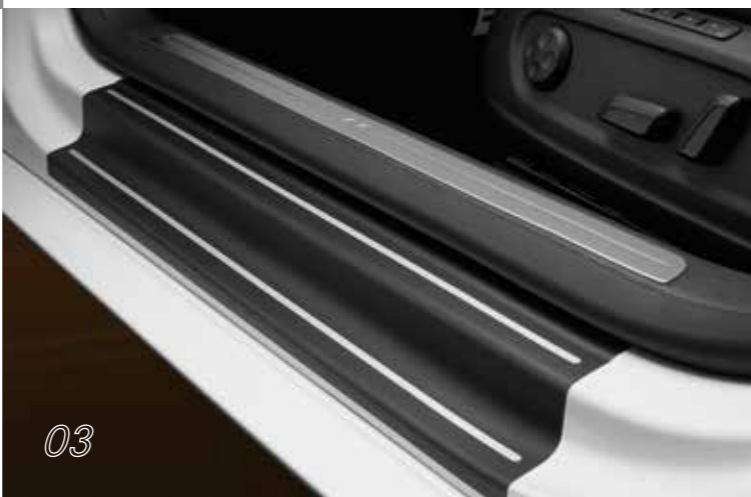

02 Volkswagen Originálna ochranná fólia nakladacej hrany transparentná

Rozmerovo presná ochrana nakladacej hrany z transparentnej fólie zabráni poškodeniu pri nakladaní a vykladaní. Pre nalepenie na nakladaciu hranu zadného nárazníka.

Obj. č. 3C8 061 197

03