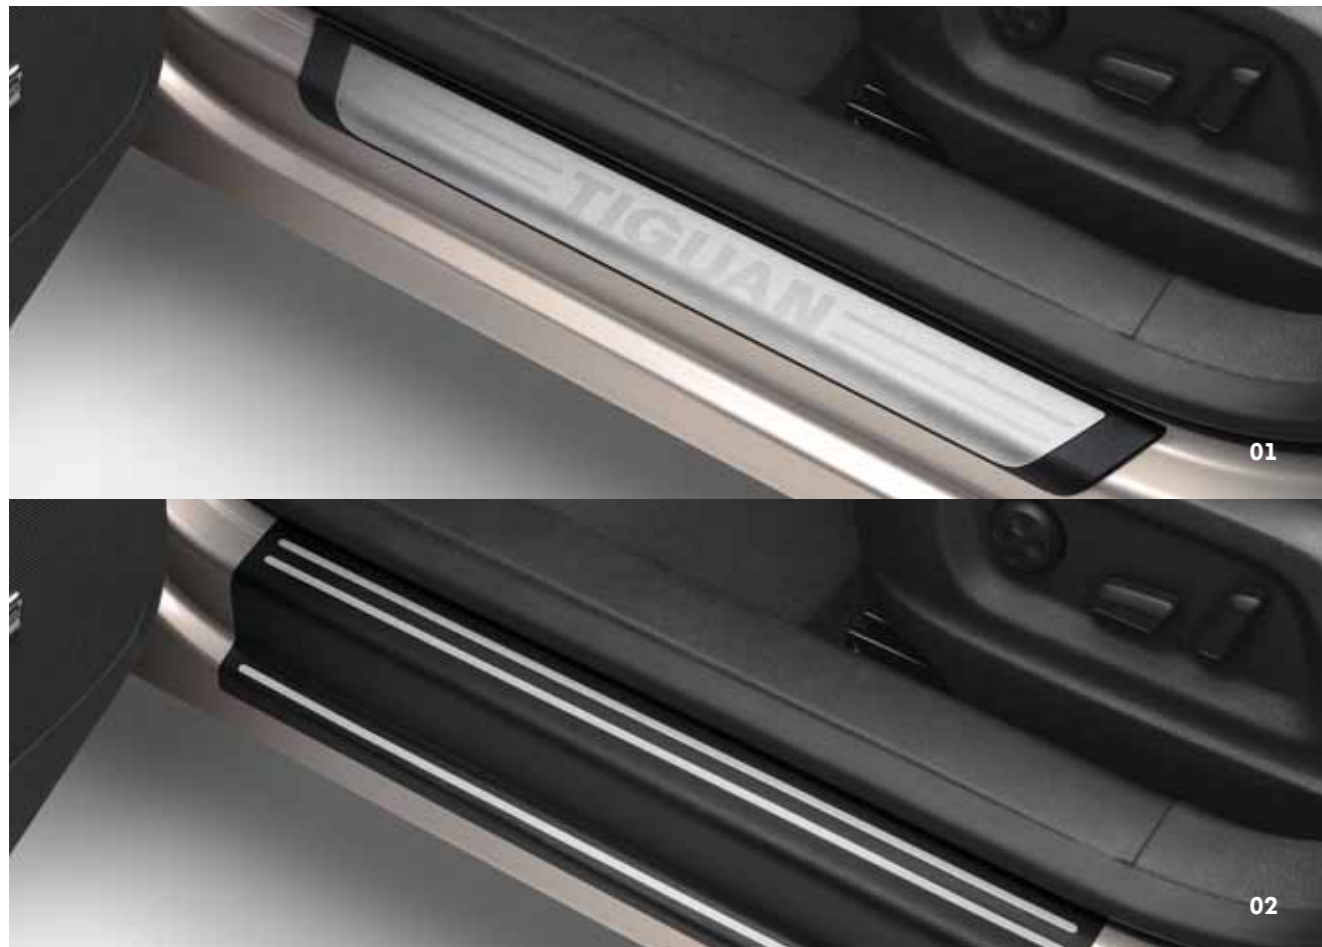

Obj. č. 5N0 061 210

01

Volkswagen Originálne nástupné lišty z akostnej ocele
Z každej strany viac individuality a ochrany pre váš Tiguan poskytujú nástupné lišty z vysokokvalitnej akostnej ocele so štýlovým nápisom Tiguan.