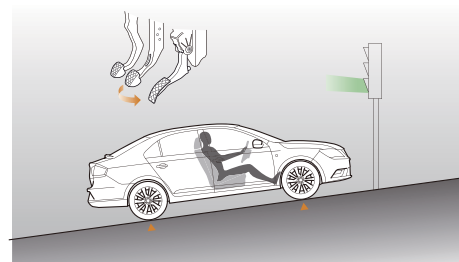

UKLUDŇUJÚCI POCIT ISTOTY

Či už ste vodič, alebo spolujazdec, vpredu alebo vzadu, v novom SEAT Toledo je vaša bezpečnosť našou prioritou číslo jedna. Preto sú sériovo okrem airbagu pre vodiča a spolujazdca, k dispozícii aj predné bočné airbagy a hlavové s možnosťou deaktivácie airbagu pre spolujazdca. Zároveň vás Toledo upozorní na nezapnuté bezpečnostné pásy. A to je dôvod, prečo s prvkami ako ABS, ESC, ISOFIX úchytky na zadných sedadlách a TOP Tether, je nový SEAT Toledo jedno z najbezpečnejších rodinných vozidiel na cestách. Na bezpečnosť myslíme celý čas, tak sa tým vôbec nemusíte znepokojovať.

ZADNÉ PARKOVACIE SENZORY.

Keď vlastíte také krásne vozidlo, prirodzene si ho také chcete aj zachovať. Zadné parkovacie senzory vám pomôžu dodržať bezpečnú vzdialenosť medzi vaším Toledo a vozidlom vzadu, takže sa pri cúvaní alebo parkovaní nikdy nedostanete príliš blízko.