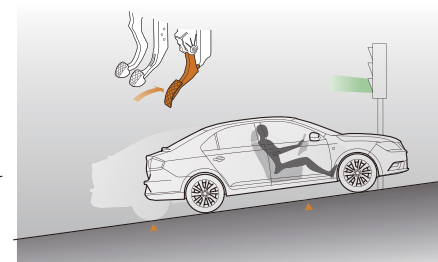

UKLUDŇUJÚCI POCIT ISTOTY

Či už ste vodič, alebo spolujazdec, vpredu alebo vzadu, v novom SEAT Toledo je vaša bezpečnosť našou prioritou číslo jedna. Preto sú sériovo okrem airbagu pre vodiča a spolujazdca, k dispozícii aj predné bočné airbagy a hlavové s možnosťou deaktivácie airbagu pre spolujazdca. Zároveň vás Toledo upozorní na nezapnuté bezpečnostné pásy. A to je dôvod, prečo s prvkami ako ABS, ESC, ISOFIX úchytky na zadných sedadlách a TOP Tether, je nový SEAT Toledo jedno z najbezpečnejších rodinných vozidiel na cestách. Na bezpečnosť myslíme celý čas, tak sa tým vôbec nemusíte znepokojovať.

ZADNÉ PARKOVACIE SENZORY.

Keď vlastíte také krásne vozidlo, prirodzene si ho také chcete aj zachovať. Zadné parkovacie senzory vám pomôžu dodržať bezpečnú vzdialenosť medzi vaším Toledo a vozidlom vzadu, takže sa pri cúvaní alebo parkovaní nikdy nedostanete príliš blízko.