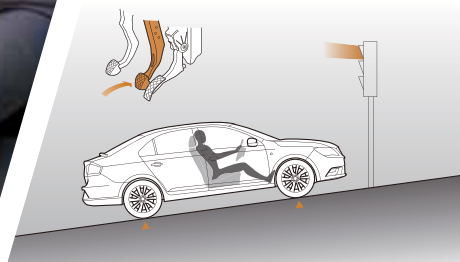

UKLUDŇUJÚCI POCIT ISTOTY

Či už ste vodič, alebo spolujazdec, vpredu alebo vzadu, v novom SEAT Toledo je vaša bezpečnosť našou prioritou číslo jedna. Preto sú sériovo okrem airbagu pre vodiča a spolujazdca, k dispozícii aj predné bočné airbagy a hlavové s možnosťou deaktivácie airbagu pre spolujazdca. Zároveň vás Toledo upozorní na nezapnuté bezpečnostné pásy. A to je dôvod, prečo s prvkami ako ABS, ESC, ISOFIX úchytky na zadných sedadlách a TOP Tether, je nový SEAT Toledo jedno z najbezpečnejších rodinných vozidiel na cestách. Na bezpečnosť myslíme celý čas, tak sa tým vôbec nemusíte znepokojovať.

ZADNÉ PARKOVACIE SENZORY.

Keď vlastíte také krásne vozidlo, prirodzene si ho také chcete aj zachovať. Zadné parkovacie senzory vám pomôžu dodržať bezpečnú vzdialenosť medzi vaším Toledo a vozidlom vzadu, takže sa pri cúvaní alebo parkovaní nikdy nedostanete príliš blízko.