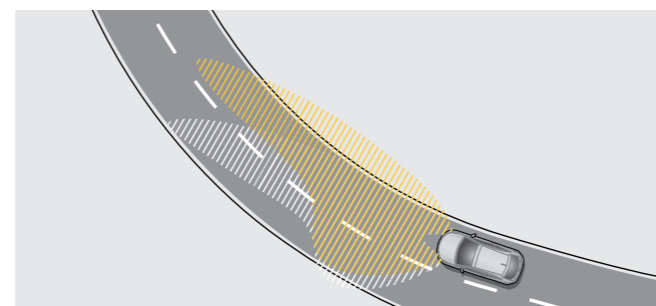

ASISTENT ROZJAZDU DO KOPCA.

Slúži pre plynulý rozjazd do kopca. Systém predĺži účinok brzd tak dlho, kým má motor opäť dostatočne veľký krútiaci moment, aby ste sa mohli pohnúť.

CÚVACIA KAMERA.

Kamera v zadnom nárazníku zobrazuje oblasť neviditeľnú v spätných zrkadlách, čím uľahčuje cúvanie a parkovanie v stiesnenom priestore.

PREDNÉ SVETLÁ DO HMLY S PRISVETĽOVANÍM ZÁKRUT.

Umožňujú vodičovi pri nízkych rýchlostiach vidieť aj "za roh". Predné hmlové svetlo sa rozšveruje pri natočení volantu do rýchlosti 30 km/h. Je nasmerované mierne do strany a osvetľuje priestor pred vozidlom, ktorý bežne zostáva neosvetlený.