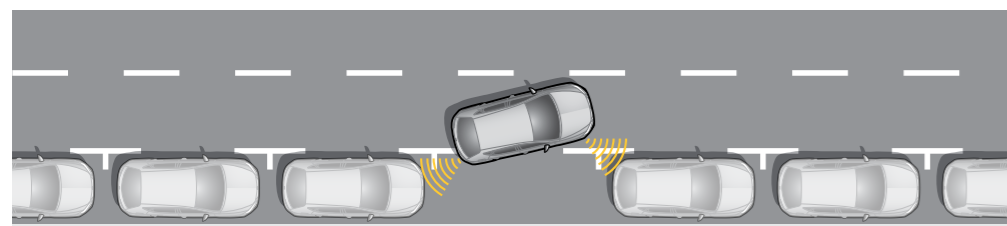

PREDNÉ A ZADNÉ PARKOVACIE SENZORY.

Tieto inteligentné senzory Vám pomáhajú bezpečne vmanévrovať vozidlo na parkovacie miesto a akusticky Vás upozorňujú ak sa príliš priblížite k prekážke alebo inému vozidlu.

ASISTENT ROZJAZDU DO KOPCA.

Slúži pre plynulý rozjazd do kopca. Systém predĺži účinok brzd tak dlho, kým má motor opäť dostatočne veľký krútiaci moment, aby ste sa mohli pohnúť.