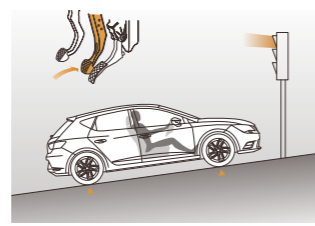

TECHNICKÉ ÚDAJE

Bezpečnosť

SEAT DRIVE PROFILE.

Unikátny systém umožňuje nastavenie jazdného profilu SEATu Ibiza. Tlačítkom si vodič zvolí aké má byť nastavenie tlmíčov a charakteristika riadenia. Tvrdosť tlmíčov je možné nastaviť na komfortné alebo športové, zároveň sa mení aj tuhosť riadenia zo štandardného na športové.

AIRBAGY.

Je dobré byť na ceste obklopený priateľmi. A ešte lepšie je byť obklopený bezpečnosťou. SEAT Ibiza má štandardne čelné airbagy, na želanie bočné a bočné závesové airbagy.

MULTIKOLÍZNA BRZDA.

V prípade nehody tento systém zabrzdí vozidlo, čím zabráni následnej kolízii alebo zredukuje jej následky.

SYSTÉM ROZPOZNANIA ÚNAVY VODIČA.

Dynamickou analýzou spôsobu jazdy dokáže tento systém rozpoznať, či vodič stráca koncentráciu a ak je to nutné, odporúča pauzu. Systém vodiča varuje akusticky a opticky na prístrojovom paneli po dobu 5 sekúnd a v prípade potreby to zopakuje.

PREDNÉ A ZADNÉ PARKOVACIE SENZORY.

Tieto inteligentné senzory Vám pomáhajú bezpečne vmanévrovať vozidlo na parkovacie miesto a akusticky Vás upozorňujú ak sa príliš priblížite k prekážke alebo inému vozidlu.

ASISTENT ROZJAZDU DO KOPCA.

Slúži pre plynulý rozjazd do kopca. Systém predĺži účinok brzd tak dlho, kým má motor opäť dostatočne veľký krútiaci moment, aby ste sa mohli pohnúť.

CÚVACIA KAMERA.

Kamera v zadnom nárazníku zobrazuje oblasť neviditeľnú v spätných zrkadlách, čím uľahčuje cúvanie a parkovanie v stiesnenom priestore.

PREDNÉ SVETLÁ DO HMLY S PRISVETĽOVANÍM ZÁKRUT.

Umožňujú vodičovi pri nízkych rýchlostiach vidieť aj "za roh". Predné hmlové svetlo sa rozšveruje pri natočení volantu do rýchlosti 30 km/h. Je nasmerované mierne do strany a osvetľuje priestor pred vozidlom, ktorý bežne zostáva neosvetlený.