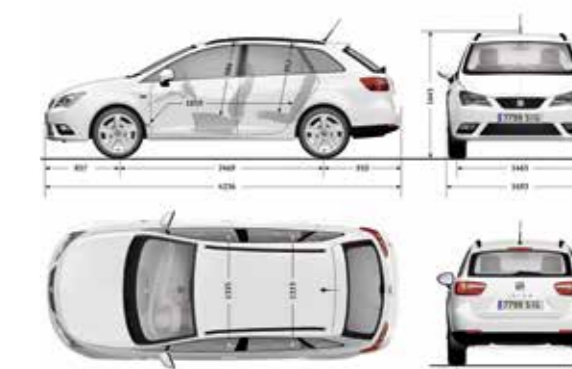

TECHNICKÉ ÚDAJE

Bezpečnosť

SEAT DRIVE PROFILE.

Unikátny systém umožňuje nastavenie jazdného profilu SEATu Ibiza. Tlačítkom si vodič zvolí aké má byť nastavenie tlmíčov a charakteristika riadenia. Tvrdosť tlmíčov je možné nastaviť na komfortné alebo športové, zároveň sa mení aj tuhosť riadenia zo štandardného na športové.

AIRBAGY.

Je dobré byť na ceste obklopený priateľmi. A ešte lepšie je byť obklopený bezpečnosťou. SEAT Ibiza má štandardne čelné airbagy, na želanie bočné a bočné závesové airbagy.

MULTIKOLÍZNA BRZDA.

V prípade nehody tento systém zabrzdí vozidlo, čím zabráni následnej kolízii alebo zredukuje jej následky.

SYSTÉM ROZPOZNANIA ÚNAVY VODIČA.

Dynamickou analýzou spôsobu jazdy dokáže tento systém rozpoznať, či vodič stráca koncentráciu a ak je to nutné, odporúča pauzu. Systém vodiča varuje akusticky a opticky na prístrojovom paneli po dobu 5 sekúnd a v prípade potreby to zopakuje.

PREDNÉ A ZADNÉ PARKOVACIE SENZORY.

Tieto inteligentné senzory Vám pomáhajú bezpečne vmanévrovať vozidlo na parkovacie miesto a akusticky Vás upozorňujú ak sa príliš priblížite k prekážke alebo inému vozidlu.

ASISTENT ROZJAZDU DO KOPCA.

Slúži pre plynulý rozjazd do kopca. Systém predĺži účinok brzd tak dlho, kým má motor opäť dostatočne veľký krútiaci moment, aby ste sa mohli pohnúť.

CÚVACIA KAMERA.

Kamera v zadnom nárazníku zobrazuje oblasť neviditeľnú v spätných zrkadlách, čím uľahčuje cúvanie a parkovanie v stiesnenom priestore.

PREDNÉ SVETLÁ DO HMLY S PRISVETĽOVANÍM ZÁKRUT.

Umožňujú vodičovi pri nízkych rýchlostiach vidieť aj "za roh". Predné hmlové svetlo sa rozšveruje pri natočení volantu do rýchlosti 30 km/h. Je nasmerované mierne do strany a osvetľuje priestor pred vozidlom, ktorý bežne zostáva neosvetlený.