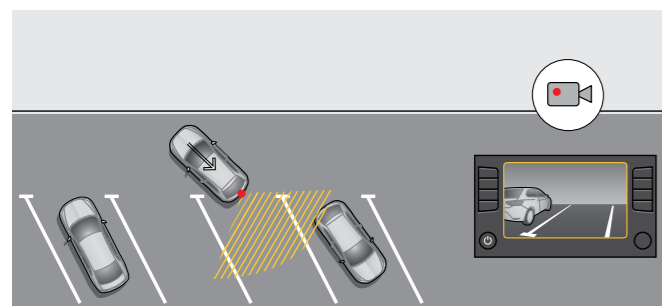

CÚVACIA KAMERA.

Kamera v zadnom nárazníku zobrazuje oblasť neviditeľnú v spätných zrkadlách, čím uľahčuje cúvanie a parkovanie v stiesnenom priestore.