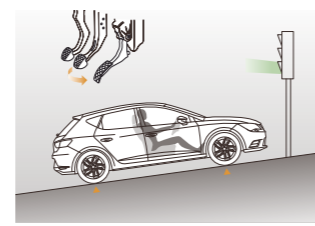

TECHNICKÉ ÚDAJE

Bezpečnosť

SEAT DRIVE PROFILE.

Unikátny systém umožňuje nastavenie jazdného profilu SEATu Ibiza. Tlačítkom si vodič zvolí aké má byť nastavenie tlmíčov a charakteristika riadenia. Tvrdosť tlmíčov je možné nastaviť na komfortné alebo športové, zároveň sa mení aj tuhosť riadenia zo štandardného na športové.

AIRBAGY.

Je dobré byť na ceste obklopený priateľmi. A ešte lepšie je byť obklopený bezpečnosťou. SEAT Ibiza má štandardne čelné airbagy, na želanie bočné a bočné závesové airbagy.

MULTIKOLÍZNA BRZDA.

V prípade nehody tento systém zabrzdí vozidlo, čím zabráni následnej kolízii alebo zredukuje jej následky.

SYSTÉM ROZPOZNANIA ÚNAVY VODIČA.

Dynamickou analýzou spôsobu jazdy dokáže tento systém rozpoznať, či vodič stráca koncentráciu a ak je to nutné, odporúča pauzu. Systém vodiča varuje akusticky a opticky na prístrojovom paneli po dobu 5 sekúnd a v prípade potreby to zopakuje.

PREDNÉ A ZADNÉ PARKOVACIE SENZORY.

Tieto inteligentné senzory Vám pomáhajú bezpečne vmanévrovať vozidlo na parkovacie miesto a akusticky Vás upozorňujú ak sa príliš priblížite k prekážke alebo inému vozidlu.

ASISTENT ROZJAZDU DO KOPCA.

Slúži pre plynulý rozjazd do kopca. Systém predĺži účinok brzd tak dlho, kým má motor opäť dostatočne veľký krútiaci moment, aby ste sa mohli pohnúť.

CÚVACIA KAMERA.

Kamera v zadnom nárazníku zobrazuje oblasť neviditeľnú v spätných zrkadlách, čím uľahčuje cúvanie a parkovanie v stiesnenom priestore.

PREDNÉ SVETLÁ DO HMLY S PRISVETĽOVANÍM ZÁKRUT.

Umožňujú vodičovi pri nízkych rýchlostiach vidieť aj "za roh". Predné hmlové svetlo sa rozšveruje pri natočení volantu do rýchlosti 30 km/h. Je nasmerované mierne do strany a osvetľuje priestor pred vozidlom, ktorý bežne zostáva neosvetlený.