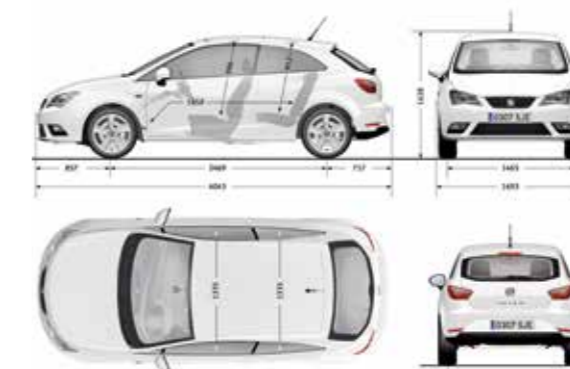

TECHNICKÉ ÚDAJE

Bezpečnosť

SEAT DRIVE PROFILE.

Unikátny systém umožňuje nastavenie jazdného profilu SEATu Ibiza. Tlačítkom si vodič zvolí aké má byť nastavenie tlmíčov a charakteristika riadenia. Tvrdosť tlmíčov je možné nastaviť na komfortné alebo športové, zároveň sa mení aj tuhosť riadenia zo štandardného na športové.

AIRBAGY.

Je dobré byť na ceste obklopený priateľmi. A ešte lepšie je byť obklopený bezpečnosťou. SEAT Ibiza má štandardne čelné airbagy, na želanie bočné a bočné závesové airbagy.

MULTIKOLÍZNA BRZDA.

V prípade nehody tento systém zabrzdí vozidlo, čím zabráni následnej kolízii alebo zredukuje jej následky.

SYSTÉM ROZPOZNANIA ÚNAVY VODIČA.

Dynamickou analýzou spôsobu jazdy dokáže tento systém rozpoznať, či vodič stráca koncentráciu a ak je to nutné, odporúča pauzu. Systém vodiča varuje akusticky a opticky na prístrojovom paneli po dobu 5 sekúnd a v prípade potreby to zopakuje.

PREDNÉ A ZADNÉ PARKOVACIE SENZORY.

Tieto inteligentné senzory Vám pomáhajú bezpečne vmanévrovať vozidlo na parkovacie miesto a akusticky Vás upozorňujú ak sa príliš priblížite k prekážke alebo inému vozidlu.

ASISTENT ROZJAZDU DO KOPCA.

Slúži pre plynulý rozjazd do kopca. Systém predĺži účinok brzd tak dlho, kým má motor opäť dostatočne veľký krútiaci moment, aby ste sa mohli pohnúť.

CÚVACIA KAMERA.

Kamera v zadnom nárazníku zobrazuje oblasť neviditeľnú v spätných zrkadlách, čím uľahčuje cúvanie a parkovanie v stiesnenom priestore.

PREDNÉ SVETLÁ DO HMLY S PRISVETĽOVANÍM ZÁKRUT.

Umožňujú vodičovi pri nízkych rýchlostiach vidieť aj "za roh". Predné hmlové svetlo sa rozšveruje pri natočení volantu do rýchlosti 30 km/h. Je nasmerované mierne do strany a osvetľuje priestor pred vozidlom, ktorý bežne zostáva neosvetlený.