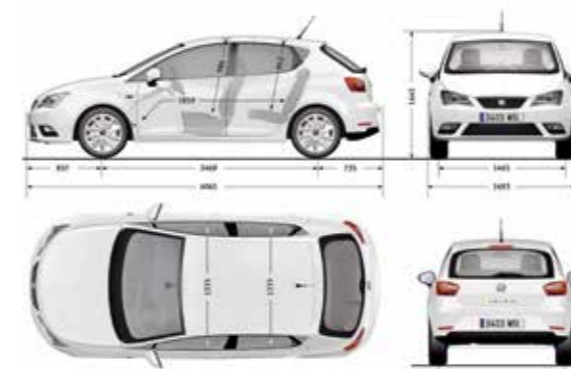

TECHNICKÉ ÚDAJE

Bezpečnosť

SEAT DRIVE PROFILE.

Unikátny systém umožňuje nastavenie jazdného profilu SEATu Ibiza. Tlačítkom si vodič zvolí aké má byť nastavenie tlmíčov a charakteristika riadenia. Tvrdosť tlmíčov je možné nastaviť na komfortné alebo športové, zároveň sa mení aj tuhosť riadenia zo štandardného na športové.

AIRBAGY.

Je dobré byť na ceste obklopený priateľmi. A ešte lepšie je byť obklopený bezpečnosťou. SEAT Ibiza má štandardne čelné airbagy, na želanie bočné a bočné závesové airbagy.

MULTIKOLÍZNA BRZDA.

V prípade nehody tento systém zabrzdí vozidlo, čím zabráni následnej kolízii alebo zredukuje jej následky.

SYSTÉM ROZPOZNANIA ÚNAVY VODIČA.

Dynamickou analýzou spôsobu jazdy dokáže tento systém rozpoznať, či vodič stráca koncentráciu a ak je to nutné, odporúča pauzu. Systém vodiča varuje akusticky a opticky na prístrojovom paneli po dobu 5 sekúnd a v prípade potreby to zopakuje.

PREDNÉ A ZADNÉ PARKOVACIE SENZORY.

Tieto inteligentné senzory Vám pomáhajú bezpečne vmanévrovať vozidlo na parkovacie miesto a akusticky Vás upozorňujú ak sa príliš priblížite k prekážke alebo inému vozidlu.

ASISTENT ROZJAZDU DO KOPCA.

Slúži pre plynulý rozjazd do kopca. Systém predĺži účinok brzd tak dlho, kým má motor opäť dostatočne veľký krútiaci moment, aby ste sa mohli pohnúť.

CÚVACIA KAMERA.

Kamera v zadnom nárazníku zobrazuje oblasť neviditeľnú v spätných zrkadlách, čím uľahčuje cúvanie a parkovanie v stiesnenom priestore.

PREDNÉ SVETLÁ DO HMLY S PRISVETĽOVANÍM ZÁKRUT.

Umožňujú vodičovi pri nízkych rýchlostiach vidieť aj "za roh". Predné hmlové svetlo sa rozšveruje pri natočení volantu do rýchlosti 30 km/h. Je nasmerované mierne do strany a osvetľuje priestor pred vozidlom, ktorý bežne zostáva neosvetlený.