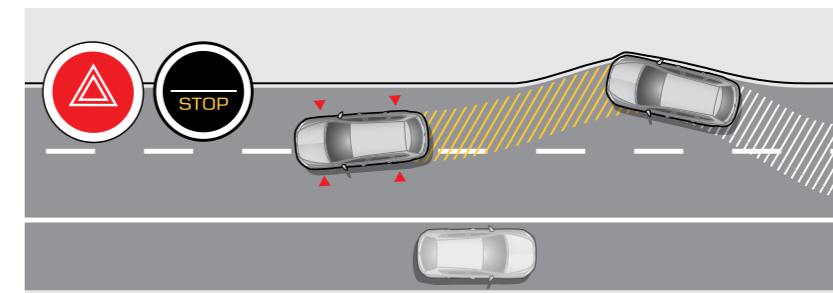

MULTIKOLÍZNA BRZDA.

V prípade nehody tento systém zabrzdí vozidlo, čím zabráni následnej kolízii alebo zredukuje jej následky.