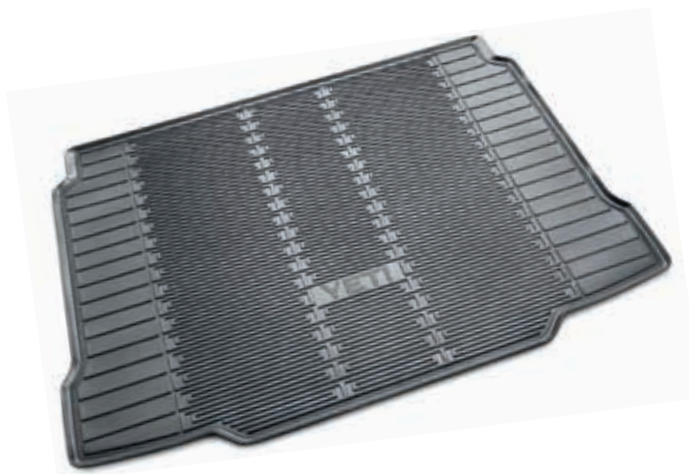

Gumový koberec do batožinového priestoru vás pripraví na všetko. Či už prevážate špinavé športové potreby, stavebné materiály, farby alebo dokonca kyselinu, spoľahlivo ochráni váš batožinový priestor. Koberec je zhotovený z umývateľného a protišmykového materiálu (5L6 061 160A pre batožinový priestor s medzipodlahou, cena: 33,06€; 5L6 061 160B pre batožinový priestor bez medzipodlahy, cena: 33,40€)

Obojstranný koberec predstavuje univerzálne riešenie dna batožinového priestoru. Velúrová strana poskytuje štandardnú ochranu pred znečistením, kým neklzavý plast na rubovej strane slúži na prepravu špinavých či vlhkých predmetov (5L6 061 163A pre vozidlá s medzipodlahou alebo s rezervnou pneumatikou)
Cena: 58,60€

Bez zobrazenia:

Obojstranný koberec do batožinového priestoru pre vozidlá bez medzipodlahy alebo bez rezervnej pneumatiky (5L6 061 163)
Cena: 61,12€