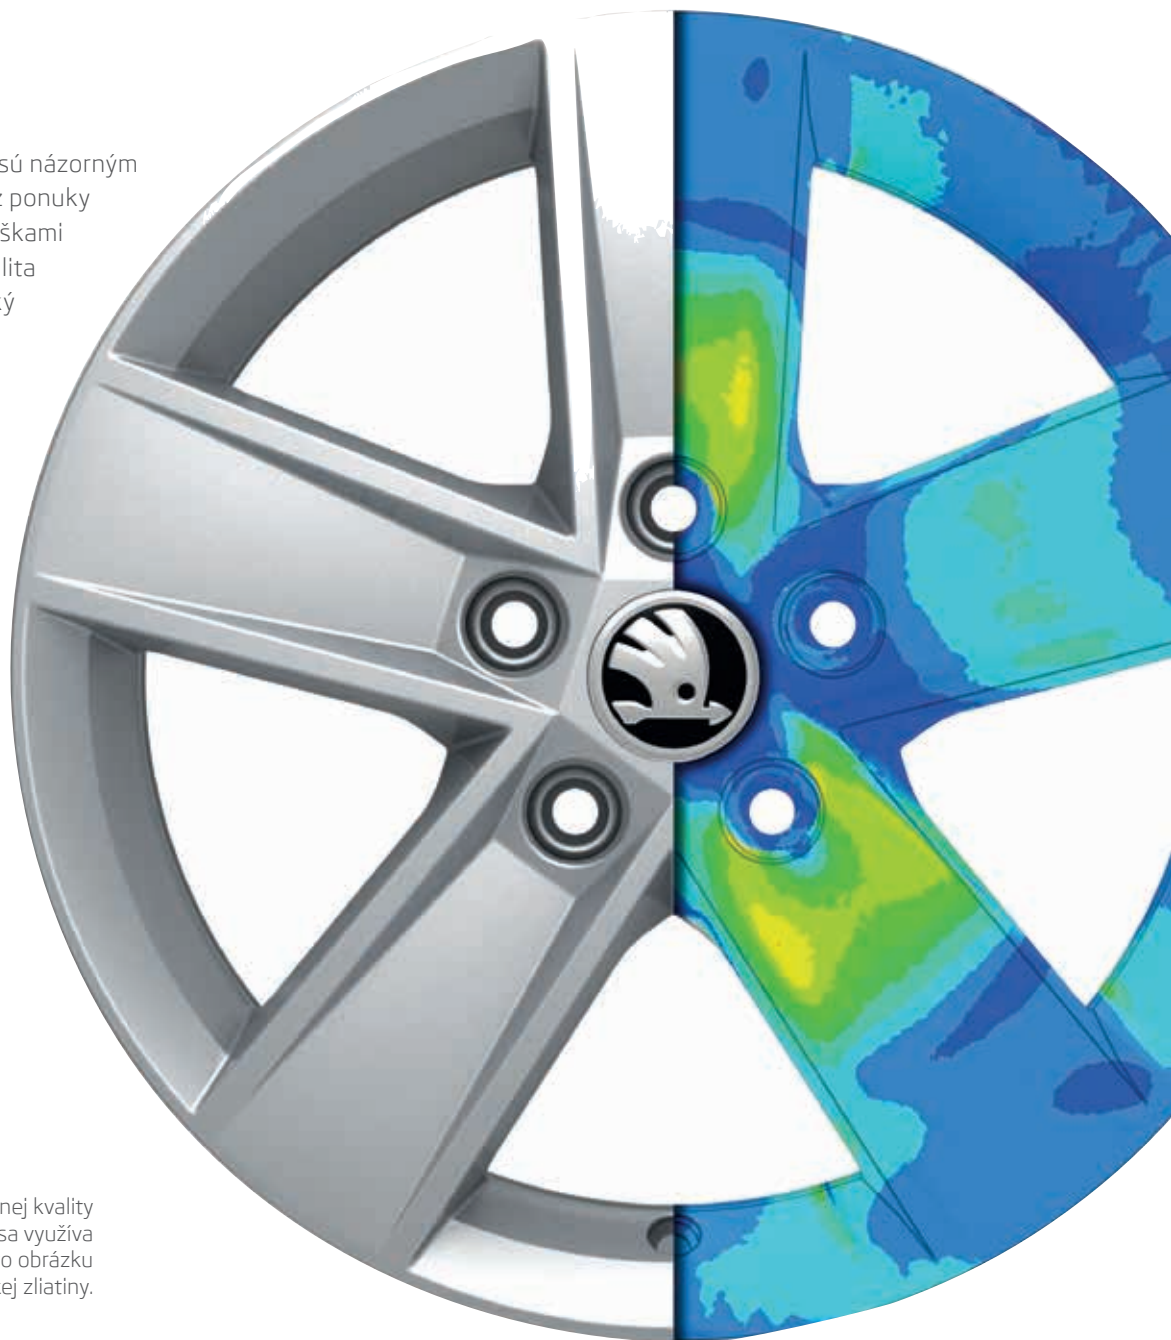

Kolesá z ľahkej zliatiny

Kvalita, bezpečnosť a dizajn

Kolesá z ľahkej zliatiny zo ŠKODA Originálneho príslušenstva sú názorným príkladom spojenia kvality, funkčnosti a estetickej. Kolesá z ponuky ŠKODA Originálneho príslušenstva prechádzajú všetkými skúškami ako kolesá pre sériovú výbavu, čím je zaistená ich vysoká kvalita a bezpečnosť v prevádzke. Systém skúšok je v súčasnosti taký prepracovaný, že sa odskúša prakticky každá časť kolesa z hľadiska namáhania.

Všetky kolesá musia vyhovieť prísnyim požiadavkám, ktoré sa kladú na tento tzv. životne dôležitý dielec. Kvalitu kolies vyrábaných z ľahkých zliatin a dodržanie stanovených parametrov potom zaručujú certifikovaní dodávatelia. Vzhľadom na širokú ponuku dizajnov a farebných variantov zliatinových kolies si môžete vaše vozidlo Yeti individuálne prispôbiť presne podľa svojich predstáv.

Na dosiahnutie maximálnej kvality produktov zo sortimentu ŠKODA Originálneho príslušenstva sa využíva aj počítačová technológia, ako to možno vidieť na tomto obrázku pochádzajúceho zo simulácie záťaže kolies z ľahkej zliatiny.