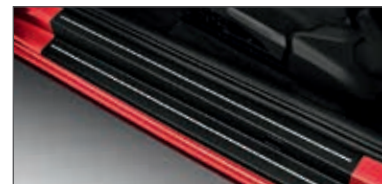

Dekoratívne prahové fólie
1ST 071 310B pre 3-dverovú verziu
Cena: 36,67€,
1ST 071 310C pre 5-dverovú verziu
Cena: 36,67€

Dekoratívne prahové fólie s nápisom Citigo
1ST 071 310D pre 3-dverovú verziu
Cena: 36,67€
1ST 071 310E pre 5-dverovú verziu
Cena: 36,67€