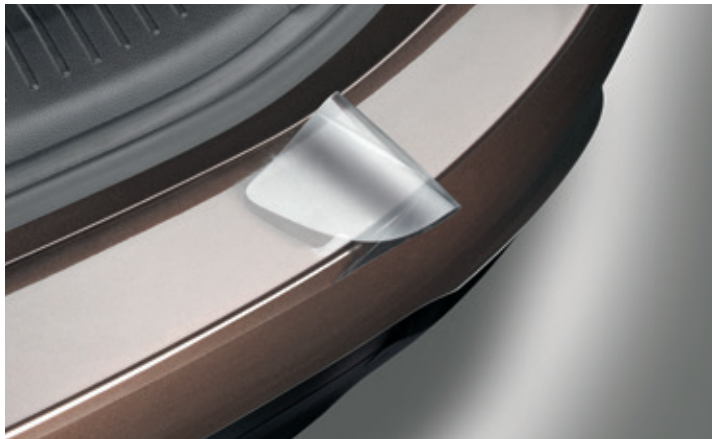

Súprava lapačov nečistôt (bez obrázku)

Ochráňte najcitlivejšie miesta vášho vozidla od poškodenia kameňmi, blatom, špinou a posypovou soľou. Súprava 2 lapačov.

Predné: **A4F46AC000**

Zadné: **A4F46AC100**

Ochranná fólia hrany zadného nárazníka, priehľadná

Elastická, neviditeľná ochranná fólia na hornú časť zadného nárazníka. Zabraňuje poškodeniu laku pri nakladaní a vykladaní.

A4272ADE00TR