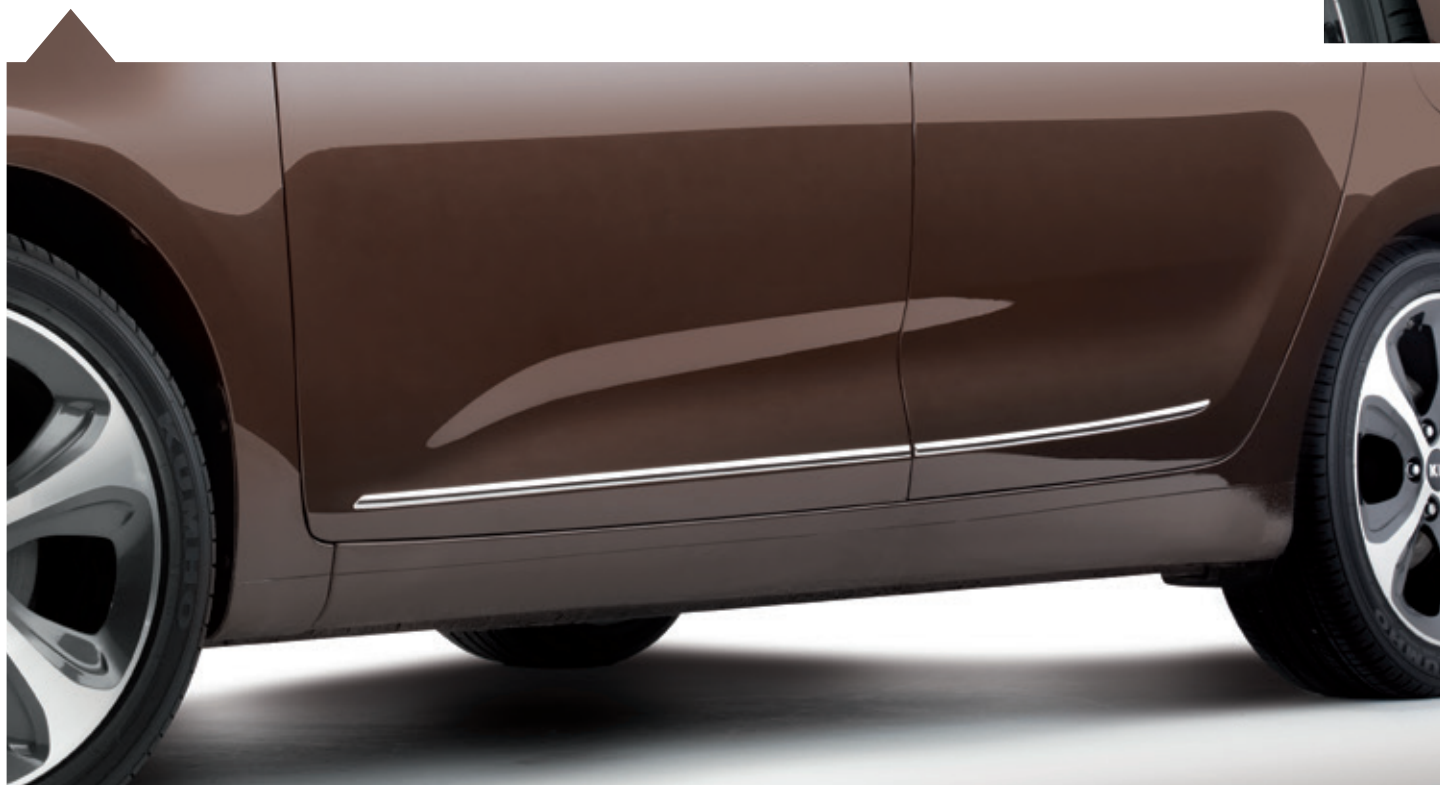

Definujte svoj individuálny štýl

Každý Carens je inovatívnym vyjadrením moderného umenia, ale vašim výberom originálneho príslušenstva Kia mu viete dodať niečo zo svojho osobného štýlu.

Lišty bočných dverí

Pridanie leštených nerezových líšt zdôrazní športovú eleganciu Carensu.

A4271ADE10ST

Lišta dverí batožinového priestoru

Leštená lišta zadných dverí dodáva štýlový vzhľad a dopĺňa ďalšie chrómové prvky.

A4491ADE00ST