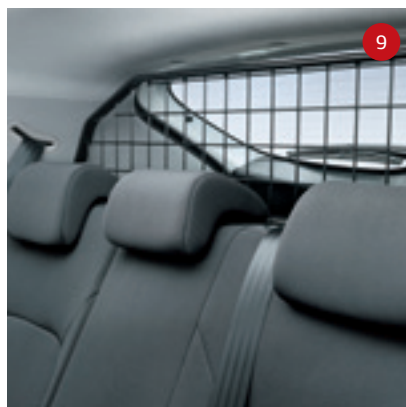

5 Ťažné zariadenie rýchloodpojiteľné
Spoľahlivé ťažné zariadenie s minimálnym dopadom na siluetu vášho vozidla. Maximálna hmotnosť prívesu závisí od parametrov vášho vozidla. Odpája sa vo vodorovnom smere (systém BMA). Obráťte sa, prosím, na predajcu, ktorý vám poskytne podrobnejšie informácie o možnosti montáže na vaše vozidlo.
1W281ADE01

6 Ťažné zariadenie rýchloodpojiteľné (bez zobrazenia)
Spoľahlivé ťažné zariadenie s minimálnym dopadom na siluetu vášho vozidla. Maximálna hmotnosť prívesu závisí od parametrov vášho vozidla. Odpája sa v zvislom smere – (zaisťovací systém s 3 guľčkami). Obráťte sa, prosím, na predajcu, ktorý vám poskytne podrobnejšie informácie o možnosti montáže na vaše vozidlo.
1W281ADE00

Súprava káblov ťažného zariadenia (bez obrázku)

Vyberte si, prosím, z možností:

a) 7-pólová súprava káblov ťažného zariadenia so zosilňovaním signálu zadných svetlometov
1W620ADE00CP

b) 13-pólová súprava káblov ťažného zariadenia s funkciou vyššie uvedenou plus varovanie prostredníctvom zvukového signálu v prípade poruchy brzdových svetiel a ukazovateľa pripnutia prívesu (ak je vo výbave vozidla). Môže byť tiež používaná pre príves so svetlometmi s LED diódami.
1W621ADE00CP

7 Sieťové vrečko na operadlo sedadla spolujazdca
Praktické sieťkové vrečko na sedadle spolujazdca zabraňuje pohybu malých predmetov
66170ADE00

8 Sieť batožinového priestoru
Poskytuje bezpečný a spoľahlivý spôsob zadržania nákladu a predchádza tak vzniku možného poškodenia.
857792L000

9 Deliaci mreža batožinového priestoru
Udrží náklad v batožinovom priestore, takže tam kde patrí. Môže byť upevnená nad zadnými sedadlami.
1W150ADE00