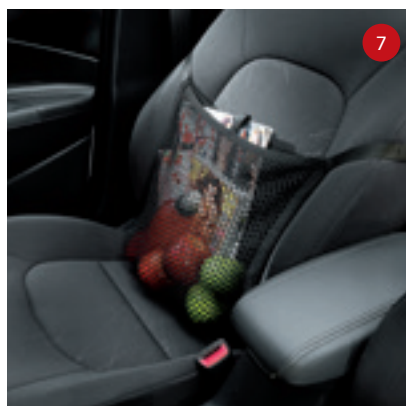

5 Ťažné zariadenie rýchloodpojiteľné
Spoľahlivé ťažné zariadenie s minimálnym dopadom na siluetu vášho vozidla. Maximálna hmotnosť prívesu závisí od parametrov vášho vozidla. Odpája sa vo vodorovnom smere (systém BMA). Obráťte sa, prosím, na predajcu, ktorý vám poskytne podrobnejšie informácie o možnosti montáže na vaše vozidlo.
1W281ADE01

6 Ťažné zariadenie rýchloodpojiteľné (bez zobrazenia)
Spoľahlivé ťažné zariadenie s minimálnym dopadom na siluetu vášho vozidla. Maximálna hmotnosť prívesu závisí od parametrov vášho vozidla. Odpája sa v zvislom smere – (zaisťovací systém s 3 guľčkami). Obráťte sa, prosím, na predajcu, ktorý vám poskytne podrobnejšie informácie o možnosti montáže na vaše vozidlo.
1W281ADE00

Súprava káblov ťažného zariadenia (bez obrázku)

Vyberte si, prosím, z možností:

a) 7-pólová súprava káblov ťažného zariadenia so zosilňovaním signálu zadných svetlometov
1W620ADE00CP

b) 13-pólová súprava káblov ťažného zariadenia s funkciou vyššie uvedenou plus varovanie prostredníctvom zvukového signálu v prípade poruchy brzdových svetiel a ukazovateľa pripnutia prívesu (ak je vo výbave vozidla). Môže byť tiež používaná pre príves so svetlometmi s LED diódami.
1W621ADE00CP

7 Sieťové vrečko na operadlo sedadla spolujazdca
Praktické sieťkové vrečko na sedadle spolujazdca zabraňuje pohybu malých predmetov
66170ADE00

8 Sieť batožinového priestoru
Poskytuje bezpečný a spoľahlivý spôsob zadržania nákladu a predchádza tak vzniku možného poškodenia.
857792L000

9 Deliaci mreža batožinového priestoru
Udrží náklad v batožinovom priestore, takže tam kde patrí. Môže byť upevnená nad zadnými sedadlami.
1W150ADE00