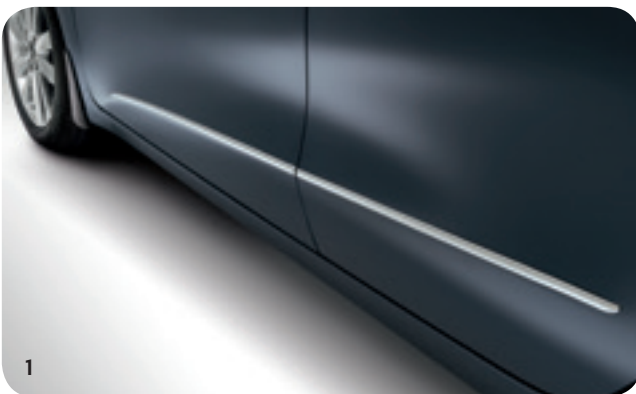

> Detaily vás odlišia

Posledné úpravy

Vybrali ste si farbu, interiér a teraz je čas na posledné úpravy, vďaka ktorým bude vaša Kia unikátna.

1. **1. Bočné chrómové lišty (5dv. + Sportswagon)**
   Pridaním týchto leštených lišt zvýrazníte športovú eleganciu Kia cee'd.
   A2271ADB00
2. **2. Lišty vnútorných prahov (5dv. + Sportswagon)**
   Ozdobené logom cee'd. Hliníkové lišty ochránia vnútorné prahy predných dverí pred škrabancami a ošúchaním.
   A2450ADE00
3. **3. Lišta piatych dverí (Sportswagon)**
   Táto chrómová lišta pridá štýl zadným dverám. Dopĺňa sa s ostatnými chrómovými prvkami.
   A2491ADE10ST